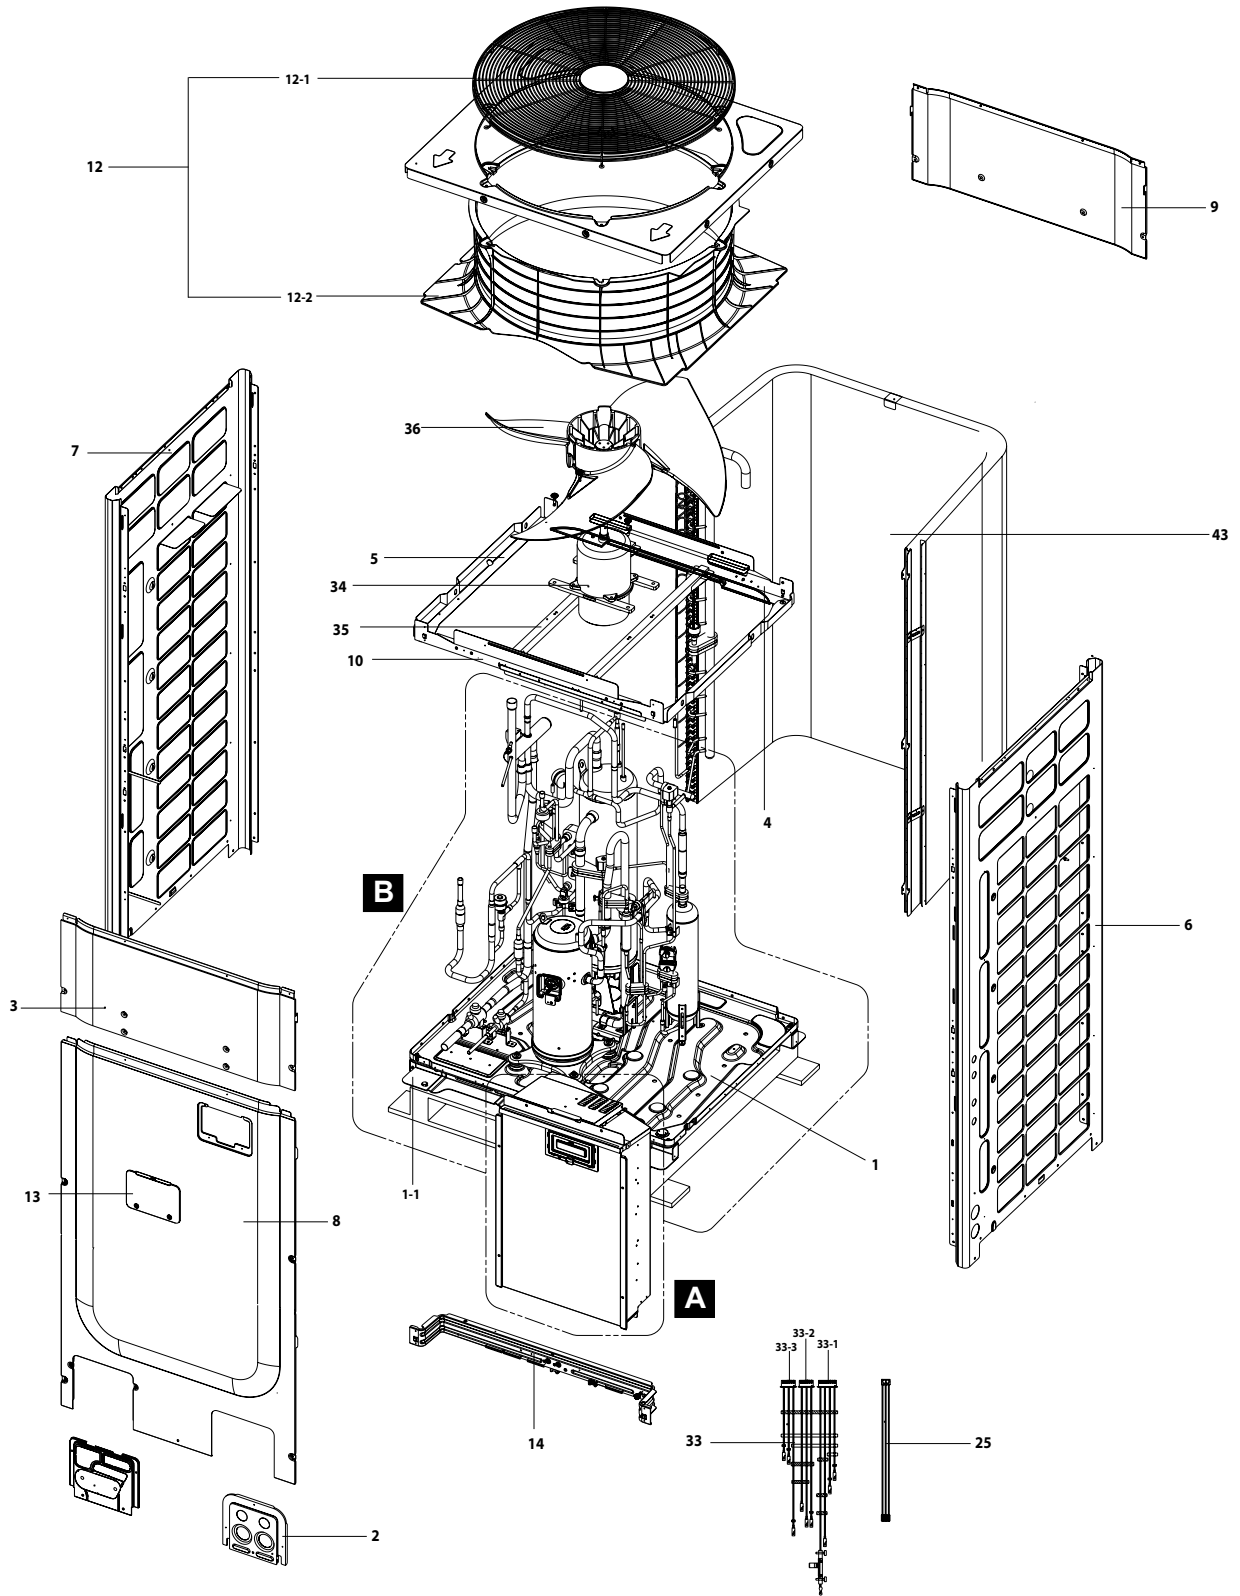

AM080JXVAGH/EU

Exploded Views and Parts List

■ Part List

No.	Code	Description	Spec	Q'ty	SA/SNA
				AM080JXVAGH/EU	
1	DB90-07367B	ASSY BASE-OUTDOOR 12HP	ASS'Y	1	SA
1-1	DB90-07442A	ASSY-LEG BASE 12HP PAINT	ASS'Y	2	SA
2	DB90-03624B	ASSY COVER PLATE	ASS'Y	1	SA
3	DB90-07380A	ASSY CABI FRONT UP 12HP	ASS'Y	1	SA
4	DB90-03596B	ASSY BACK BEAM UP	ASS'Y	1	SA
5	DB90-03590A	ASSY PLATE BEAM SIDE LF	ASS'Y	2	SA
6	DB90-07372A	ASSY CABINET SIDE RH	ASS'Y	1	SA
7	DB90-07373A	ASSY CABINET SIDE LF	ASS'Y	1	SA
8	DB90-07381A	ASSY CABI FRONT LOW	ASS'Y	1	SA
9	DB90-07382A	ASSY CABI BACK UP	ASS'Y	1	SA
10	DB90-07438A	ASSY FRONT BEAM UP	ASS'Y	1	SA
11	DB96-17803A	ASSY-TUBE COOLING 1PATH 10HP	ASS'Y	1	SA
12	DB90-05663B	ASSY COVER TOP-PD SMALL	ASS'Y	1	SA
12-1	DB63-02679A	GUARD FAN-LARGE PD	SECC-P,T1.0	1	SA
12-2	DB90-07390A	ASSY BELLOW MOUTH	ASS'Y	1	SA
13	DB90-05659B	ASSY COVER WINDOW DISPLAY PAINT	ASS'Y	1	SNA
14	DB90-07392A	ASSY FRONT BEAM CONTROL BOX	ASS'Y	1	SA
15	DB60-30028A	NUT-FLANGE	M8,ZPC(WHT)	4	SA
16	DB27-00094A	COIL REACTOR	H -TYPE,50/60Hz/35A	1	SA
17	DB93-13184A	ASSY CONNECTOR WIRE-OUTDOOR COMM	ASS'Y	1	SA
18	DB93-11521B	ASSY CONNECTOR WIRE-DC SIGNAL	ASS'Y	1	SA
19	DB90-05676A	ASSY WINDOW DISPLAY	ASS'Y	1	SNA
20	DB90-07444A	ASSY COVER CONTROL BOX	ASS'Y	1	SA
21	DB90-07447C	ASSY CABINET CONTROL BOX	ASS'Y	1	SA
22	DB90-07446A	ASSY PLATE CONTROL FRONT	ASS'Y	1	SNA
23	DB90-07287A	ASSY CABINET POWER TERMINAL	ASS'Y	1	SNA
23-1	DB73-00307B	RUBBER-WIRE HOLE	RUBBER,5	1	SA
24	DB90-07288A	ASSY COVER POWER TERMINAL	ASS'Y	1	SA
25	DB93-11522A	ASSY CONNECTOR WIRE-INV 220	ASS'Y	1	SA
26	DB92-03342A	ASSY PCB MAIN	ASS'Y	1	SA
27	DB92-03527B	ASSY KIT	ASS'Y	1	SNA
27-1	DB61-04920A	CASE-INVERTER PCB	ABS,BLACK	1	SA
27-2	DB92-03526B	ASSY PCB INVERTER	ASS'Y	1	SA
28	DB93-11808F	ASSY CONTROL FAN	ASS'Y	1	SNA
28-1	DB93-11485A	ASSY CONNECTOR WIRE-BLDC COMM	ASS'Y	1	SA
28-2	DB93-11491A	ASSY CONNECTOR WIRE-BLDC POWER	ASS'Y	1	SA
28-3	DB93-11520C	ASSY CONNECTOR WIRE-HUB INVERTER COMM	ASS'Y	1	SA
28-4	DB92-02807B	ASSY PCB MAIN	ASS'Y	1	SA
28-5	DB61-04919B	CASE-BLDC FAN PCB	ABS 5VA,BLACK	1	SA
28-6	DB93-11906A	ASSY CONNECTOR WIRE-BLDC HALL	ASS'Y	1	SA
29	DB93-12089C	ASSY CONTROL EMI	SGCC-M,T0.8	1	SNA
29-1	DB61-04921A	CASE-EMI PCB	ABS,5VA,BLACK	1	SA
29-2	DB93-13529A	ASSY PCB SUB-EMI	ASS'Y	1	SA
29-3	3601-001816	FUSE-CARTRIDGE	ASS'Y	1	SNA
30	DB92-03340A	ASSY PBA MAIN	ABS,5VA	1	SA
30-1	DB93-12483A	ASSY PCB SUB-EEPROM	ASS'Y	1	SA
31	DB93-13404A	ASSY PCB SUB-SUB	ASS'Y	1	SA