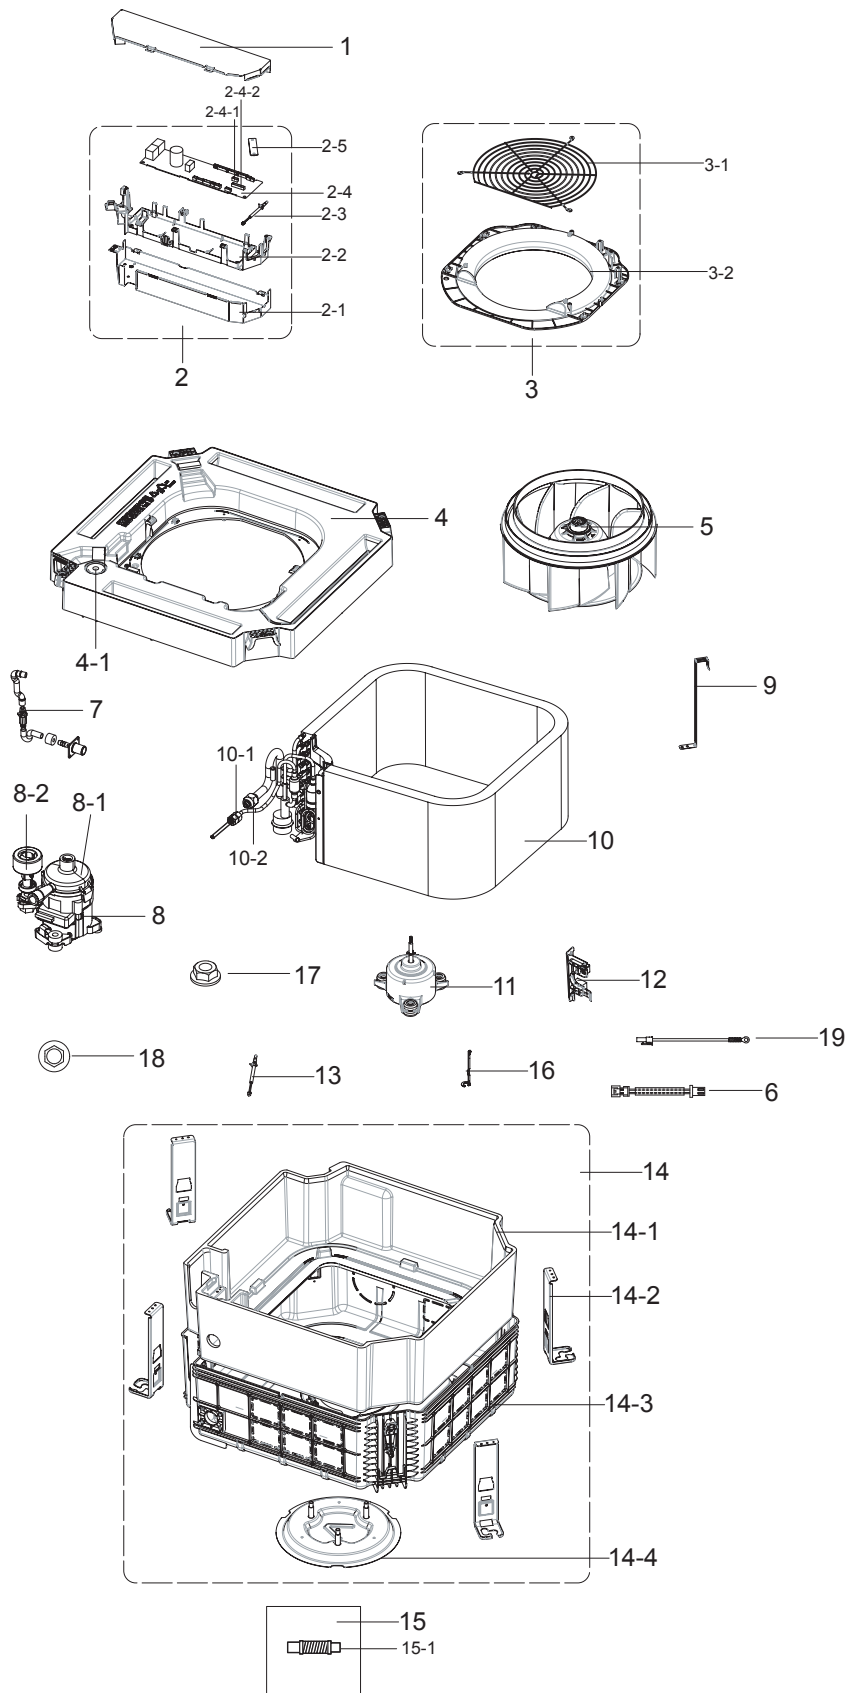

■ Mini 4way
AC026/035/052/060/071MNNDKH

Parts List

No.	Code No.	Description	Specification	Q'TY	SA/SNA
				AC052MNNDKH	
1	DB90-07026A	ASSY COVER CONTROL	ASS'Y	1	SA
2	DB93-14026A	ASSY CONTROL IN	ASS'Y	1	SNA
2-1	DB61-05328A	PLATE-CASE CONTROL	SGCC-M,T0.5	1	SNA
2-2	DB61-05320A	CASE-CONTROL IN	ABS,NATURAL	1	SA
2-3	DB95-05009A	ASSY THERMISTOR IN-ROOM	ASS'Y	1	SA
2-4	DB92-03105B	ASSY PCB MAIN	ASS'Y	1	SA
2-4-1	DB93-12483A	ASSY PCB SUB-EEPROM	ASS'Y	1	SA
2-4-2	DB92-02793A	ASSY FUNCTION	ASS'Y	1	SA
2-5	DB61-05325A	BRACKET-CONTOL IN	SGCC-M,T1.6	1	SNA
3	DB90-07027A	ASSY CASE-BELL MOUTH	ASS'Y	1	SA
3-1	DB63-03253A	GUARD-SAFETY	HSWR,T2.0	1	SA
3-2	DB61-05319A	CASE-BELL MOUTH	HIPS,T2.5	1	SA
4	DB91-01417A	ASSY DRAIN PAN	ASS'Y	1	SA
4-1	DB67-01271A	RUBBER-CAP DRAIN SOCKET	EPDM	1	SA
5	DB94-03385A	ASSY FAN-TURBO	ASS'Y	1	SA
6	DB93-13688B	ASSY CONNECTOR WIRE-DC SIGNAL	2,1007,24	1	SA
7	DB94-03495A	ASSY DRAIN-SOCKET	DC12V	1	SA
8	DB94-04236C	ASSY DRAIN-PUMP	ASS'Y	1	SA
8-1	DB31-00649A	PUMP DRAIN	DC12V	1	SA
8-2	DB95-04462D	SWITCH FLOAT	ASS'Y	1	SA
9	DB61-05322A	HOLDER-EVAP	STS430,T0.6	1	SA
10	DB96-17553B	ASSY EVAP	ASS'Y	1	SA
10-1	DB60-30010A	FASTENER-NUT FLARE	BRASS	1	SA
10-2	DB60-30010C	FASTENER-NUT FLARE	BRASS	1	SA
11	DB31-00578C	MOTOR FAN	FMC6531SSJ	1	SA
12	DB90-07024A	ASSY COVER-PIPE	ASS'Y	1	SA
13	DB95-05011A	ASSY THERMISTOR IN-EVA IN OUT	ASS'Y	1	SA
14	DB90-07025A	ASSY CABI IN	ASS'Y	1	SA
14-1	DB69-02809A	CUSHION-CABI	GI-SGCC,T1.0	1	SNA
14-2	DB61-05326A	PLATE-HANGER	SGCC-M,T1.6	4	SA
14-3	DB61-05317A	CASE-CABI IN	PP+LFT15%,NATURAL	1	SNA
14-4	DB90-07260A	ASSY BRACKET-MOTOR	ASS'Y	1	SA
15	DB97-21197A	ASSY ACCESSORY-HOSE	ASS'Y	1	SA
15-1	DB94-03287A	ASSY DRAIN-HOSE JOINT	ASS'Y	1	SA
16	DB81-00635A	SPRING ETC-SENSOR	STS304,R2.5	2	SA
17	DB60-00406A	FASTENER-NUT FLANGE	SWRCH10A	1	SA
18	DB60-00462A	FASTENER-NUT WASHER	ZPC	3	SA
19	DB93-08805D	ASSY CONNECTOR WIRE-EARTH	1,1015,18,YEL	1	SA