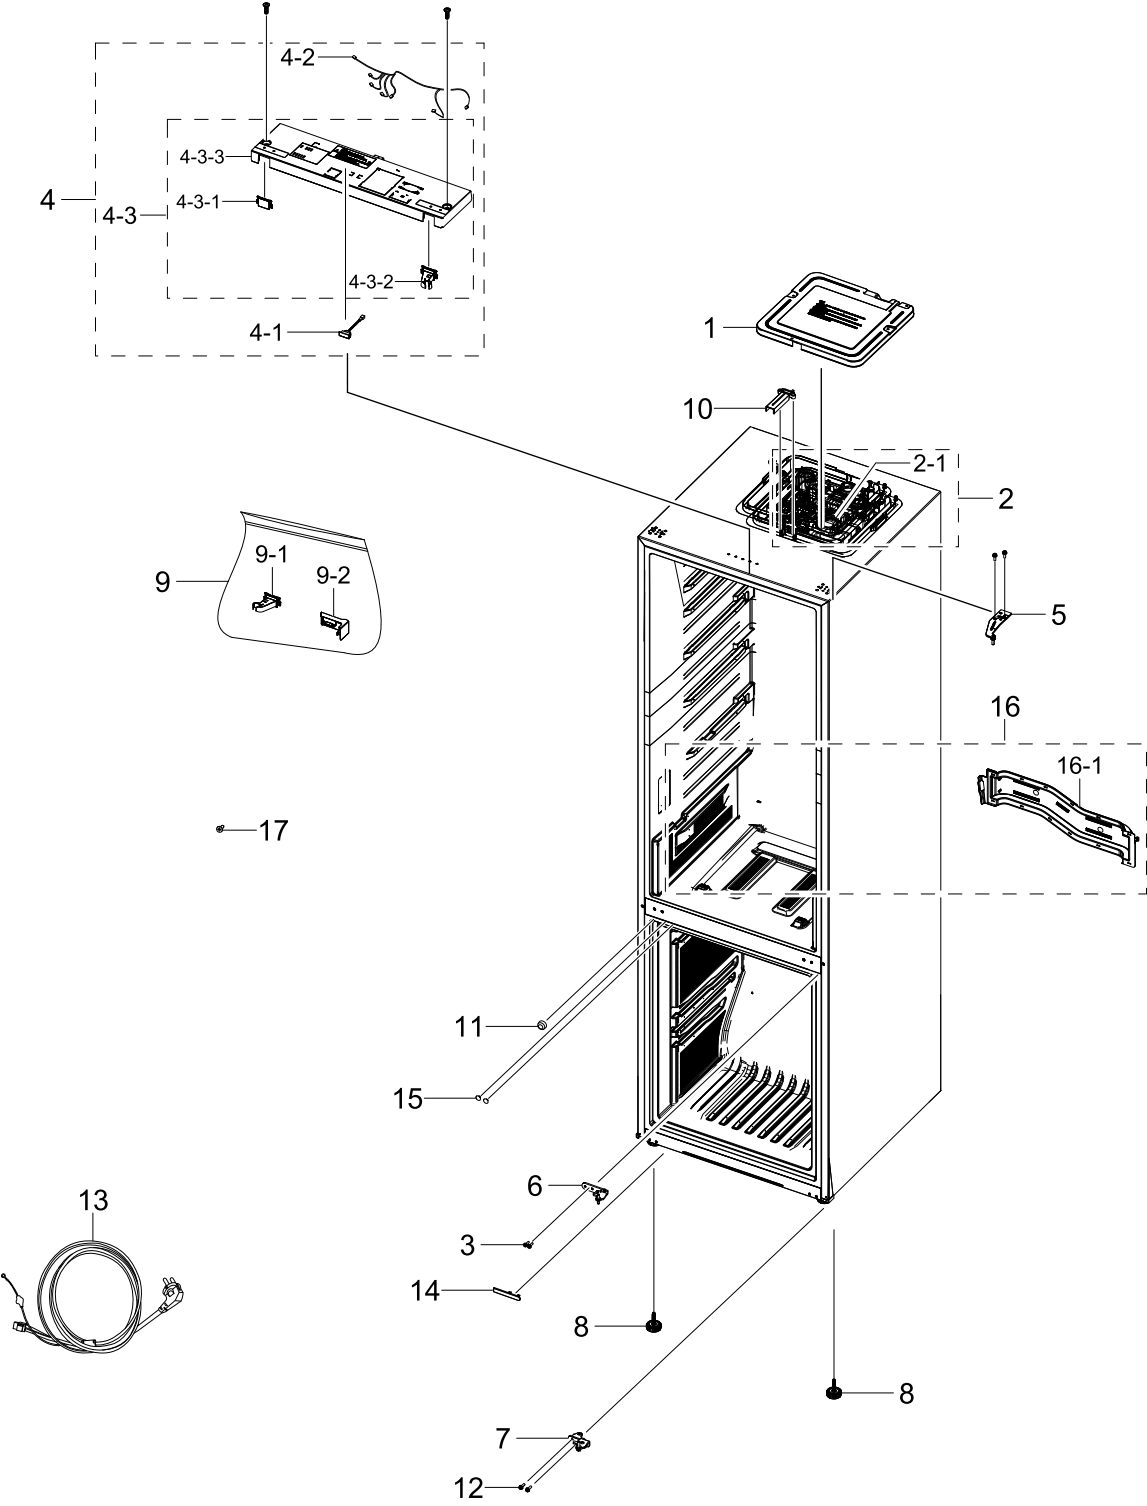

3. CABINET

CABINET

Exploded View

Parts List

No.	Lvl.	Loc.	Material Code	Description & Specification	SNA	Qty.
1	2		DA97-21372A	ASSY COVER PBA-MAIN; RB7300T,GI-SGCC,T0.4	SA	1
2	1		DA94-05464A	ASSY PCB EEPROM; 0x1F,D602,D603,D604,D605	SA	1
2-1	2	A0952	DA92-01296B	ASSY PCB MAIN; MONO COOLING,RB7300T,160*1	SNA	1
3	2	A0564	DA60-10123C	BOLT-HEX; M6,L24,ZPC(WHT),HWH,SWRCH18A,HW	SA	2
4	2	A1288	DA97-21246A	ASSY TOP TABLE; RB7300T,INOX GRAY	SA	1
4-1	3		DA34-00043J	SWITCH REED; UL1007 AWG 22,50mm	SA	1
4-2	3		DA96-01418A	ASSY WIRE HARNESS-TOP; RB7300T, Mono,EXTE	SA	1
4-3	3		DA97-22073A	ASSY TOP TABLE-FRONT; RB7300T,INOX GRAY	SA	1
4-3-1	4		DA67-05048A	CAP HINGE; RB7300T,ABS,T2,HB,HG-0760GP,IN	SA	1
4-3-2	4		DA63-09846A	COVER WIRE-HINGE RIGHT; RB7300T,ABS,T1.2,	SA	1
4-3-3	4	A1109	DA64-06305A	TOP TABLE; RB7300T,ABS,-,INOX GRAY,-,HG-0	SA	1
5	2		DA97-21173A	ASSY HINGE-UP; RB7300T,4T,BLACK	SA	1
6	2		DA97-21646A	ASSY HINGE-MIDDLE; RB7300T,T4.5,BLACK	SA	1
7	2	M0344	DA97-21239A	ASSY HINGE-LOW; RB7300T,4T,BLACK	SNA	1
8	2	Z1128	DA61-07546B	LEG-FRONT; GRAND CRU,PP,BLACK,-,P-002HB,R	SA	2
9	2		DA91-05341A	ASSY INSTALL-REVERSIBLE KIT; RB7300T,C GR	SA	1
9-1	3		DA63-09847A	COVER WIRE-HINGE LEFT; RB7300T,ABS,T1.2,H	SNA	1
9-2	3		DA67-05050A	CAP SPACE-DOOR RIGHT; RB7300T,ABS,T1.5,HB	SNA	1
10	2		DA63-09844A	COVER WIRE-CABI; RB7300T,ABS,T2,HB,INOX G	SA	1
11	2		DA67-03725A	CAP SCREW; 3050,PP,HB,49MK45,INOX GRAY	SA	1
12	2	A0564	6011-001546	BOLT-HEX; M5(P0.8),L16,ZPC(WHT),HWH,+,SWR	SA	2
13	2	A0273	3903-001015	POWER CORD-AT; H05VV-F 3x0.75mm2,BLK,EU3F	SA	1
14	2		DA67-05095A	CAP SCREW-A; RB7300T,ABS,T1.5,GP-35,COOL	SA	1
15	2		DA67-04049A	CAP HINGE-HOLE; BK,ABS,T2,HB,HG-0760GP,SN	SA	2
16	2	A0137	DA94-05432A	ASSY LINER; RB7300T,RB38,External Display	SNA	1
16-1	3		DA97-13554E	ASSY DUCT-SUCTION REF; RB7300T	SNA	1
17	2	G0412	6002-001120	SCREW-TAPPING; SWRCH18A,ZPC(WHT),L18,M4,F	SA	1