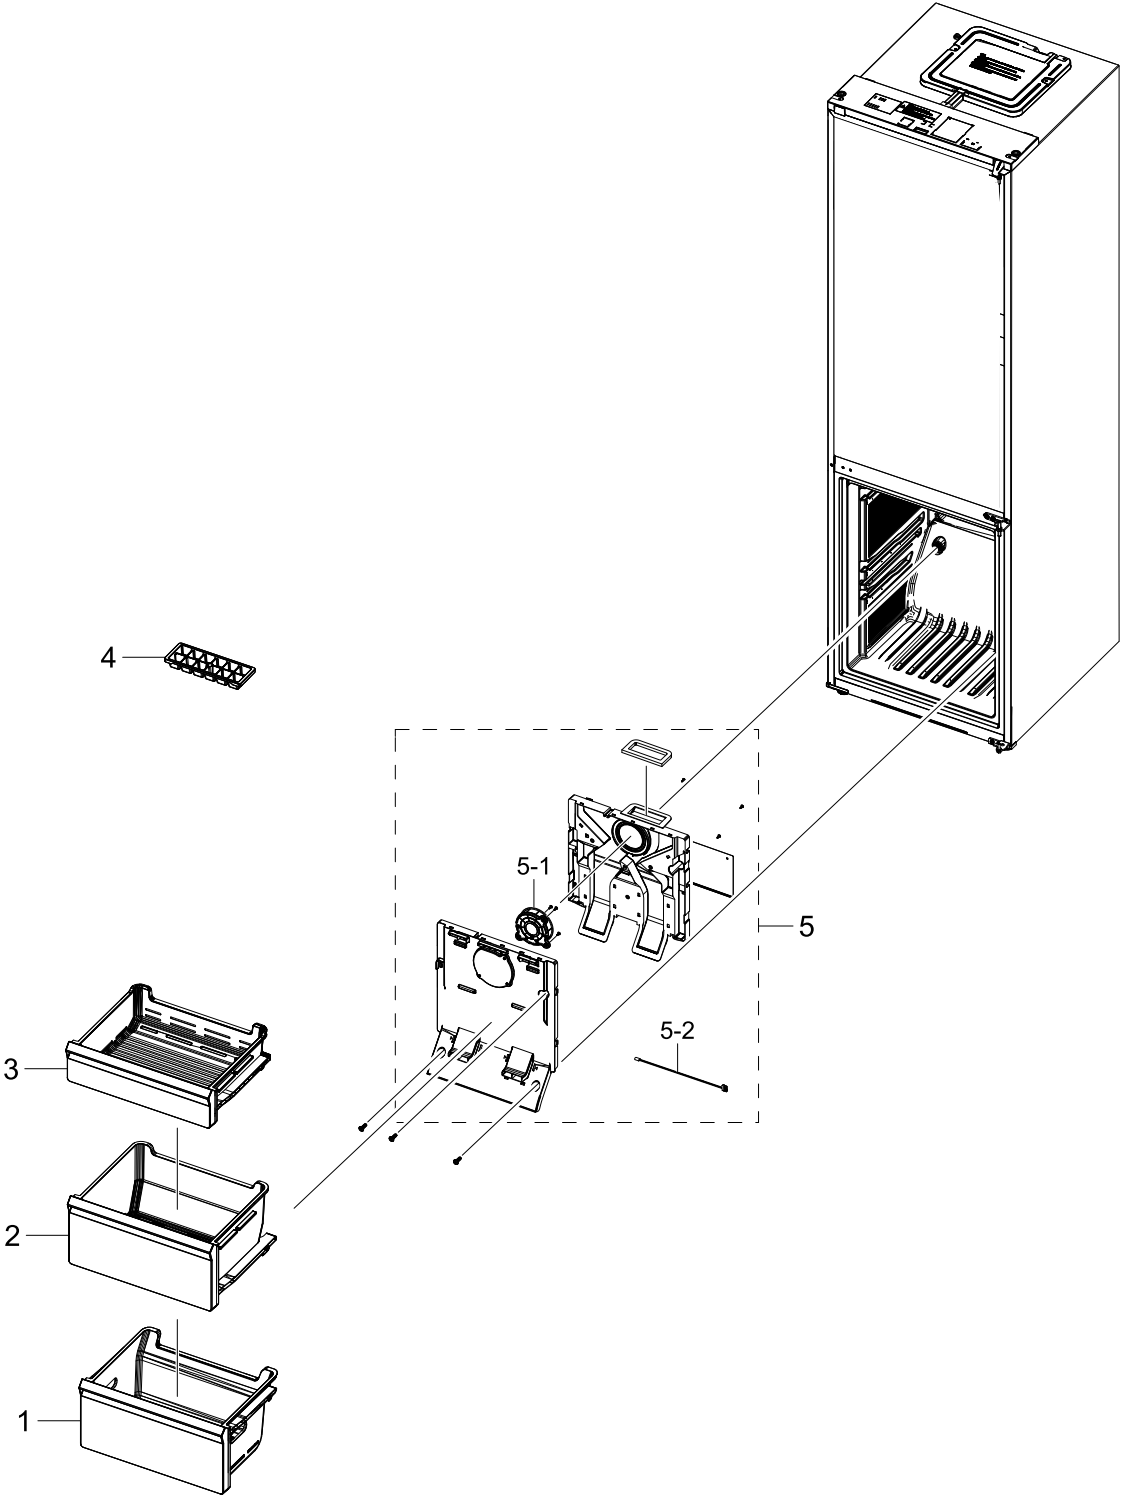

1. FREEZER

FREEZER

Exploded View

Parts List

No.	Lvl.	Loc.	Material Code	Description & Specification	SNA	Qty.
1	2	G0267	DA97-21136B	ASSY TRAY-FRE LOW DRAWER MODULE; RB7300T,	SA	1
2	2		DA97-21135B	ASSY TRAY-FRE MIDDLE DRAWER MODULE; RB730	SA	1
3	2	M0483	DA97-21134B	ASSY TRAY-FRE UP DRAWER MODULE; RB7300T,T	SA	1
4	2		DA67-40146A	TRAY ICE-ICE MODULE; RB7300T,PP,T1.5,HB,N	SA	1
5	2	M0303	DA97-21145A	ASSY COVER EVAP-FRE COVER EVAP MODULE; RB	SA	1
5-1	3		DA31-00334C	MOTOR BLDC FAN; 12035GE-12M-YT,1775±7%,1	SA	1
5-2	3	A1018	DA32-10105X	SENSOR TEMP; QUEEN PJT,-40~120°C,5V,F-SE	SA	1