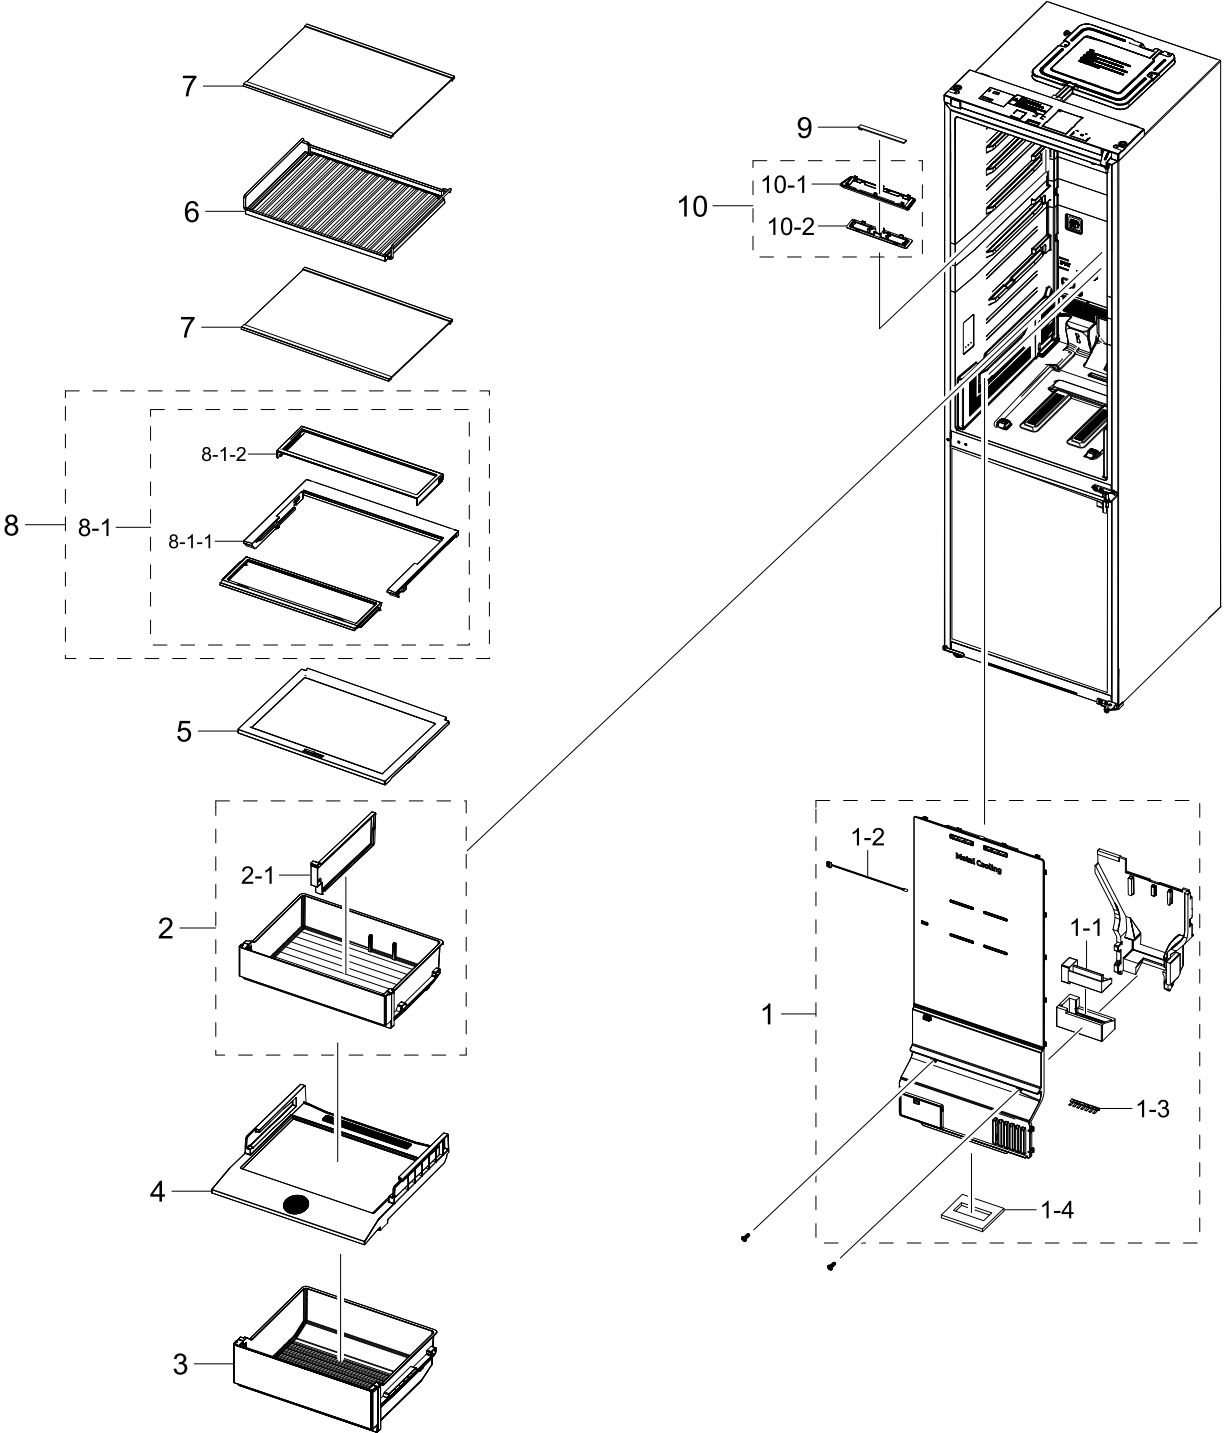

2. FRIDGE

FRIDGE

Exploded View

Parts List

No.	Lvl.	Loc.	Material Code	Description & Specification	SNA	Qty.
1	2	G0239	DA97-21143A	ASSY COVER MULTI-REF MULTI MODULE; RB7300	SA	1
1-1	3		DA31-00333C	MOTOR GEARED DC DAMPER; NSBA001TN1,375rpm	SA	1
1-2	3	A1018	DA32-00070D	SENSOR TEMP; SC41199-021A,L900,13.2kohm,2	SA	1
1-3	3		DA61-11032A	FIXER; RT5000K,PA66,WHITE,KN3322V0,7P Ret	SA	1
1-4	3		DA62-05494A	SEAL INS MULTI-REF LOW; RB7300T,PE OPEN C	SA	1
2	2		DA97-21132E	ASSY CASE VEG-UP DRAWER MODULE; RB7300T,T	SA	1
2-1	3		DA61-14031A	GUIDE TRAY-REF; RB7300T,HIPS,T2.5,576H,CO	SA	1
3	2		DA97-21133D	ASSY CASE VEG-LOW DRAWER MODULE; RB7300T,	SA	1
4	2		DA97-21137A	ASSY SHELF-VEG LOW SHELF MODULE; RB7300T,	SA	1
5	2		DA97-21093A	ASSY SHELF-VEG UP SHELF MODULE; RB7300T,2	SA	1
6	2		DA97-21091A	ASSY SHELF WIRE-SHELF MODULE; RB7300T,WIN	SA	1
7	2		DA97-21494A	ASSY SHELF-GLASS REF SHELF MODULE; RB7300	SA	2
8	2		DA97-21092A	ASSY SHELF FOLDER-SHELF MODULE; RB7300T,F	SA	1
8-1	3		DA97-23089A	ASSY SHELF FOLDER; RB7300T,ASSY SHELF FOL	SNA	1
8-1-1	4		DA67-05020A	SHELF FOLDER-REAR; RB7300T,HIPS,COOL WHIT	SA	1
8-1-2	4		DA67-05022A	SHELF FOLDER-MIDDLE; RB7300T,PP,COOL WHIT	SA	1
9	2		DA96-01119A	ASSY LAMP LED; 3EA,FR-4,150*12,WHITE,SMAW	SA	1
10	2		DA97-21569A	ASSY COVER LAMP; RB7300T,COVER LAMP, ASSY	SA	1
10-1	3	A0190	DA61-14156A	CASE LAMP; RB7300T,HIPS,T2,COOL WHITE,-,5	SNA	1
10-2	3	A0280	DA63-09898A	COVER LAMP; RB7300T,GPPS,T2,HB,TP BLUE,-,	SNA	1