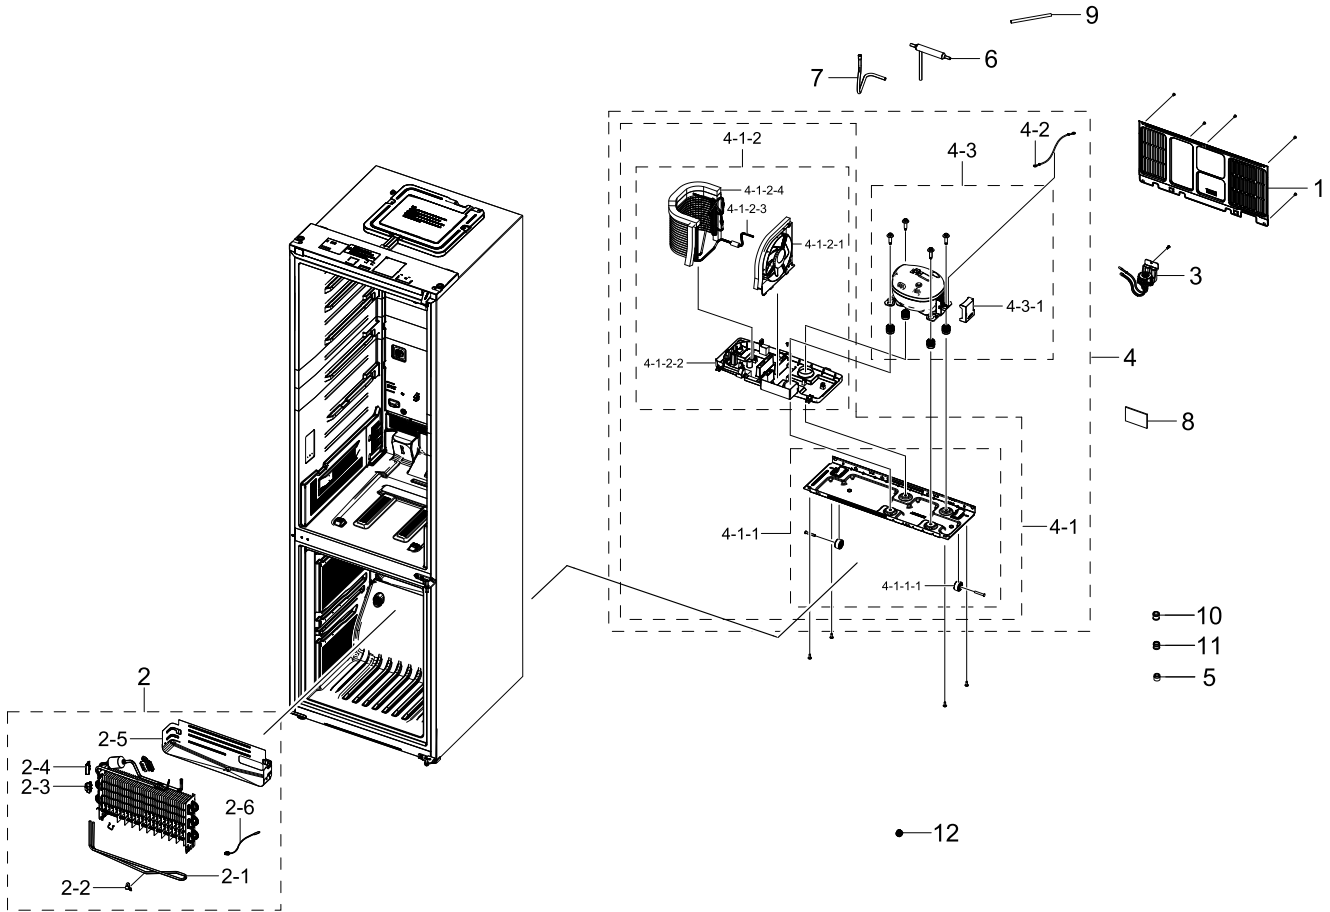

4. CYCLE

CYCLE

Exploded View

Parts List

No.	Lvl.	Loc.	Material Code	Description & Specification	SNA	Qty.
1	2	M0076	DA97-15477F	ASSY COVER COMP; RB7300T	SA	1
2	2	A0163	DA96-01009F	ASSY EVAP-FRE EVAP MODULE; RB7300, 3050,2	SA	1
2-1	3		DA47-00507E	HEATER METAL SHEATH; AC230V,377.9ohm,140W	SNA	1
2-2	3	M9010	DA61-03644A	PLATE-EVAP HEATER; AW-PJT,AI,T0.7	SA	1
2-3	3	G0205	DA61-04921B	FIXER-HEATER FRE; HERMES-PJT,PP,-,NATURAL	SA	1
2-4	3	A0744	DA61-07411A	FIXER-FUSE; NW2,PP,NATURAL,BJ750	SA	1
2-5	3	A0754	DA61-08936A	PLATE-DRAIN; 3050,GI-SGCC,T0.3,-,-,-,-	SA	1
2-6	3	A1018	DA32-00006D	SENSOR TEMP; F DEF-SENSOR,L250,200kohm,1%	SNA	1
3	2		DA97-12843C	VALVE STEP; DC12V,MODULE,1 WAY,RIGHT bend	SA	1