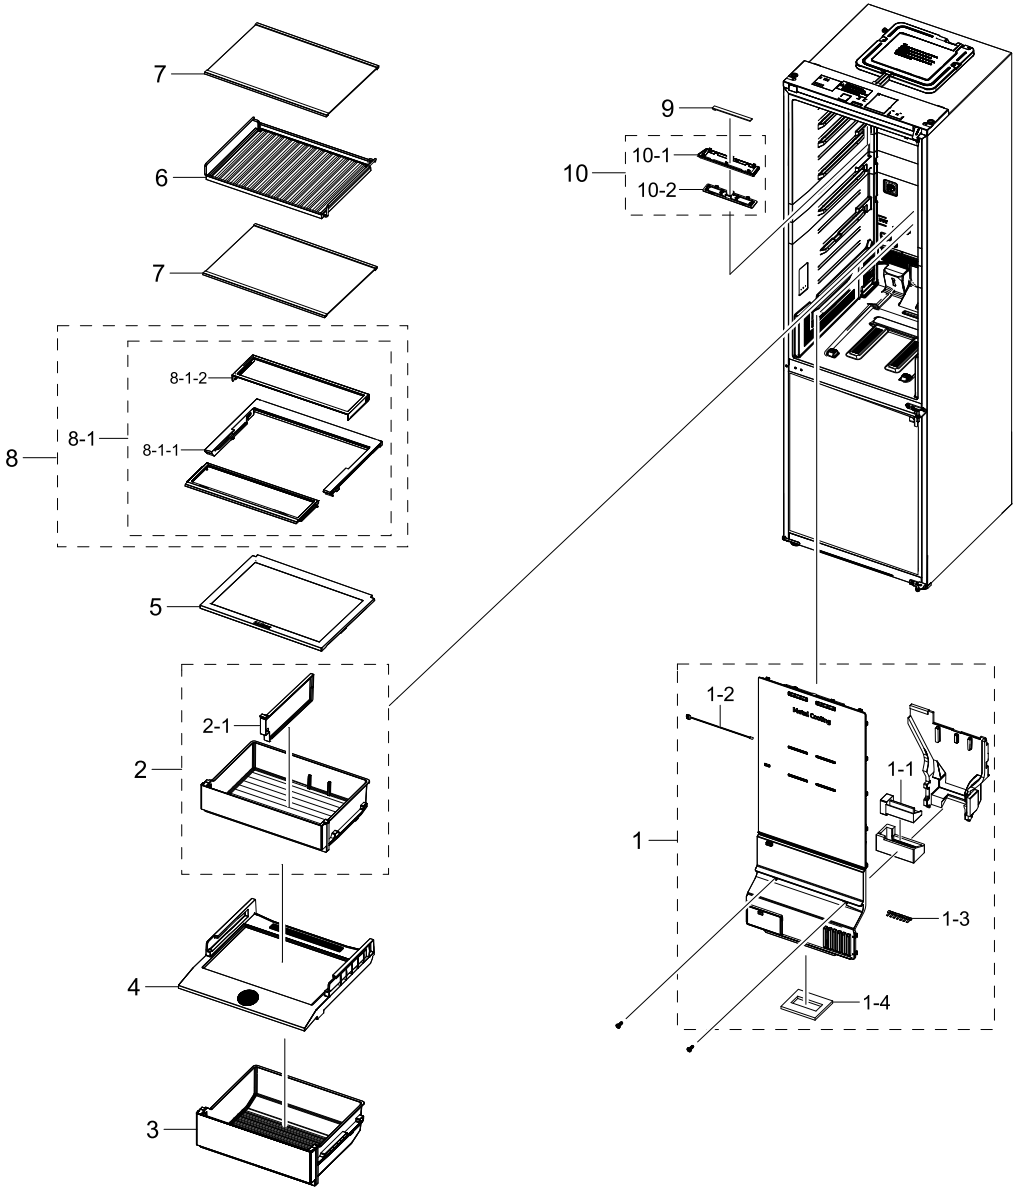

2. Refrigerator

Refrigerator

Exploded View

Parts List

No.	Lvl.	Loc.	Material Code	Description & Specification	SNA	Qty.
1	2	G0239	DA97-21143A	ASSY COVER MULTI-REF MULTI MODULE; RB7300	SA	1
1-1	3		DA31-00333C	MOTOR GEARED DC DAMPER; NSBA001TN1,375rpm	SA	1
1-2	3	A1018	DA32-00070D	SENSOR TEMP; SC41199-021A,L900,13.2kohm,2	SA	1
1-3	3		DA61-11032A	FIXER; RT5000K,PA66,WHITE,KN3322V0,7P Ret	SA	1
1-4	3		DA62-05494A	SEAL INS MULTI-REF LOW; RB7300T,PE OPEN C	SA	1
2	2		DA97-21132B	ASSY CASE VEG-UP DRAWER MODULE; RB7300T,T	SA	1
2-1	3		DA61-14031A	GUIDE TRAY-REF; RB7300T,HIPS,T2.5,576H,CO	SA	1
3	2	M0300	DA97-21133B	ASSY CASE VEG-LOW DRAWER MODULE; RB7300T,	SA	1
4	2		DA97-21137A	ASSY SHELF-VEG LOW SHELF MODULE; RB7300T,	SA	1
5	2		DA97-21093A	ASSY SHELF-VEG UP SHELF MODULE; RB7300T,2	SA	1
6	2		DA97-21091A	ASSY SHELF WIRE-SHELF MODULE; RB7300T,WIN	SA	1
7	2		DA97-21494A	ASSY SHELF-GLASS REF SHELF MODULE; RB7300	SA	2
8	2		DA97-21092A	ASSY SHELF FOLDER-SHELF MODULE; RB7300T,F	SA	1
8-1	3		DA97-23089A	ASSY SHELF FOLDER; RB7300T,ASSY SHELF FOL	SA	1
8-1-1	4		DA67-05020A	SHELF FOLDER-REAR; RB7300T,HIPS,COOL WHIT	SA	1
8-1-2	4		DA67-05022A	SHELF FOLDER-MIDDLE; RB7300T,PP,COOL WHIT	SA	1
9	2		DA96-01119A	ASSY LAMP LED; 3EA,FR-4,150*12,WHITE,SMAW	SA	1
10	2		DA97-21569A	ASSY COVER LAMP; RB7300T,COVER LAMP, ASSY	SA	1
10-1	3	A0190	DA61-14156A	CASE LAMP; RB7300T,HIPS,T2,COOL WHITE,-,5	SNA	1
10-2	3	A0280	DA63-09898A	COVER LAMP; RB7300T,GPPS,T2,HB,TP BLUE,-,	SNA	1