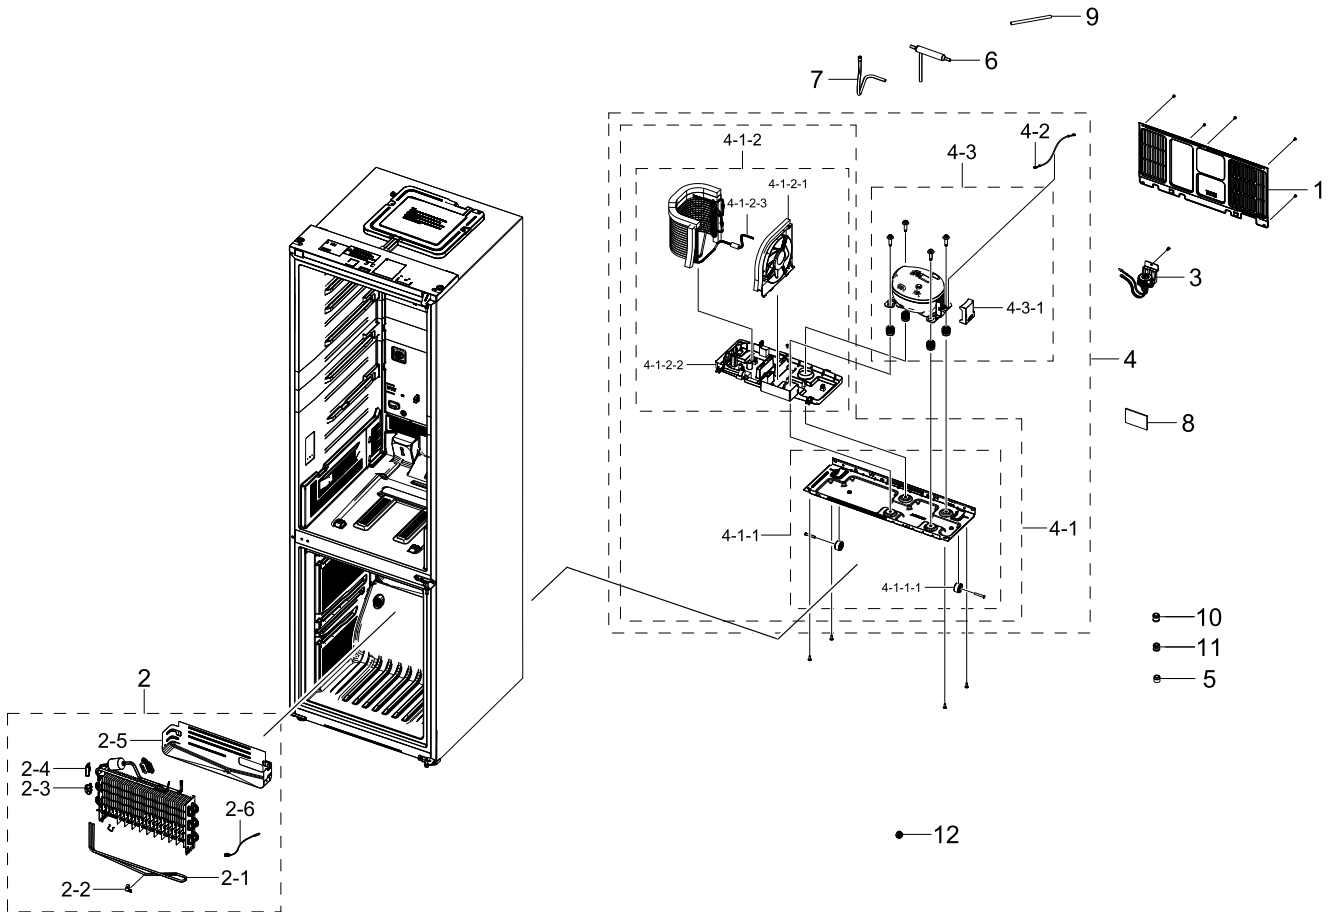

4. Cycle

Cycle

Exploded View

Parts List

No.	Lvl.	Loc.	Material Code	Description & Specification	SNA	Qty.
1	2	M0076	DA97-15477F	ASSY COVER COMP; RB7300T	SA	1
2	2	A0163	DA96-01009F	ASSY EVAP-FRE EVAP MODULE; RB7300, 3050,2	SA	1
2-1	3		DA47-00507E	HEATER METAL SHEATH; AC230V,377.9ohm,140W	SNA	1
2-2	3	M9010	DA61-03644A	PLATE-EVAP HEATER; AW-PJT,Al,T0.7	SA	1
2-3	3	G0205	DA61-04921B	FIXER-HEATER FRE; HERMES-PJT,PP,NATURAL,F	SA	1
2-4	3	A0744	DA61-07411A	FIXER-FUSE; NW2,PP,NATURAL,BJ750	SA	1
2-5	3	A0754	DA61-08936A	PLATE-DRAIN; 3050,GI-SGCC,T0.3	SA	1
2-6	3	A1018	DA32-00006D	SENSOR TEMP; F DEF-SENSOR,L250,200kohm,1%	SNA	1
3	2		DA97-12843C	VALVE STEP; DC12V,MODULE,1 WAY,RIGHT bend	SA	1