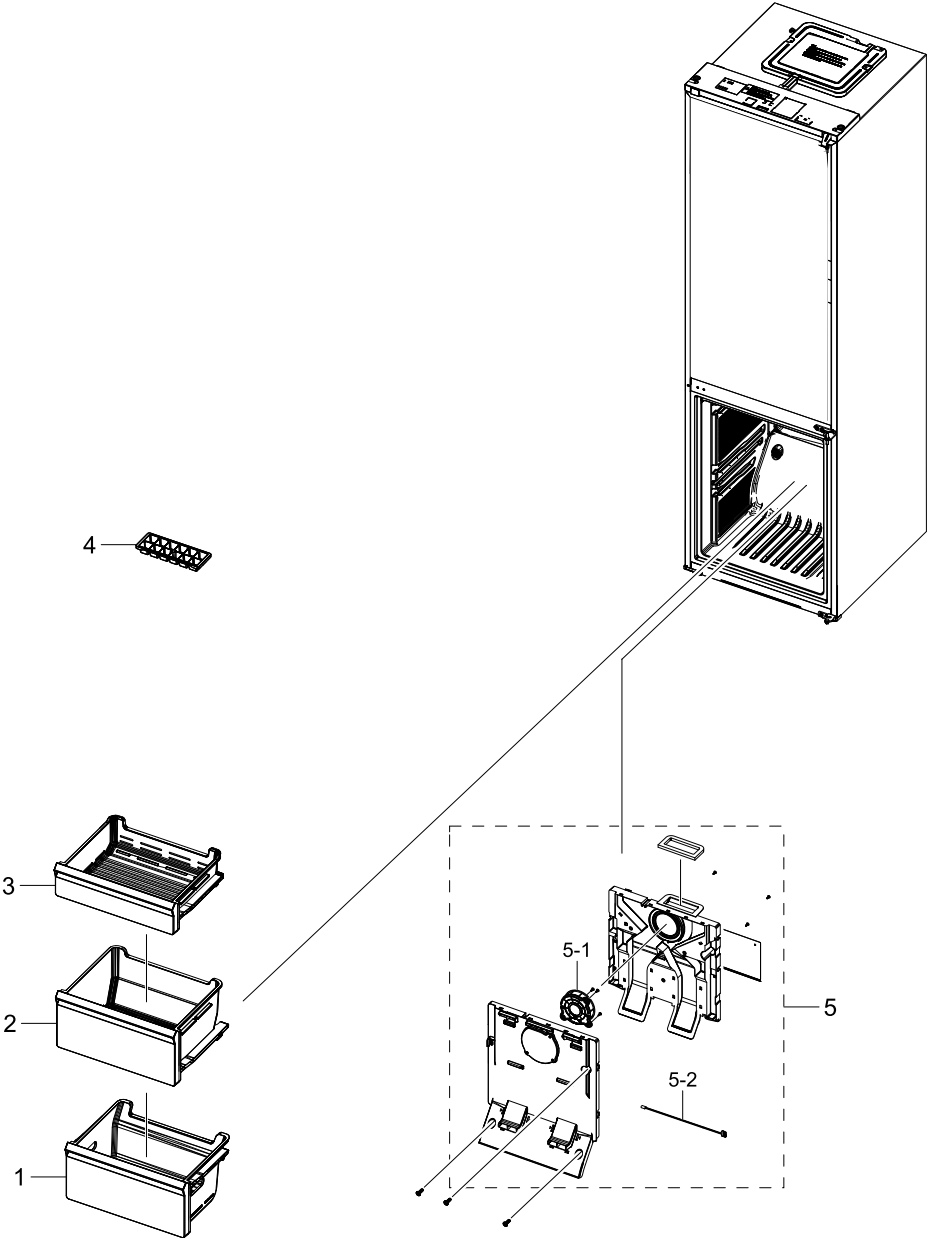

1. Freezer

Freezer

Exploded View

Parts List

No.	Lvl.	Loc.	Material Code	Description & Specification	SNA	Qty.
1	2	G0267	DA97-21136B	ASSY TRAY-FRE LOW DRAWER MODULE; RB7300T,	SA	1
2	2		DA97-21135B	ASSY TRAY-FRE MIDDLE DRAWER MODULE; RB730	SA	1
3	2	M0483	DA97-21134B	ASSY TRAY-FRE UP DRAWER MODULE; RB7300T,T	SA	1
4	2		DA67-40146A	TRAY ICE-ICE MODULE; RB7300T,PP,T1.5,HB,N	SNA	1
5	2	M0303	DA97-21145A	ASSY COVER EVAP-FRE COVER EVAP MODULE; RB	SA	1
5-1	3		DA31-00334C	MOTOR BLDC FAN; 12035GE-12M-YT,1775 7%,1	SA	1
5-2	3	A1018	DA32-10105X	SENSOR TEMP; QUEEN PJT,-40~120°C,5V,F-SE	SA	1