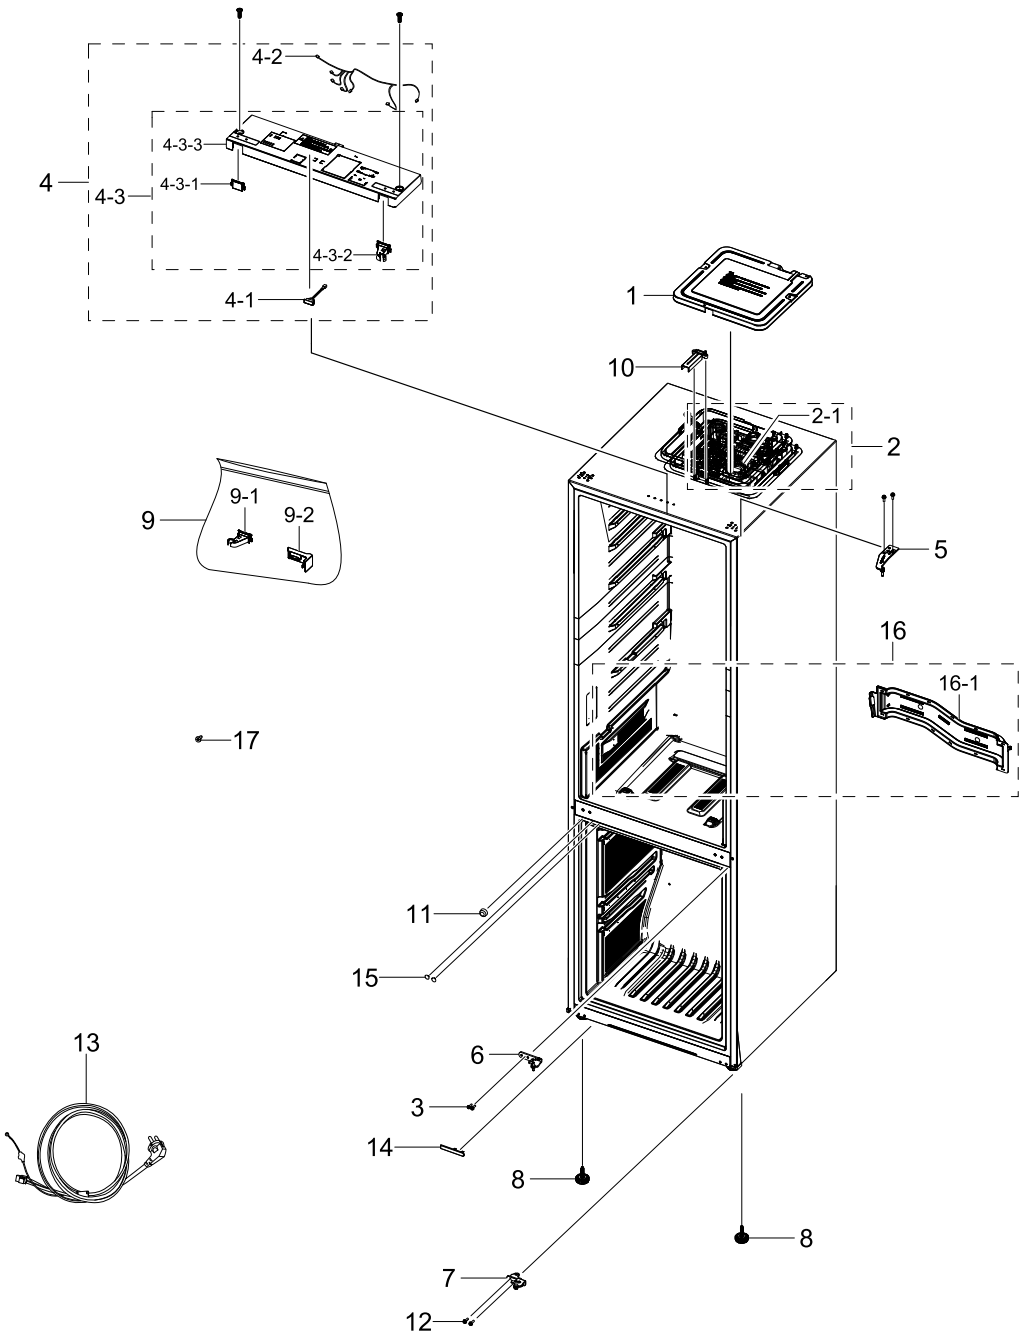

3. Cabinet

Cabinet

Exploded View

Parts List

No.	Lvl.	Loc.	Material Code	Description & Specification	SNA	Qty.
1	2		DA97-21372A	ASSY COVER PBA-MAIN; RB7300T,GI-SGCC,T0.4	SA	1
2	1		DA94-05464A	ASSY PCB EEPROM; 0x1F,D602,D603,D604,D605	SA	1
2-1	2	A0952	DA92-01296B	ASSY PCB MAIN; MONO COOLING,RB7300T,160*1	SNA	1
3	2	A0564	DA60-10123C	BOLT-HEX; M6,L24,ZPC(WHT),SWRCH18A,HWH He	SA	2
4	2	A1288	DA97-21246A	ASSY TOP TABLE; RB7300T,INOX GRAY	SNA	1
4-1	3		DA34-00043J	SWITCH REED; UL1007 AWG 22,50mm	SA	1
4-2	3		DA96-01418A	ASSY WIRE HARNESS-TOP; RB7300T, Mono,EXTE	SA	1
4-3	3		DA97-22073A	ASSY TOP TABLE-FRONT; RB7300T,INOX GRAY	SA	1
4-3-1	4		DA67-05048A	CAP HINGE; RB7300T,ABS,T2,HB,HG-0760GP,IN	SA	1
4-3-2	4		DA63-09846A	COVER WIRE-HINGE RIGHT; RB7300T,ABS,T1.2,	SA	1
4-3-3	4	A1109	DA64-06305A	TOP TABLE; RB7300T,ABS,INOX GRAY	SA	1
5	2		DA97-21173A	ASSY HINGE-UP; RB7300T,4T,BLACK	SA	1
6	2		DA97-21646A	ASSY HINGE-MIDDLE; RB7300T,T4.5,BLACK	SA	1
7	2	M0344	DA97-21632A	ASSY HINGE-LOW; RB7300T,T4,BLACK	SA	1
8	2	Z1128	DA61-07546B	LEG-FRONT; GRAND CRU,PP,BLACK,RM60,PP Scr	SA	2
9	2		DA91-05341A	ASSY INSTALL-REVERSIBLE KIT; RB7300T,C GR	SA	1
9-1	3		DA63-09847A	COVER WIRE-HINGE LEFT; RB7300T,ABS,T1.2,H	SNA	1
9-2	3		DA67-05050A	CAP SPACE-DOOR RIGHT; RB7300T,ABS,T1.5,HB	SNA	1
10	2		DA63-09844A	COVER WIRE-CABI; RB7300T,ABS,T2,HB,INOX G	SA	1
11	2		DA67-03725A	CAP SCREW; 3050,PP,HB,49MK45,INOX GRAY	SA	1
12	2	A0564	6011-001546	BOLT-HEX; M5(P0.8),L16,ZPC(WHT),HWH,+,SWR	SA	2
13	2	A0273	3903-001015	POWER CORD-AT; H05VV-F 3x0.75mm2,BLK,EU3F	SA	1
14	2		DA67-05095A	CAP SCREW-A; RB7300T,ABS,T1.5,GP-35,COOL	SA	1
15	2		DA67-04049A	CAP HINGE-HOLE; BK,ABS,T2,HB,GP-35,SNOW W	SA	2
16	2	A0137	DA94-05432A	ASSY LINER; RB7300T,RB38,External Display	SNA	1
16-1	3		DA97-13554E	ASSY DUCT-SUCTION REF; RB7300T	SNA	1
17	2	G0412	6002-001120	SCREW-TAPPING; FH,+,1,M4,L18,ZPC(WHT),SWR	SA	1