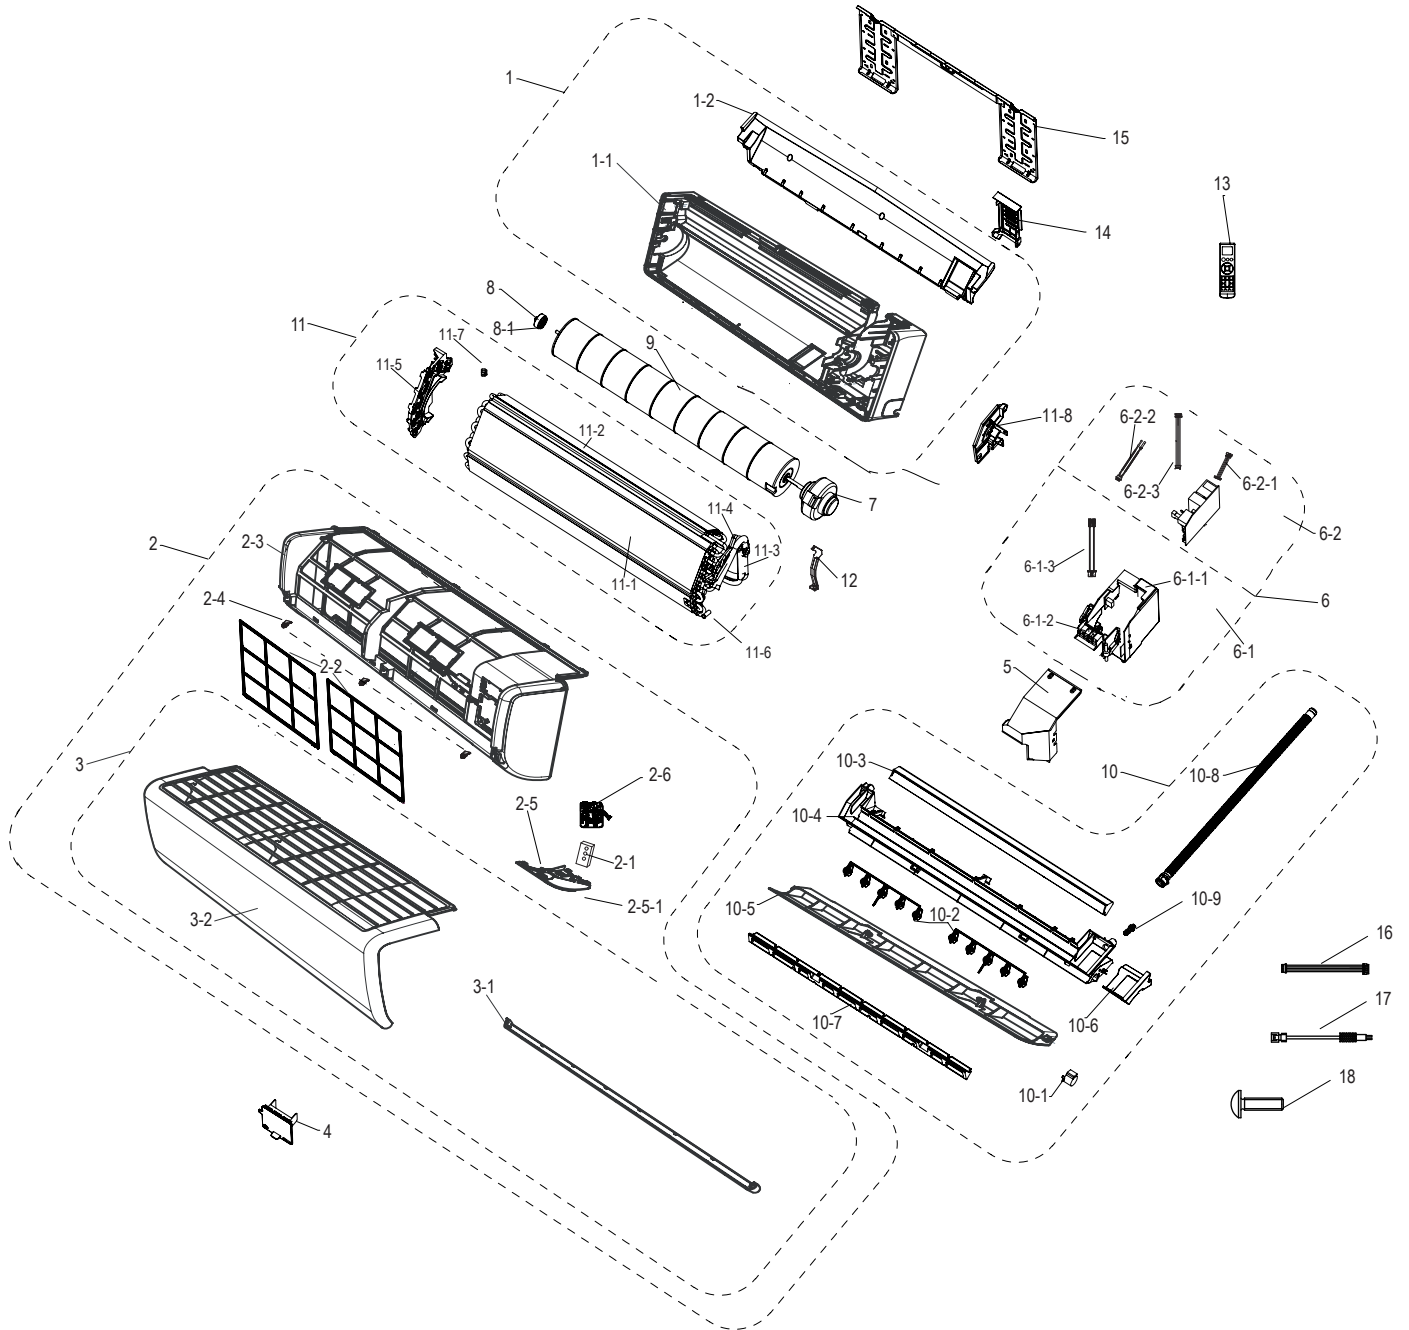

### 5-1 Indoor Unit

AR18FSFTJWQNEU

No.	Parts Code	Parts Description	Spec.	Quantity	SA/SNA
				AR18FSFTJWQN	
1	DB94-00615F	ASSY BACK BODY	E,Y,GRAY,R22,LF&RH,BORACAY,SSEC	1	SA
1-1	DB61-04681A	BODY BACK	BORACAY,HIPS,2.5,-,1065,298,DA WHITE,SSEC	1	SNA
1-2	DB69-01039A	CUSHION-BACK BODY	AQT24W6WE,EPS,40	1	SNA
2	DB92-02274T	ASSY PANEL FRONT	BORACAY-3,ASSY SSEC	1	SA
2-1	DB62-10691A	SEAL-COVER PCB	AQ07TSASER,EVA,BLACK,12,18,44,SER,NON FLAMMABLE	1	SNA
2-2	DB63-02757D	FILTER-PRE	BORACAY-3,PP+PET,2.2,408,209,70*70 INCH,GY0262,Light Gray	2	SA
2-3	DB64-02548A	PANEL FRONT	BORACAY-3,HIPS,DA WHITE	1	SA
2-4	DB67-00499D	CAP-SCREW	FORTE,ABS,2.0,13.2,20.6,SC-01606R,SSEC	3	SA
2-5	DB90-08912A	ASSY COVER DISPLAY	BORACAY-3,ASSY,SPI	1	SA
2-5-1	DB90-06122A	ASSY COVER DISPLAY	BORACAY-3,SSEC	1	SA
2-6	DB93-10861A	ASSY PCB SUB-DISPLAY	DISPLAY,MALDIVES-P/J,72.5*35,5V,5V	1	SA
3	DB92-02275J	ASSY GRILLE	BORACAY-3,SSEC	1	SA
3-1	DB64-02562L	DECORATION-GRILLE	BORACAY-3,HIPS,DA WHITE	1	SNA
3-2	DB64-02563K	GRILLE INLET	AR24FSFTJWQNEU,HIPS,T2.2,DA WHITE,SSEC	1	SNA
4	DB97-11889A	ASSY COVER TERMINAL	VIVALDI 1,-,-,-,SSEC	1	SA
5	DB90-06284A	ASSY COVER CONTROL IN	BORACAY3,SSEC	1	SA
6	DB93-13802C	ASSY CONTROL IN	HP,INV,18K~24K,BOROCAY+	1	SNA
6-1	DB90-06933F	ASSY CASE CONTROL IN	13R MALDIVE BORACAY 18K,ADD SEAL inside case	1	SNA
6-1-1	DB61-04576A	CASE CONTROL-IN	ABS,NATURAL,Gray (ABS-5V) FR	1	SA
6-1-2	DB65-00326A	TERMINAL BLOCK	4P,PBT,300V,25A Minimum,300V,25A	1	SA
6-1-3	DB93-10942A	ASSY CONNECTOR WIRE	2,1015,18,BRN,YH396-03V/WHT,SPS-61T-250S,-,250,PVC	1	SA
6-2	DB93-12828E	ASSY PCB MAIN-IN	MAIN,MALDIVES-P/J,120*120,220~240V,12V	1	SA
6-2-1	DB93-10918H	ASSY CONNECTOR WIRE	9,1007,26,WHT,SMH200-10H/WHT,25045HP-09/WHT	1	SA
6-2-2	DB95-04570B	ASSY THERMISTOR IN	BORACAY	1	SA
6-2-3	DB93-10943P	ASSY CONNECTOR WIRE	2,1007,22,RED,SMH250-02L/WHT,25045HP-03B (WHT)	1	SA
7	DB31-00609A	MOTOR FAN	SIC-41CVJ-F127-1,1450,DC311V,CLASS E	1	SA
8	DB94-00455B	ASSY-RUBBER BEARING	WW-PJT,CR,BLK SSEC	1	SC
8-1	DB94-40007B	ASSY-BEARING	G1-PJT,SSEC	1	SA
9	DB94-01556B	ASSY FAN CROSS	VIVALDI,SSEC	1	SA
10	DB94-02953F	ASSY TRAY DRAIN	WHITE,RH,550mm,Y,R22,-,BORACAY-3,SSEC	1	SA
10-1	DB31-00370B	MOTOR STEP	35BYJ46-675,DC12V	1	SA
10-2	DB61-03660A	BLADE-V	Vivaldi3,PP,T2.0,BLACK,SSEC	2	SA
10-3	DB63-01066A	TRAY-STABILIZER	AR24JC2USNBNA,HIPS,T1.5,L819.4,NATURAL	1	SNA
10-4	DB63-01071A	TRAY-DRAIN	AQT24W6WE,HIPS,T2.5,NATURAL	1	SA
10-5	DB66-01563A	BLADE-H	BORACAY-3,ABS	1	SA
10-6	DB62-05903A	SEAL-INSUL TRAY FR	VIVALDI-3,FOAM-PS(40),WHITE,830.9,FLAMMABLE	1	SNA
10-7	DB69-01024A	CUSHION	AQT24W6WE,EPS,WHITE	1	SNA
10-8	DB94-00458D	ASSY HOSE DRAIN	VIVALDI-PJT,SSEC	1	SA
10-9	DB73-00180B	RUBBER-CAP DRAIN	all moel,NR,D22,40,40,RAC	1	SA
11	DB96-11950G	ASSY EVAP TOTAL	Maldives3,SSEC	1	SA
11-1	DB96-04040Z	ASSY EVAP MAIN	Maldives3,SSEC	1	SNA
11-2	DB96-06525L	ASSY EVAP SUB	Boracay-2,SSEC	1	SNA
11-3	DB96-11682J	ASSY TUBE EVAP OUT	RAC,SSEC	1	SA
11-4	DB96-06500B	ASSY TUBE EVAP IN	FORTE2-INV,SSEC	1	SA
11-5	DB61-04580A	HOLDER-EVAP	MALDIVES-3,HIPS,W37.8,L213.4,BLACK,TSE	1	SA
11-6	DB67-60030A	SPRING-SENSOR	WW2-PJT,STS301,0.4,TO.4,W2.7	1	SA
11-7	DB60-30010C	FASTENER-NUT FLARE	BRASS	1	SA
11-8	DB90-04857A	ASSY-SUPPORT EVAP	VIVALDI,SSEC,ASSY	1	SA
12	DB61-01977A	BRACKET-EVAP	AQT24W6WE,SGCC-M,0.8,-,-,-	1	SA
13	DB93-11115K	ASSY REMOCON	RS-1,ENGLISH,37.0*25.0,°C,RAC,Heat Pump,SAMSUNG	1	SA
14	DB61-01981C	HOLDER-PIPE	FORTE,HIPS,2.5,88.5,210.3,DA WHITE,SSEC	1	SA
15	DB90-02738A	ASSY-PLATE HANGER	WW2,SSEC	1	SA
16	DB93-10943B	ASSY CONNECTOR WIRE	9,1007,26,RED,SMH200-09H/WHT,SMH250-09L/WHT	1	SA
17	DB93-12824A	ASSY CONNECTOR WIRE	2,1007,26,WHT,25045HP-02B/WHT,YBNH200-02P/WHT	1	SA
18	DB97-02418A	ASSY-SCREW TAPPING	SS-P/J,TH,M4*L14	18	SA