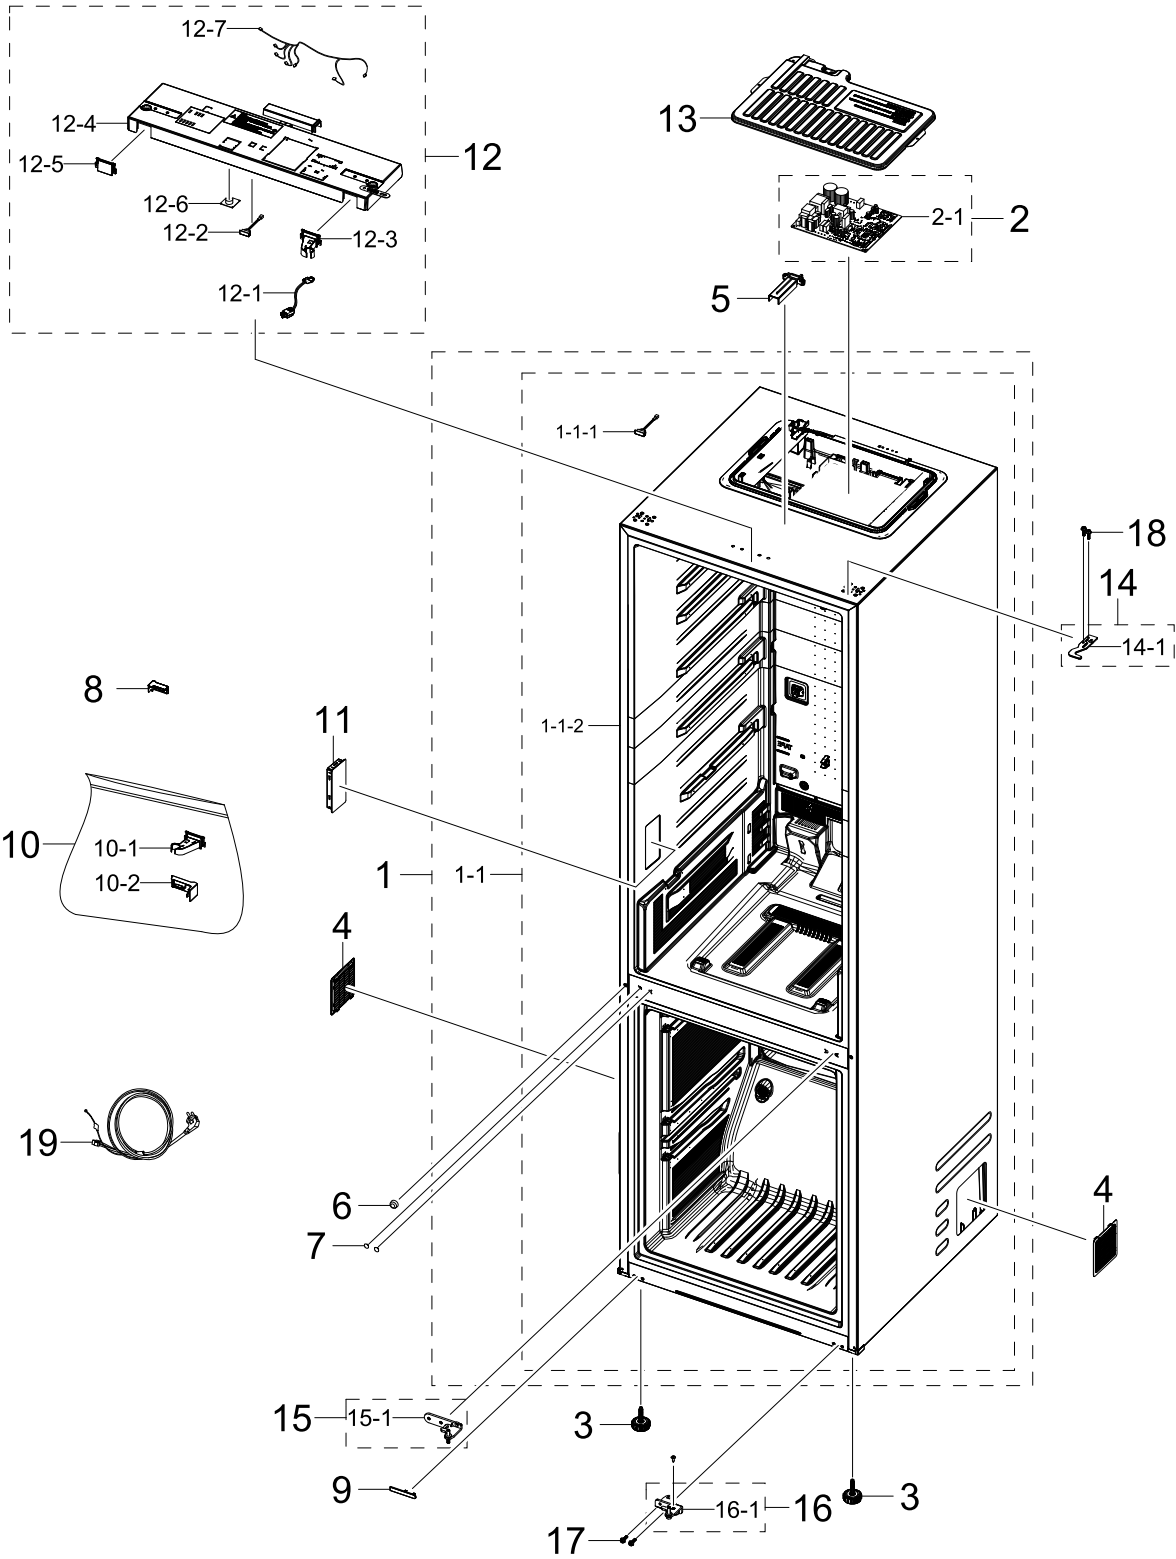

3. Cabinet

Cabinet

Exploded View

Parts List

No.	Lvl.	Loc.	Material Code	Description & Specification	SNA	Qty.
1	2		DA97-22083H	ASSY CABI FORM-CABI MODULE; RB7300T(B),TW	SNA	1
1-1	3	A0137	DA94-05914H	ASSY LINER; RB7300T(B),TWC,RB38,B GRADE	SNA	1
1-1-1	4		DA34-00043J	SWITCH REED; UL1007 AWG 22,50mm	SA	1
1-1-2	4		DA61-14603A	LINER; RB7300,HIPS,S834S1,TWIN,0103-00325	SNA	1
2	1		DA94-05957B	ASSY PCB EEPROM; 0x30,DA92-01297A,D601,D6	SA	1
2-1	2	A0952	DA92-01297A	ASSY PCB MAIN; TWIN COOLING,RB7300T,160*1	SNA	1
3	2	Z1128	DA61-07546B	LEG-FRONT; GRAND CRU,PP,BLACK,RM60,PP Scr	SA	2
4	2		DA63-08062A	COVER UNIT; BK,HIPS,HB,INOX GRAY,576H	SA	2
5	2		DA63-09844A	COVER WIRE-CABI; RB7300T,ABS,T2,HB,INOX G	SA	1
6	2		DA67-03725A	CAP SCREW; 3050,PP,HB,49MK45,INOX GRAY	SA	1
7	2		DA67-04049A	CAP HINGE-HOLE; BK,ABS,T2,HB,GP-35,SNOW W	SA	2
8	2		DA67-05190A	CAP SPACE-DOOR LEFT; RB7300T(B),ABS,HG-07	SA	1
9	2		DA67-05095A	CAP SCREW-A; RB7300T,ABS,T1.5,GP-35,COOL	SA	1
10	2		DA91-05606C	ASSY INSTALL-ACCESSORY; RB7300T(B),DARK G	SNA	1
10-1	3		DA63-11284A	COVER WIRE-HINGE LEFT; RB7300 TWIN,ABS,T1	SA	1
10-2	3		DA67-05191A	CAP SPACE-DOOR RIGHT; RB7300T(B),ABS,HG-0	SA	1
11	2	A0626	DA97-21005Q	ASSY COVER CONTROL; RB7300T,TWIN	SA	1
12	2	A1288	DA97-21246R	ASSY TOP TABLE; RB7300,INOX GRAY,BESPOKE	SA	1
12-1	3	A1108	DA32-00074A	SENSOR HUMIDITY; 5V,0~100%RH,REF	SA	1
12-2	3		DA34-00043J	SWITCH REED; UL1007 AWG 22,50mm	SA	1
12-3	3		DA63-11283A	COVER WIRE-HINGE RIGHT; RB7300 TWIN,ABS,T	SA	1
12-4	3	A1109	DA64-06305A	TOP TABLE; RB7300T,ABS,INOX GRAY	SA	1
12-5	3		DA67-05048A	CAP HINGE; RB7300T,ABS,T2,HB,HG-0760GP,IN	SA	1
12-6	3		DA92-00817A	ASSY MODULE; BUZZER PBA,RB6000K	SA	1
12-7	3		DA96-01418C	ASSY WIRE HARNESS-TOP; RB7300T, Mono,INTE	SA	1