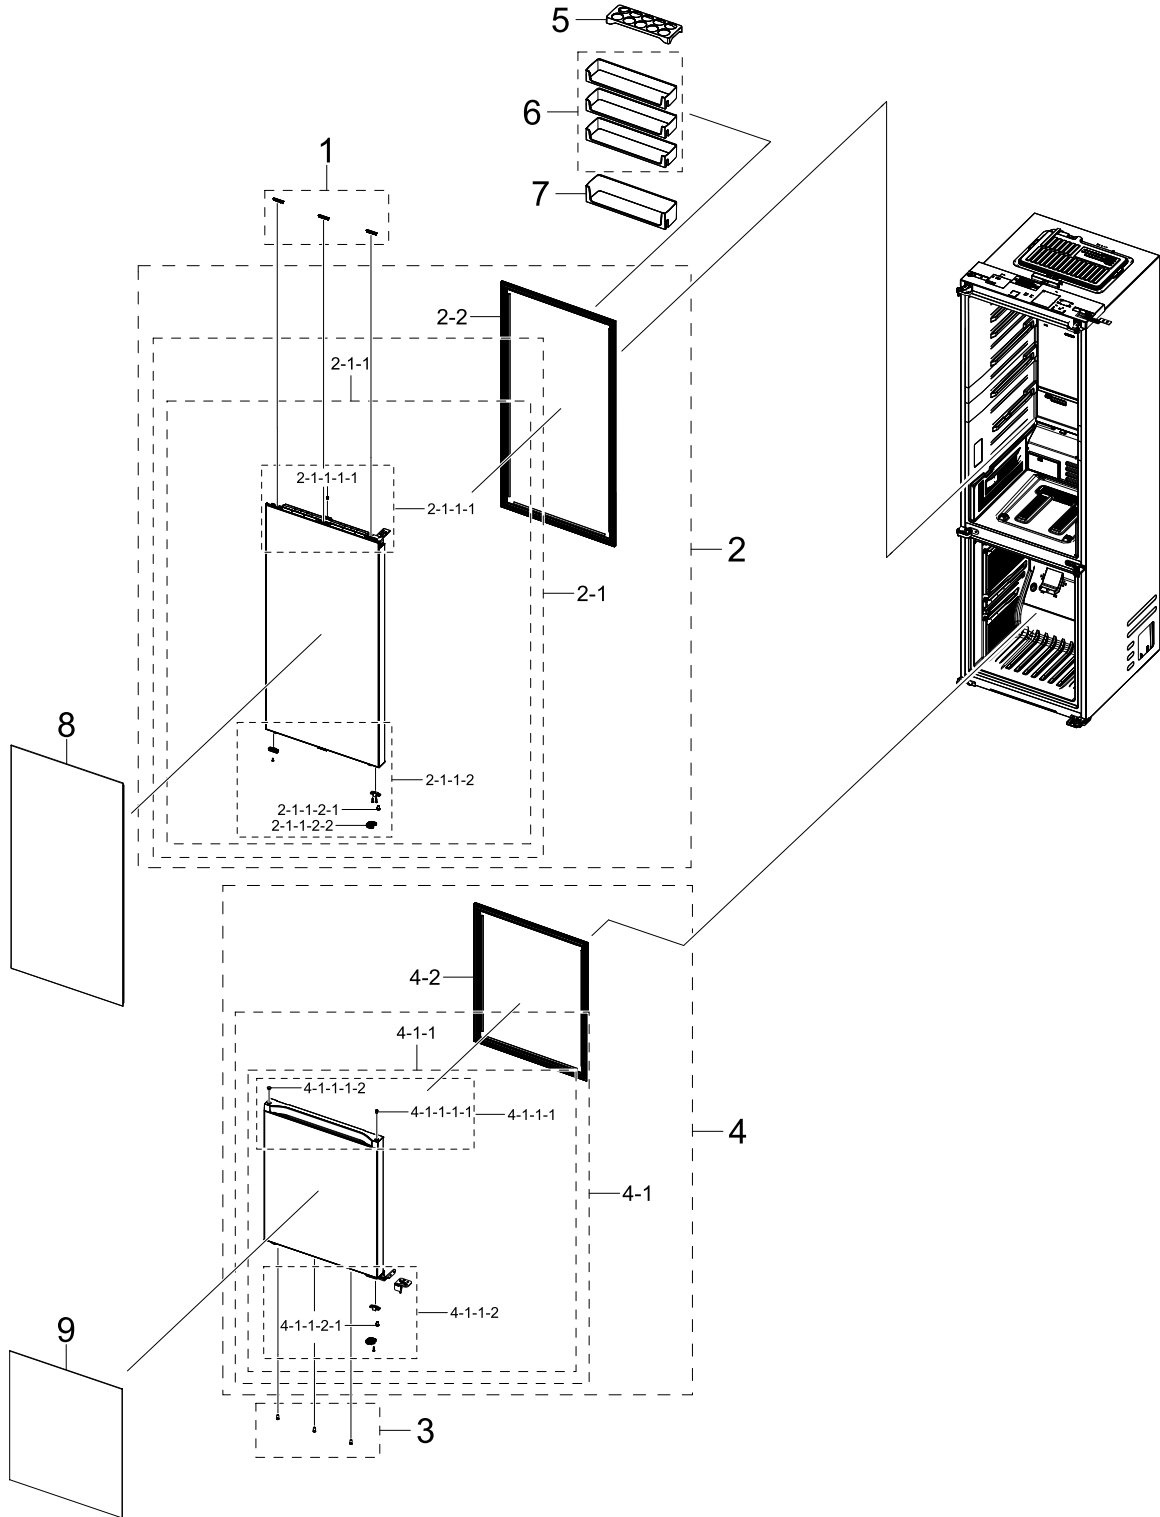

5. Door

Door

Exploded View

Parts List

No.	Lvl.	Loc.	Material Code	Description & Specification	SNA	Qty.
1	2		DA63-09686A	COVER CAP DOOR; ABS,T1.5,DARK GRAY,RM-076	SA	3
2	2		DA93-00951B	ASSY DOOR SUB-REF DOOR MODULE; RB7300T(B)	SNA	1
2-1	3	Z1100	DA91-05496B	ASSY DOOR FOAM-REF; RB7300T(B),AP(PANEL R	SA	1
2-1-1	4		DA97-22076A	ASSY PLATE DOOR-REF; RB7300T(B),RB38	SNA	1
2-1-1-1	5		DA97-22079A	ASSY CAP DOOR-REF UP; RB7300T(B),ABS,DARK	SNA	1
2-1-1-1-16			DA67-02795C	CAP-SHAFT HOLE; AW3,ABS,HG-0760GP,SNOW WH	SA	1
2-1-1-2	5	A0048	DA97-22080A	ASSY CAP DOOR-REF LOW; RB7300T(B),ABS,DAR	SNA	1
2-1-1-2-16			DA63-09976A	GROMMET DOOR-REF; RB7300T,POM,BLACK	SA	1
2-1-1-2-26			DA66-01517A	LEVER AUTO CLOSE; RB7300T(B),POM,K300,BLA	SA	1
2-2	3		DA97-21243A	ASSY GASKET-REF; RB7300T,DARK GRAY,Sub Co	SA	1
3	2		DA67-04961A	CAP SCREW; RQ9500(B),ABS+PET,EG-7030,DARK	SA	3
4	2		DA93-00950B	ASSY DOOR SUB-FRE DOOR MODULE; RB7300T(B)	SNA	1
4-1	3	M0063	DA91-05497B	ASSY DOOR FOAM-FRE; RB7300T(B),AP(PANEL R	SA	1
4-1-1	4		DA97-22078C	ASSY PLATE DOOR-FRE; RB7300T(B),AP(PANEL	SNA	1
4-1-1-1	5		DA97-22081A	ASSY CAP DOOR-FRE UP; RB7300T(B),ABS,DARK	SNA	1
4-1-1-1-16		A0827	DA63-08059A	GROMMET HINGE; BK65,60,PA66,BLACK	SA	1
4-1-1-1-26			DA67-04054H	CAP HINGE; RB7300T,ABS,T1.6,HB,HG-0760GP,	SA	1
4-1-1-2	5	A0047	DA97-22082A	ASSY CAP DOOR-FRE LOW; RB7300T(B),ABS,BLA	SNA	1
4-1-1-2-16			DA63-09976A	GROMMET DOOR-REF; RB7300T,POM,BLACK	SA	1
4-2	3		DA97-21244A	ASSY GASKET-FRE; RB7300T,DARK GRAY,Sub Co	SA	1
5	2	A0656	DA63-06221A	TRAY EGG; RF9000A,GPPS,T2.5,TP BLUE	SA	1
6	2	M0447	DA63-09799B	GUARD-REF UP DOOR BIN MODULE; RB7300T,GPP	SA	3
7	2	A0151	DA63-09802B	GUARD-BOTTLE DOOR BIN MODULE; RB7300T,GPP	SA	1