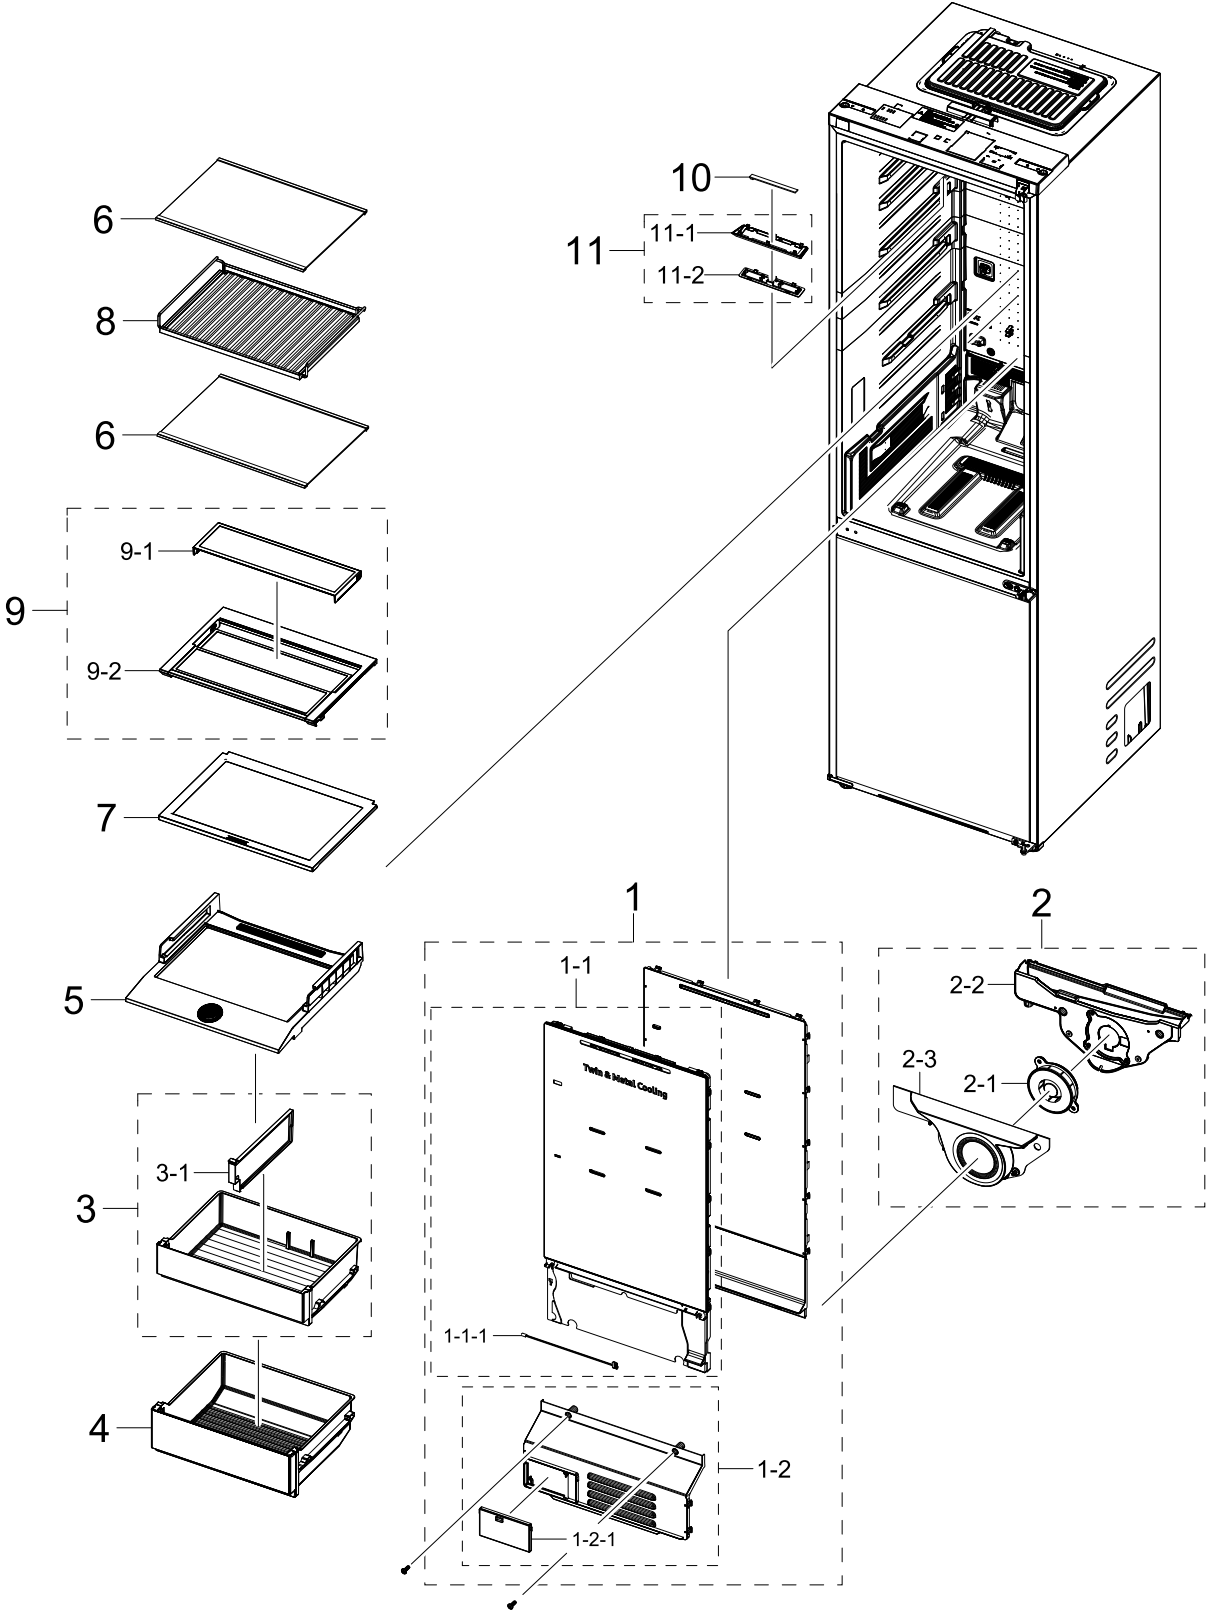

# 2. Refrigerator

Refrigerator

Exploded View

**Parts List**

No.	Lvl.	Loc.	Material Code	Description & Specification	SNA	Qty.
1	2	Z1177	DA97-22031A	ASSY COVER EVAP-REF; RB7300T TWIN	SA	1
1-1	3	Z1177	DA97-22509A	ASSY COVER EVAP-REF; RB7300,sub assy, sen	SNA	1
1-1-1	4	A1018	DA32-00070E	SENSOR TEMP; SC41198-021A,1100mm,13.2kohm	SA	1
1-2	3	A0678	DA97-22130A	ASSY COVER DAMPER-REF; RB7300T TWIN,Sub A	SNA	1
1-2-1	4		DA63-06337D	COVER CONVERTIBLE-MULTI; RB7300,PP,HB,COO	SA	1
2	2		DA97-22132A	ASSY CASE MOTOR-REF; RB7300T TWIN	SA	1
2-1	3		DA31-00334D	MOTOR BLDC FAN;12035GE-12M-YT,1775±7%,12	SA	1
2-2	3		DA61-14589A	BRACKET MOTOR-REF A; RB7300T TWIN,ABS,T2,	SNA	1
2-3	3		DA61-14590A	CASE MOTOR-REF; RB7300T TWIN,ABS,T2,BLACK	SNA	1
3	2		DA97-21132B	ASSY CASE VEG-UP DRAWER MODULE; RB7300T,T	SA	1
3-1	3		DA61-14031A	GUIDE TRAY-REF; RB7300T,HIPS,T2.5,576H,CO	SA	1
4	2	M0300	DA97-21133B	ASSY CASE VEG-LOW DRAWER MODULE; RB7300T,	SA	1
5	2		DA97-21137A	ASSY SHELF-VEG LOW SHELF MODULE; RB7300T,	SA	1
6	2		DA97-21494A	ASSY SHELF-GLASS REF SHELF MODULE; RB7300	SA	2
7	2		DA97-22097A	ASSY SHELF VEG-UP; RB7300T TWIN,TWIN 2TEM	SA	1
8	2		DA97-21091A	ASSY SHELF WIRE-SHELF MODULE; RB7300T,WIN	SA	1
9	2		DA97-21092A	ASSY SHELF FOLDER-SHELF MODULE; RB7300T,F	SA	1
9-1	3		DA67-05020A	SHELF FOLDER-REAR; RB7300T,HIPS,COOL WHIT	SA	1
9-2	3		DA67-05022A	SHELF FOLDER-MIDDLE; RB7300T,PP,COOL WHIT	SA	1
10	2		DA96-01119A	ASSY LAMP LED; 3EA,FR-4,150*12,WHITE,SMAW	SA	1
11	2		DA97-21569A	ASSY COVER LAMP; RB7300T,COVER LAMP, ASSY	SA	1
11-1	3	A0190	DA61-14156A	CASE LAMP; RB7300T,HIPS,T2,COOL WHITE,S83	SA	1
11-2	3	A0280	DA63-09898A	COVER LAMP; RB7300T,GPPS,T2,HB,TP BLUE,14	SA	1