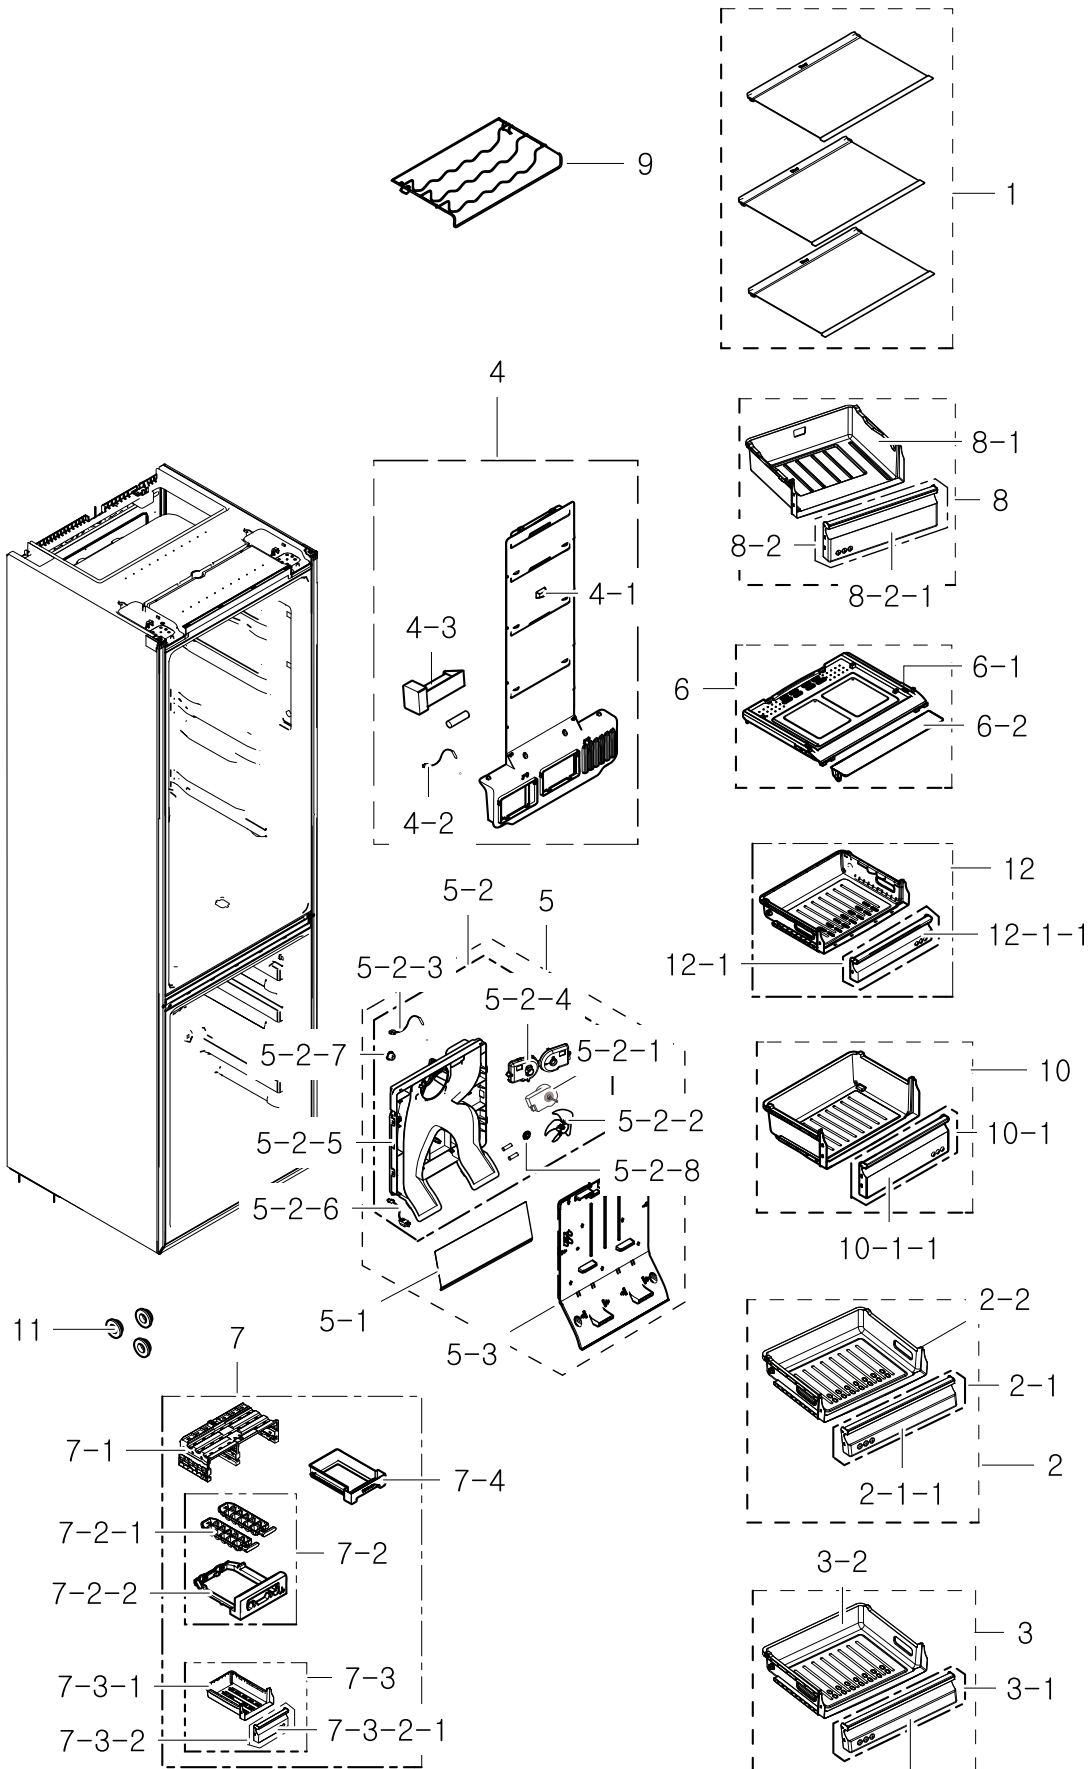

3. Freezer Fridge

Exploded View

Parts List

No.	Lvl.	Loc.	Material Code	Description & Specification	SNA	Qty.
1	2	A0185	DA97-11387A	ASSY SHELF REF; GRAND CRU,BEST	SA	3
2	2	G0268	DA97-11399A	ASSY TRAY-FRE MID; GRAN CRU,W475.2,L382.5	SA	1
2-1	3	G0298	DA97-11987A	ASSY COVER-TRAY FRE MID; GRAND CRU,HOT ST	SA	1
2-1-1	4	G0080	DA63-06328A	COVER TRAY-FRE MIDDLE; GRAND-CRU,GPPS,HB,	SA	1
2-2	3	G0261	DA61-07305A	CASE TRAY-FRE MIDDLE; GRAND-CRU,PP,COOL W	SA	1
3	2	G0267	DA97-11398A	ASSY TRAY-FRE LOW; GRAN CRU,W475.2,L285.6	SA	1
3-1	3	G0297	DA97-11988A	ASSY COVER-TRAY FRE LOW; GRAND CRU,HOT ST	SA	1
3-1-1	4	G0085	DA63-06334A	COVER TRAY-FRE LOW; GRAND-CRU,GPPS,HB,165	SA	1
3-2	3	G0260	DA61-07306A	CASE-TRAY FRE LOW; GRAND-CRU,PP,COOL WHIT	SA	1
4	2	G0239	DA97-11362A	ASSY COVER MULTI-REF; GRAND CRU,RL60, FRE	SA	1
4-1	3	A0689	DA63-06338A	COVER MULTI-REF; GRAND CRU,PP,HB,COOL WHI	SA	1
4-2	3	A1018	DA32-00011W	SENSOR TEMP; PX-41C,MT-PJT,-40~1105V,	SA	1
4-3	3	G0242	DA31-00043F	MOTOR DC-DAMPER; -,CORE-PJT,Max 60mA,-,-,	SA	1
5	2	M0416	DA97-11338A	ASSY COVER-EVAP FRE; GRAND CRU	SA	1
5-1	3	G0233	DA61-07361A	PLATE-EVAP COVER REAR; GRAND CRU,GL-SAZCC	SA	1
5-2	3	G0074	DA97-11334A	ASSY COVER-EVAP REAR; GRAND CRU	SC	1
5-2-1	4	A0998	DA31-00146J	MOTOR BLDC; 1920,DC12V,230mA,2.8W	SA	1
5-2-2	4	A0769	DA31-00276A	FAN; GRAND CRU,ABS,GP-35/NTR	SA	1
5-2-3	4	A1018	DA32-00033E	SENSOR TEMP; 502AT,DKST1329GW,MAX4,-40~11	SA	1
5-2-4	4	M0449	DA63-06370A	COVER MOTOR-BLDC; GRAND CRU,PP,BLACK	SA	1
5-2-5	4	G0236	DA63-06375A	COVER EVAP-REAR; GRAND CRU,PP,T1.5,BLACK,	SA	1
5-2-6	4	G0088	DA96-00042E	ASSY W/HARNES-MOTOR; E-PEL(BLDC),WIRE-HA	SA	1
5-2-7	4	M0178	DA63-01808A	GROMMET MOTOR; BLDC,NBR,BLACK,H20	SA	1
5-2-8	4	M0179	DA63-01146A	GROMMET-MOTOR,REAR; A-TOP,NBR,BLACK,BLDC	SA	1
5-3	4	A0665	DA63-06360B	COVER EVAP-FRONT; GRAND CRU,PP,T1.7,NTR	SNA	1