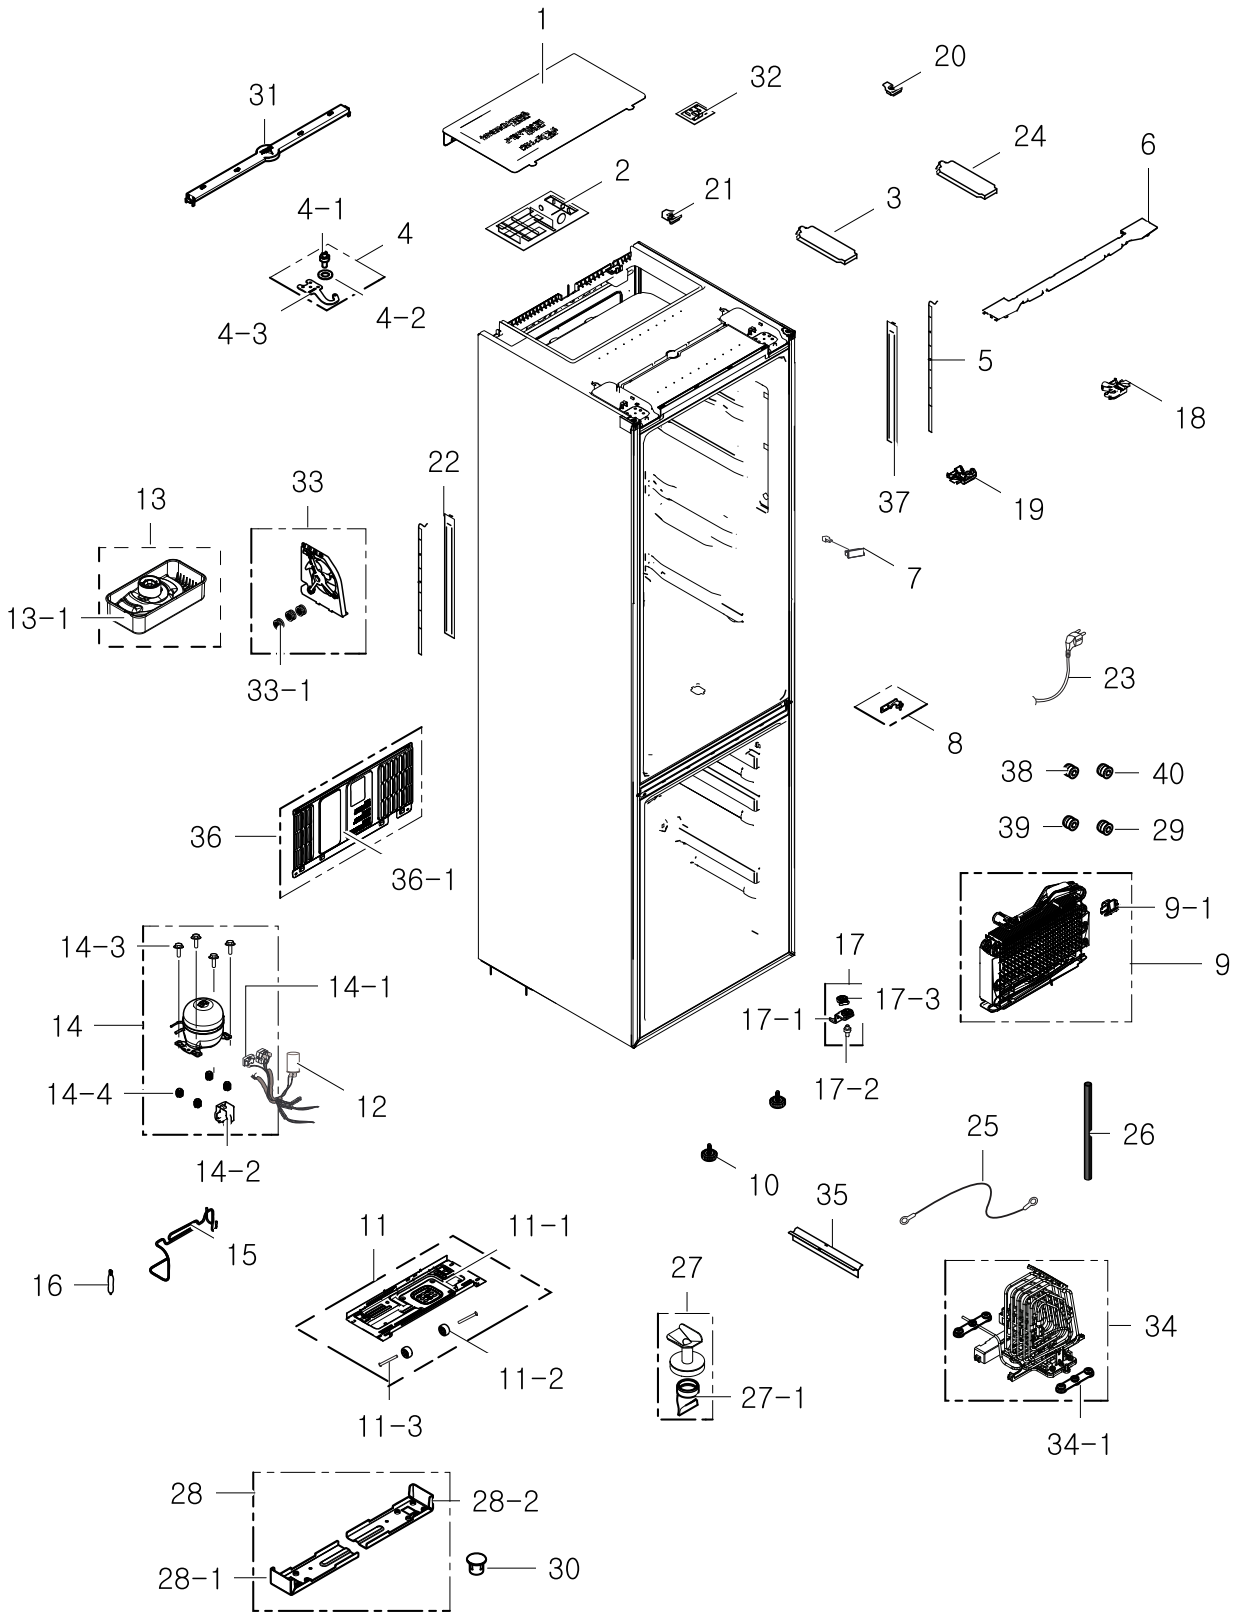

2. Over All

Exploded View

Parts List

No.	Lvl.	Loc.	Material Code	Description & Specification	SNA	Qty.
1	2	G0089	DA63-06361B	COVER PCB-PANEL; GRAND CRU,GI-SGCC,T0.3	SA	1
2	2	A0952	DA92-00177H	ASSY PCB MAIN; 7-SEG Display,Grand cru,12	SA	1
3	2	G0217	DA63-06395B	COVER HINGE-A; GRAND CRU,HIPS,HB,COOL WHI	SA	1
4	2	M0346	DA97-11472A	ASSY HINGE-UPP; GRAND CRU,WHITE	SA	1
4-1	3	A0518	DA66-00385A	SHAFT-HINGE; CORE,SWCH10A,-,OD6,-,-,ZPC3(	SA	1
4-2	3	A0509	DA66-00741A	SHAFT-WASHER; Grand Cru/Sam Pjt,HIPS,OD12	SA	1
4-3	3	G0259	DA97-11865A	ASSY HINGE UPP-SPRAY; GRAND CRU	SA	1
5	2	G0090	DA41-00676D	ASSY LAMP LED; 4,FR-4,353*10,WHITE,SMAW25	SA	2
6	2	G0215	DA63-06393H	COVER-WIRE DOOR; GRAND-CRU,HIPS,CREAMY ST	SA	1
7	2	G0068	DA34-00043A	SWITCH REED-ASS'Y; 200VDC,1.5,-	SA	1
8	2	A0513	DA97-12375B	ASSY HINGE MID; GRAND CRU,Zn painting	SA	1
9	2	A0162	DA96-00826A	ASSY EVAP FRE; RL60 (GRAND CRU),FRE,230V/	SA	1
9-1	3	G0205	DA61-04921B	FIXER-HEATER FRE; HERMES-PJT,PP,NATURAL,F	SA	2
10	2	G0201	DA61-07546A	LEG; GRAND CRU-PJT,PP,NTR,BOLT:M8,50.5mm	SA	2
11	2	A0738	DA97-11278A	ASSY CHASSIS-COMP; GRAND_CRU,SBHG1,T0.8,A	SC	1
11-1	3	G0258	DA97-11860A	ASSY CHASSIS-SUB COMP; GRAND CRU,ASSY	SA	1
11-2	3	A0527	DA61-06202A	CASTER-REAR; GRAND-CRU,PP,NATURAL	SA	2
11-3	3		DA60-90146A	PIN-CASTER; SR-289-429,MSWR10,OD6.0,L38,Z	SA	2
12	2	M2000	DA27-00032A	COIL FILTER-EMI; 400L,8.0mH,60*82mm,BOX,S	SA	1
13	2	A0749	DA97-13658A	ASSY TRAY-DRAIN WATER; 3050_LMF(RB29/31),	SA	1
13-1	3	A0531	DA63-06630A	TRAY-DRAIN WATER; 3050_LMF,PP,T2.0,NTR,He	SNA	1
14	2	G0405	MSV4A1A11J/AK1	COMPRESSOR,BLDC IPM,11.1CC,115/220V,STAI; COMPRESSOR,BLDC IPM,11.1CC,115/220V,STAI		1
14-1	3	A0575	DA34-00004B	RELAY PROTECTOR O/L; BK190GL2C,S/T_11.4A,	SNA	1
14-2	3	G0211	DA63-06122A	COVER-RELAY; MSV,N300X,T2.1,BLACK	SNA	1
14-3	3	A0564	DA60-20008A	BOLT-HEX; SWCH45K,WHITE,ZPC	SNA	4
14-4	3	Z1112	DA63-02617A	GROMMET COMP; USP05,EPDM,OD27.0,BLACK	SNA	4