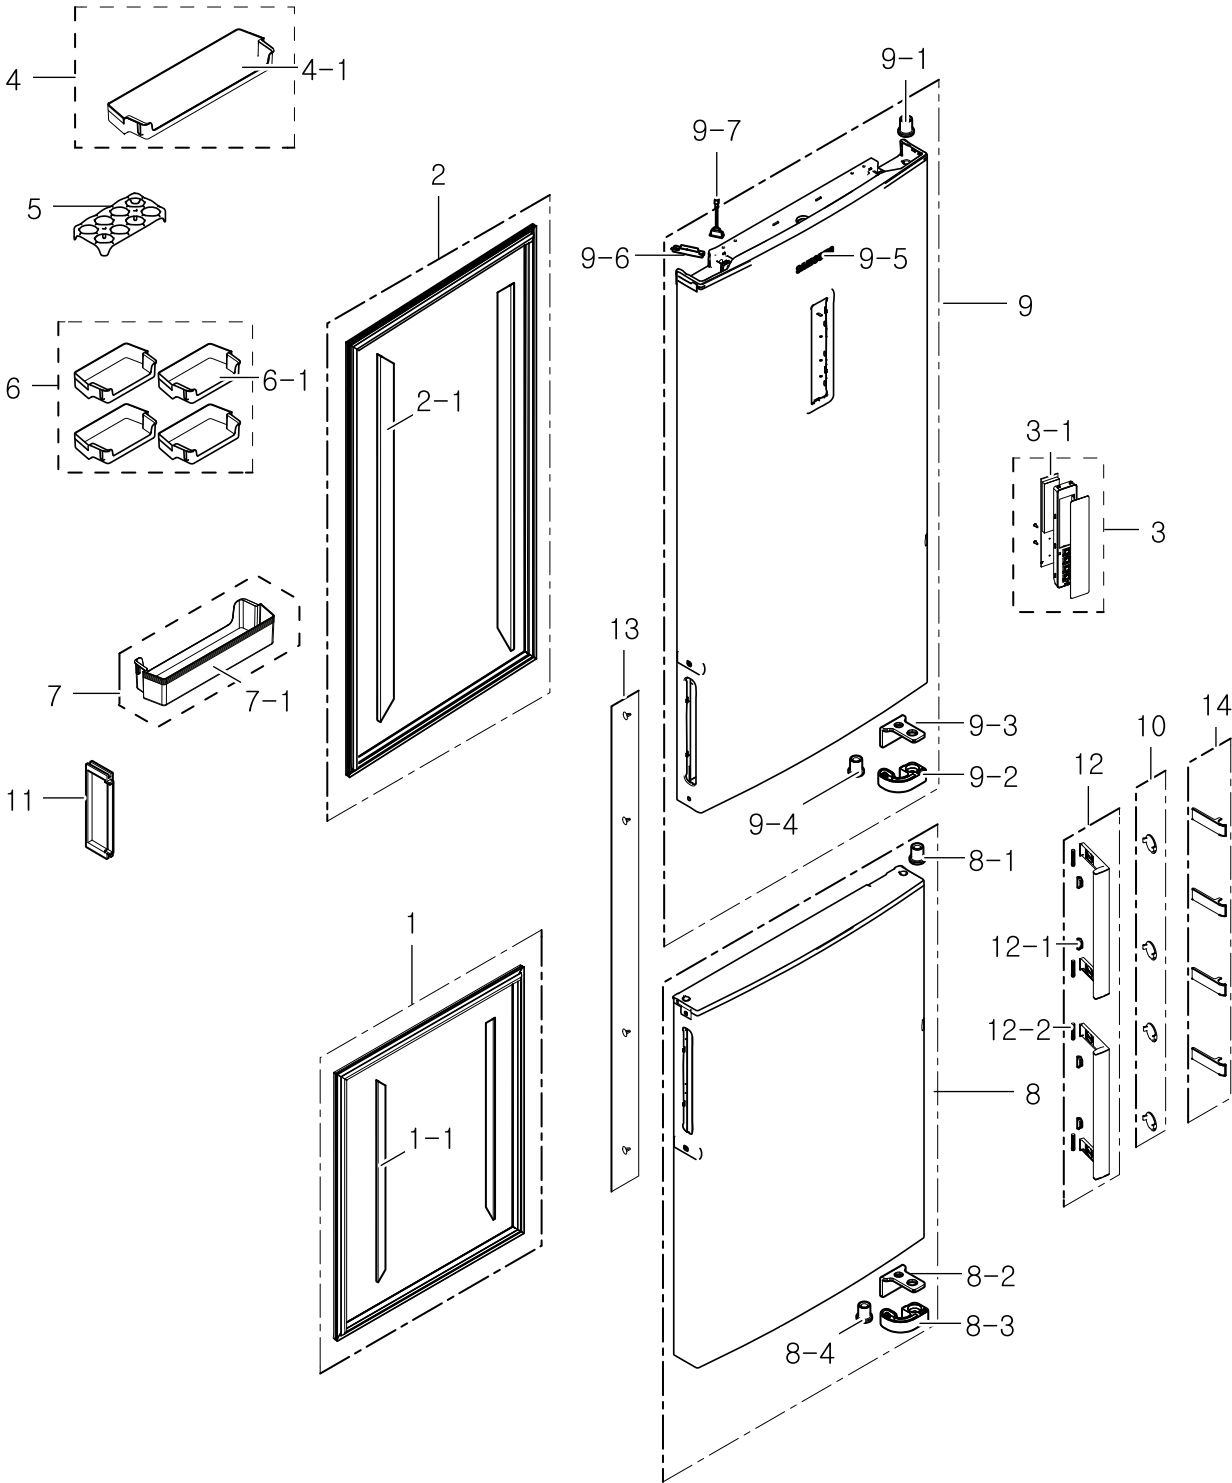

1. Door

Exploded View

Parts List

No.	Lvl.	Loc.	Material Code	Description & Specification	SNA	Qty.
1	2	G0507	DA97-12383V	ASSY-GASKET DOOR; GRAND-CRU, FRE RL58, RL	SA	1
1-1	3	G0503	DA61-08060F	MAGNET-GASKET; GRANDCRU-PJT,FERRITE	SNA	2
2	2	G0508	DA97-12383U	ASSY-GASKET DOOR; GRAND-CRU, REF RL60,GRA	SA	1
2-1	3	G0502	DA61-08060D	MAGNET-GASKET; GRANDCRU-PJT,MAGNET,T2.4,W	SNA	2
3	2	A0626	DA97-11409L	ASSY COVER CONTROL; GRAN CRU,ASSY,CREAMY	SA	1
3-1	3	G0069	DA92-00178F	ASSY PCB KIT LED; LED(Tact) DISPLAY,GRAN	SNA	1
4	2	A0658	DA97-11990B	ASSY GUARD REF-UPP; GRAND-CRU,GALAXY PATT	SA	1
4-1	3	A0634	DA63-06305B	GUARD REF-UPP; GRAND-CRU,GPPS,TP BLUE,GAL	SA	1
5	2	A0656	DA63-06221A	TRAY EGG; GRAND-CRU,GPPS,TP BLUE,165N,HI-	SA	1
6	2	G0401	DA97-11993B	ASSY GUARD-VARIETY; GRAND-CRU,GALAXY PATT	SA	4
6-1	3	A0153	DA63-06307B	GUARD VARIETY; GRAND-CRU,GPPS,TP BLUE,GAL	SA	4
7	2	A0657	DA97-11992B	ASSY GUARD REF-LOW; GRAND-CRU,GALAXY PATT	SA	1
7-1	3	A0635	DA63-06306B	GUARD REF-LOW; GRAND-CRU,GPPS,TP BLUE,GAL	SA	1
8	2	M0063	DA91-04249A	ASSY DOOR FOAM-FRE; GRAND CRU /STIWA /RS	SNA	1
8-1	5	A0552	DA63-05627A	GROMMET-HINGE; GROMET,PA66,NATURAL,GROMET	SA	1
8-2	5	A0551	DA61-06259B	BRACKET-STOPPER DOOR; Grand Cru/Sam-Pjt,G	SC	1
8-3	5	A0597	DA61-06228A	STOPPER-DOOR; Grand Cru/Sam Pjt,POM,NTR	SA	1
8-4	5	A0552	DA63-05627A	GROMMET-HINGE; GROMET,PA66,NATURAL,GROMET	SA	1
9	2	Z1100	DA91-04248A	ASSY DOOR FOAM-REF; GRAND CRU / STIWA /RS	SNA	1
9-1	5	A0552	DA63-05627A	GROMMET-HINGE; GROMET,PA66,NATURAL,GROMET	SA	1
9-2	5	A0597	DA61-06228A	STOPPER-DOOR; Grand Cru/Sam Pjt,POM,NTR	SA	1
9-3	5	A0551	DA61-06259B	BRACKET-STOPPER DOOR; Grand Cru/Sam-Pjt,G	SC	1
9-4	5	A0552	DA63-05627A	GROMMET-HINGE; GROMET,PA66,NATURAL,GROMET	SA	1
9-5	3	M0196	DA64-04020B	MASCOT; ALL,NI,T0.05,L80	SA	1
9-6	5	G0271	DA67-02385G	CAP-REED SWITCH; SVETA-PJT,PP,15,75.5,13.	SA	1
9-7	5		DA34-00043J	SWITCH REED; 200VDC,0.5A,3050	SA	1