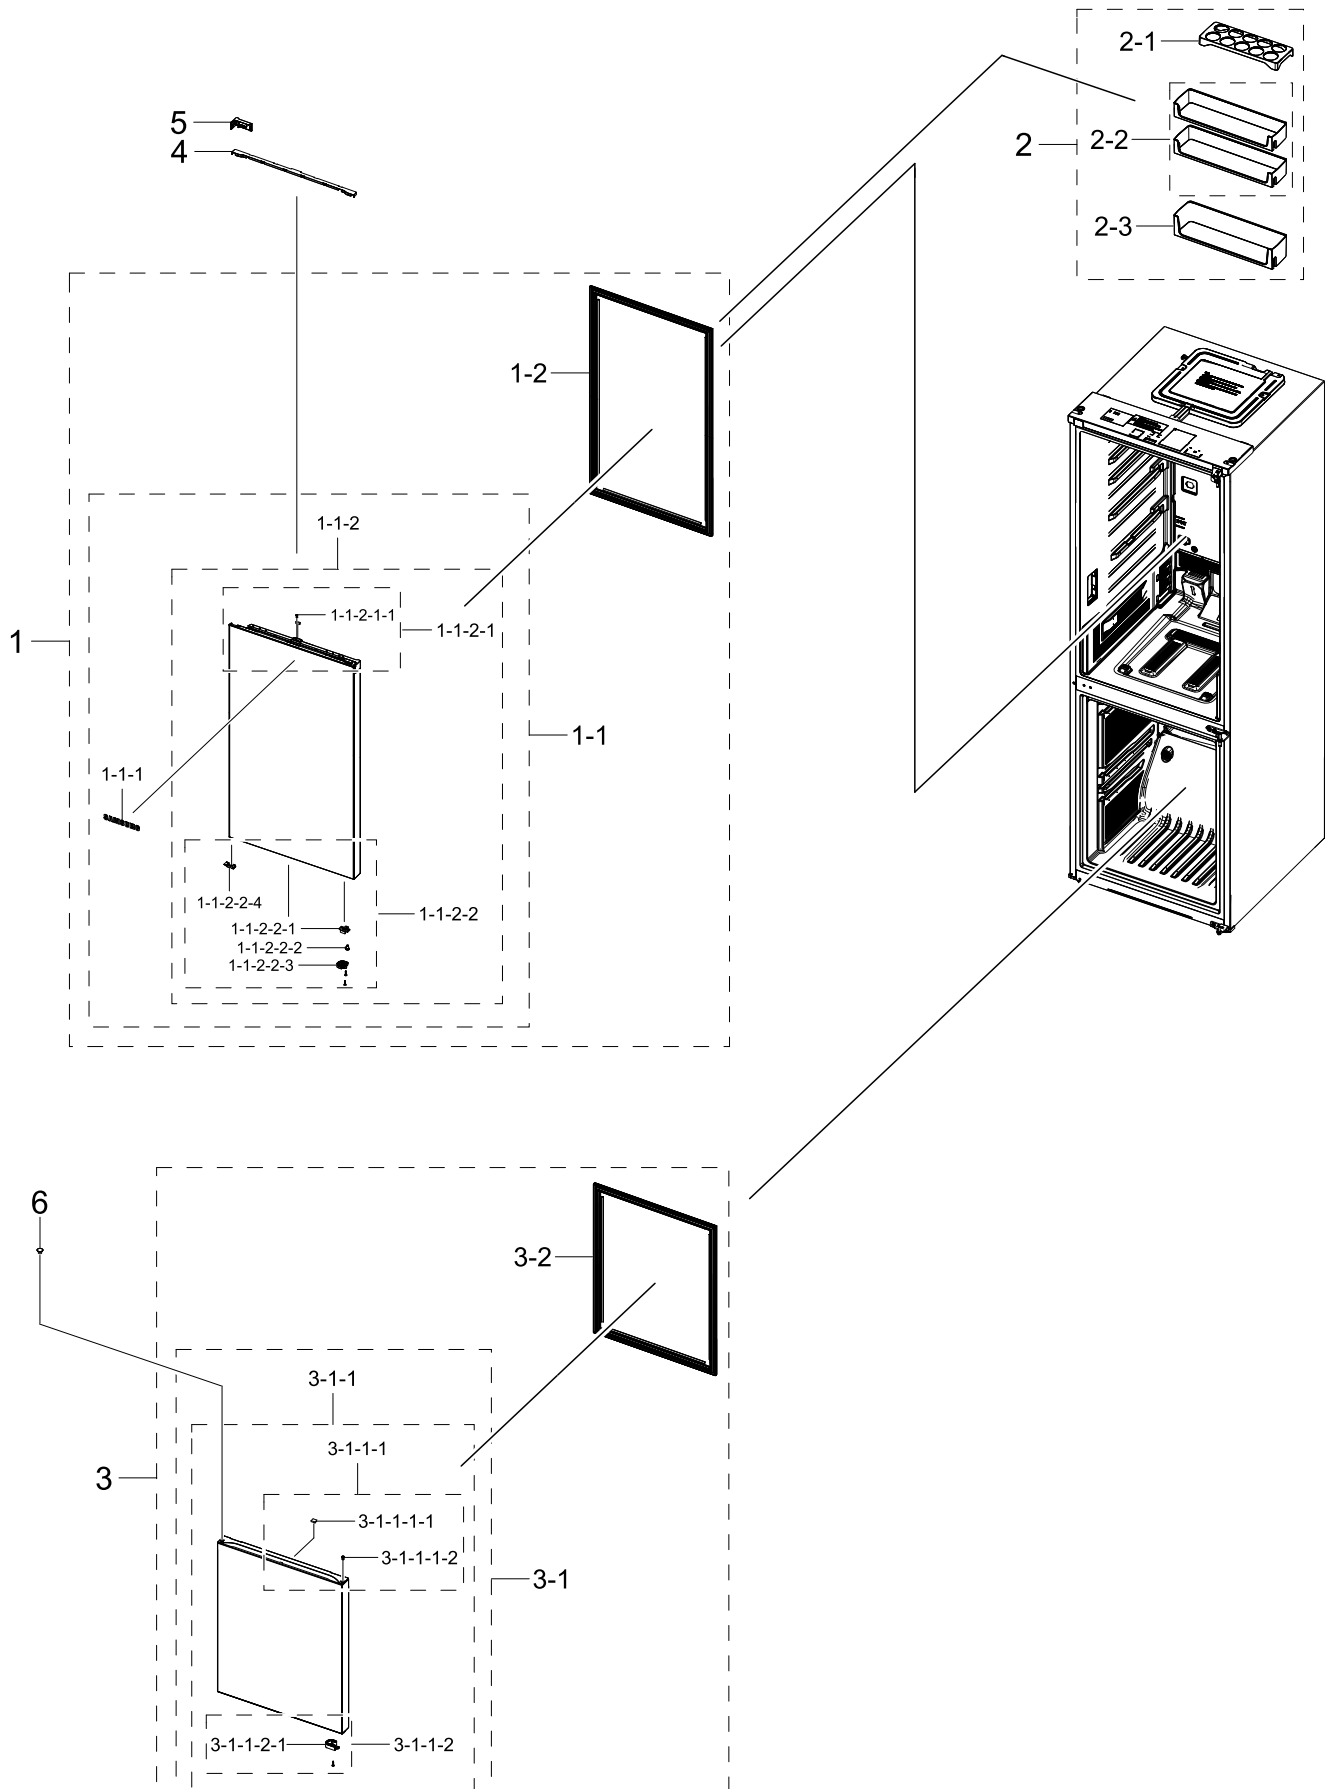

5. Door

Exploded View

Parts List

No.	Lvl.	Loc.	Material Code	Description & Specification	SNA	Qty.
1	2		DA97-21621K	ASSY DOOR SUB-REF DOOR MODULE; RB7300T,RB	SNA	1
1-1	3	Z1100	DA91-05333P	ASSY DOOR FOAM-REF; RB7300T,WW(SNOW WHITE	SA	1
1-1-1	4	M0196	DA64-04020C	MASCOT; ALL,Ni,T0.06,L80	SA	1
1-1-2	4		DA97-21312J	ASSY PLATE DOOR-REF; RB7300T,RB34,IN-CONT	SNA	1
1-1-2-1	5		DA97-21210F	ASSY CAP DOOR-REF UP; RB7300T,SNOW WHITE,	SNA	1
1-1-2-1-16			DA67-02795C	CAP-SHAFT HOLE; AW3,ABS,HG-0760GP,SNOW WH	SA	1
1-1-2-2	5	A0048	DA97-21211D	ASSY CAP DOOR-REF LOW; RB7300T,SNOW WHITE	SNA	1
1-1-2-2-16		A0640	DA61-14266A	STOPPER DOOR; RB7300T, METAL,PO-SPHC,T4,A	SA	1
1-1-2-2-26			DA63-09976A	GROMMET DOOR-REF; RB7300T,POM,BLACK	SA	1
1-1-2-2-36			DA66-01480A	LEVER AUTO CLOSE; RB7300T,POM,T1.8,K300,B	SA	1
1-1-2-2-46			DA67-05054B	CAP DOOR SUB; RB7300T,ABS,T1.5,HB,HG-0760	SA	1
1-2	3		DA97-21243F	ASSY GASKET; RB7300,GRAY,Sub Combination,	SA	1
2	1	A0166	DA90-12422D	ASSY GUARD; RB7300T,RB34,TP Blue,REF UP(2	SNA	1
2-1	2	A0656	DA63-06221A	TRAY EGG; RF9000A,GPPS,T2.5,TP BLUE	SA	1
2-2	2	M0447	DA63-09799A	GUARD-REF UP DOOR BIN MODULE; RB7300T,GPP	SA	2
2-3	2	A0151	DA63-09802A	GUARD-BOTTLE DOOR BIN MODULE; RB7300T,GPP	SA	1
3	2		DA97-21618K	ASSY DOOR SUB-FRE DOOR MODULE; RB7300T,RB	SNA	1
3-1	3	M0063	DA91-05342J	ASSY DOOR FOAM-FRE; RB7300T,WW(SNOW WHITE	SA	1
3-1-1	4		DA97-21234D	ASSY PLATE DOOR-FRE; RB7300T,RECESS,SNOW	SNA	1
3-1-1-1	5		DA97-21212C	ASSY CAP DOOR-FRE UP; RB7300T,SNOW WHITE,	SNA	1
3-1-1-1-16		A0534	DA61-03769B	MAGNET; SVETA,FERRITE,1600Gauss	SA	1
3-1-1-1-26		A0827	DA63-08059A	GROMMET HINGE; BK65,60,PA66,BLACK	SA	1
3-1-1-2	5	A0047	DA97-21213A	ASSY CAP DOOR-FRE LOW; RB7300T,BLACK	SNA	1