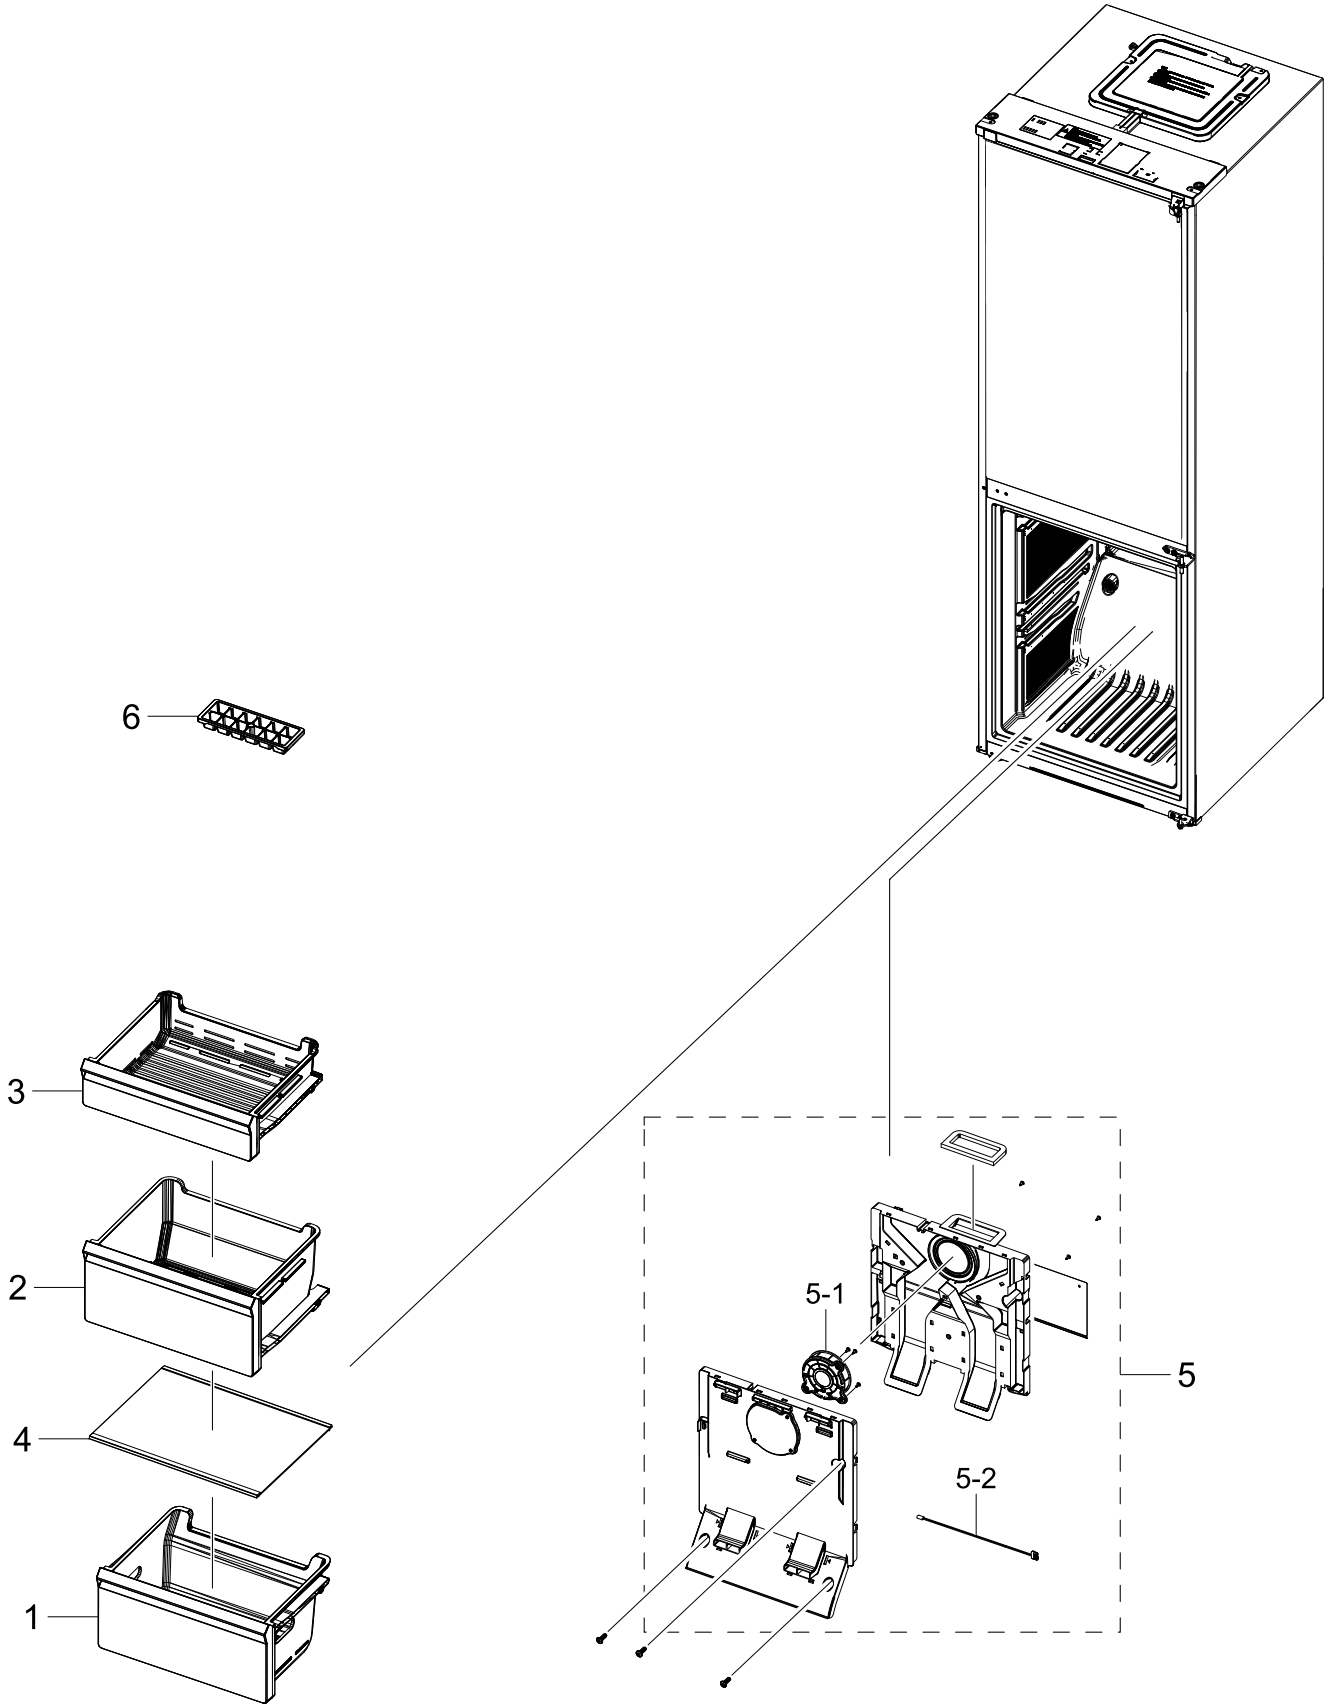

## Exploded View

**Parts List**

No.	Lvl.	Loc.	Material Code	Description & Specification	SNA	Qty.
1	2	G0267	DA97-21136A	ASSY TRAY-FRE LOW DRAWER MODULE; RB7300T,	SA	1
2	2		DA97-21135A	ASSY TRAY-FRE MIDDLE DRAWER MODULE; RB730	SA	1
3	2	M0483	DA97-21134A	ASSY TRAY-FRE UP DRAWER MODULE; RB7300T,T	SA	1
4	2	M0351	DA97-21202A	ASSY SHELF-FRE SHELF MODULE; RB7300T	SA	1
5	2	M0303	DA97-21145A	ASSY COVER EVAP-FRE COVER EVAP MODULE; RB	SA	1
5-1	3		DA31-00334C	MOTOR BLDC FAN;12035GE-12M-YT,1775±7%,12	SA	1
5-2	3	A1018	DA32-10105X	SENSOR TEMP;QUEEN PJT,-40~120°C,5V,F-SENS	SA	1
6	2	A0120	DA67-40146B	TRAY ICE-ICE MODULE; SR-1500,PP,HB,COOL W	SA	1