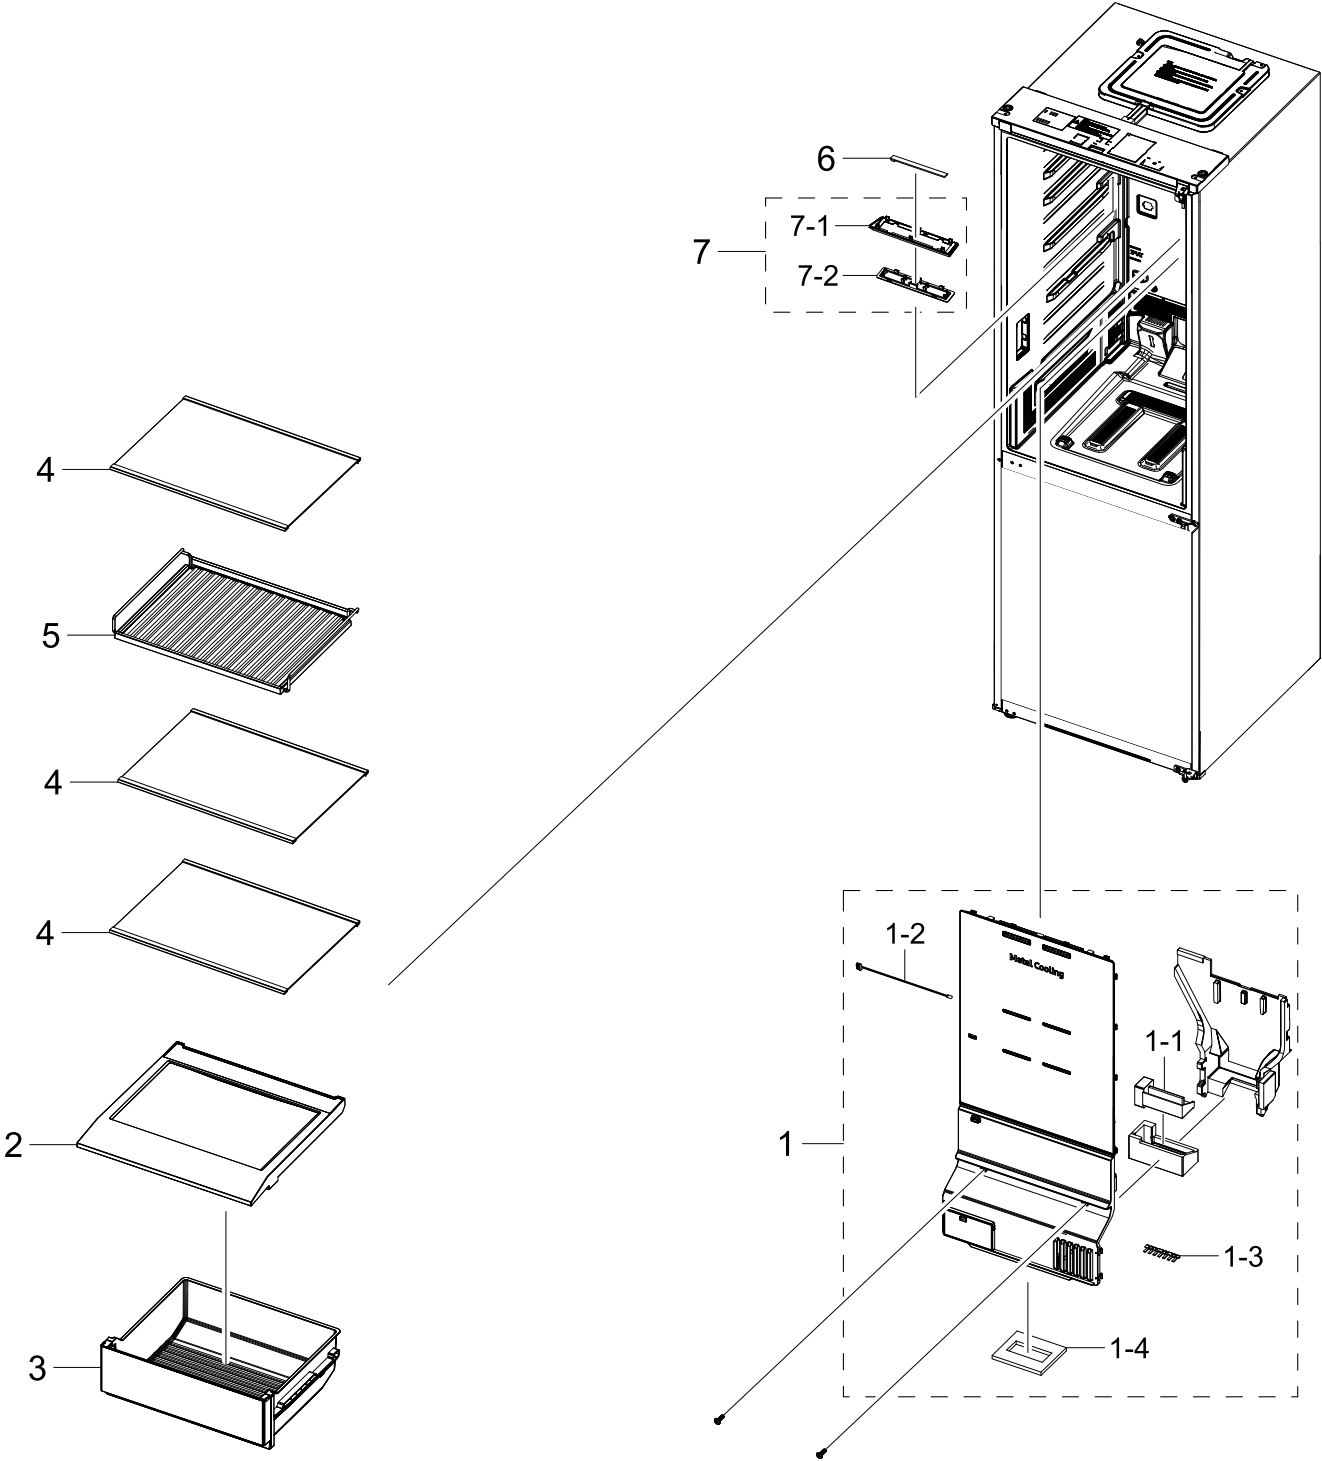

2. Refrigerator

Exploded View

Parts List

No.	Lvl.	Loc.	Material Code	Description & Specification	SNA	Qty.
1	2	G0239	DA97-21142C	ASSY COVER MULTI-REF MULTI MODULE; RB7300	SA	1
1-1	3		DA31-00333C	MOTOR GEARED DC DAMPER; NSBA001TN1,12V,60	SA	1
1-2	3	A1018	DA32-00070D	SENSOR TEMP; SC41199-021A,L900,13.2kohm,2	SA	1
1-3	3		DA61-11032A	FIXER; RT5000K,PA66,WHITE,KN3322V0,7P Ret	SA	1
1-4	3		DA62-05494A	SEAL INS MULTI-REF LOW; RB7300T,PE OPEN C	SA	1
2	2		DA97-21138A	ASSY SHELF-VEG LOW SHELF MODULE; RB7300T	SA	1
3	2	M0300	DA97-21133C	ASSY CASE VEG-LOW DRAWER MODULE; RB7300T,	SA	1
4	2		DA97-13502D	ASSY SHELF-GLASS REF SHELF MODULE; RL31/2	SA	3
5	2		DA97-21091A	ASSY SHELF WIRE-SHELF MODULE; RB7300T,WIN	SA	1
6	2		DA96-01119A	ASSY LAMP LED; 3EA,FR-4,150*12,WHITE,SMAW	SA	1
7	2		DA97-21569A	ASSY COVER LAMP; RB7300T,COVER LAMP, ASSY	SNA	1
7-1	3	A0190	DA61-14156A	CASE LAMP; RB7300T,HIPS,T2,COOL WHITE,S83	SA	1
7-2	3	A0280	DA63-09898A	COVER LAMP; RB7300T,SBC,T2,HB,NATURAL,KR0	SA	1