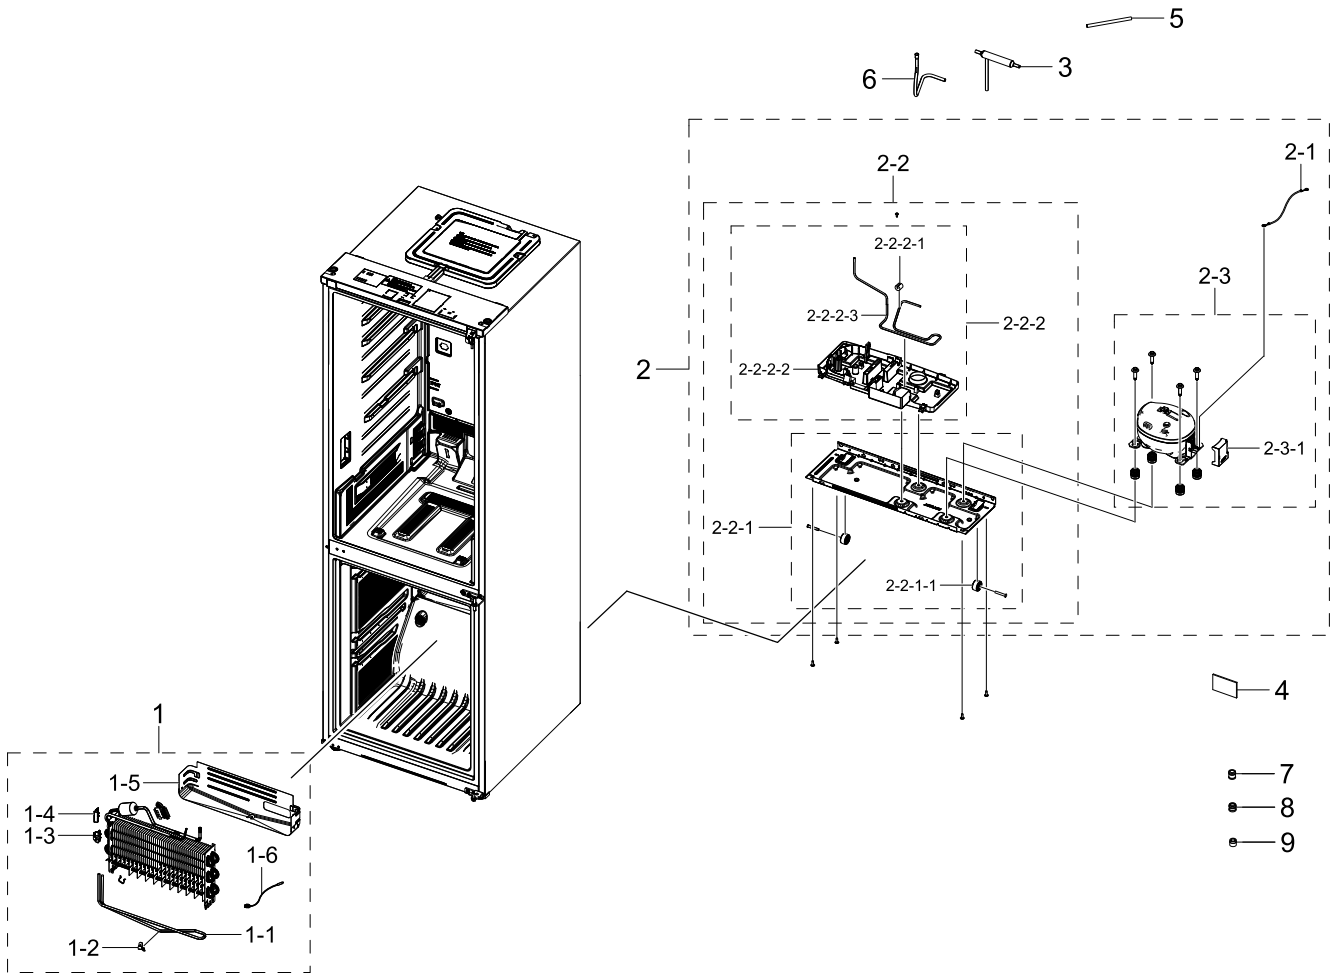

4. Cycle

Exploded View

Parts List

No.	Lvl.	Loc.	Material Code	Description & Specification	SNA	Qty.
1	2	A0163	DA96-01009F	ASSY EVAP-FRE EVAP MODULE; RB7300, 3050,2	SA	1
1-1	3		DA47-00507E	HEATER METAL SHEATH; AC230V,377.9ohm,140W	SNA	1
1-2	3	M9010	DA61-03644A	PLATE-EVAP HEATER; AW-PJT,A1,T0.7	SA	1
1-3	3	G0205	DA61-04921B	FIXER-HEATER FRE; HERMES-PJT,PP,NATURAL,F	SA	1
1-4	3	A0744	DA61-07411A	FIXER-FUSE; NW2,PP,NATURAL,BJ750	SA	1
1-5	3	A0754	DA61-08936A	PLATE-DRAIN; 3050,GI-SGCC,T0.3	SA	1
1-6	3	A1018	DA32-00006D	SENSOR TEMP; F DEF-SENSOR,L250,200kohm,1%	SNA	1
2	2		DA97-21454C	ASSY COMP N CONDENSING-COND MODULE; RB730	SNA	1