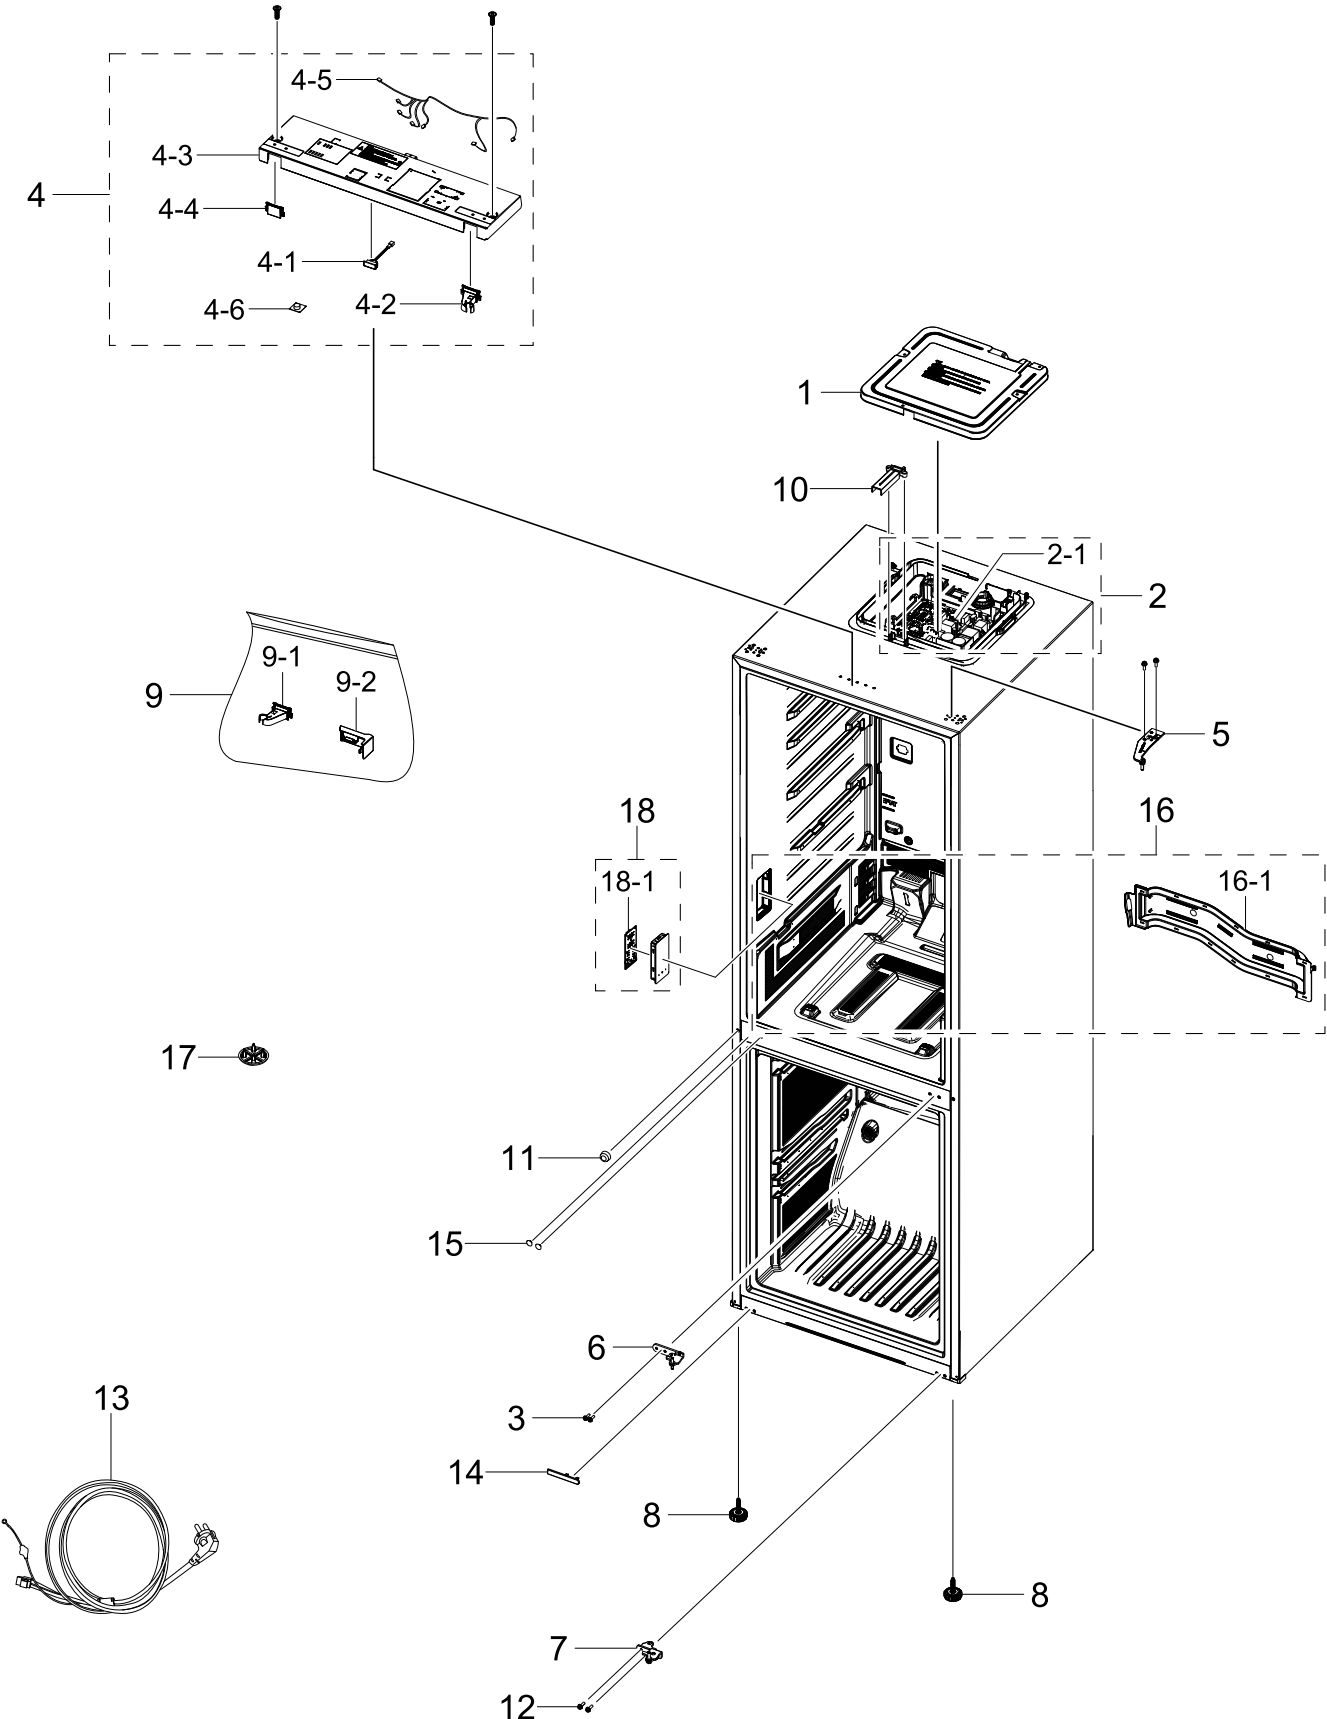

3. Cabinet

Exploded View

Parts List

No.	Lvl.	Loc.	Material Code	Description & Specification	SNA	Qty.
1	2		DA97-21372A	ASSY COVER PBA-MAIN; RB7300T,GI-SGCC,T0.4	SA	1
2	1		DA94-05464G	ASSY PCB EEPROM; 0x37,D602,D603,D605,D606	SA	1
2-1	2	A0952	DA92-01296A	ASSY PCB MAIN; MONO COOLING,RB7300T,160*1	SNA	1
3	2	A0564	DA60-10123C	BOLT-HEX; M6,L24,ZPC(WHT),SWRCH18A,HWH He	SA	2
4	2	A1288	DA97-21246G	ASSY TOP TABLE; RB7300T,SNOW WHITE,Intern	SNA	1
4-1	3		DA34-00043J	SWITCH REED; UL1007 AWG 22,50mm	SA	1
4-2	3		DA63-09846C	COVER WIRE-HINGE RIGHT; RB7300T,ABS,T1.2,	SA	1
4-3	3	A1109	DA64-06305C	TOP TABLE; RB7300T,ABS,SNOW WHITE	SA	1
4-4	3		DA67-05048C	CAP HINGE; RB7300T,ABS,T2,HB,HG-0760GP,SN	SA	1
4-5	3		DA96-01418B	ASSY WIRE HARNESS-TOP; RB7300T, Mono,INTE	SA	1
4-6	3		DA92-00817A	ASSY MODULE; BUZZER PBA,RB6000K	SA	1
5	2		DA97-21173A	ASSY HINGE-UP; RB7300T,4T,BLACK	SA	1
6	2		DA97-21646A	ASSY HINGE-MIDDLE; RB7300T,T4.5,BLACK	SA	1
7	2	M0344	DA97-21632A	ASSY HINGE-LOW; RB7300T,T4,BLACK	SA	1
8	2	Z1128	DA61-07546B	LEG-FRONT; GRAND CRU,PP,BLACK,RM60,PP Scr	SA	2
9	2		DA91-05341F	ASSY INSTALL; RB7300T,SNOW WHITE	SA	1
9-1	3		DA63-09847C	COVER WIRE-HINGE LEFT; RB7300T,ABS,T1.2,H	SA	1
9-2	3		DA67-05050C	CAP SPACE-DOOR RIGHT; RB7300T,ABS,T1.5,HB	SA	1
10	2		DA63-09844C	COVER WIRE-CABI; RB7300T,ABS,T2,HB,SNOW W	SA	1
11	2	A0270	DA67-30218R	CAP SCREW; PP,T1,HB,BJ750,SNOW WHITE,SNOW	SA	1
12	2	A0564	6011-001546	BOLT-HEX; M5(P0.8),L16,ZPC(WHT),HWH,+,SWR	SA	2
13	2	A0273	3903-001015	POWER CORD-AT; H05VV-F 3x0.75mm2,BLK,EU3F	SA	1
14	2		DA67-05095A	CAP SCREW-A; RB7300T,ABS,T1.5,GP-35,COOL	SA	1
15	2		DA67-04049A	CAP HINGE-HOLE; BK,ABS,T2,HB,GP-35,SNOW W	SA	2
16	2	A0137	DA94-05432M	ASSY LINER; RB7300T,RB34,Internal Display	SNA	1