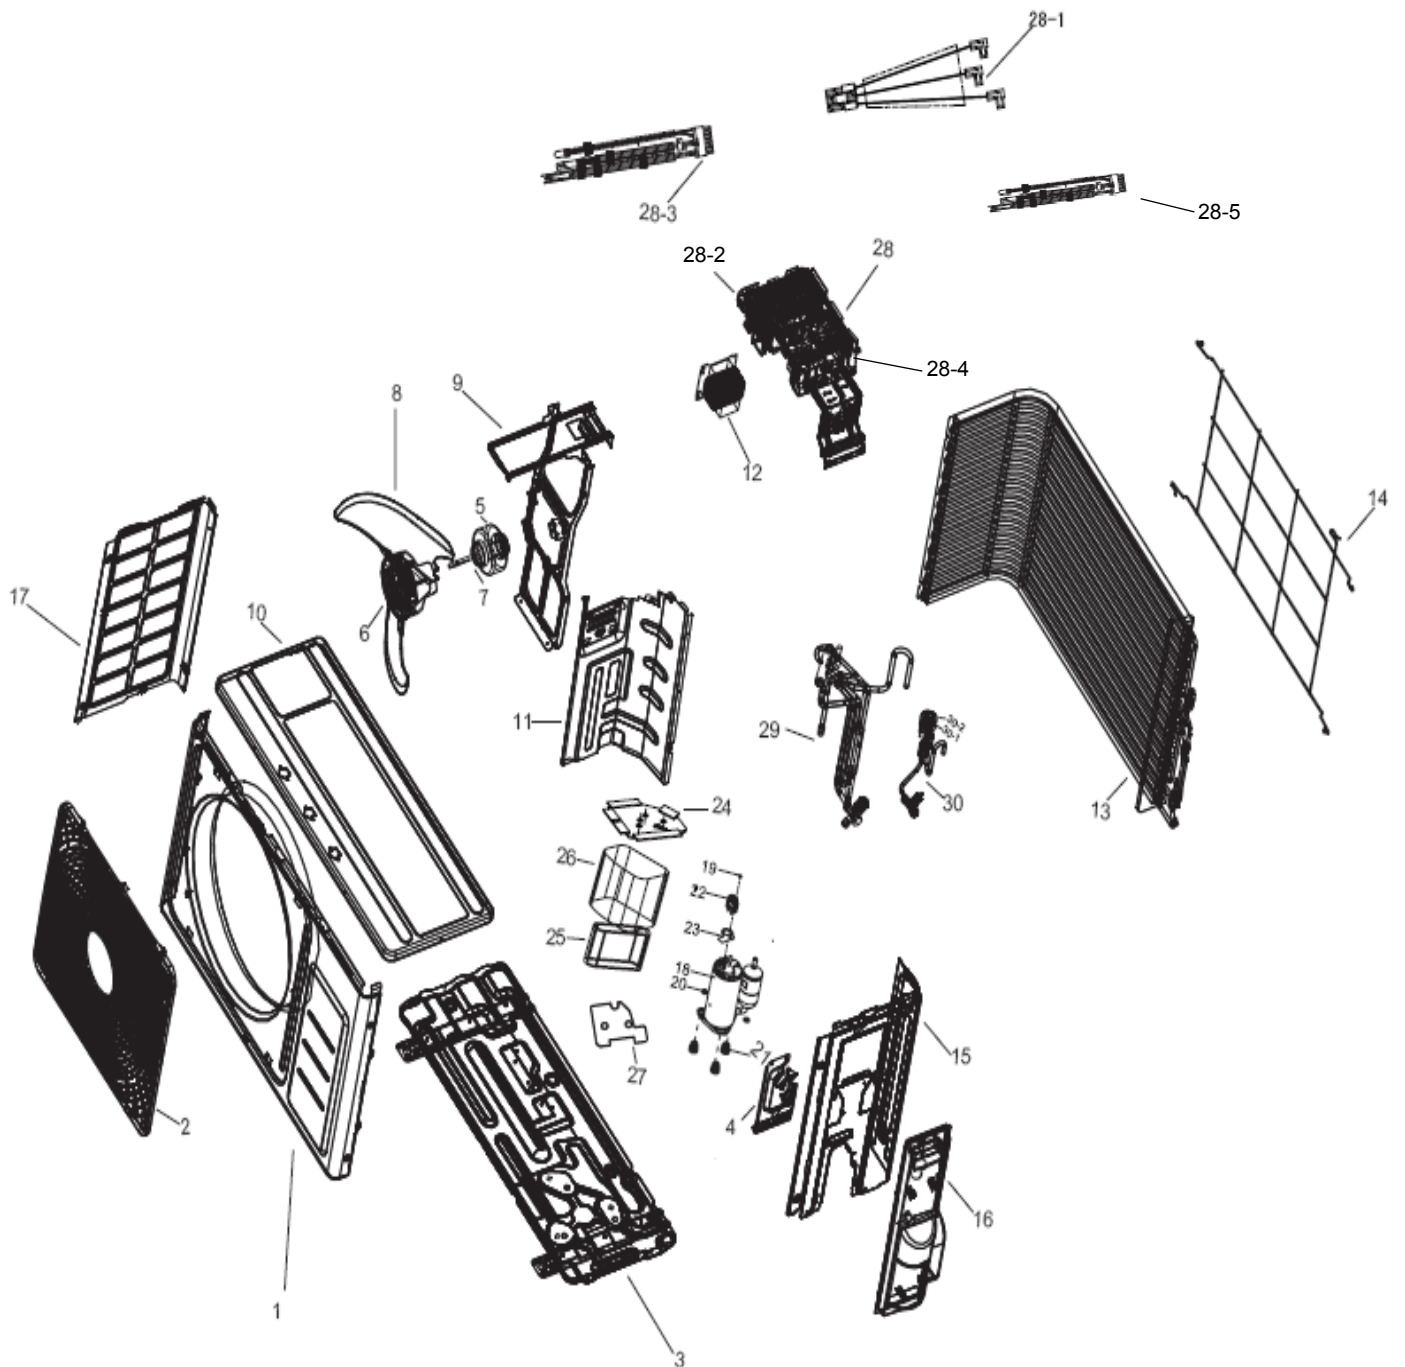

Outdoor Unit

AR12FSSDWUXEU

NO	Parts. Code	Parts. Description	Spec.	QT' Y	SA/SNA
1	DB90-07137B	ASSY CABI FRONT	AQ18UUBMID, SSEC	1	SA
2	DB63-02588B	GUARD FAN	SI-PJT, PP, T2. 5, 512. 2, 459. 2, SSE	1	SA
3	DB90-07141A	ASSY BASE OUT	maldives1, SSEC	1	SA
4	DB90-05738B	ASSY BRACKET-VALVE	AQ18UUBMID, RAC, SSEC	1	SA
5	DB31-00564B	MOTOR FAN	SIC-67FV-F135-8, SI-PJT, MAX 0. 5	1	SA
6	DB94-02657A	FAN-PROPELLER	NON-INV, PP-GF20-PD20, OD410	1	SA
7	6009-001001	SCREW-SPECIAL	TH, WT, M4, L10	1	SNA
8	DB60-30020A	NUT-HEXAGON FLANGE	M6, Zn-Ni, MSWR3, CLOCKW	1	SNA
9	DB90-06219D	ASSY BRACKET MOTOR	MALDIVES1, SSEC	1	SA
10	DB90-07138A	ASSY CABINET-UPPER	AQ18UUBMID, RAC, SSEC	1	SA
11	DB94-02998B	ASSY PARTITION	SI-PJT, SSEC	1	SA
12	DB27-00041B	COIL CHOKE	Forte, 5mH, 10%, 120mOHM, , 10A, 94	1	SA
13	DB96-18248A	ASSY COND	SI, SSEC	1	SA
14	DB90-07144A	ASSY-SCREEN COND BAR	SI-PJT, SSEC	1	SA
15	DB90-05856A	ASSY CABI RH	AQ18UUBMID, SSEC	1	SNA
16	DB90-07140A	ASSY COVER-VALVE	AQ18UUBMID, ASSY	1	SA
17	DB90-05857A	ASSY CABI LF	AQ18UUBMID, SSEC	1	SA
18	UG9A090FUBJPSS	COMP	RCP, 39, F, R410A	1	SA
19	6021-001142	YEL	M5, ZPC (WHT), CWRCH18A, P1. 25	1	SNA
20	DB60-30020A	NUT-HEXAGON FLANGE	M6, Zn-Ni, MSWR3, CLOCKW	1	SNA
21	DB63-00817B	GASKET	A/C model, SIR, TO. 8, 26. 0, L80, A/C	1	SA
22	DB63-02310A	COVER TERMINAL	SABIC N1250, 2. 5, BLACK, no	1	SA
23	DB63-02426A	GROMMET ISOLATOR	VIVALDI2, NR, 37, 15, INV	1	SNA
24	DB63-02863A	FELT-COMP UPPER OUT	SI, FELT+PVC, T5 (FELT)	1	SA
25	DB63-02860A	FELT-COMP SIDE OUT	SI, FELT+PVC, T5 (FELT) +	1	SA
26	DB63-02861A	FELT-COMP SIDE	SI, FELT+PVC, T5 (FELT)	1	SA
27	DB63-02864A	FELT-COMP BASE	SI, FELT, T5, 243. 3, 274. 5, GR	1	SA
28	DB93-10960Z	ASSY CONTROL OUT	HP, INV, 9/12/18K, 50HZ, 150	1	SNA
28-1	DB93-12849A	ASSY CONNECTOR WIRE	AQV09PSBX, AWG#16	1	SA
28-2	DB93-13183E	ASSY PCB MAIN-OUT	SI, 9K/12K/18K, Y, SMPS, 5	1	SA
28-3	DB95-04637D	ASSY THERMISTOR	CAC, SSEC	1	SA
28-4	DB61-04658A	CASE CONTROL-OUT	WB, PC+ABS, T2, 183. 5, 256.	1	SA
28-5	DB93-09497C	ASSY CONNECTOR WIRE	MALDIVE, SSEC	1	SA
29	DB96-18282B	ASSY-TUBE 4WAY	SI, SSEC	1	SA
30	DB96-18254A	ASSY-TUBE EEV	JUNGFRAU FLG, SSEC	1	SA
30-1	DB62-11205F	VALVE-COIL EXPAN	. , DC12V, 700	1	SNA
30-2	DB62-04266A	VALVE EXPAN	SUS, 500, 1. 4	1	SA
31	DB97-02066C	ASSY ACCESSORY	HP, NO, 18000, NO, -, N, SH18AW	1	SA
31-1	DB73-20134A	RUBBER-LEG	NBR, BLACK	4	SA
31-2	DB67-20011A	DRAIN-PLUG OUT	ASH-1814ER, PP, WHITE	1	SNA