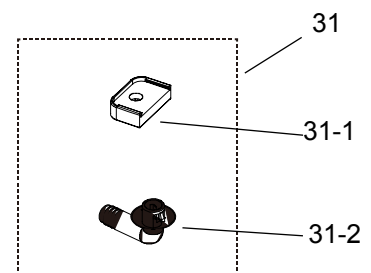

Outdoor Unit

AR12FSSDWUXEU

NO	Parts. Code	Parts. Description	Spec.	QT' Y	SA/SNA
1	DB90-07137B	ASSY CABI FRONT	AQ18UUBMID, SSEC	1	SA
2	DB63-02588B	GUARD FAN	SI-PJT, PP, T2. 5, 512. 2, 459. 2, SSE	1	SA
3	DB90-07141A	ASSY BASE OUT	maldives1, SSEC	1	SA
4	DB90-05738B	ASSY BRACKET-VALVE	AQ18UUBMID, RAC, SSEC	1	SA
5	DB31-00564B	MOTOR FAN	SIC-67FV-F135-8, SI-PJT, MAX 0. 5	1	SA
6	DB94-02657A	FAN-PROPELLER	NON-INV, PP-GF20-PD20, OD410	1	SA
7	6009-001001	SCREW-SPECIAL	TH, WT, M4, L10	1	SNA
8	DB60-30020A	NUT-HEXAGON FLANGE	M6, Zn-Ni, MSWR3, CLOCKW	1	SNA
9	DB90-06219D	ASSY BRACKET MOTOR	MALDIVES1, SSEC	1	SA
10	DB90-07138A	ASSY CABINET-UPPER	AQ18UUBMID, RAC, SSEC	1	SA
11	DB94-02998B	ASSY PARTITION	SI-PJT, SSEC	1	SA
12	DB27-00041B	COIL CHOKE	Forte, 5mH, 10%, 120mOHM, , 10A, 94	1	SA
13	DB96-18248A	ASSY COND	SI, SSEC	1	SA
14	DB90-07144A	ASSY-SCREEN COND BAR	SI-PJT, SSEC	1	SA
15	DB90-05856A	ASSY CABI RH	AQ18UUBMID, SSEC	1	SNA
16	DB90-07140A	ASSY COVER-VALVE	AQ18UUBMID, ASSY	1	SA
17	DB90-05857A	ASSY CABI LF	AQ18UUBMID, SSEC	1	SA
18	UG9A090FUBJPSS	COMP	RCP, 39, F, R410A	1	SA
19	6021-001142	YEL	M5, ZPC (WHT), CWRCH18A, P1. 25	1	SNA
20	DB60-30020A	NUT-HEXAGON FLANGE	M6, Zn-Ni, MSWR3, CLOCKW	1	SNA
21	DB63-00817B	GASKET	A/C model, SIR, TO. 8, 26. 0, L80, A/C	1	SA
22	DB63-02310A	COVER TERMINAL	SABIC N1250, 2. 5, BLACK, no	1	SA
23	DB63-02426A	GROMMET ISOLATOR	VIVALDI2, NR, 37, 15, INV	1	SNA
24	DB63-02863A	FELT-COMP UPPER OUT	SI, FELT+PVC, T5 (FELT)	1	SA
25	DB63-02860A	FELT-COMP SIDE OUT	SI, FELT+PVC, T5 (FELT) +	1	SA
26	DB63-02861A	FELT-COMP SIDE	SI, FELT+PVC, T5 (FELT)	1	SA
27	DB63-02864A	FELT-COMP BASE	SI, FELT, T5, 243. 3, 274. 5, GR	1	SA
28	DB93-10960Z	ASSY CONTROL OUT	HP, INV, 9/12/18K, 50HZ, 150	1	SNA
28-1	DB93-12849A	ASSY CONNECTOR WIRE	AQV09PSBX, AWG#16	1	SA
28-2	DB93-13183E	ASSY PCB MAIN-OUT	SI, 9K/12K/18K, Y, SMPS, 5	1	SA
28-3	DB95-04637D	ASSY THERMISTOR	CAC, SSEC	1	SA
28-4	DB61-04658A	CASE CONTROL-OUT	WB, PC+ABS, T2, 183. 5, 256.	1	SA
28-5	DB93-09497C	ASSY CONNECTOR WIRE	MALDIVE, SSEC	1	SA
29	DB96-18282B	ASSY-TUBE 4WAY	SI, SSEC	1	SA
30	DB96-18254A	ASSY-TUBE EEV	JUNGFRAU FLG, SSEC	1	SA
30-1	DB62-11205F	VALVE-COIL EXPAN	. , DC12V, 700	1	SNA
30-2	DB62-04266A	VALVE EXPAN	SUS, 500, 1. 4	1	SA
31	DB97-02066C	ASSY ACCESSORY	HP, NO, 18000, NO, -, N, SH18AW	1	SA
31-1	DB73-20134A	RUBBER-LEG	NBR, BLACK	4	SA
31-2	DB67-20011A	DRAIN-PLUG OUT	ASH-1814ER, PP, WHITE	1	SNA