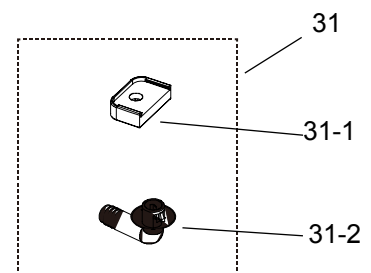

# Outdoor Unit

AR09FSSSEDWUXEU

NO	Parts. Code	Parts. Description	Spec.	QT' Y	SA/SNA
1	DB90-07137B	ASSY CABI FRONT	AQ18UUBMID, SSEC	1	SA
2	DB63-02588B	GUARD FAN	SI-PJT, PP, T2. 5, 512. 2, 459. 2, SSE	1	SA
3	DB90-07141A	ASSY BASE OUT	maldives1, SSEC	1	SA
4	DB90-05738B	ASSY BRACKET-VALVE	AQ18UUBMID, RAC, SSEC	1	SA
5	DB31-00564B	MOTOR FAN	SIC-67FV-F135-8, SI-PJT, MAX 0. 5	1	SA
6	DB94-02657A	FAN-PROPELLER	NON-INV, PP-GF20-PD20, OD410	1	SA
7	6009-001001	SCREW-SPECIAL	TH, WT, M4, L10	1	SNA
8	DB60-30020A	NUT-HEXAGON FLANGE	M6, Zn-Ni, MSWR3, CLOCKW	1	SNA
9	DB90-06219D	ASSY BRACKET MOTOR	MALDIVES1, SSEC	1	SA
10	DB90-07138A	ASSY CABINET-UPPER	AQ18UUBMID, RAC, SSEC	1	SA
11	DB94-02998B	ASSY PARTITION	SI-PJT, SSEC	1	SA
12	DB27-00041B	COIL CHOKE	Forte, 5mH, 10%, 120mOHM, , 10A, 94	1	SA
13	DB96-18248A	ASSY COND	SI, SSEC	1	SA
14	DB90-07144A	ASSY-SCREEN COND BAR	SI-PJT, SSEC	1	SA
15	DB90-05856A	ASSY CABI RH	AQ18UUBMID, SSEC	1	SNA
16	DB90-07140A	ASSY COVER-VALVE	AQ18UUBMID, ASSY	1	SA
17	DB90-05857A	ASSY CABI LF	AQ18UUBMID, SSEC	1	SA
18	UG9A090FUBJPSS	COMP	RCP, 39, F, R410A	1	SA
19	6021-001142	YEL	M5, ZPC (WHT), CWRCH18A, P1. 25	1	SNA
20	DB60-30020A	NUT-HEXAGON FLANGE	M6, Zn-Ni, MSWR3, CLOCKW	1	SNA
21	DB63-00817B	GASKET	A/C model, SIR, TO. 8, 26. 0, L80, A/C	1	SA
22	DB63-02310A	COVER TERMINAL	SABIC N1250, 2. 5, BLACK, no	1	SA
23	DB63-02426A	GROMMET ISOLATOR	VIVALDI2, NR, 37, 15, INV	1	SNA
24	DB63-02863A	FELT-COMP UPPER OUT	SI, FELT+PVC, T5 (FELT)	1	SA
25	DB63-02860A	FELT-COMP SIDE OUT	SI, FELT+PVC, T5 (FELT) +	1	SA
26	DB63-02861A	FELT-COMP SIDE	SI, FELT+PVC, T5 (FELT)	1	SA
27	DB63-02864A	FELT-COMP BASE	SI, FELT, T5, 243. 3, 274. 5, GR	1	SA
28	DB93-13816B	ASSY CONTROL OUT	HP, INV, 9/12/18K, 50HZ, 150	1	SNA
28-1	DB93-12849A	ASSY CONNECTOR WIRE	AQV09PSBX, AWG#16	1	SA
28-2	DB93-13183E	ASSY PCB MAIN-OUT	SI, 9K/12K/18K, Y, SMPS, 5	1	SA
28-3	DB95-04637D	ASSY THERMISTOR	CAC, SSEC	1	SA
28-4	DB61-04658A	CASE CONTROL-OUT	WB, PC+ABS, T2, 183. 5, 256.	1	SA
28-5	DB93-09497C	ASSY CONNECTOR WIRE	MALDIVE, SSEC	1	SA
29	DB96-18282B	ASSY-TUBE 4WAY	SI, SSEC	1	SA
30	DB96-18254A	ASSY-TUBE EEV	JUNGFRAU FLG, SSEC	1	SA
30-1	DB62-11205F	VALVE-COIL EXPAN	. , DC12V, 700	1	SNA
30-2	DB62-04266A	VALVE EXPAN	SUS, 500, 1. 4	1	SA
31	DB97-02066C	ASSY ACCESSORY	HP, NO, 18000, NO, -, N, SH18AW	1	SA
31-1	DB73-20134A	RUBBER-LEG	NBR, BLACK	4	SA
31-2	DB67-20011A	DRAIN-PLUG OUT	ASH-1814ER, PP, WHITE	1	SNA