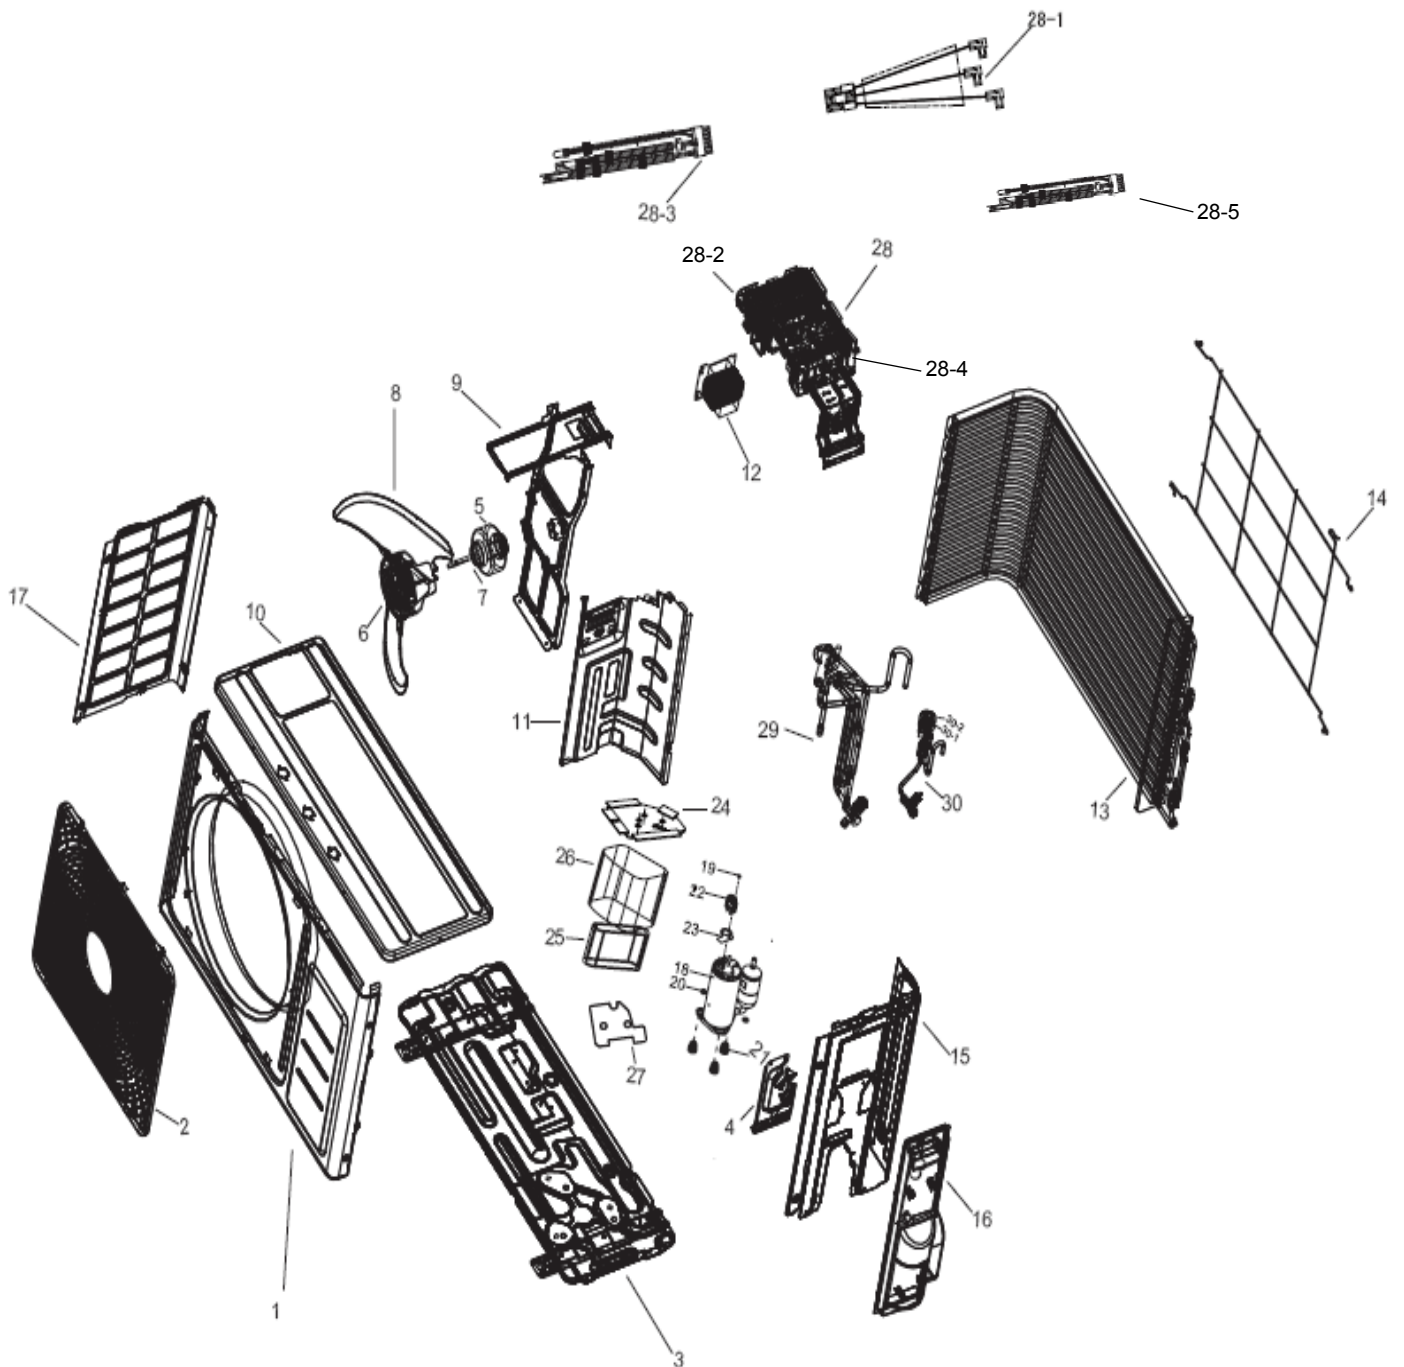

# Outdoor Unit

AR09FSSSEDWUXEU

NO	Parts. Code	Parts. Description	Spec.	QT' Y	SA/SNA
1	DB90-07137B	ASSY CABI FRONT	AQ18UUBMID, SSEC	1	SA
2	DB63-02588B	GUARD FAN	SI-PJT, PP, T2. 5, 512. 2, 459. 2, SSE	1	SA
3	DB90-07141A	ASSY BASE OUT	maldives1, SSEC	1	SA
4	DB90-05738B	ASSY BRACKET-VALVE	AQ18UUBMID, RAC, SSEC	1	SA
5	DB31-00564B	MOTOR FAN	SIC-67FV-F135-8, SI-PJT, MAX 0. 5	1	SA
6	DB94-02657A	FAN-PROPELLER	NON-INV, PP-GF20-PD20, OD410	1	SA
7	6009-001001	SCREW-SPECIAL	TH, WT, M4, L10	1	SNA
8	DB60-30020A	NUT-HEXAGON FLANGE	M6, Zn-Ni, MSWR3, CLOCKW	1	SNA
9	DB90-06219D	ASSY BRACKET MOTOR	MALDIVES1, SSEC	1	SA
10	DB90-07138A	ASSY CABINET-UPPER	AQ18UUBMID, RAC, SSEC	1	SA
11	DB94-02998B	ASSY PARTITION	SI-PJT, SSEC	1	SA
12	DB27-00041B	COIL CHOKE	Forte, 5mH, 10%, 120mOHM, , 10A, 94	1	SA
13	DB96-18248A	ASSY COND	SI, SSEC	1	SA
14	DB90-07144A	ASSY-SCREEN COND BAR	SI-PJT, SSEC	1	SA
15	DB90-05856A	ASSY CABI RH	AQ18UUBMID, SSEC	1	SNA
16	DB90-07140A	ASSY COVER-VALVE	AQ18UUBMID, ASSY	1	SA
17	DB90-05857A	ASSY CABI LF	AQ18UUBMID, SSEC	1	SA
18	UG9A090FUBJPSS	COMP	RCP, 39, F, R410A	1	SA
19	6021-001142	YEL	M5, ZPC (WHT), CWRCH18A, P1. 25	1	SNA
20	DB60-30020A	NUT-HEXAGON FLANGE	M6, Zn-Ni, MSWR3, CLOCKW	1	SNA
21	DB63-00817B	GASKET	A/C model, SIR, TO. 8, 26. 0, L80, A/C	1	SA
22	DB63-02310A	COVER TERMINAL	SABIC N1250, 2. 5, BLACK, no	1	SA
23	DB63-02426A	GROMMET ISOLATOR	VIVALDI2, NR, 37, 15, INV	1	SNA
24	DB63-02863A	FELT-COMP UPPER OUT	SI, FELT+PVC, T5 (FELT)	1	SA
25	DB63-02860A	FELT-COMP SIDE OUT	SI, FELT+PVC, T5 (FELT) +	1	SA
26	DB63-02861A	FELT-COMP SIDE	SI, FELT+PVC, T5 (FELT)	1	SA
27	DB63-02864A	FELT-COMP BASE	SI, FELT, T5, 243. 3, 274. 5, GR	1	SA
28	DB93-13816B	ASSY CONTROL OUT	HP, INV, 9/12/18K, 50HZ, 150	1	SNA
28-1	DB93-12849A	ASSY CONNECTOR WIRE	AQV09PSBX, AWG#16	1	SA
28-2	DB93-13183E	ASSY PCB MAIN-OUT	SI, 9K/12K/18K, Y, SMPS, 5	1	SA
28-3	DB95-04637D	ASSY THERMISTOR	CAC, SSEC	1	SA
28-4	DB61-04658A	CASE CONTROL-OUT	WB, PC+ABS, T2, 183. 5, 256.	1	SA
28-5	DB93-09497C	ASSY CONNECTOR WIRE	MALDIVE, SSEC	1	SA
29	DB96-18282B	ASSY-TUBE 4WAY	SI, SSEC	1	SA
30	DB96-18254A	ASSY-TUBE EEV	JUNGFRAU FLG, SSEC	1	SA
30-1	DB62-11205F	VALVE-COIL EXPAN	. , DC12V, 700	1	SNA
30-2	DB62-04266A	VALVE EXPAN	SUS, 500, 1. 4	1	SA
31	DB97-02066C	ASSY ACCESSORY	HP, NO, 18000, NO, -, N, SH18AW	1	SA
31-1	DB73-20134A	RUBBER-LEG	NBR, BLACK	4	SA
31-2	DB67-20011A	DRAIN-PLUG OUT	ASH-1814ER, PP, WHITE	1	SNA