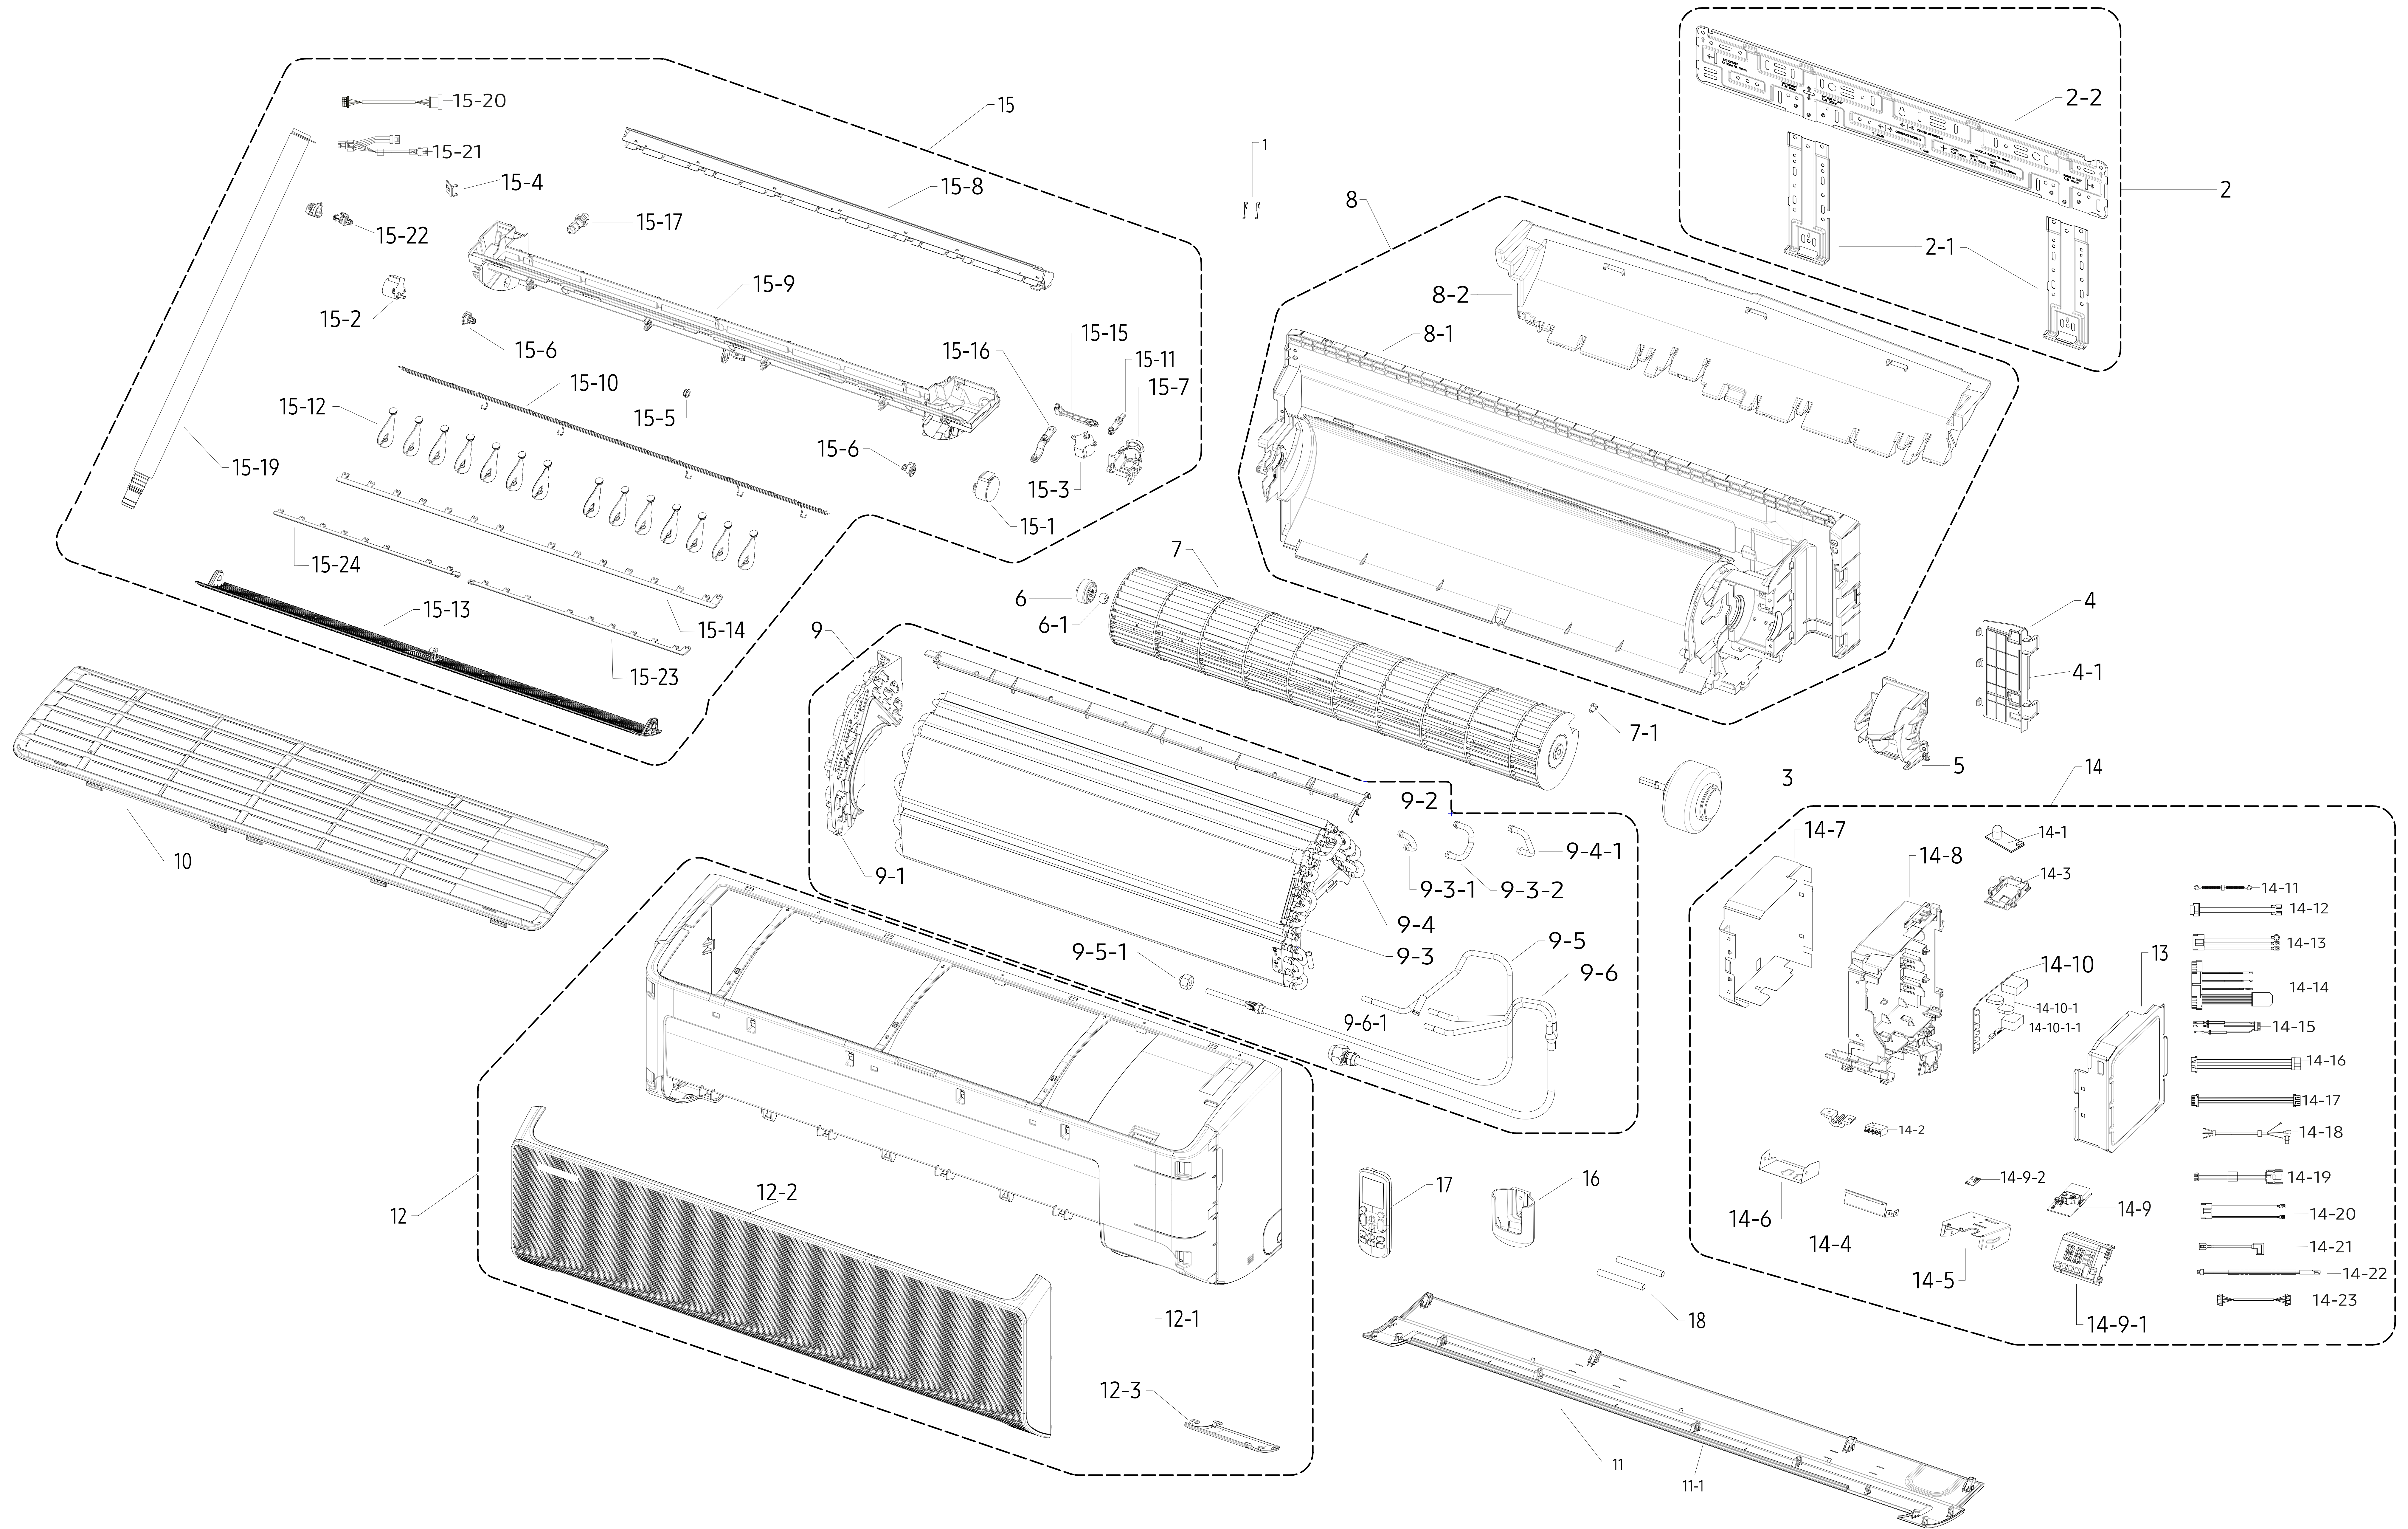

EXPLODED VIEW : INDOOR

■ Parts List

Exploded Views and Parts List

AR18TXFCAWKNEU

No.	Parts Code	Parts Description	Spec.	Quantity	SA/SNA
1	DB67-60030A	SPRING-SENSOR	WW2-PJT,STS301,0.4mm,T0.4,NONE,W2.7	2	SA
2	DB90-11454A	ASSY HANGER	AR9500T,QMD RAC 3	1	SA
3	DB31-00636A	MOTOR BLDC FAN	RD-310-25-8A(AL),1500,310V,1,27W	1	SA
4	DB90-11563B	ASSY HOLDER-PIPE	AR9500T,Recycle PP	1	SA
4-1	DB61-07413B	HOLDER-PIPE	RAC QMD,PP,T2,D,BLACK,-,-,P-001S	1	SA
5	DB63-04215A	COVER MOTOR	AR9500,PP+TD30%,NATURAL,PTN960	1	SA
6	DB94-00455B	ASSY-RUBBER BEARING	AR18MC5UDMCNNA,ASSY	1	SC
6-1	DB94-40007B	ASSY BEARING	G1-PJT,SSEC	1	SC
7	DB94-03085A	ASSY FAN CROSS	HAWAII PJT,PI106.5xL830.5	1	SA
8	DB94-07970A	ASSY BACK BODY	AR9500T,QMD RAC 3	1	SA
9	DB96-24849J	ASSY EVAP-MODULE	S3-3,L825.5,4BY4,EU	1	SA
9-5-1	DB60-30010A	FASTENER-NUT FLARE	-,BRASS,-,-,-,1/4"	1	SA
9-6-1	DB60-30010C	FASTENER-NUT FLARE	-,BRASS,-,-,-,-,-,-,-,-	1	SA
10	DB63-04209A	FILTER AIR-PRE MODULE	AR9500T, QMD RAC3,HIPS,DA WHITE,WHIT	1	SA
11	DB90-11934A	ASSY COVER-PANEL	QMD RAC3, WIND-FREE	1	SA
11-1	DB63-04227A	COVER PANEL	AR9500T, QMD RAC3, WIND-FREE,HIPS,T2.5	1	SA
12	DB92-04824J	ASSY PANEL FRONT	AIRISE,DIT+Bixby,QMD RAC3, WIND FREE	1	SA
12-1	DB64-03461A	PANEL FRONT	AR9500T, QMD RAC3, WIND-FREE,HIPS,XQ8	1	SA
12-2	DB64-03473A	GRILLE INLET	AR9500T, QMD RAC3, WIND-FREE,,HIPS,T3,	1	SA
12-3	DB93-17180B	ASSY DISPLAY	AR9500T,No hole, DIT+Smart things	1	SA
13	DB61-07430A	PLATE CONTROL-RIGHT	AR9500T,G1-SGCC,T0.3	1	SA
14-2	DB37-00033A	TERMINAL BLOCK	DAF-4P-M,MELAMINE,300V,25A,58.7X36.4X	1	SA
14-8	DB61-07432A	CASE CONTROL-IN	AR9500T,ABS,L260,BLACK,VE-0858	1	SA
14-9	DB92-04833B	ASSY PCB DISPLAY	DISPLAY_DLX,QMD RAC AR9500T,84.5x50mm	1	SA
14-9-1	DB61-07412A	CASE-LED	AR9500T, QMD RAC,HIPS,T1.8,L69,BLACK,-,	1	SA
14-9-2	4709-002815	W-LAN MODULE	CWAM210S,RAC,IEEE802.11,2.4GHz,ARTIK 0	1	SA
14-10	DB92-04839A	ASSY PCB MAIN	MAIN,QMD RAC AR9500T,142x121mm,220V	1	SA
14-11	DB93-14245D	ASSY CONNECTOR WIRE-EARTH	1,1015,16,YEL/GRN,ST710095-3,ST710095-3	1	SA
14-12	DB93-17055B	ASSY CONNECTOR WIRE-COMM	2,1007,22,RED,SMH250-03L/RED,179973-1,-	1	SA
14-13	DB93-17169A	ASSY CONNECTOR WIRE-POWER	3,1015,18,BRN,YH396-05VR/BLU,175022-1,S	1	SA
14-14	DB32-00272A	SENSOR HUMIDITY	5V,10-90%RH,AC,DLX,5%,400mm,28P	1	SA
14-16	DB93-17178A	ASSY CONNECTOR WIRE-DC SIGNAL	14,2095,26,RED,SMH200-H14H3/WHT,SMH2	1	SA
14-23	DB61-06087B	HOLDER-REMOCON	IDU,PP,T2,NEAT WHITE,P441JU,VE(Same as	1	SA
15	DB94-07997A	ASSY TRAY DRAIN-MODULE	DA WHITE,QMD RAC 3,WIND FREE	1	SA
15-1	DB31-00371C	MOTOR STEP	-,DC12V,650gf.cm,E CLASS,5.625deg,1/64	1	SA
15-2	DB31-00371A	MOTOR STEP	-,DC12V,650gf.cm,E CLASS,1W,5.625deg,1/	1	SC
15-3	DB31-00695A	MOTOR STEP 2P	STEP MOTOR,DC 12V,650gf.cm,E CLASS,1W	1	SA
15-4	DB61-06989A	HOLDER WIRE	F11-RAC,HIPS,-,W16.5,L17,BLACK,-,-,CP-00	1	SA
15-5	DB61-07418A	HINGE BLADE-A	AR9500,POM,T0.7,NATURAL,W10.1,LW301,	2	SA
15-6	DB61-07419A	HINGE BLADE-B	AR9500,POM,T0.7,NATURAL,W16.1,LW301,	2	SA
15-7	DB61-07440A	CASE MOTOR	QMD RAC,HIPS,T2,L53.2,BLACK,-,CP-002HIP	1	SA
15-10	DB63-04249A	GUARD-SCREEN	AR9500T,MSWR,T1,BLACK,QMD3,L827.4	1	SA
15-11	DB66-01727A	LINK BLADE-C	A3050, F-RAC-04,POM,NATURAL,-,LW301	1	SA
15-12	DB66-02038A	BLADE V	AR9500,PP,T1.6,BLACK,QMD RAC_NO WIN	17	SA
15-13	DB66-02042A	BLADE H	AR9500,ABS,T3.3,DA WHITE,-,SR-0320K,QM	1	SA
15-15	DB66-02048A	LINK BLADE-B	AR9500,POM,L63.9,T2.2,BLACK,QMD RAC3	1	SA
15-16	DB66-02049A	LINK BLADE-D	AR9500,POM,L66.8,T2.2,BLACK,QMD RAC	1	SA
15-17	DB73-00180A	RUBBER-CAP DRAIN	SS-PJT,EPDM,T3,PM GRAY,L 40	1	SA
15-19	DB94-02195B	ASSY DRAIN-HOSE	ALL,HOSE DRAIN L550mm	1	SA
15-20	DB93-17189C	ASSY CONNECTOR WIRE	5,2095,26,RED,SMH200-H05H3/BLK,25045H	1	SA
15-23	DB66-02034A	LINK BLADE-A	AR9500,POM,L408.1,T2.5,BLACK,QMD RAC3	1	SA
15-24	DB66-02047A	LINK BLADE-A	AR9500,POM,L352.7,T2.5,BLACK,QMD RAC3	1	SA
17	DB96-24901U	ASSY WIRELESS REMOCON	20 QMD RAC WINDFREE (France),RS-3,ENG	1	SA
18	DB81-01328A	INSULATION TUBE	PO,T0.5,W8,L70,-,BLACK,-	2	SA