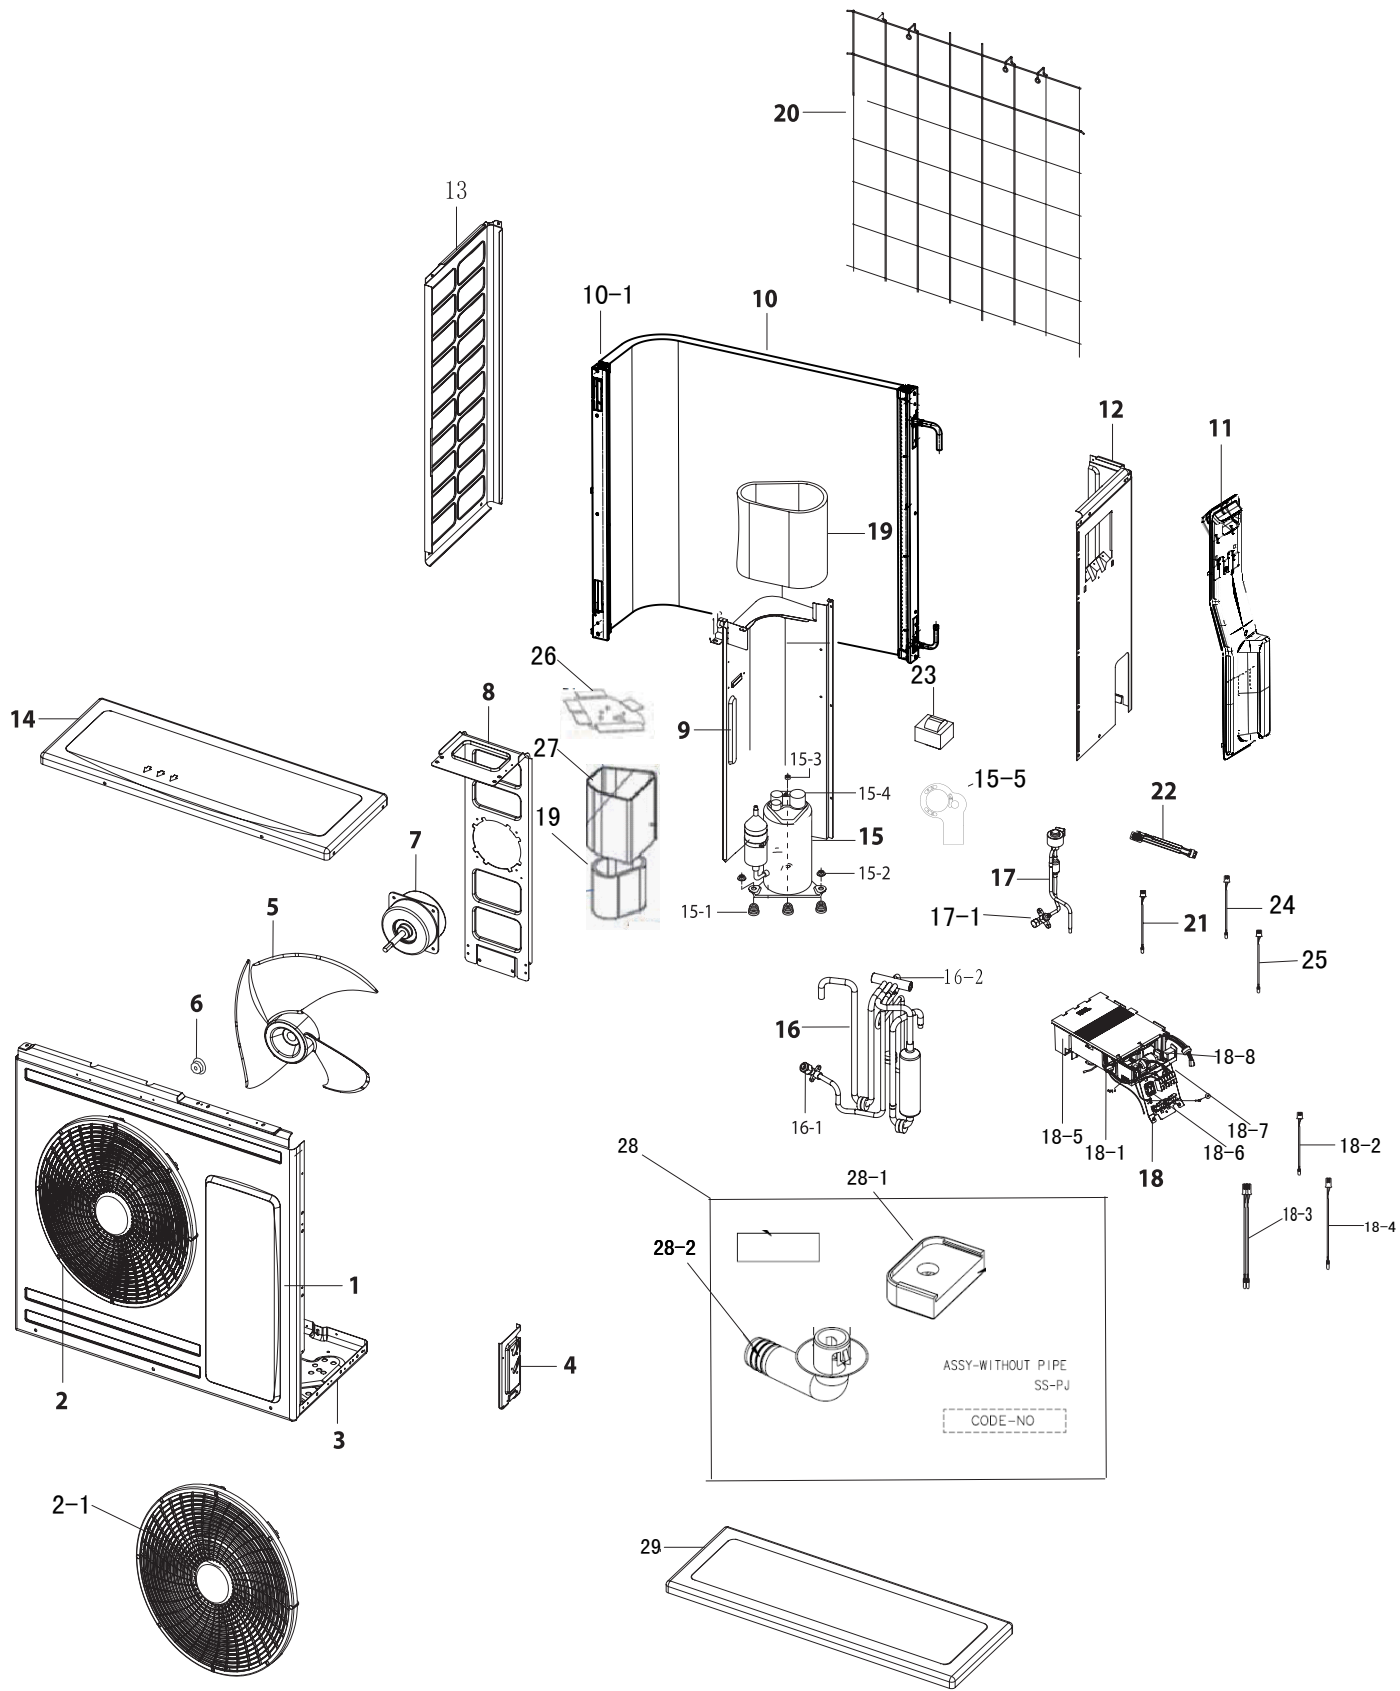

OUTDOOR UNIT

AR24HSFNBWKXEU

■ Parts List

AR24HSFNBWKXEU

NO	Parts Code	Parts Description	Quantity	Service
1	DB90-07186N	ASSY CABI FRONT	1	SNA
2	DB90-07157A	ASSY-GUARD FAN	1	SA
2-1	DB63-00831C	GUARD FAN-P	1	SA
3	DB90-07134L	ASSY BASE OUT-TOTAL	1	SNA
4	DB61-01593C	BRACKET-VALVE	1	SA
5	DB67-00861A	FAN-PROPELLER	1	SA
6	DB60-30020A	NUT-HEXAGON FLANGE	1	SNA
7	DB31-00611C	MOTOR FAN	1	SA
8	DB90-04194D	ASSY BRACKET MOTOR	1	SA
9	DB94-03086A	ASSY PARTITION	1	SA
10	DB96-18952A	ASSY COND BENG DING	1	SNA
10-1	DB61-05867A	HOLDER-COND LOW	4	SNA
11	DB90-07187D	ASSY-COVER VALVE	1	SNA
12	DB90-07225Q	ASSY-CABI SIDE RH	1	SNA
13	DB90-07136D	ASSY CABINET-SIDE LF	1	SNA
14	DB90-07183J	ASSY CABINET-UP	1	SA
15	UG4T200FUAE4SS	RCP, 44, F, R410A	1	-
15-1	DB63-02296A	GROMMET ISOLATOR	3	SNA
15-2	DB60-30028A	NUT-FLANGE	3	SNA
15-3	6021-001142	NUT-HEXAGON FLANGE	1	SNA
15-4	DB63-02310A	COVER TERMINAL	1	SA
15-5	DB63-00817B	GASKET	1	SA
16	DB96-18819A	ASSY-TUBE 4WAY	1	SNA
16-1	DB62-02342A	VALVE SERVICE-SPINDLE	1	SA
16-2	DB62-02338A	VALVE-4WAY	1	SNA
17	DB96-18824A	ASSY TUBE EEV	1	SNA
17-1	DB62-09652A	VALVE SERVICE	1	SA
18	DB93-10961S	ASSY CONTROL OUT	1	SNA
18-1	DB92-02867A	ASSY PCB MAIN	1	SA
18-2	DB93-14275A	ASSY CONNECTOR WIRE-POWER	1	SA
18-3	DB93-14276A	ASSY CONNECTOR WIRE-DC SIGNAL	1	SA
18-4	DB93-14277A	ASSY CONNECTOR WIRE-DC SIGNAL	1	SA
18-5	DB61-05917A	CASE CONTROL	1	SA
18-6	DB65-00274A	TERMINAL BLOCK	1	SA
18-7	DB65-00298B	TERMINAL BLOCK	1	SA
18-8	DB92-02862A	ASSY MODULE	1	SA
19	DB63-02868A	FELT-COMP SIDE	1	SC
20	DB63-03321A	GUARD-COND BAR	1	SA
21	DB93-11244B	ASSY CONNECTOR WIRE	1	SA
22	DB93-09495J	ASSY CONNECTOR WIRE	1	SNA
23	DB27-00043C	COIL CHOKE-REACTOR	1	SA
24	DB93-11244B	ASSY CONNECTOR WIRE	1	SA
25	DB95-04635C	ASSY THEMISTOR	1	SNA
26	DB63-03457A	FELT-COMP UPPER OUT	1	SNA
27	DB63-02870A	FELT-COMP SIDE OUT	1	SA
28	DB97-02066C	ASSY ACCESSORY	1	SA
28-1	DB73-20134A	RUBBER-LEG	4	SA
28-2	DB67-20011A	DRAIN-PLUG OUT	1	SNA
29	DB97-19890K	ASSY CUSHION BOTTOM OUT	1	SA