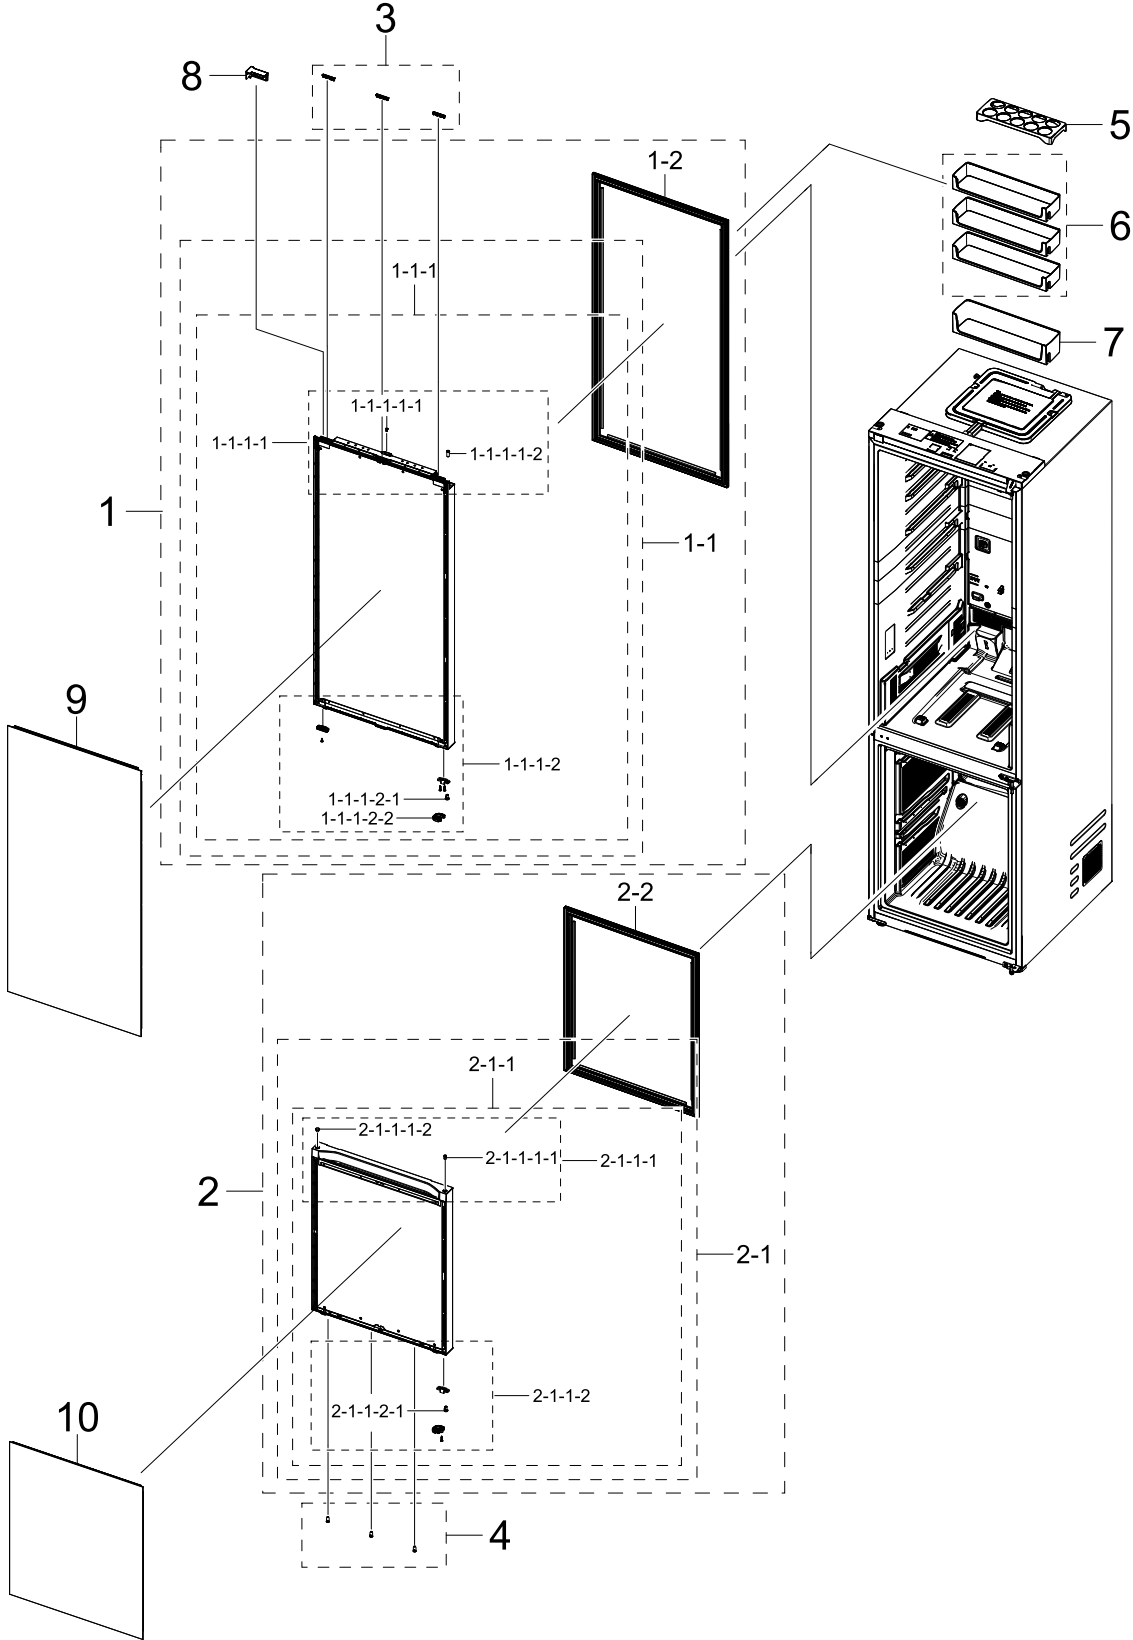

5. Door

Door

Exploded View

Parts List

No.	Lvl.	Loc.	Material Code	Description & Specification	SNA	Qty.
1	2		DA93-01433C	ASSY DOOR SUB-REF DOOR MODULE; RB7300T (C	SNA	1
1-1	3	Z1100	DA91-06329N	ASSY DOOR FOAM-REF; RB7300T(C) RB38,AP(PA	SA	1
1-1-1	4		DA97-23982N	ASSY PLATE DOOR-REF; RB7300T(C),WiFi,,RB3	SNA	1
1-1-1-1	5		DA97-22079A	ASSY CAP DOOR-REF UP; RB7300T(B),ABS,DARK	SNA	1
1-1-1-1-1	6		DA67-02795C	CAP-SHAFT HOLE; AW3,ABS,HG-0760GP,SNOW WH	SA	1
1-1-1-1-2	6		DA63-07545A	GROMMET HINGE-MIDDLE; FOOD SHOWCASE,PA66+	SA	1
1-1-1-2	5	A0048	DA97-22080A	ASSY CAP DOOR-REF LOW; RB7300T(B),ABS,DAR	SNA	1
1-1-1-2-1	6		DA63-09976A	GROMMET DOOR-REF; RB7300T,POM,BLACK,-,K30	SA	1
1-1-1-2-2	6		DA66-01517A	LEVER AUTO CLOSE; RB7300T(B),POM,K300,BLA	SA	1
1-2	3		DA97-21243A	ASSY GASKET-REF; RB7300T,DARK GRAY,Sub Co	SA	1
2	2		DA93-01415C	ASSY DOOR SUB-FRE DOOR MODULE; RB7300T(B)	SNA	1
2-1	3	M0063	DA91-06286G	ASSY DOOR FOAM-FRE; RB7300T(B)magnet,AP(P	SA	1
2-1-1	4		DA97-23706D	ASSY PLATE DOOR-FRE; RB7300T(B)magnet,AP(	SNA	1
2-1-1-1	5		DA97-22081A	ASSY CAP DOOR-FRE UP; RB7300T(B),ABS,DARK	SNA	1
2-1-1-1-1	6	A0827	DA63-08059A	GROMMET HINGE; BK65,60,PA66+GF15%,BLACK,-	SA	1
2-1-1-1-2	6		DA67-04054H	CAP HINGE; RB7300T,ABS,T1.6,HB,HG-0760GP,	SA	1
2-1-1-2	5	A0047	DA97-22082A	ASSY CAP DOOR-FRE LOW; RB7300T(B),ABS,BLA	SNA	1
2-1-1-2-1	6		DA63-09976A	GROMMET DOOR-REF; RB7300T,POM,BLACK,-,K30	SA	1
2-2	3		DA97-21244A	ASSY GASKET-FRE; RB7300T,DARK GRAY,Sub Co	SA	1
3	2		DA63-09686A	COVER CAP DOOR; ABS,T1.5,DARK GRAY,RM-076	SA	3
4	2		DA67-04961A	CAP SCREW; RQ9500(B),ABS,RM-0760,DARK GRA	SA	3
5	2	A0656	DA63-06221A	TRAY EGG; RF9000A,GPPS,T2.5,TP BLUE	SA	1
6	2	M0447	DA63-09799B	GUARD-REF UP DOOR BIN MODULE; RB7300T,GPP	SA	3
7	2	A0151	DA63-09802B	GUARD-BOTTLE DOOR BIN MODULE; RB7300T,GPP	SA	1
8	2		DA67-05190A	CAP SPACE-DOOR LEFT; RB7300T(B),ABS,HG-07	SA	1
9	2		DA99-04505A	ASSY ACCESSORY-CUSTOM PANEL; RB7300T,B-PJ	SA	1
10	2		DA99-04505C	ASSY ACCESSORY-CUSTOM PANEL; RB7300T,B-PJ	SA	1