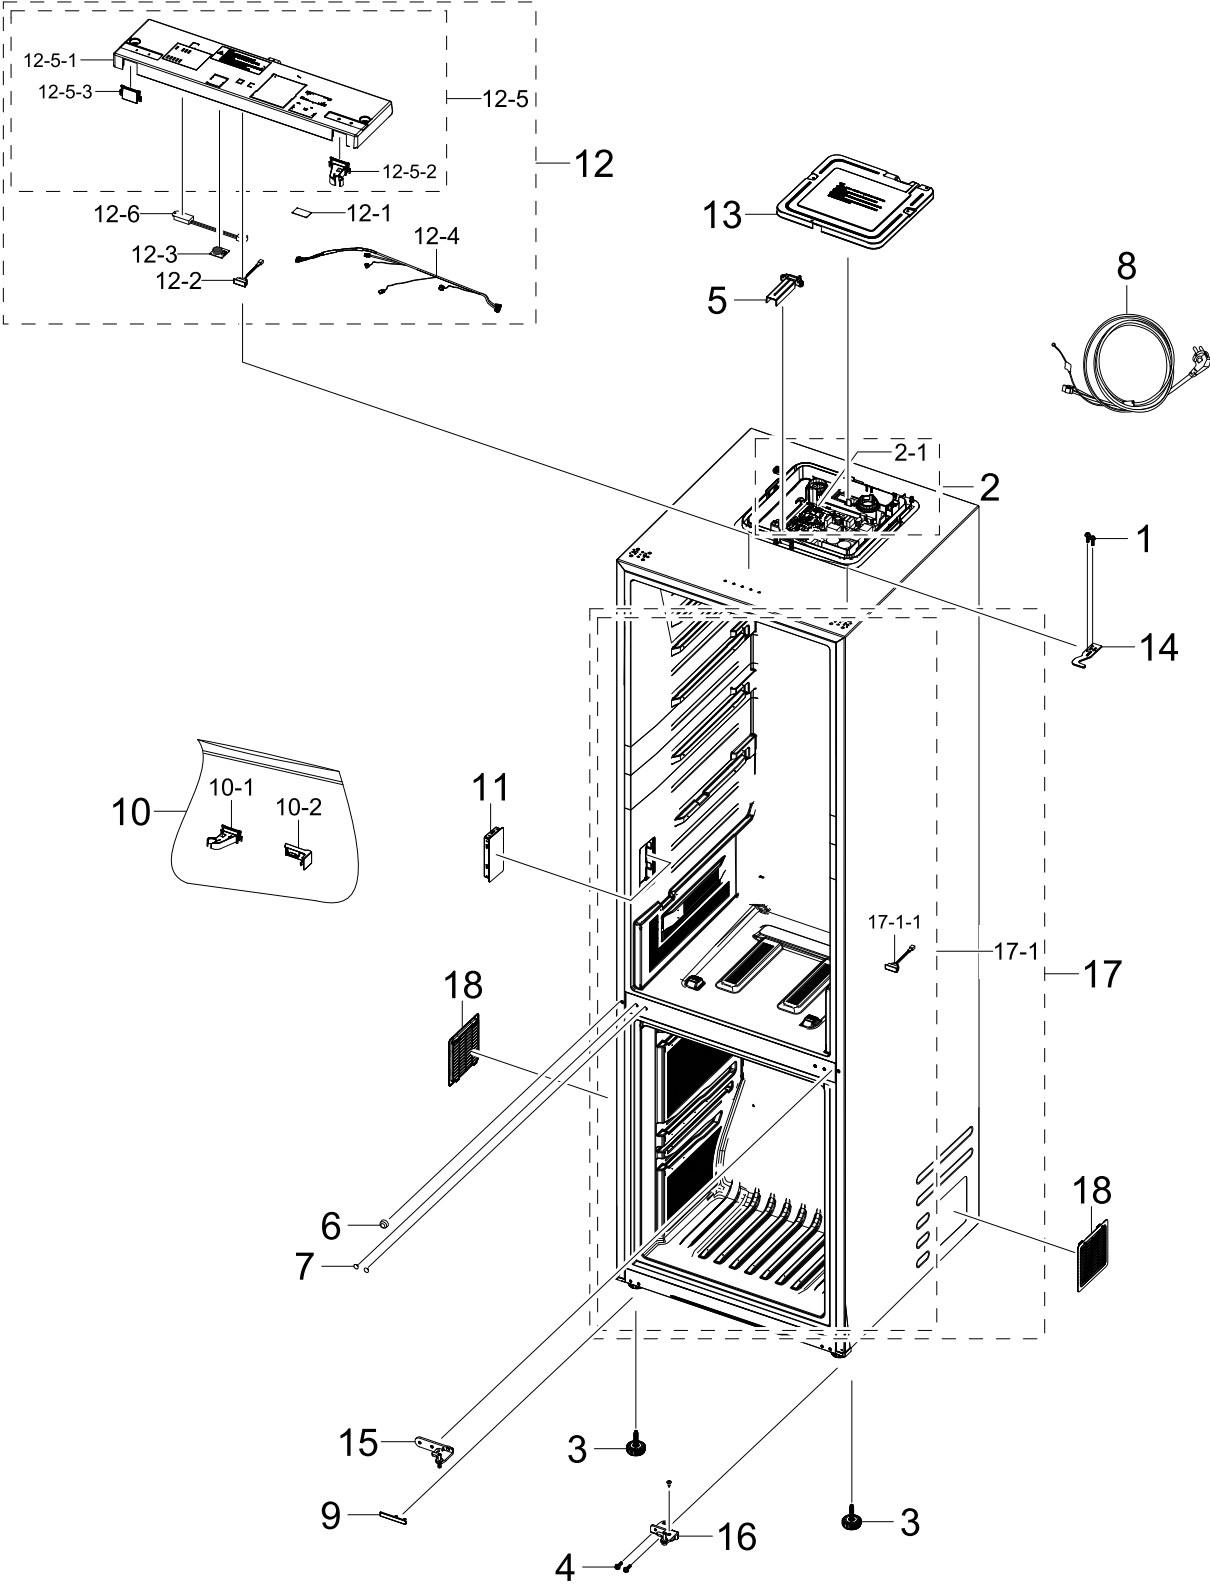

3. Cabinet

Cabinet

Exploded View

Parts List

No.	Lvl.	Loc.	Material Code	Description & Specification	SNA	Qty.
1	2	A0564	DA60-10123C	BOLT-HEX; M6,L24,ZPC(WHT),HWH,SWRCH18A,HW	SA	2
2	1		DA94-05957K	ASSY PCB EEPROM; 0xB0,DA92-01297N,D601,2,	SA	1
2-1	2	A0952	DA92-01297N	ASSY PCB MAIN; TWIN COOLING,RB7300T,160*1	SNA	1
3	2	Z1128	DA61-07546B	LEG-FRONT; GRAND CRU,PP,BLACK,-,P-002HB,R	SA	2
4	2	A0564	6011-001546	BOLT-HEX; M5(P0.8),L16,ZPC(WHT),HWH,+ ,SWR	SA	2
5	2		DA63-09844A	COVER WIRE-CABI; RB7300T,ABS,T2,HB,INOX G	SA	1
6	2		DA67-03725A	CAP SCREW; 3050,PP,HB,49MK45,INOX GRAY	SA	1
7	2		DA67-04049A	CAP HINGE-HOLE; BK,ABS,T2,HB,HG-0760GP,SN	SA	2
8	2	A0273	3903-001015	POWER CORD-AT; H05VV-F 3x0.75mm2,BLK,EU3F	SA	1
9	2		DA67-05095A	CAP SCREW-A; RB7300T,ABS,T1.5,GP-35,COOL	SA	1
10	2		DA91-05606C	ASSY INSTALL-REVERSIBLE KIT; RB7300T(B),C	SA	1
10-1	3		DA63-11284A	COVER WIRE-HINGE LEFT; RB7300 TWIN,ABS,T1	SNA	1
10-2	3		DA67-05191A	CAP SPACE-DOOR RIGHT; RB7300T(B),ABS,HG-0	SNA	1
11	2	A0626	DA97-23190J	ASSY COVER CONTROL; RB7300,AI Saving	SA	1
12	2	A1288	DA97-23981J	ASSY TOP TABLE; RB7300T (C),BESPOKE,INOX	SA	1
12-1	3		4709-003051	W-LAN MODULE; CCAR210R,SDA8700CSM,IEEE802	SA	1
12-2	3		DA34-00043J	SWITCH REED; UL1007 AWG 22,50mm	SA	1
12-3	3		DA92-00817A	ASSY MODULE; BUZZER PBA,RB6000K,Standard	SA	1
12-4	3		DA96-01418G	ASSY WIRE HARNESS-TOP; RB7300A,INTERNAL,B	SA	1
12-5	3		DA97-22073E	ASSY TOP TABLE-FRONT; RB7300T,BESPOKE,DAR	SA	1
12-5-1	4	A1109	DA64-06305A	TOP TABLE; RB7300T,ABS,-,INOX GRAY,-,HG-0	SA	1
12-5-2	4		DA63-11283A	COVER WIRE-HINGE RIGHT; RB7300 TWIN,ABS,T	SA	1
12-5-3	4		DA67-05048A	CAP HINGE; RB7300T,ABS,T2,HB,HG-0760GP,IN	SA	1
12-6	3	A1108	DA32-00074A	SENSOR HUMIDITY; 5V,0~100%RH,REF	SA	1
13	2		DA97-21372A	ASSY COVER PBA-MAIN; RB7300T,GI-SGCC,T0.4	SA	1
14	2		DA97-22034A	ASSY HINGE-UP; RB7300T(B),T4,BESPOKE	SA	1
15	2		DA97-22223A	ASSY HINGE-MIDDLE; RB7300 Bespoke,T4.5,BL	SA	1
16	2	M0344	DA97-22250A	ASSY HINGE-LOW; RB7300T,T4,BLACK,BESPOKE	SA	1
17	2		DA97-23980D	ASSY CABI FORM-CABI MODULE; RB7300T (C),R	SNA	1
17-1	3	A0137	DA94-07245Q	ASSY LINER; RB7300T (C)/RB38,WIFI / BESPO	SNA	1
17-1-1	4		DA34-00043J	SWITCH REED; UL1007 AWG 22,50mm	SA	1
18	2		DA63-08062A	COVER UNIT; BK,HIPS,HB,INOX GRAY,576H	SA	2