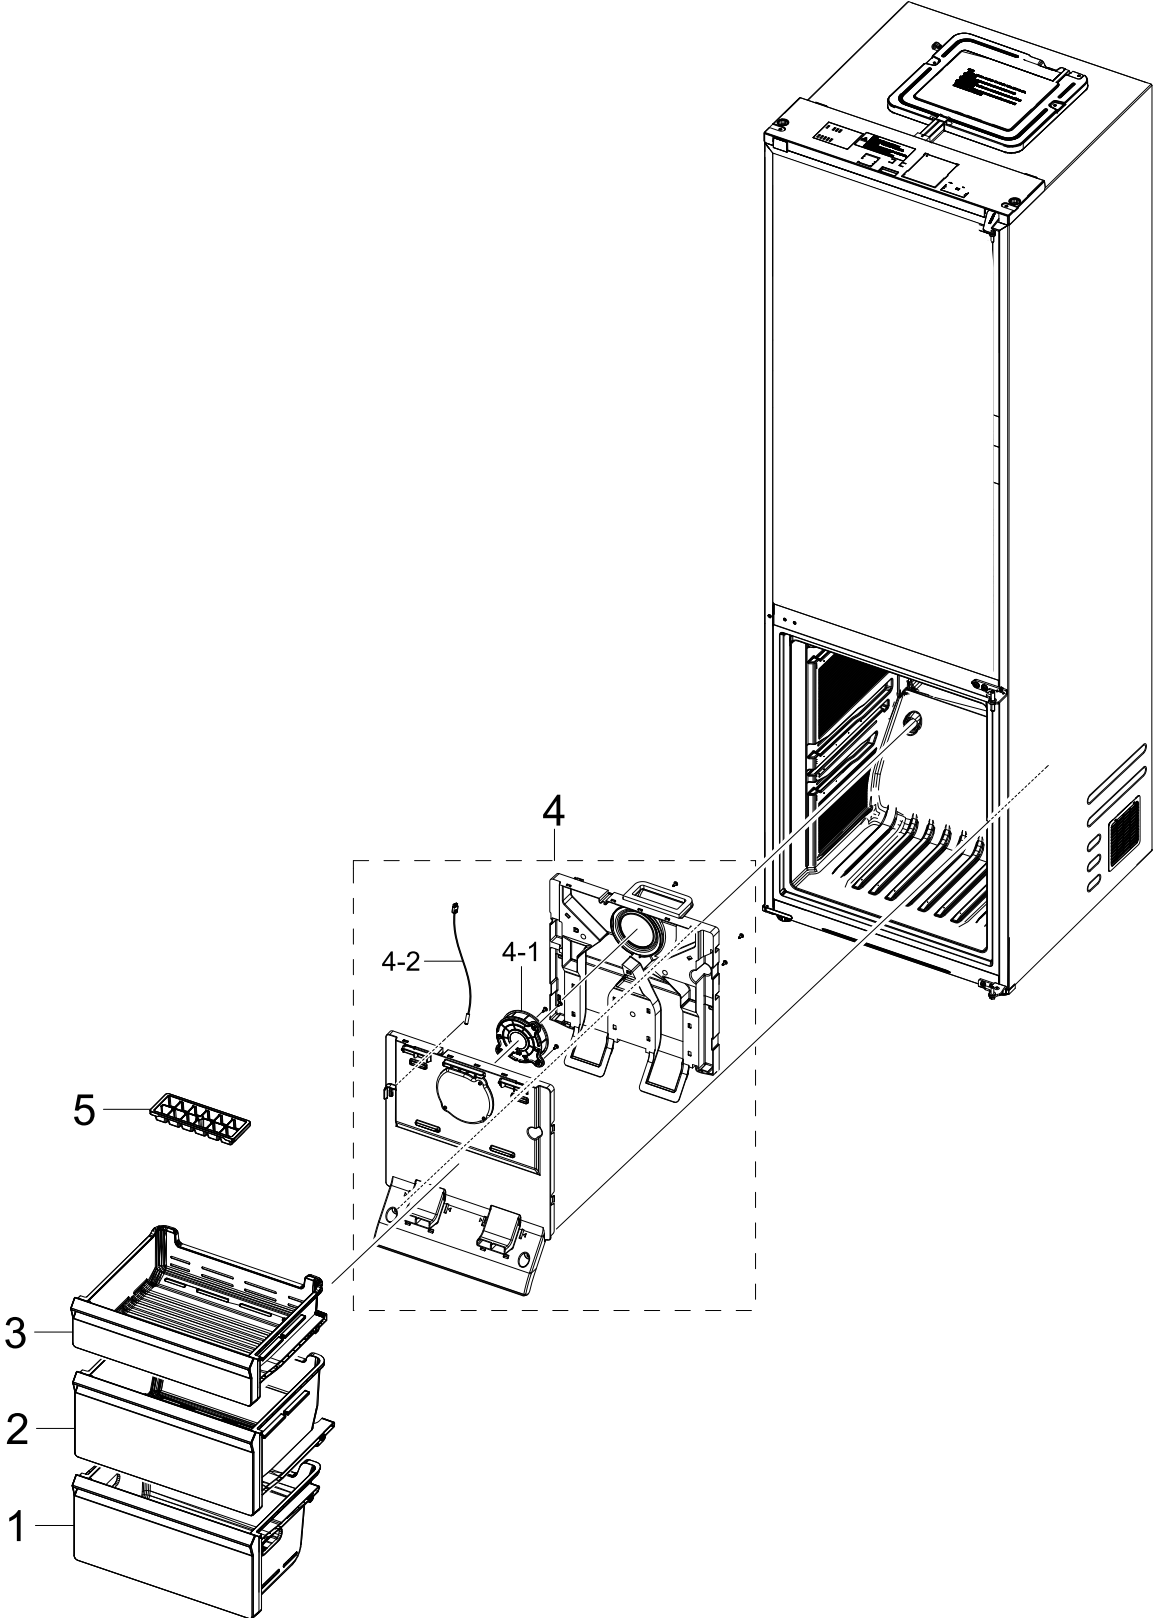

1. Freezer

Freezer

Exploded View

Parts List

No.	Lvl.	Loc.	Material Code	Description & Specification	SNA	Qty.
1	2	G0267	DA97-21136B	ASSY TRAY-FRE LOW DRAWER MODULE; RB7300T,	SA	1
2	2		DA97-21135B	ASSY TRAY-FRE MIDDLE DRAWER MODULE; RB730	SA	1
3	2	M0483	DA97-21134B	ASSY TRAY-FRE UP DRAWER MODULE; RB7300T,T	SA	1
4	2	M0303	DA97-21145B	ASSY COVER EVAP-FRE; RB7300B A-10%,AIO-Q7	SA	1
4-1	3		DA31-00334C	MOTOR BLDC FAN;12035GE-12M-YT,1775±7%,12	SA	1
4-2	3	A1018	DA32-10105X	SENSOR TEMP;QUEEN PJT,-40~120°C,5V,F-SENS	SA	1
5	2		DA67-40146A	TRAY ICE-ICE MODULE; RB7300T,PP,T1.5,HB,N	SA	1