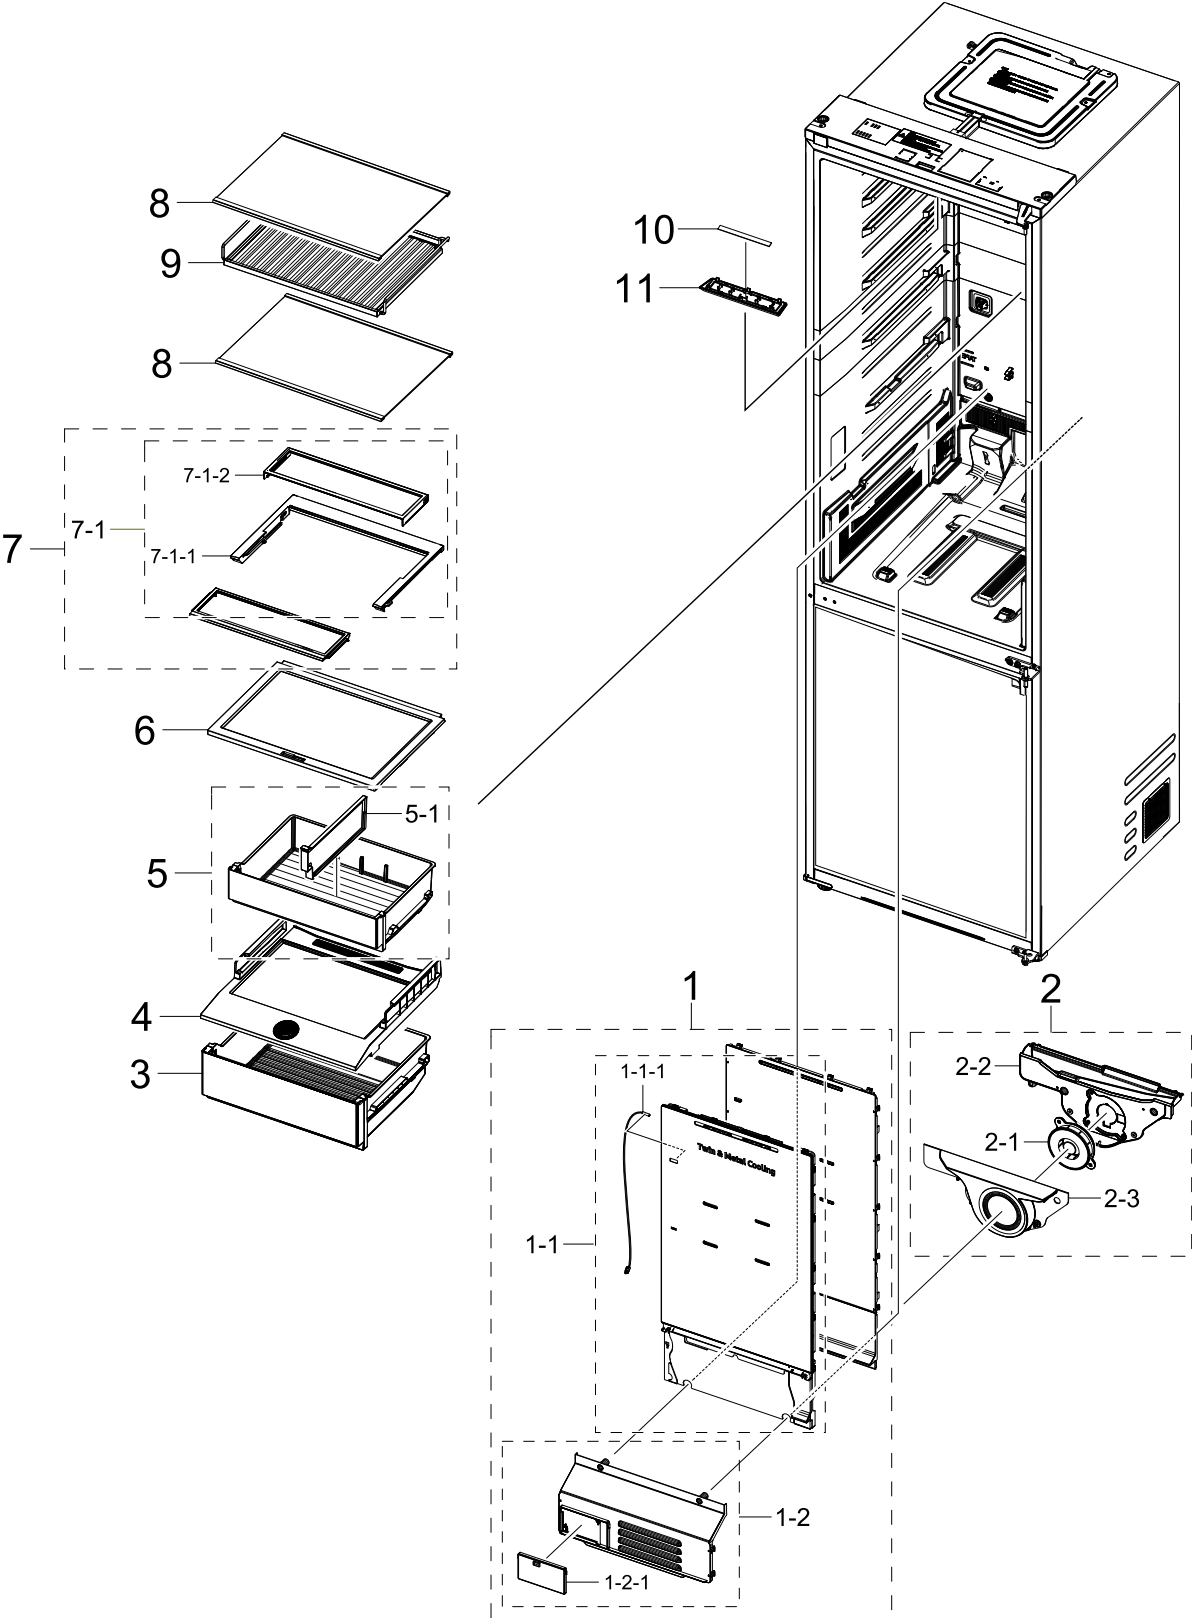

2. Fridge

Fridge

Exploded View

Parts List

No.	Lvl.	Loc.	Material Code	Description & Specification	SNA	Qty.
1	2	Z1177	DA97-22031A	ASSY COVER EVAP-REF; RB7300T TWIN	SA	1
1-1	3	Z1177	DA97-22509A	ASSY COVER EVAP-REF; RB7300,sub assy, sen	SNA	1
1-1-1	4	A1018	DA32-00070E	SENSOR TEMP; SC41198-021A,1100mm,13.2kohm	SA	1
1-2	3	A0678	DA97-22130A	ASSY COVER DAMPER-REF; RB7300T TWIN,Sub A	SA	1
1-2-1	4		DA63-06337D	COVER CONVERTIBLE-MULTI; RB7300,PP,HB,COO	SA	1
2	2		DA97-22132A	ASSY CASE MOTOR-REF; RB7300T TWIN	SA	1
2-1	3		DA31-00334D	MOTOR BLDC FAN;12035GE-12M-YT,1775±7%,12	SA	1
2-2	3		DA61-14589A	BRACKET MOTOR-REF A; RB7300T TWIN,ABS,T2,	SNA	1
2-3	3		DA61-14590A	CASE MOTOR-REF; RB7300T TWIN,ABS,T2,BLACK	SNA	1
3	2	M0300	DA97-21133B	ASSY CASE VEG-LOW DRAWER MODULE; RB7300T,	SA	1
4	2		DA97-21137A	ASSY SHELF-VEG LOW SHELF MODULE; RB7300T,	SA	1
5	2		DA97-21132B	ASSY CASE VEG-UP DRAWER MODULE; RB7300T,T	SA	1
5-1	3		DA61-14031A	GUIDE TRAY-REF; RB7300T,HIPS,T2.5,576H,CO	SA	1
6	2		DA97-22097A	ASSY SHELF VEG-UP; RB7300T TWIN,TWIN 2TEM	SA	1
7	2		DA97-21092A	ASSY SHELF FOLDER-SHELF MODULE; RB7300T,F	SA	1
7-1	3		DA97-23089A	ASSY SHELF FOLDER; RB7300T,ASSY SHELF FOL	SNA	1
7-1-1	4		DA67-05020A	SHELF FOLDER-REAR; RB7300T,HIPS,COOL WHIT	SA	1
7-1-2	4		DA67-05022A	SHELF FOLDER-MIDDLE; RB7300T,PP,COOL WHIT	SA	1
8	2		DA97-21494A	ASSY SHELF-GLASS REF SHELF MODULE; RB7300	SA	2
9	2		DA97-21091A	ASSY SHELF WIRE-SHELF MODULE; RB7300T,WIN	SA	1
10	2		DA96-01119A	ASSY LAMP LED; 3EA,FR-4,150*12,WHITE,SMAW	SA	1
11	2		DA97-21569A	ASSY COVER LAMP; RB7300T,COVER LAMP, ASSY	SA	1