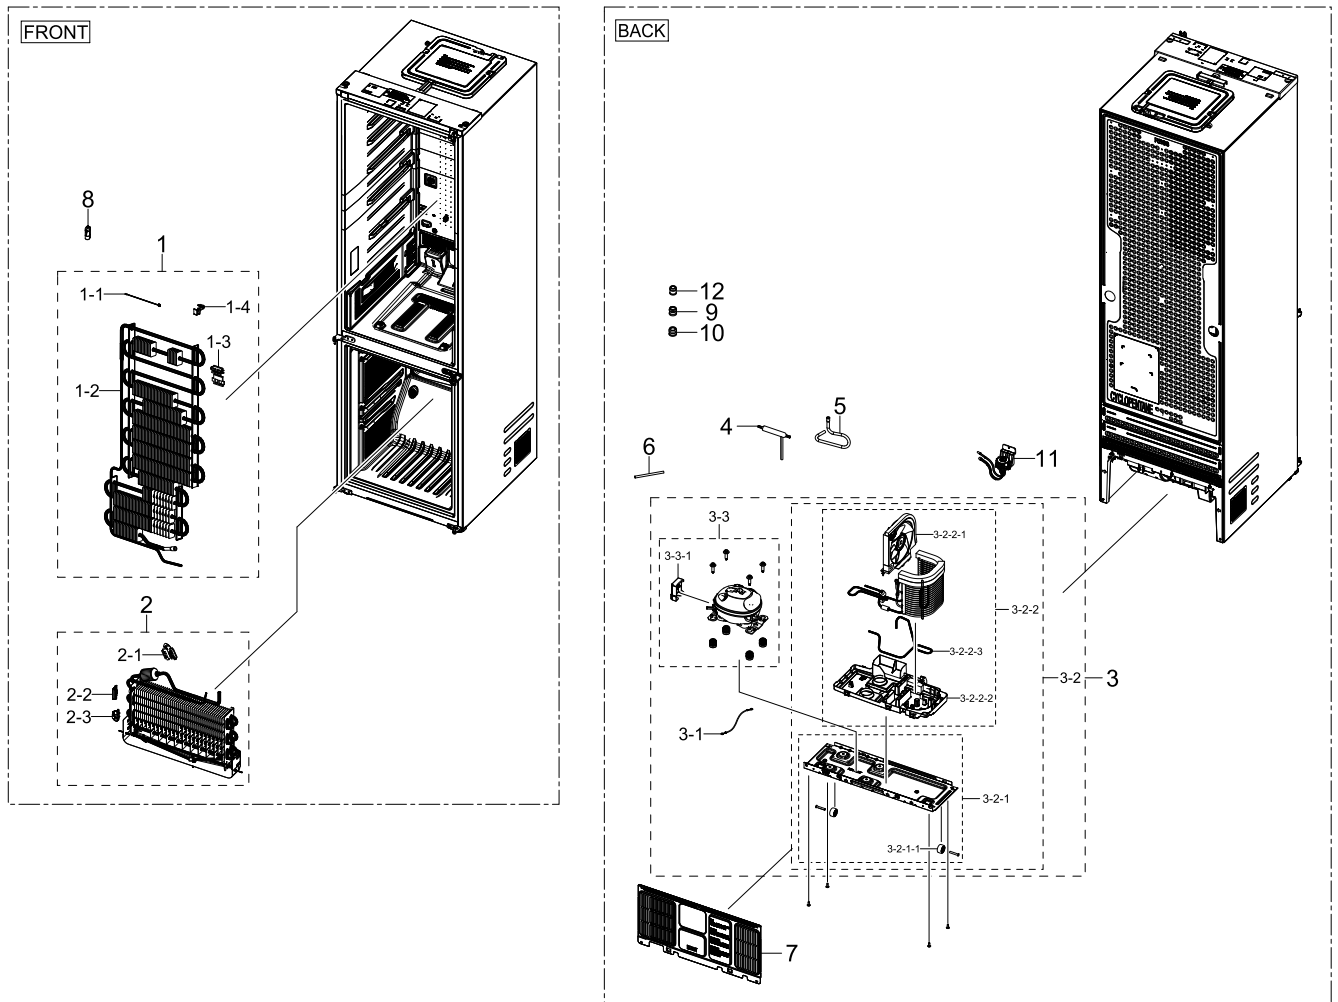

4. Cycle

Cycle

Exploded View

Parts List

No.	Lvl.	Loc.	Material Code	Description & Specification	SNA	Qty.
1	2	A0184	DA96-01475A	ASSY EVAP-REF; RB7300T TWIN,FIN TUBE,Heat	SA	1
1-1	3	A1018	DA32-10104W	SENSOR TEMP; DOUBLE_INSULATION, TPA,L200,	SA	1
1-2	3		DA59-00630A	EVAPORATOR-REF; Fin Tube,RB7300T TWIN,1,A	SNA	1
1-3	3	A0743	DA61-00453A	FIXER-SENSOR; A-TOP,EVAP,PP,-,NATURAL,-,B	SA	1
1-4	3		DA61-06013B	FIXER WIRE; AW3-PJT,PP,T2,NATURAL,-,BJ750	SA	1
2	2		DA96-01009G	ASSY EVAP-FRE EVAP MODULE; RB7300T TWIN,2	SA	1
2-1	3	M9010	DA61-03644A	PLATE-EVAP HEATER; AW-PJT,A1,T0.7	SA	1
2-2	3	G0205	DA61-04921B	FIXER-HEATER FRE; HERMES-PJT,PP,-,NATURAL	SA	1
2-3	3	A0744	DA61-07411A	FIXER-FUSE; NW2,PP,NATURAL,BJ750	SA	1