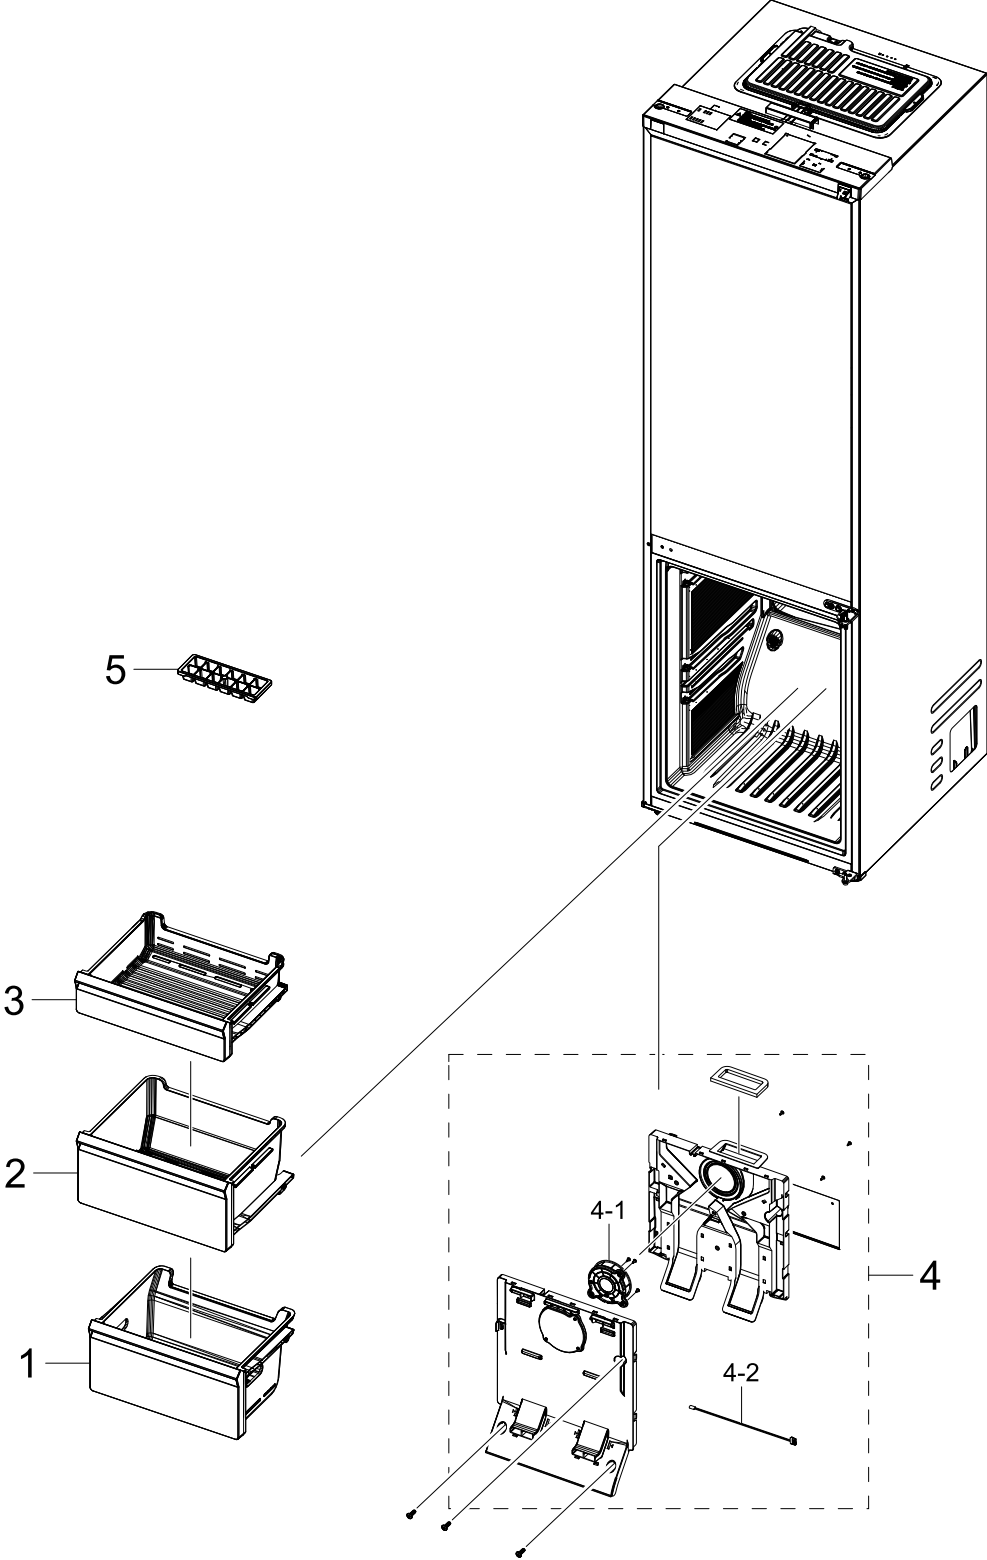

1. Freezer

Freezer

Exploded View

Parts List

No.	Lvl.	Loc.	Material Code	Description & Specification	SNA	Qty.
1	2	G0267	DA97-21136B	ASSY TRAY-FRE LOW DRAWER MODULE; RB7300T,	SA	1
2	2		DA97-21135B	ASSY TRAY-FRE MIDDLE DRAWER MODULE; RB730	SA	1
3	2	M0483	DA97-21134B	ASSY TRAY-FRE UP DRAWER MODULE; RB7300T,T	SA	1
4	2	M0303	DA97-21145A	ASSY COVER EVAP-FRE COVER EVAP MODULE; RB	SA	1
4-1	3		DA31-00334C	MOTOR BLDC FAN;12035GE-12M-YT,1775±7%,12	SA	1
4-2	3	A1018	DA32-10105X	SENSOR TEMP;QUEEN PJT,-40~120°C,5V,F-SENS	SA	1
5	2	A0120	DA67-40146B	TRAY ICE-ICE MODULE; SR-1500,PP,HB,COOL W	SA	1