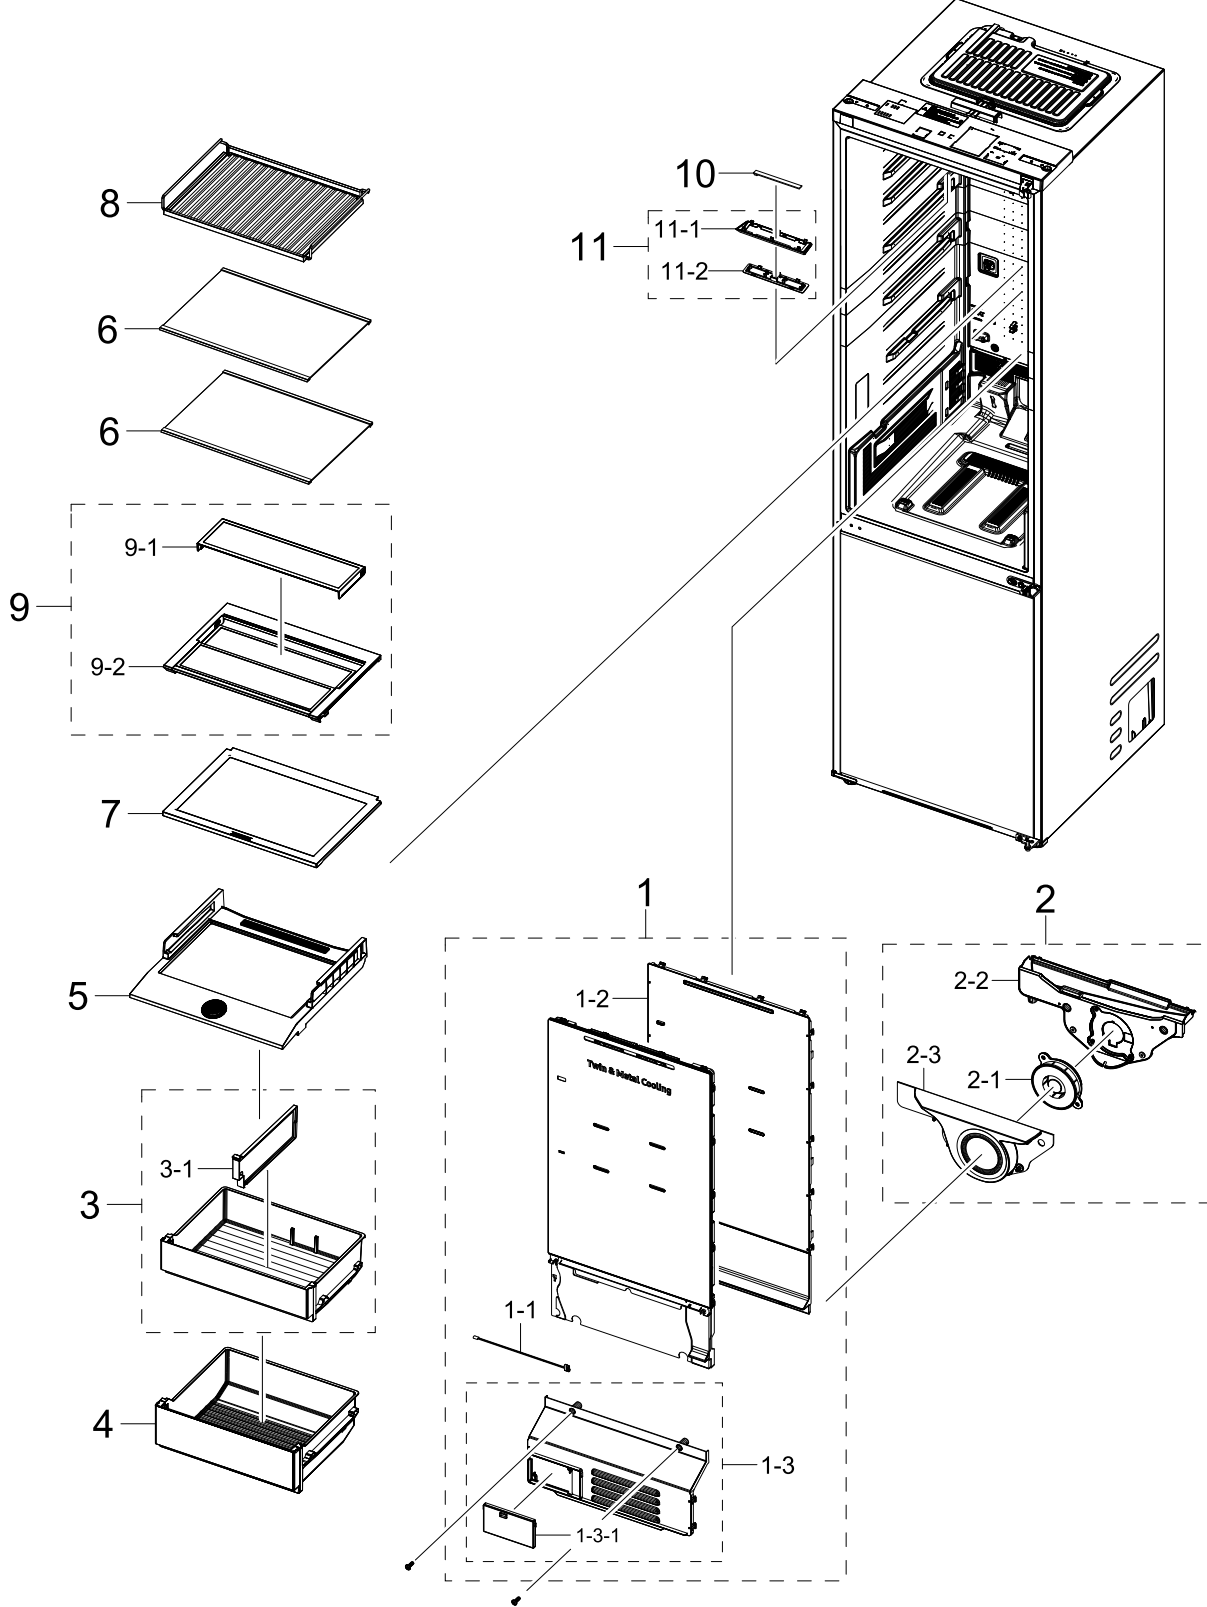

2. Refrigerator

Refrigerator

Exploded View

Parts List

No.	Lvl.	Loc.	Material Code	Description & Specification	SNA	Qty.
1	2	Z1177	DA97-22031A	ASSY COVER EVAP-REF; RB7300T TWIN	SA	1
1-1	4	A1018	DA32-00070E	SENSOR TEMP; SC41198-021A,1100mm,13.2kohm	SA	1
1-2	4		DA63-11273A	COVER EVAP-REF; RB7300T TWIN,PP,T2,HB,COO	SNA	1
1-3	3	A0678	DA97-22130A	ASSY COVER DAMPER-REF; RB7300T TWIN,Sub A	SNA	1
1-3-1	4		DA63-06337D	COVER CONVERTIBLE-MULTI; RB7300,PP,HB,COO	SA	1
2	2		DA97-22132A	ASSY CASE MOTOR-REF; RB7300T TWIN	SA	1
2-1	3		DA31-00334D	MOTOR BLDC FAN;12035GE-12M-YT,1775±7%,12	SA	1
2-2	3		DA61-14589A	BRACKET MOTOR-REF A; RB7300T TWIN,ABS,T2,	SNA	1
2-3	3		DA61-14590A	CASE MOTOR-REF; RB7300T TWIN,ABS,T2,BLACK	SNA	1
3	2		DA97-21132B	ASSY CASE VEG-UP DRAWER MODULE; RB7300T,T	SA	1
3-1	3		DA61-14031A	GUIDE TRAY-REF; RB7300T,HIPS,T2.5,576H,CO	SA	1
4	2	M0300	DA97-21133B	ASSY CASE VEG-LOW DRAWER MODULE; RB7300T,	SA	1
5	2		DA97-21137A	ASSY SHELF-VEG LOW SHELF MODULE; RB7300T,	SA	1
6	2		DA97-21494A	ASSY SHELF-GLASS REF SHELF MODULE; RB7300	SA	2
7	2		DA97-22097A	ASSY SHELF VEG-UP; RB7300T TWIN,TWIN 2TEM	SA	1
8	2		DA97-21091A	ASSY SHELF WIRE-SHELF MODULE; RB7300T,WIN	SA	1
9	2		DA97-21092A	ASSY SHELF FOLDER-SHELF MODULE; RB7300T,F	SA	1
9-1	3		DA67-05020A	SHELF FOLDER-REAR; RB7300T,HIPS,COOL WHIT	SA	1
9-2	3		DA67-05022A	SHELF FOLDER-MIDDLE; RB7300T,PP,COOL WHIT	SA	1
10	2		DA96-01119A	ASSY LAMP LED; 3EA,FR-4,150*12,WHITE,SMAW	SA	1
11	2		DA97-21569A	ASSY COVER LAMP; RB7300T,COVER LAMP, ASSY	SA	1
11-1	3	A0190	DA61-14156A	CASE LAMP; RB7300T,HIPS,T2,COOL WHITE,S83	SA	1
11-2	3	A0280	DA63-09898A	COVER LAMP; RB7300T,GPPS,T2,HB,TP BLUE,14	SA	1