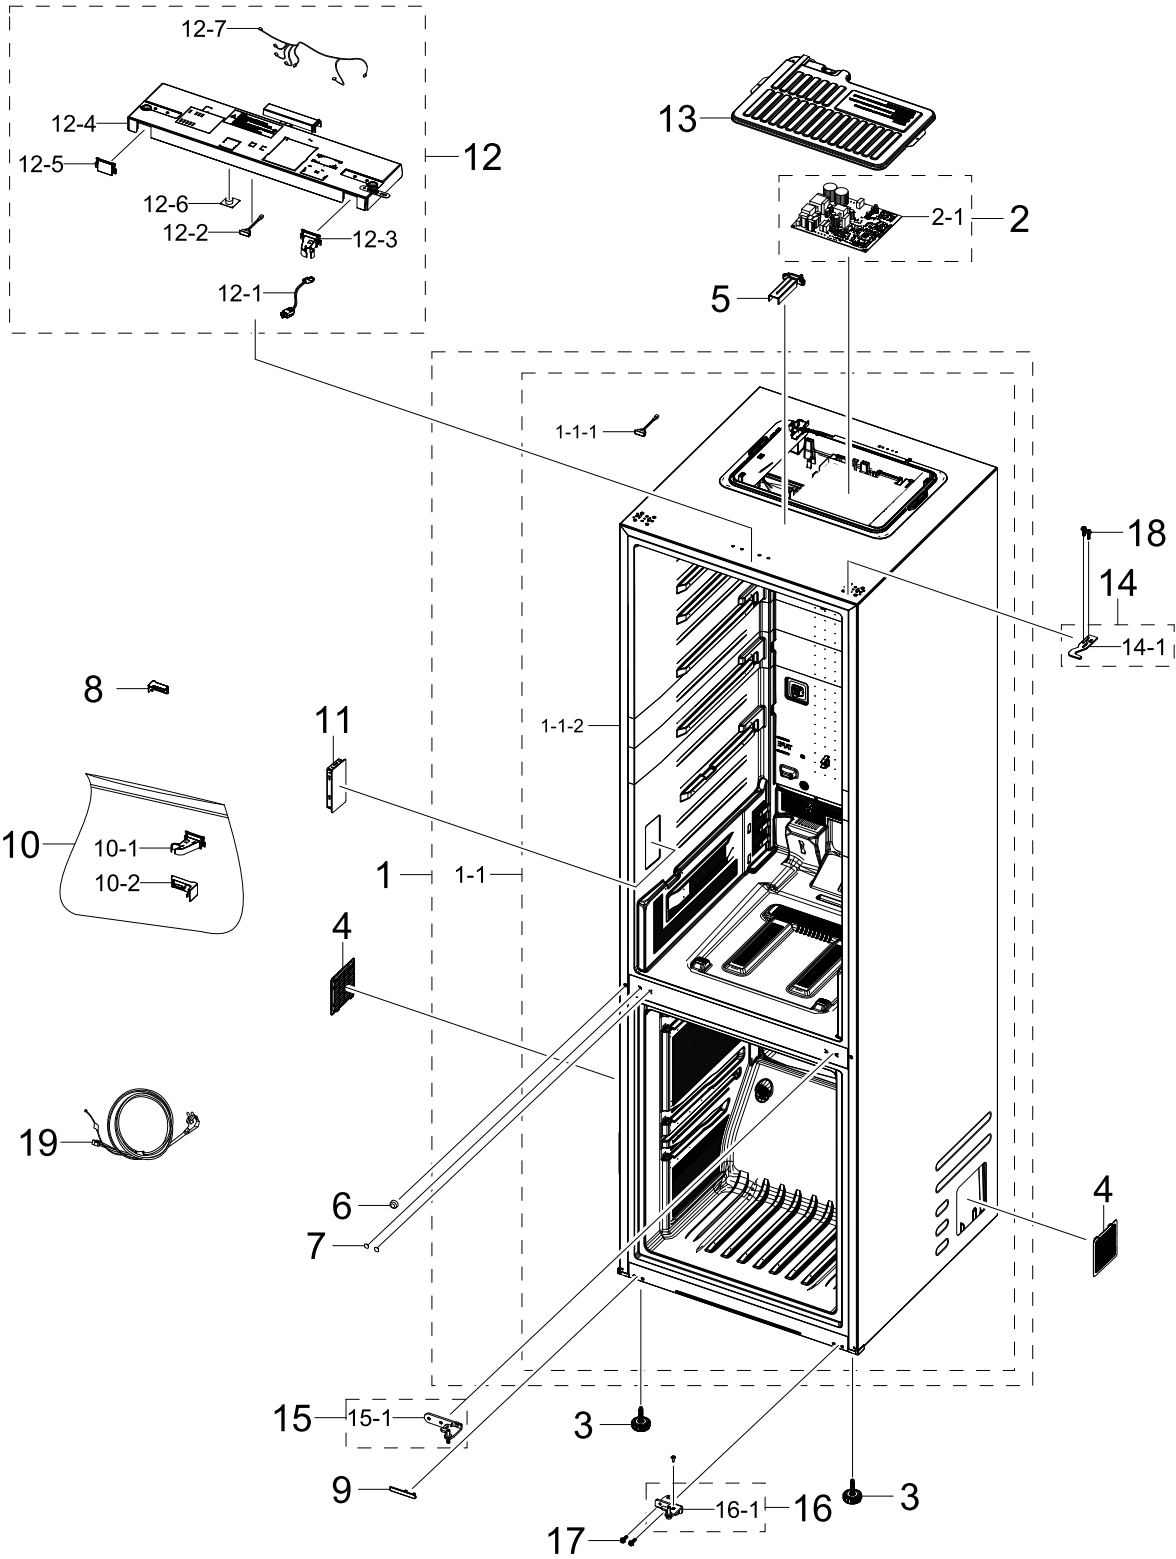

3. Cabinet

Cabinet

Exploded View

Parts List

No.	Lvl.	Loc.	Material Code	Description & Specification	SNA	Qty.
1	2		DA97-22083G	ASSY CABI FORM-CABI MODULE; RB7300T(B),TW	SNA	1
1-1	3	A0137	DA94-05914G	ASSY LINER; RB7300T(B),TWC,RB38,A GRADE	SNA	1
1-1-1	4		DA34-00043J	SWITCH REED; UL1007 AWG 22,50mm	SA	1
1-1-2	4		DA61-14603A	LINER; RB7300,HIPS,S834S1,TWIN,0103-00325	SNA	1
2	1		DA94-05957A	ASSY PCB EEPROM; 0x20,DA92-01297E,D601,D6	SA	1
2-1	2	A0952	DA92-01297E	ASSY PCB MAIN; TWIN COOLING,RB7300T,160*1	SNA	1
3	2	Z1128	DA61-07546B	LEG-FRONT; GRAND CRU,PP,BLACK,RM60,PP Scr	SA	2
4	2		DA63-08062A	COVER UNIT; BK,HIPS,HB,INOX GRAY,576H	SA	2
5	2		DA63-09844A	COVER WIRE-CABI; RB7300T,ABS,T2,HB,INOX G	SA	1
6	2		DA67-03725A	CAP SCREW; 3050,PP,HB,49MK45,INOX GRAY	SA	1
7	2		DA67-04049A	CAP HINGE-HOLE; BK,ABS,T2,HB,GP-35,SNOW W	SA	2
8	2		DA67-05190A	CAP SPACE-DOOR LEFT; RB7300T(B),ABS,HG-07	SA	1
9	2		DA67-05095A	CAP SCREW-A; RB7300T,ABS,T1.5,GP-35,COOL	SA	1
10	2		DA91-05606C	ASSY INSTALL-ACCESSORY; RB7300T(B),DARK G	SNA	1
10-1	3		DA63-11284A	COVER WIRE-HINGE LEFT; RB7300 TWIN,ABS,T1	SA	1
10-2	3		DA67-05191A	CAP SPACE-DOOR RIGHT; RB7300T(B),ABS,HG-0	SA	1
11	2	A0626	DA97-21005Q	ASSY COVER CONTROL; RB7300T,TWIN	SA	1
12	2	A1288	DA97-21246R	ASSY TOP TABLE; RB7300,INOX GRAY,BESPOKE	SA	1
12-1	3	A1108	DA32-00074A	SENSOR HUMIDITY; 5V,0~100%RH,REF	SA	1
12-2	3		DA34-00043J	SWITCH REED; UL1007 AWG 22,50mm	SA	1
12-3	3		DA63-11283A	COVER WIRE-HINGE RIGHT; RB7300 TWIN,ABS,T	SA	1
12-4	3	A1109	DA64-06305A	TOP TABLE; RB7300T,ABS,INOX GRAY	SA	1
12-5	3		DA67-05048A	CAP HINGE; RB7300T,ABS,T2,HB,HG-0760GP,IN	SA	1
12-6	3		DA92-00817A	ASSY MODULE; BUZZER PBA,RB6000K	SA	1
12-7	3		DA96-01418C	ASSY WIRE HARNESS-TOP; RB7300T, Mono,INTE	SA	1