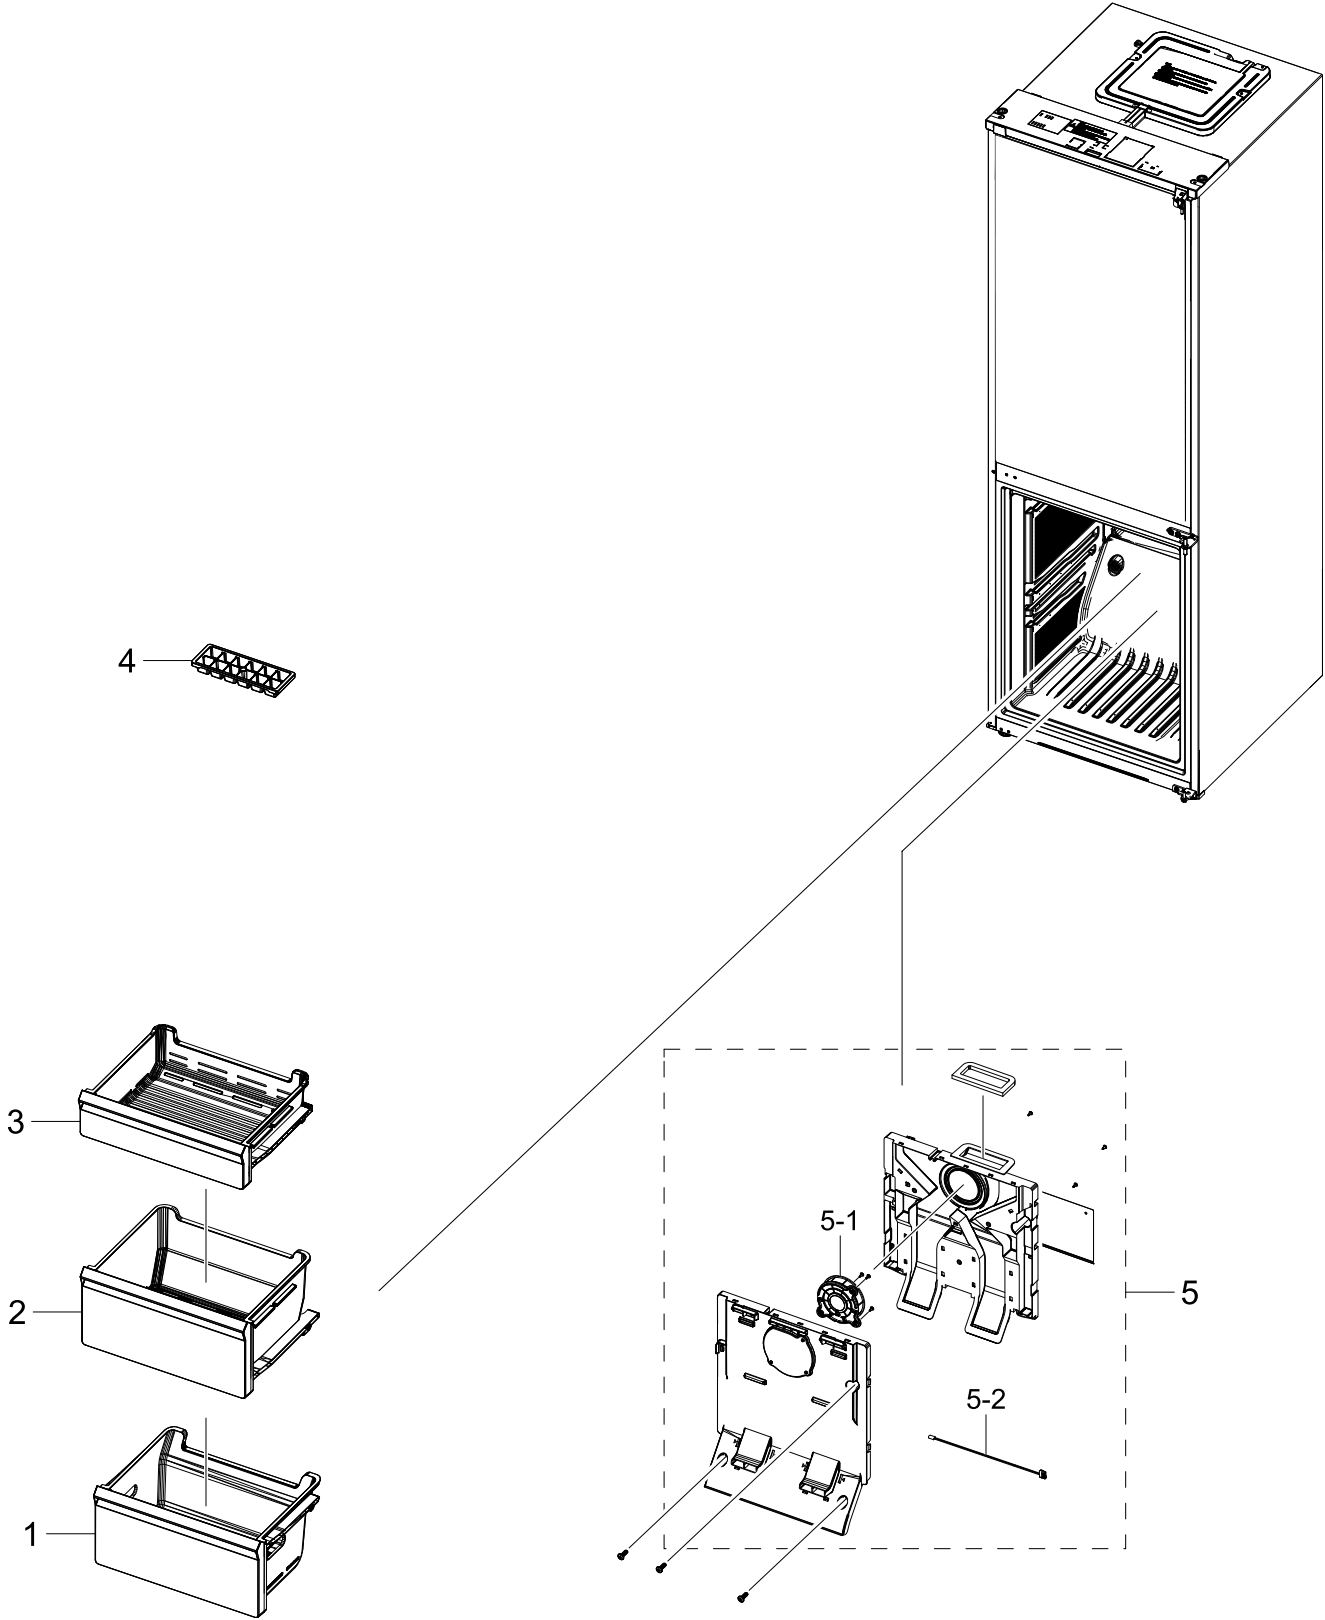

# 1. Freezer

Freezer

Exploded View

**Parts List**

No.	Lvl.	Loc.	Material Code	Description & Specification	SNA	Qty.
1	2	G0267	DA97-21136B	ASSY TRAY-FRE LOW DRAWER MODULE; RB7300T,	SA	1
2	2		DA97-21135B	ASSY TRAY-FRE MIDDLE DRAWER MODULE; RB730	SA	1
3	2	M0483	DA97-21134B	ASSY TRAY-FRE UP DRAWER MODULE; RB7300T,T	SA	1
4	2	A0120	DA67-40146B	TRAY ICE-ICE MODULE; SR-1500,PP,HB,COOL W	SA	1
5	2	M0303	DA97-21145A	ASSY COVER EVAP-FRE COVER EVAP MODULE; RB	SA	1
5-1	3		DA31-00334C	MOTOR BLDC FAN;12035GE-12M-YT,1775±7%,12	SA	1
5-2	3	A1018	DA32-10105X	SENSOR TEMP;QUEEN PJT,-40~120°C,5V,F-SENS	SA	1