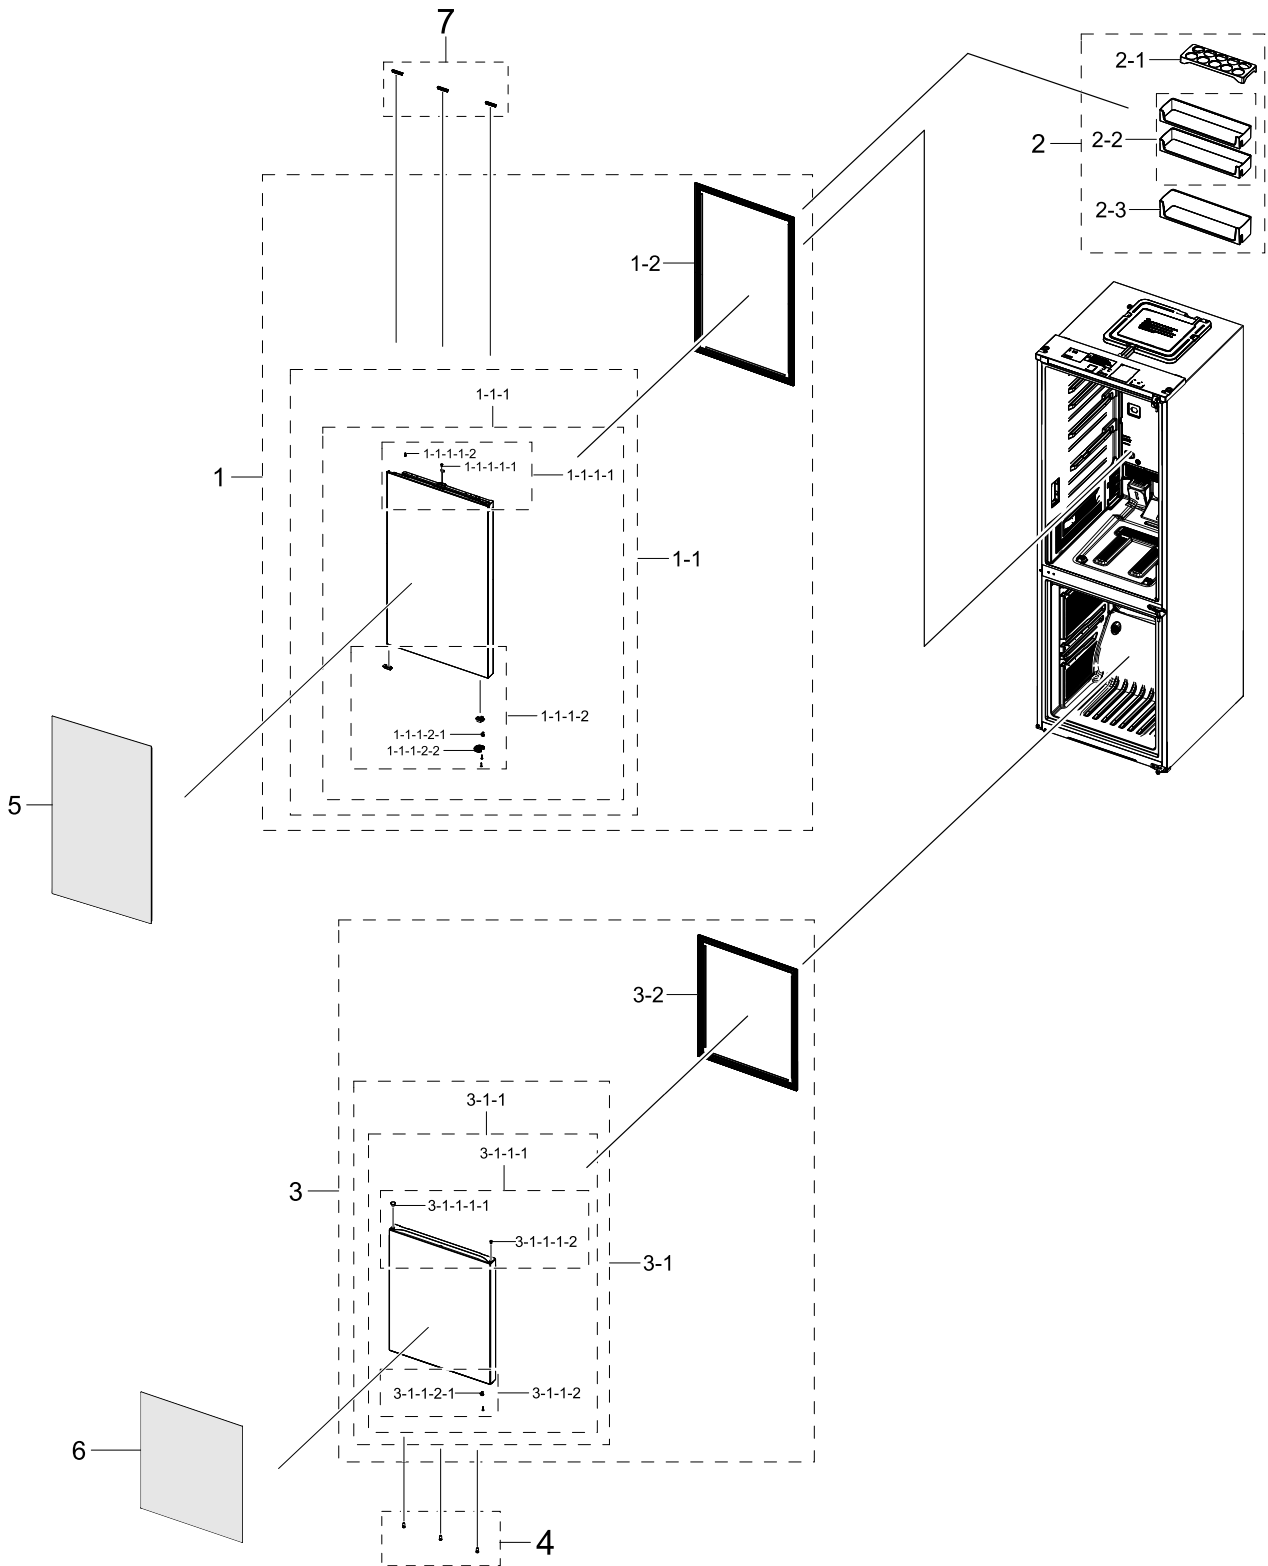

5. Assy Door

Assy Door

Exploded View

Parts List

No.	Lvl.	Loc.	Material Code	Description & Specification	SNA	Qty.
1	2		DA93-00951E	ASSY DOOR SUB-REF DOOR MODULE; RB7300T(B)	SNA	1
1-1	3	Z1100	DA91-05496E	ASSY DOOR FOAM-REF; RB7300T(B),AP(PANEL R	SA	1
1-1-1	4		DA97-22077A	ASSY PLATE DOOR-REF; RB7300T(B),RB34	SNA	1
1-1-1-1	5		DA97-22079A	ASSY CAP DOOR-REF UP; RB7300T(B),ABS,DARK	SNA	1
1-1-1-1-1	6		DA67-02795C	CAP-SHAFT HOLE; AW3,ABS,HG-0760GP,SNOW WH	SA	1
1-1-1-1-2	6		DA63-07545A	GROMMET HINGE-MIDDLE; FOOD SHOWCASE,PA66,	SA	1
1-1-1-2	5	A0048	DA97-22080A	ASSY CAP DOOR-REF LOW; RB7300T(B),ABS,DAR	SNA	1
1-1-1-2-1	6		DA63-09976A	GROMMET DOOR-REF; RB7300T,POM,BLACK	SA	1
1-1-1-2-2	6		DA66-01517A	LEVER AUTO CLOSE; RB7300T(B),POM,K300,BLA	SA	1
1-2	3		DA97-21243E	ASSY GASKET; RB7300,DARK GRAY,Sub Combina	SA	1
2	1	A0166	DA90-12422C	ASSY GUARD; RB7300T,RB34,TP Gray,REF UP(2	SNA	1
2-1	2	A0656	DA63-06221A	TRAY EGG; RF9000A,GPPS,T2.5,TP BLUE	SA	1
2-2	2	M0447	DA63-09799B	GUARD-REF UP DOOR BIN MODULE; RB7300T,GPP	SA	2
2-3	2	A0151	DA63-09802B	GUARD-BOTTLE DOOR BIN MODULE; RB7300T,GPP	SA	1
3	2		DA93-00950G	ASSY DOOR SUB-FRE DOOR MODULE; RB7300T(B)	SNA	1
3-1	3	M0063	DA91-05497G	ASSY DOOR FOAM-FRE; RB7300T(B),AP(PANEL R	SA	1
3-1-1	4		DA97-22078A	ASSY PLATE DOOR-FRE; RB7300T(B)	SNA	1
3-1-1-1	5		DA97-22081A	ASSY CAP DOOR-FRE UP; RB7300T(B),ABS,DARK	SNA	1
3-1-1-1-1	6		DA67-04054H	CAP HINGE; RB7300T,ABS,T1.6,HB,HG-0760GP,	SA	1
3-1-1-1-2	6	A0827	DA63-08059A	GROMMET HINGE; BK65,60,PA66,BLACK	SA	1
3-1-1-2	5	A0047	DA97-22082A	ASSY CAP DOOR-FRE LOW; RB7300T(B),ABS,BLA	SNA	1
3-1-1-2-1	6		DA63-09976A	GROMMET DOOR-REF; RB7300T,POM,BLACK	SA	1
3-2	3		DA97-21244A	ASSY GASKET-FRE; RB7300T,DARK GRAY,Sub Co	SA	1
4	2		DA67-04961A	CAP SCREW; RQ9500(B),ABS+PET,EG-7030,DARK	SA	3