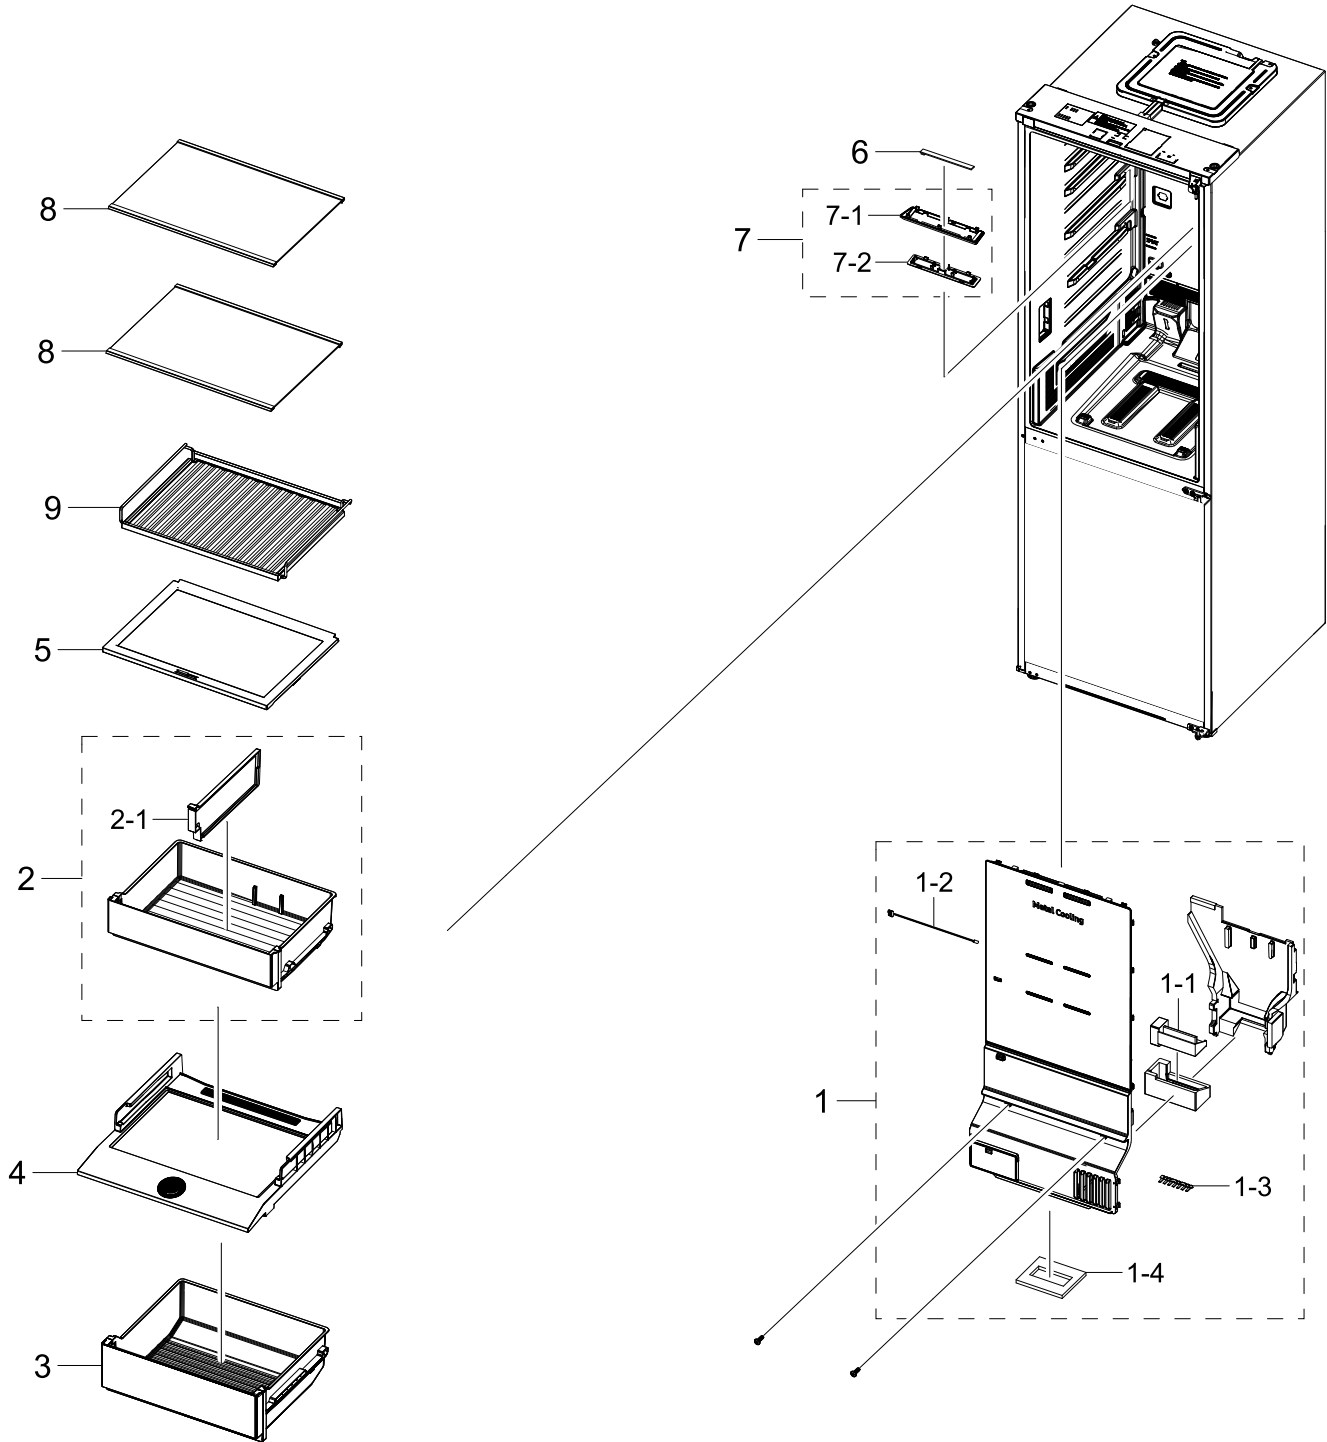

# 1. Freezer

Freezer

Exploded View

**Parts List**

No.	Lvl.	Loc.	Material Code	Description & Specification	SNA	Qty.
1	2	G0267	DA97-21136B	ASSY TRAY-FRE LOW DRAWER MODULE; RB7300T,	SA	1
2	2		DA97-21135B	ASSY TRAY-FRE MIDDLE DRAWER MODULE; RB730	SA	1
3	2	M0483	DA97-21134B	ASSY TRAY-FRE UP DRAWER MODULE; RB7300T,T	SA	1
4	2	A0120	DA67-40146B	TRAY ICE-ICE MODULE; SR-1500,PP,HB,COOL W	SA	1
5	2	M0303	DA97-21145A	ASSY COVER EVAP-FRE COVER EVAP MODULE; RB	SA	1
5-1	3		DA31-00334C	MOTOR BLDC FAN;12035GE-12M-YT,1775±7%,12	SA	1
5-2	3	A1018	DA32-10105X	SENSOR TEMP;QUEEN PJT,-40~120°C,5V,F-SENS	SA	1

## Parts List

No.	Lvl.	Loc.	Material Code	Description & Specification	SNA	Qty.
1	2	G0239	DA97-21142A	ASSY COVER MULTI-REF MULTI MODULE; RB7300	SA	1
1-1	3		DA31-00333C	MOTOR GEARED DC DAMPER; NSBA001TN1,12V,60	SA	1
1-2	3	A1018	DA32-00070D	SENSOR TEMP; SC41199-021A,L900,13.2kohm,2	SA	1
1-3	3		DA61-11032A	FIXER; RT5000K,PA66,WHITE,KN3322V0,7P Ret	SA	1
1-4	3		DA62-05494A	SEAL INS MULTI-REF LOW; RB7300T,PE OPEN C	SA	1
2	2		DA97-21132B	ASSY CASE VEG-UP DRAWER MODULE; RB7300T,T	SA	1
2-1	3		DA61-14031A	GUIDE TRAY-REF; RB7300T,HIPS,T2.5,576H,CO	SA	1
3	2	M0300	DA97-21133B	ASSY CASE VEG-LOW DRAWER MODULE; RB7300T,	SA	1
4	2		DA97-21137A	ASSY SHELF-VEG LOW SHELF MODULE; RB7300T,	SA	1
5	2		DA97-21093A	ASSY SHELF-VEG UP SHELF MODULE; RB7300T,2	SA	1
6	2		DA96-01119A	ASSY LAMP LED; 3EA,FR-4,150*12,WHITE,SMAW	SA	1
7	2		DA97-21569A	ASSY COVER LAMP; RB7300T,COVER LAMP, ASSY	SA	1
7-1	3	A0190	DA61-14156A	CASE LAMP; RB7300T,HIPS,T2,COOL WHITE,S83	SA	1
7-2	3	A0280	DA63-09898A	COVER LAMP; RB7300T,GPPS,T2,HB,TP BLUE,14	SA	1
8	2		DA97-21494A	ASSY SHELF-GLASS REF SHELF MODULE; RB7300	SA	2
9	2		DA97-21091A	ASSY SHELF WIRE-SHELF MODULE; RB7300T,WIN	SA	1