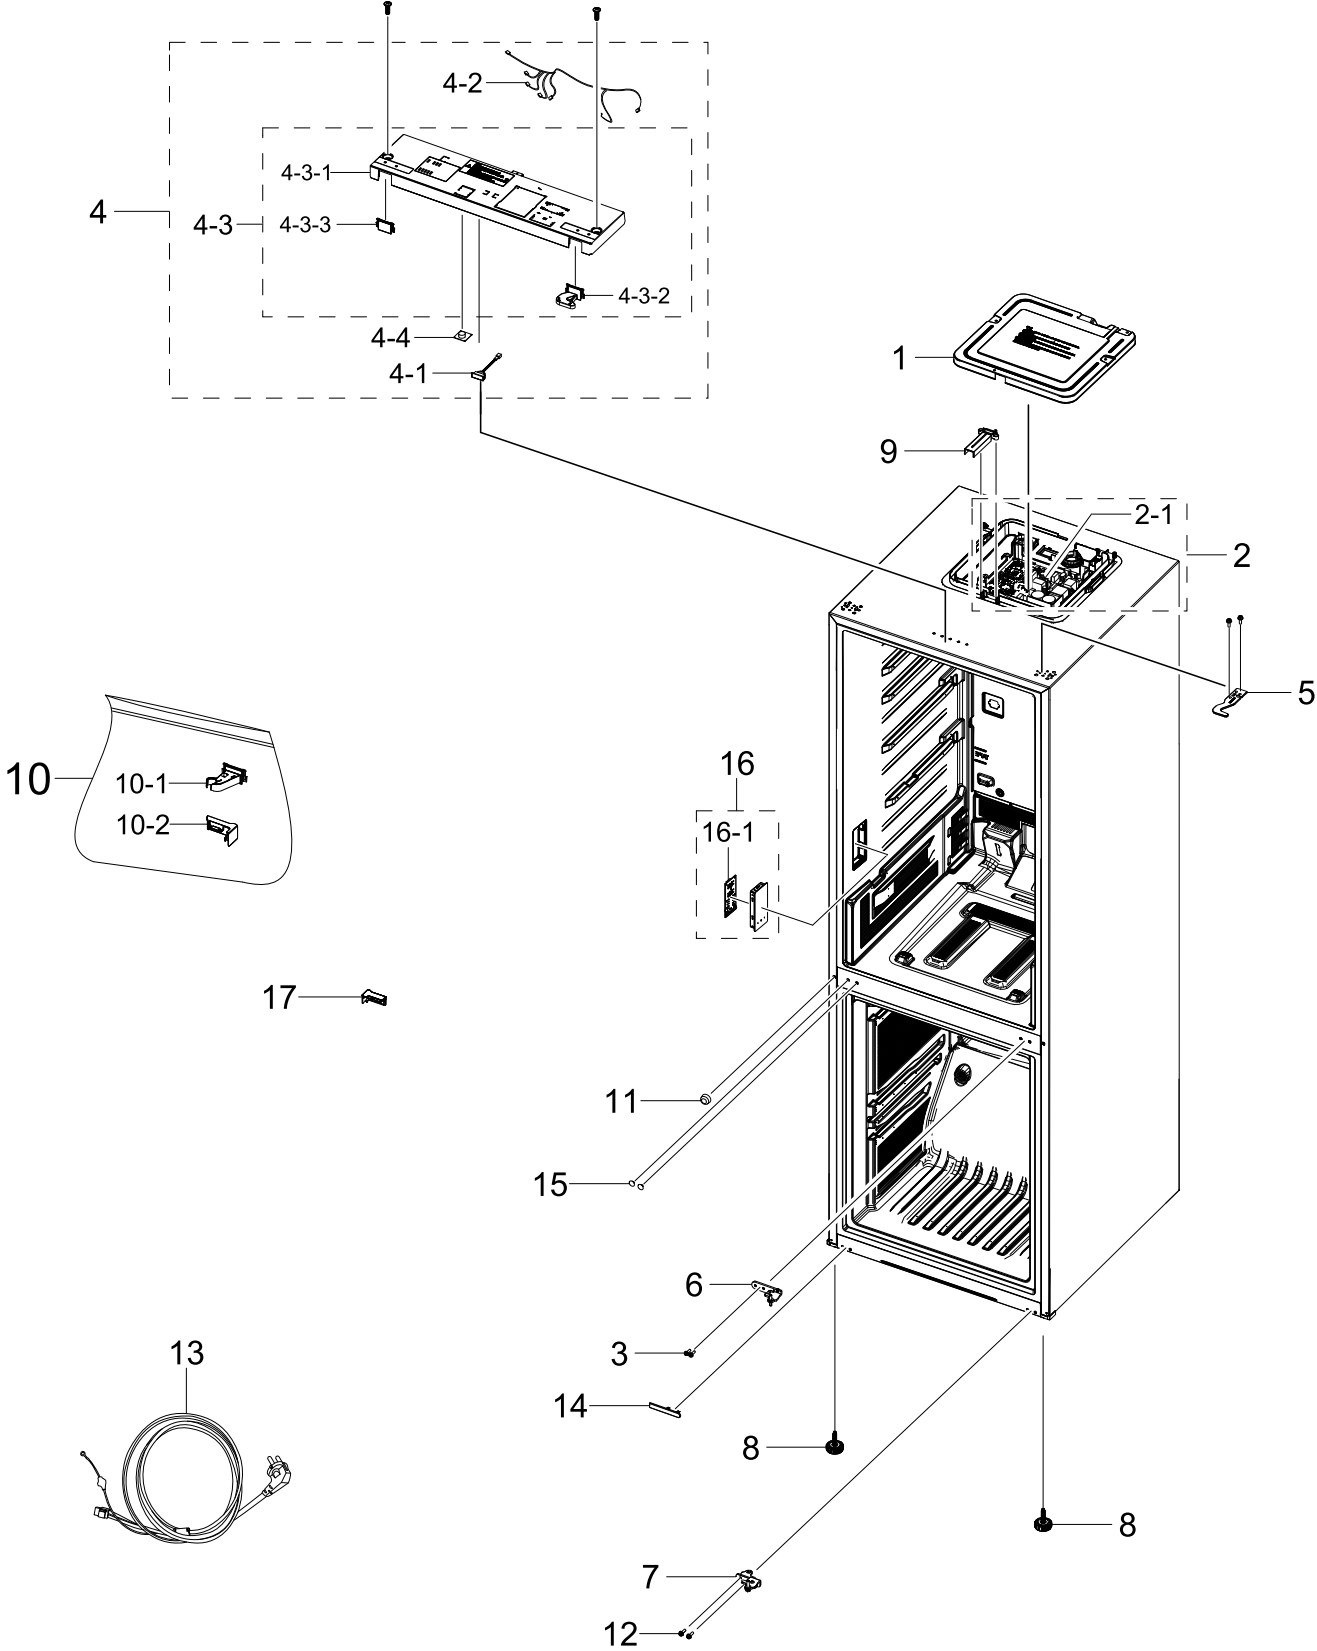

3. Cabinet

Cabinet

Exploded View

Parts List

No.	Lvl.	Loc.	Material Code	Description & Specification	SNA	Qty.
1	2		DA97-21372A	ASSY COVER PBA-MAIN; RB7300T,GI-SGCC,T0.4	SA	1
2	1		DA94-05956D	ASSY PCB EEPROM; 0x28,DA92-01297B,D601,D6	SA	1
2-1	2	A0952	DA92-01297B	ASSY PCB MAIN; MONO COOLING,RB7300T,160*1	SNA	1
3	2	A0564	DA60-10123C	BOLT-HEX; M6,L24,ZPC(WHT),SWRCH18A,HWH He	SA	2
4	2	A1288	DA97-21246Q	ASSY TOP TABLE; RB7300,GRAY,BESPOKE,MONO	SA	1
4-1	3		DA34-00043J	SWITCH REED; UL1007 AWG 22,50mm	SA	1
4-2	3		DA96-01418B	ASSY WIRE HARNESS-TOP; RB7300T, Mono,INTE	SA	1
4-3	3		DA97-22073E	ASSY TOP TABLE-FRONT; RB7300T,BESPOKE,DAR	SA	1
4-3-1	4	A1109	DA64-06305A	TOP TABLE; RB7300T,ABS,INOX GRAY	SA	1
4-3-2	4		DA63-11283A	COVER WIRE-HINGE RIGHT; RB7300 TWIN,ABS,T	SA	1
4-3-3	4		DA67-05048A	CAP HINGE; RB7300T,ABS,T2,HB,HG-0760GP,IN	SA	1
4-4	3		DA92-00817A	ASSY MODULE; BUZZER PBA,RB6000K	SA	1
5	2		DA97-22034A	ASSY HINGE-UP; RB7300T(B),T4,BESPOKE	SA	1
6	2		DA97-22223A	ASSY HINGE-MIDDLE; RB7300 Bespoke,T4.5,BL	SA	1
7	2	M0344	DA97-22250A	ASSY HINGE-LOW; RB7300T,T4,BLACK,BESPOKE	SA	1
8	2	Z1128	DA61-07546B	LEG-FRONT; GRAND CRU,PP,BLACK,RM60,PP Scr	SA	2
9	2		DA63-09844A	COVER WIRE-CABI; RB7300T,ABS,T2,HB,INOX G	SA	1
10	2		DA91-05606D	ASSY INSTALL-ACCESSORY; RB7300T(B),DARK G	SA	1
10-1	3		DA63-11284A	COVER WIRE-HINGE LEFT; RB7300 TWIN,ABS,T1	SA	1
10-2	3		DA67-05191A	CAP SPACE-DOOR RIGHT; RB7300T(B),ABS,HG-0	SA	1
11	2		DA67-03725A	CAP SCREW; 3050,PP,HB,49MK45,INOX GRAY	SA	1
12	2	A0564	6011-001546	BOLT-HEX; M5(P0.8),L16,ZPC(WHT),HWH,+,SWR	SA	2
13	2	A0273	3903-001015	POWER CORD-AT; H05VV-F 3x0.75mm2,BLK,EU3F	SA	1
14	2		DA67-05095A	CAP SCREW-A; RB7300T,ABS,T1.5,GP-35,COOL	SA	1