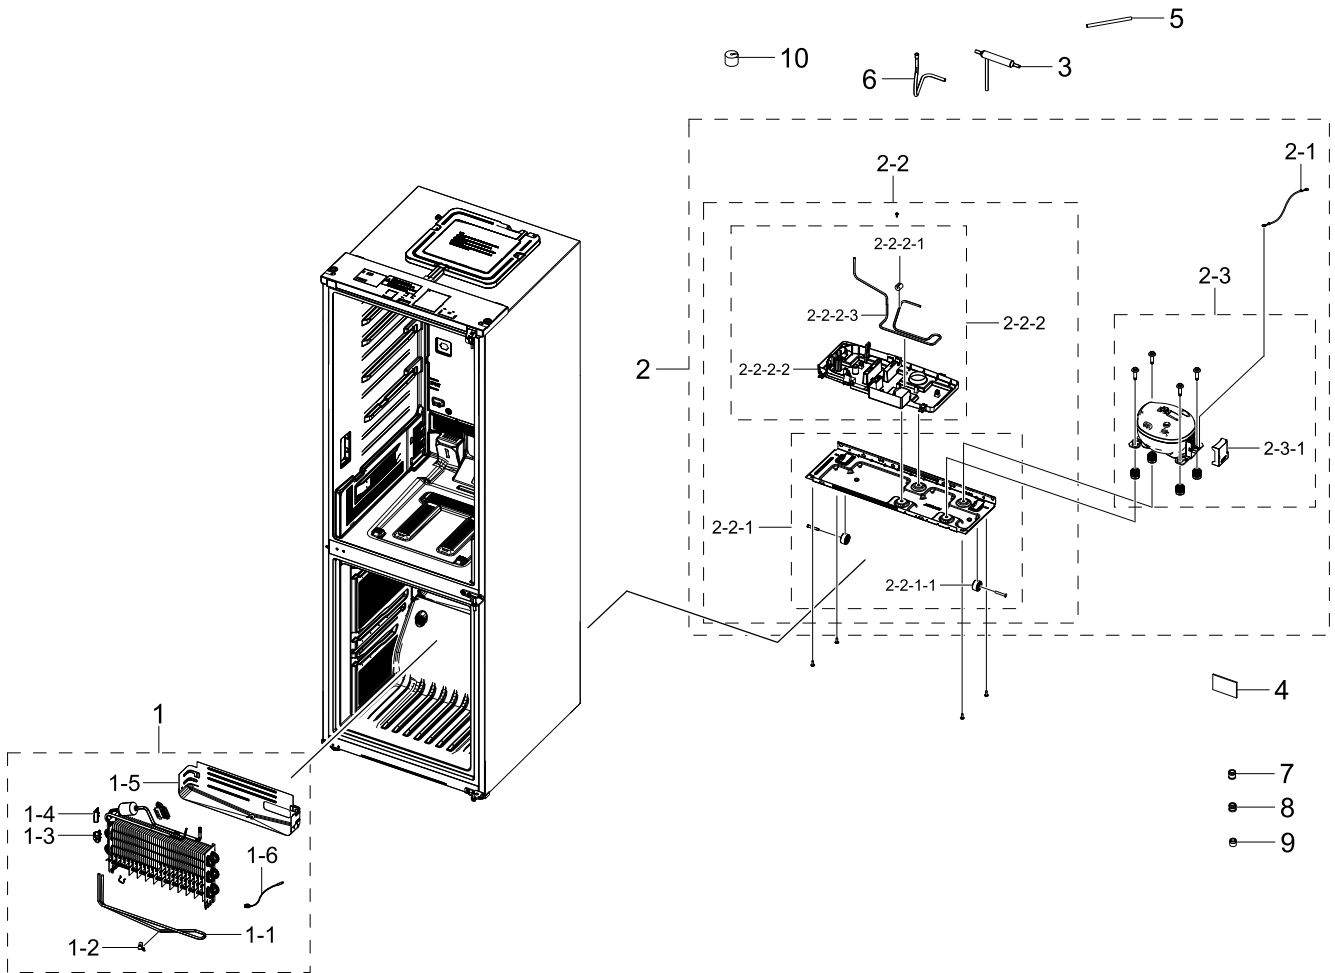

4. Cycle

Cycle

Exploded View

Parts List

No.	Lvl.	Loc.	Material Code	Description & Specification	SNA	Qty.
1	2	A0163	DA96-01009F	ASSY EVAP-FRE EVAP MODULE; RB7300, 3050,2	SA	1
1-1	3		DA47-00507E	HEATER METAL SHEATH; AC230V,377.9ohm,140W	SNA	1
1-2	3	M9010	DA61-03644A	PLATE-EVAP HEATER; AW-PJT,AI,T0.7	SA	1
1-3	3	G0205	DA61-04921B	FIXER-HEATER FRE; HERMES-PJT,PP,NATURAL,F	SA	1
1-4	3	A0744	DA61-07411A	FIXER-FUSE; NW2,PP,NATURAL,BJ750	SA	1
1-5	3	A0754	DA61-08936A	PLATE-DRAIN; 3050,GI-SGCC,T0.3	SA	1
1-6	3	A1018	DA32-00006D	SENSOR TEMP; F DEF-SENSOR,L250,200kohm,1%	SNA	1