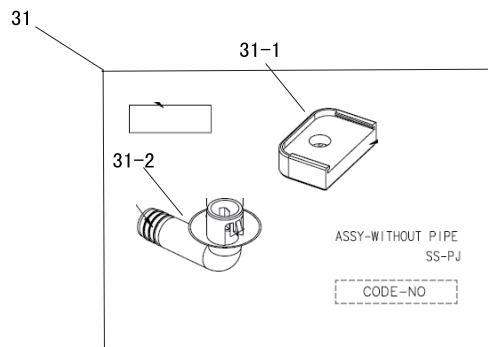

5-2 Outdoor Unit

AR12FSSKABEXEU

■ Parts List

AR12FSSKABEXEU

No	Code No.	Description	Specification	Qty	SA/SNA
1	DB90-07137B	ASSY CABI FRONT	AQ18UUBMID, SSEC	1	SA
2	DB63-02588B	GUARD FAN	SI-PJT, PP, T2. 5, 512. 2, 459. 2, SSEC	1	SA
3	DB90-07141A	ASSY BASE OUT	maldives1, SSEC	1	SA
4	DB90-05738B	ASSY BRACKET-VALVE	AQ18UUAMID, RAC, SSEC	1	SA
5	DB31-00564B	MOTOR FAN	SIC-67FV-F135-8, SI-PJT, MAX 0. 5A, OUTPUT 40W, 1000, DC310V	1	SA
6	DB94-02657A	ASSY FAN-PROPELLER	INV, SSEC	1	SA
7	6009-001001	SCREW-SPECIAL	TH, +, WT, M4, L10, ZPC(WHT), SWRCH18A	2	SNA
8	DB60-30020A	NUT-HEXAGON FLANGE	M6, Zn-Ni, MSWR3, CLOCKWISE	1	SA
9	DB90-06219D	ASSY BRACKET MOTOR	RJ040F2HXEA	1	SA
10	DB90-07138A	ASSY CABINET-UPPER	AQ18UUBMID, RAC, SSEC	1	SA
11	DB94-02998B	ASSY PARTITION	SI-PJT, SSEC	1	SA
12	DB27-00041B	COIL CHOKE	Forte, 5mH, 10%, 120mOHM, , 10A, 94. 5*94*55	1	SA
13	DB96-18248A	ASSY COND	SI COND, 2R, FP1. 5, corrugate-fin	1	SA
14	DB90-07144A	ASSY-SCREEN COND BAR	SI-PJT, SSEC	1	SA
15	DB90-05856A	ASSY CABI RH	AQ18UUBMID, SSEC	1	SNA
16	DB90-07140A	ASSY COVER-VALVE	AQ18UUBMID, ASSY	1	SA
17	DB90-05857A	ASSY CABI LF	AQ18UUBMID, SSEC	1	SA
18	UG9T115FUAJQSS	RCP, 39, F, R410A	SSEC	1	SA
19	DB60-30020A	NUT-HEXAGON FLANGE	M6, Zn-Ni, MSWR3, CLOCKWISE	1	SA
20	6009-001369	SCREW-HEX	HEX, +, WP, M4, L12, NI PLT, SWRCH18A, 2, PVC WASHER (D10)	2	SNA
21	DB99-01063A	ASSY-GROMMET	VIVALDI2, INVERTER	3	SNA
22	DB63-02310A	COVER TERMINAL	SABIC N1250, 2. 5, BLACK, no OLP	1	SA
23	DB63-00817B	GASKET	A/C model, SIR, T0. 8, 26. 0, L80, A/C model use	1	SA
24	DB63-02859A	FELT-COMP UPPER OUT	SI, FELT+PVC, T5 (FELT)+T1. 6 (PVC), 210, 210, SSEC	1	SA
25	DB63-02858A	FELT-COMP SIDE	SI, FELT, T5, 475, 280, SSEC	1	SA
26	DB63-02857C	FELT-COMP SIDE OUT	SI, FELT+PVC, T5 (FELT)+T2. 0 (PVC), 310, 685, SSEC	1	SA
27	DB63-02864A	FELT-COMP BASE	SI, FELT, T5, 243. 3, 274. 5, GRAY, SSEC	1	SA
28	DB93-10960Z	ASSY CONTROL OUT	HP, INV, 09, AR09FSSKABEXEU	1	SNA
28-1	DB61-04658A	CASE CONTROL-OUT	WB, PC+ABS, T2, 183. 5, 256. 6, BLACK, TSE	1	SA
28-2	DB93-12849A	ASSY CONNECTOR WIRE	AQV09PSBX, AWG#16	1	SA
28-3	DB93-09497C	ASSY CONNECTOR WIRE	MALDIVE, SSEC	1	SA
28-4	DB93-13183E	ASSY PCB MAIN-OUT	13R CRYSTAL WIFI, PF#2-1, INV, OUT, Y, SMPS, TOP253PN, 12W	1	SA
28-5	DB95-04637D	ASSY THERMISTOR	CAC, SSEC	1	SA
28-6	DB93-09493F	ASSY CONNECTOR WIRE	MALDIVE, SSEC	1	SA
29	DB96-18253A	ASSY-TUBE 4WAY	13Y SI, SSEC	1	SA
30	DB96-18254A	ASSY-TUBE EEV	JUNGFRAU FLG, SSEC	1	SA
30-1	DB62-04266A	VALVE EXPAN	SUS, 500, 1. 4	1	SA
30-2	DB62-11205F	VALVE-COIL EXPAN	., DC12V, 700	1	SA
30-3	DB62-02283A	VALVE SERVICE-SPINDLE	., 1/4", R410A, FLARE	1	SNA
30-4	DB62-02284A	VALVE SERVICE-SPINDLE	., 3/8", R410A, FLARE	1	SNA
31	DB97-02066C	ASSY ACCESSORY	HP, NO, 18000, NO, -, N, SH18AW6X, SSEC	1	SA
31-1	DB73-20134A	RUBBER-LEG	NBR, BLACK	4	SA
31-2	DB67-20011A	DRAIN-PLUG OUT	ASH-1814ER, PP, WHITE	1	SNA