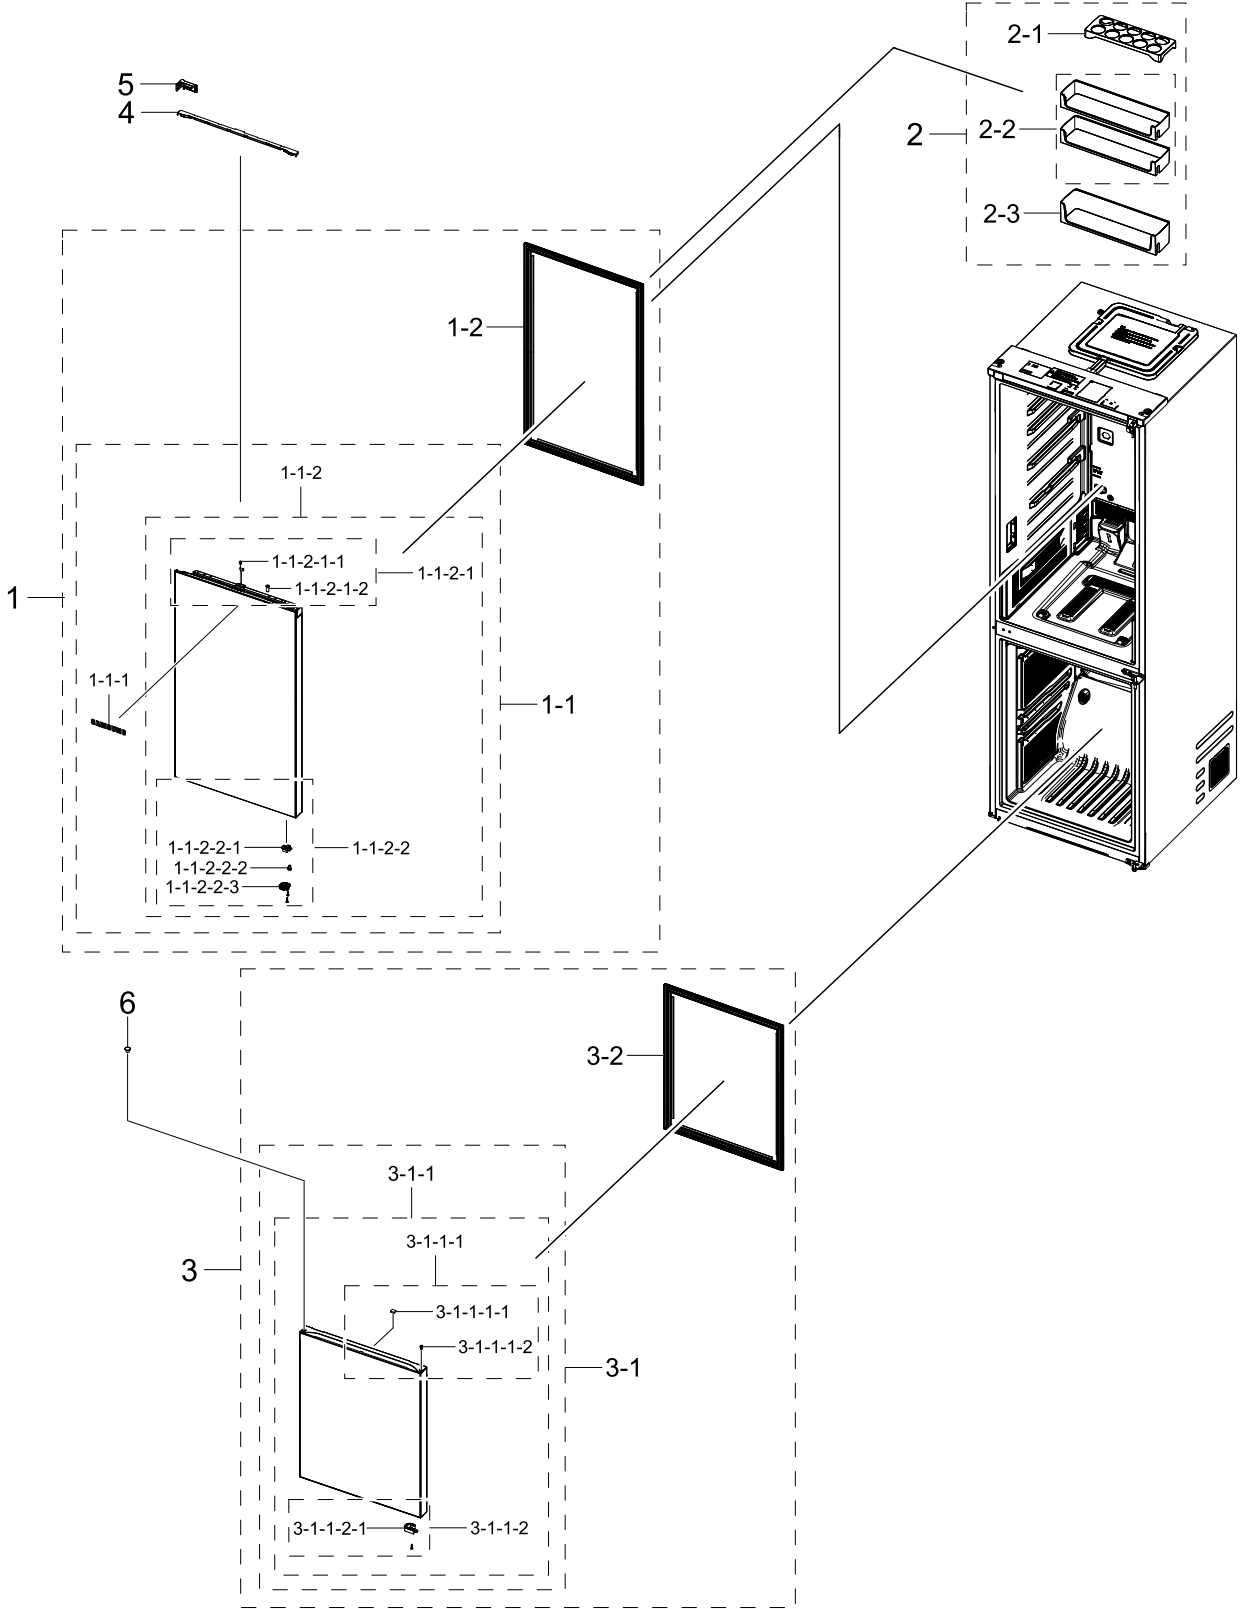

5. ASSY DOOR

ASSY DOOR

Exploded View

Parts List

No.	Lvl.	Loc.	Material Code	Description & Specification	SNA	Qty.
1	2		DA97-21621K	ASSY DOOR SUB-REF DOOR MODULE; RB7300T,RB	SNA	1
1-1	3	Z1100	DA91-05333P	ASSY DOOR FOAM-REF; RB7300T,WW(SNOW WHITE	SA	1
1-1-1	4	M0196	DA64-04020C	MASCOT; ALL,Ni,T0.06,L80	SA	1
1-1-2	4		DA97-21312J	ASSY PLATE DOOR-REF; RB7300T,RB34,IN-CONT	SNA	1
1-1-2-1	5		DA97-21210F	ASSY CAP DOOR-REF UP; RB7300T,SNOW WHITE,	SNA	1
1-1-2-1-1	7		DA67-02795C	CAP-SHAFT HOLE; AW3,ABS,HG-0760GP,SNOW WH	SA	1
1-1-2-1-2	7		DA63-07545A	GROMMET HINGE-MIDDLE; FOOD SHOWCASE,PA66+	SA	1
1-1-2-2	5	A0048	DA97-21211D	ASSY CAP DOOR-REF LOW; RB7300T,SNOW WHITE	SNA	1
1-1-2-2-1	6	A0640	DA61-14266A	STOPPER DOOR; RB7300T, METAL,PO-SPHC,T4,A	SA	1
1-1-2-2-2	6		DA63-09976A	GROMMET DOOR-REF; RB7300T,POM,BLACK,-,K30	SA	1
1-1-2-2-3	6		DA66-01480A	LEVER AUTO CLOSE; RB7300T,POM,T1.8,K300,B	SA	1
1-2	3		DA97-23536F	ASSY GASKET; RB7300,GRAY,No Sub-gasket,RB	SA	1
2	1	A0166	DA90-12422D	ASSY GUARD; RB7300T,RB34,TP Blue,REF UP(2	SNA	1
2-1	2	A0656	DA63-06221A	TRAY EGG; RF9000A,GPPS,T2.5,TP BLUE	SA	1
2-2	2	M0447	DA63-09799A	GUARD-REF UP DOOR BIN MODULE; RB7300T,GPP	SA	2
2-3	2	A0151	DA63-09802A	GUARD-BOTTLE DOOR BIN MODULE; RB7300T,GPP	SA	1
3	2		DA97-21618K	ASSY DOOR SUB-FRE DOOR MODULE; RB7300T,RB	SNA	1
3-1	3	M0063	DA91-05342J	ASSY DOOR FOAM-FRE; RB7300T,WW(SNOW WHITE	SA	1
3-1-1	4		DA97-21234D	ASSY PLATE DOOR-FRE; RB7300T,RECESS,SNOW	SNA	1
3-1-1-1	5		DA97-21212C	ASSY CAP DOOR-FRE UP; RB7300T,SNOW WHITE,	SNA	1
3-1-1-1-1	6	A0534	DA61-03769B	MAGNET; SVETA,FERRITE,1600Gauss	SA	1
3-1-1-1-2	6	A0827	DA63-08059A	GROMMET HINGE; BK65,60,PA66+GF15%,BLACK,-	SA	1
3-1-1-2	5	A0047	DA97-21213A	ASSY CAP DOOR-FRE LOW; RB7300T,BLACK	SNA	1
3-1-1-2-1	6		DA66-01445A	LEVER AUTO CLOSE; RB7300T,POM,T1.8,K300,B	SA	1
3-2	3		DA97-23537B	ASSY GASKET-FRE; RB7300,GRAY,No Sub-gaske	SA	1