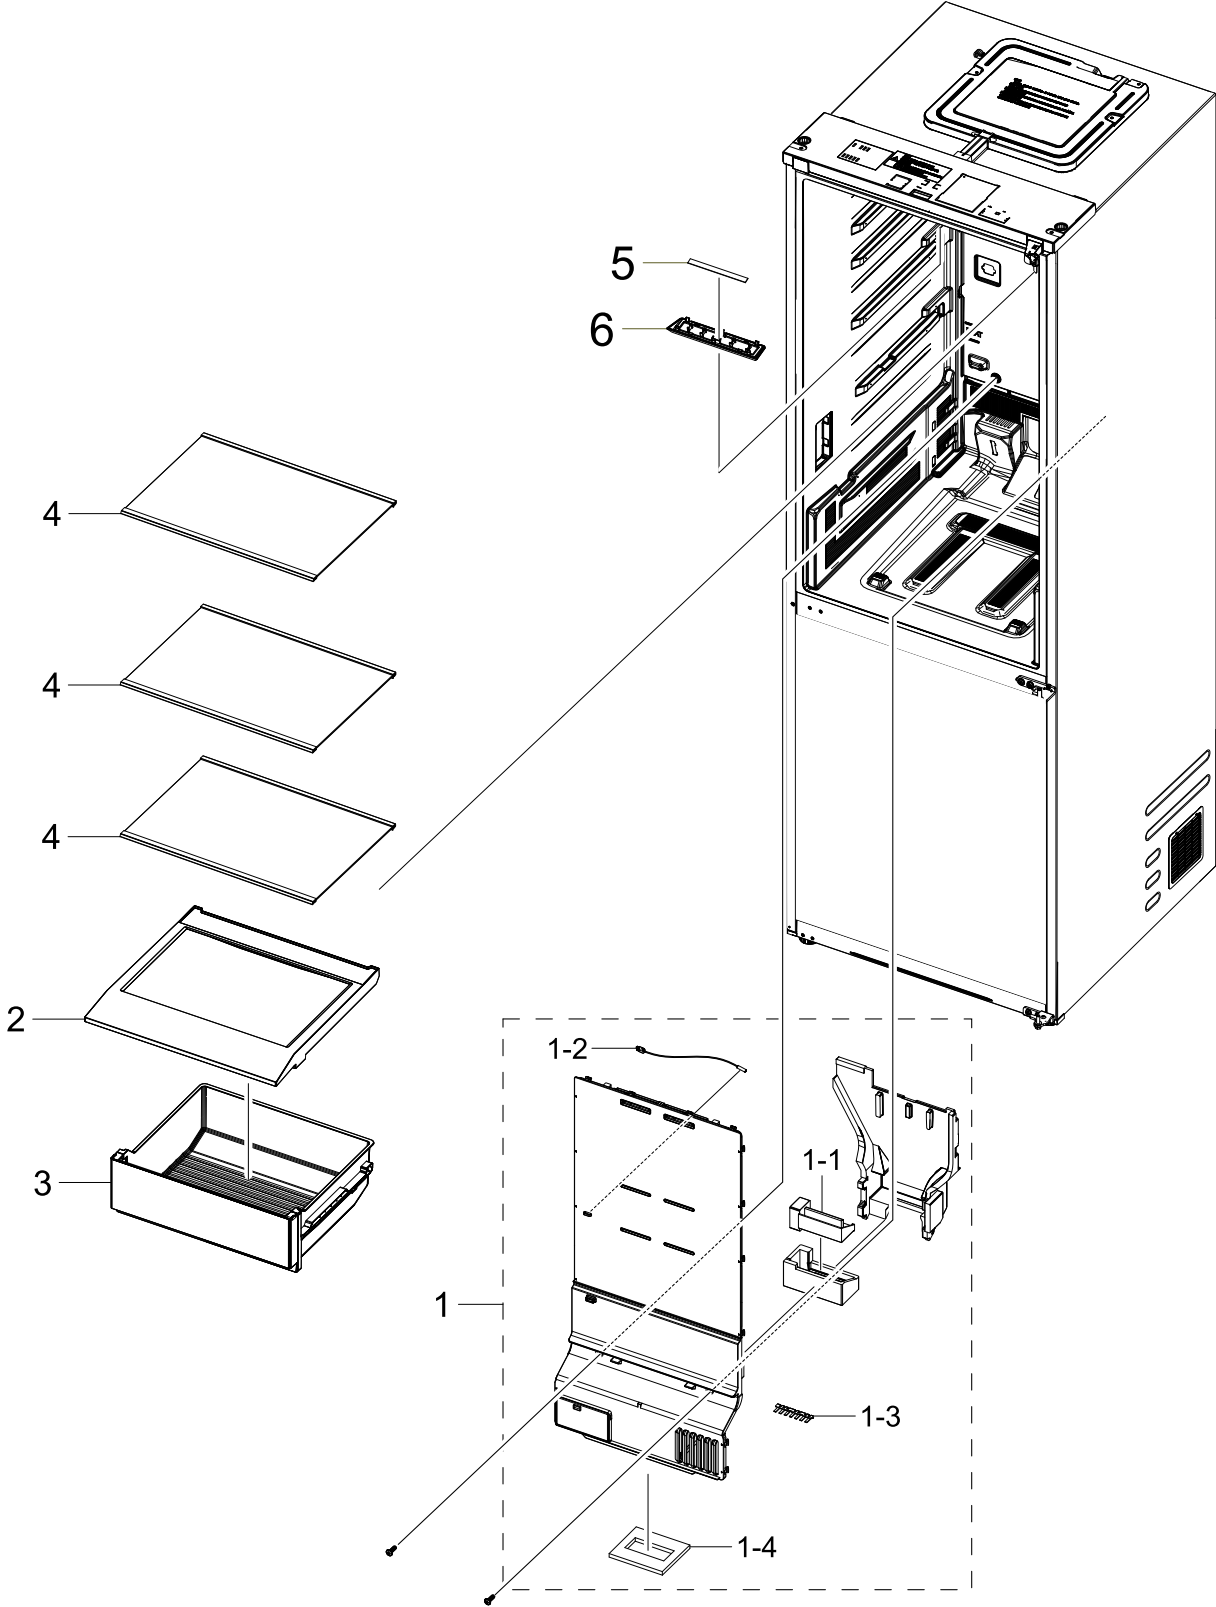

1. FREEZER

FREEZER

Exploded View

Parts List

No.	Lvl.	Loc.	Material Code	Description & Specification	SNA	Qty.
1	2	G0267	DA97-21136A	ASSY TRAY-FRE LOW DRAWER MODULE; RB7300T,	SA	1
2	2		DA97-21135A	ASSY TRAY-FRE MIDDLE DRAWER MODULE; RB730	SA	1
3	2	M0483	DA97-21134A	ASSY TRAY-FRE UP DRAWER MODULE; RB7300T,T	SA	1
4	2	M0303	DA97-19096B	ASSY COVER EVAP-FRE; 3050-BMF,BOX FAN	SA	1
4-1	3		DA31-00338C	MOTOR BLDC FAN; U92C12MS1B3-52K094/09232J	SA	1
4-2	3	A1018	DA32-10105X	SENSOR TEMP; QUEEN PJT,-40~120°C,5V,F-SE	SA	1

2. FRIDGE

FRIDGE

Exploded View

Parts List

No.	Lvl.	Loc.	Material Code	Description & Specification	SNA	Qty.
1	2	G0239	DA97-21142C	ASSY COVER MULTI-REF MULTI MODULE; RB7300	SA	1
1-1	3		DA31-00333C	MOTOR GEARED DC DAMPER; NSBA001TN1,375rpm	SA	1
1-2	3	A1018	DA32-00070D	SENSOR TEMP; SC41199-021A,L900,13.2kohm,2	SA	1
1-3	3		DA61-11032A	FIXER; RT5000K,PA66,WHITE,KN3322V0,7P Ret	SA	1
1-4	3		DA62-05494A	SEAL INS MULTI-REF LOW; RB7300T,PE OPEN C	SA	1
2	2		DA97-21138A	ASSY SHELF-VEG LOW SHELF MODULE; RB7300T	SA	1
3	2	M0300	DA97-21133C	ASSY CASE VEG-LOW DRAWER MODULE; RB7300T,	SA	1
4	2		DA97-13502D	ASSY SHELF-GLASS REF SHELF MODULE; RL31/2	SA	3
5	2		DA96-01119A	ASSY LAMP LED; 3EA,FR-4,150*12,WHITE,SMAW	SA	1
6	2		DA97-21569A	ASSY COVER LAMP; RB7300T,COVER LAMP, ASSY	SA	1