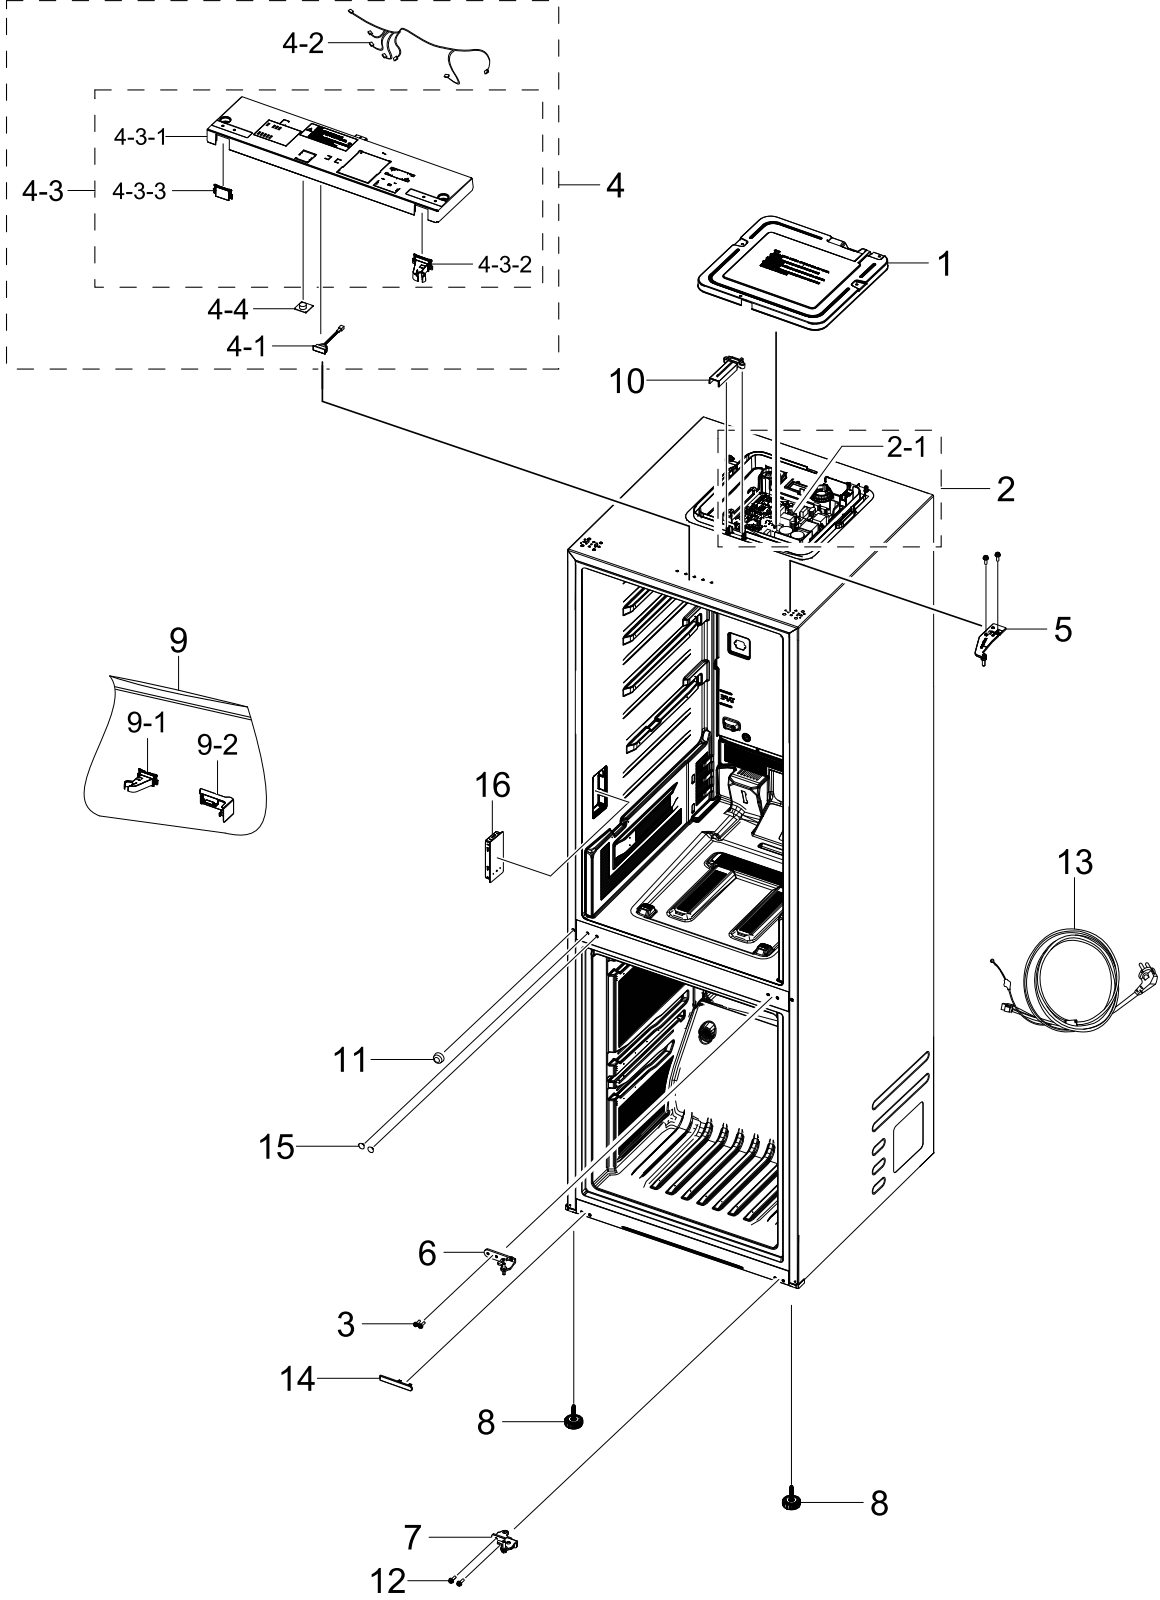

3. CABINET

CABINET

Exploded View

Parts List

No.	Lvl.	Loc.	Material Code	Description & Specification	SNA	Qty.
1	2		DA97-21372A	ASSY COVER PBA-MAIN; RB7300T,GI-SGCC,T0.4	SA	1
2	1		DA94-05464F	ASSY PCB EEPROM; 0x27,D602,D603,D606,RB73	SA	1
2-1	2	A0952	DA92-01296A	ASSY PCB MAIN; MONO COOLING,RB7300T,160*1	SNA	1
3	2	A0564	DA60-10123C	BOLT-HEX; M6,L24,ZPC(WHT),SWRCH18A,HWH He	SA	2
4	2	A1288	DA97-21246G	ASSY TOP TABLE; RB7300T,SNOW WHITE,Intern	SA	1
4-1	3		DA34-00043J	SWITCH REED; UL1007 AWG 22,50mm	SA	1
4-2	3		DA96-01418B	ASSY WIRE HARNESS-TOP; RB7300T, Mono,INTE	SA	1
4-3	3		DA97-22073C	ASSY TOP TABLE-FRONT; RB7300T,SNOW WHITE	SA	1
4-3-1	4	A1109	DA64-06305C	TOP TABLE; RB7300T,ABS,SNOW WHITE	SA	1
4-3-2	4		DA63-09846C	COVER WIRE-HINGE RIGHT; RB7300T,ABS,T1.2,	SA	1
4-3-3	4		DA67-05048C	CAP HINGE; RB7300T,ABS,T2,HB,HG-0760GP,SN	SA	1
4-4	3		DA92-00817A	ASSY MODULE; BUZZER PBA,RB6000K,Standard	SA	1
5	2		DA97-21173A	ASSY HINGE-UP; RB7300T,4T,BLACK	SA	1
6	2		DA97-21646A	ASSY HINGE-MIDDLE; RB7300T,T4.5,BLACK	SA	1
7	2	M0344	DA97-21632A	ASSY HINGE-LOW; RB7300T,T4,BLACK	SA	1
8	2	Z1128	DA61-07546B	LEG-FRONT; GRAND CRU,PP,BLACK,-,P-002HB,R	SA	2
9	2		DA91-05341F	ASSY INSTALL-REVERSIBLE KIT; RB7300T,SNOW	SA	1
9-1	3		DA63-09847C	COVER WIRE-HINGE LEFT; RB7300T,ABS,T1.2,H	SA	1
9-2	3		DA67-05050C	CAP SPACE-DOOR RIGHT; RB7300T,ABS,T1.5,HB	SA	1
10	2		DA63-09844C	COVER WIRE-CABI; RB7300T,ABS,T2,HB,SNOW W	SA	1
11	2	A0270	DA67-30218R	CAP SCREW; PP,T1,HB,BJ750,SNOW WHITE,SNOW	SA	1
12	2	A0564	6011-001546	BOLT-HEX; M5(P0.8),L16,ZPC(WHT),HWH,+,SWR	SA	2
13	2	A0273	3903-001015	POWER CORD-AT; H05VV-F 3x0.75mm2,BLK,EU3F	SA	1
14	2		DA67-05095A	CAP SCREW-A; RB7300T,ABS,T1.5,GP-35,COOL	SA	1
15	2		DA67-04049A	CAP HINGE-HOLE; BK,ABS,T2,HB,GP-35,SNOW W	SA	2
16	2	A0626	DA97-21005A	ASSY COVER CONTROL; RB7300T,WHITE,INNER,	SA	1