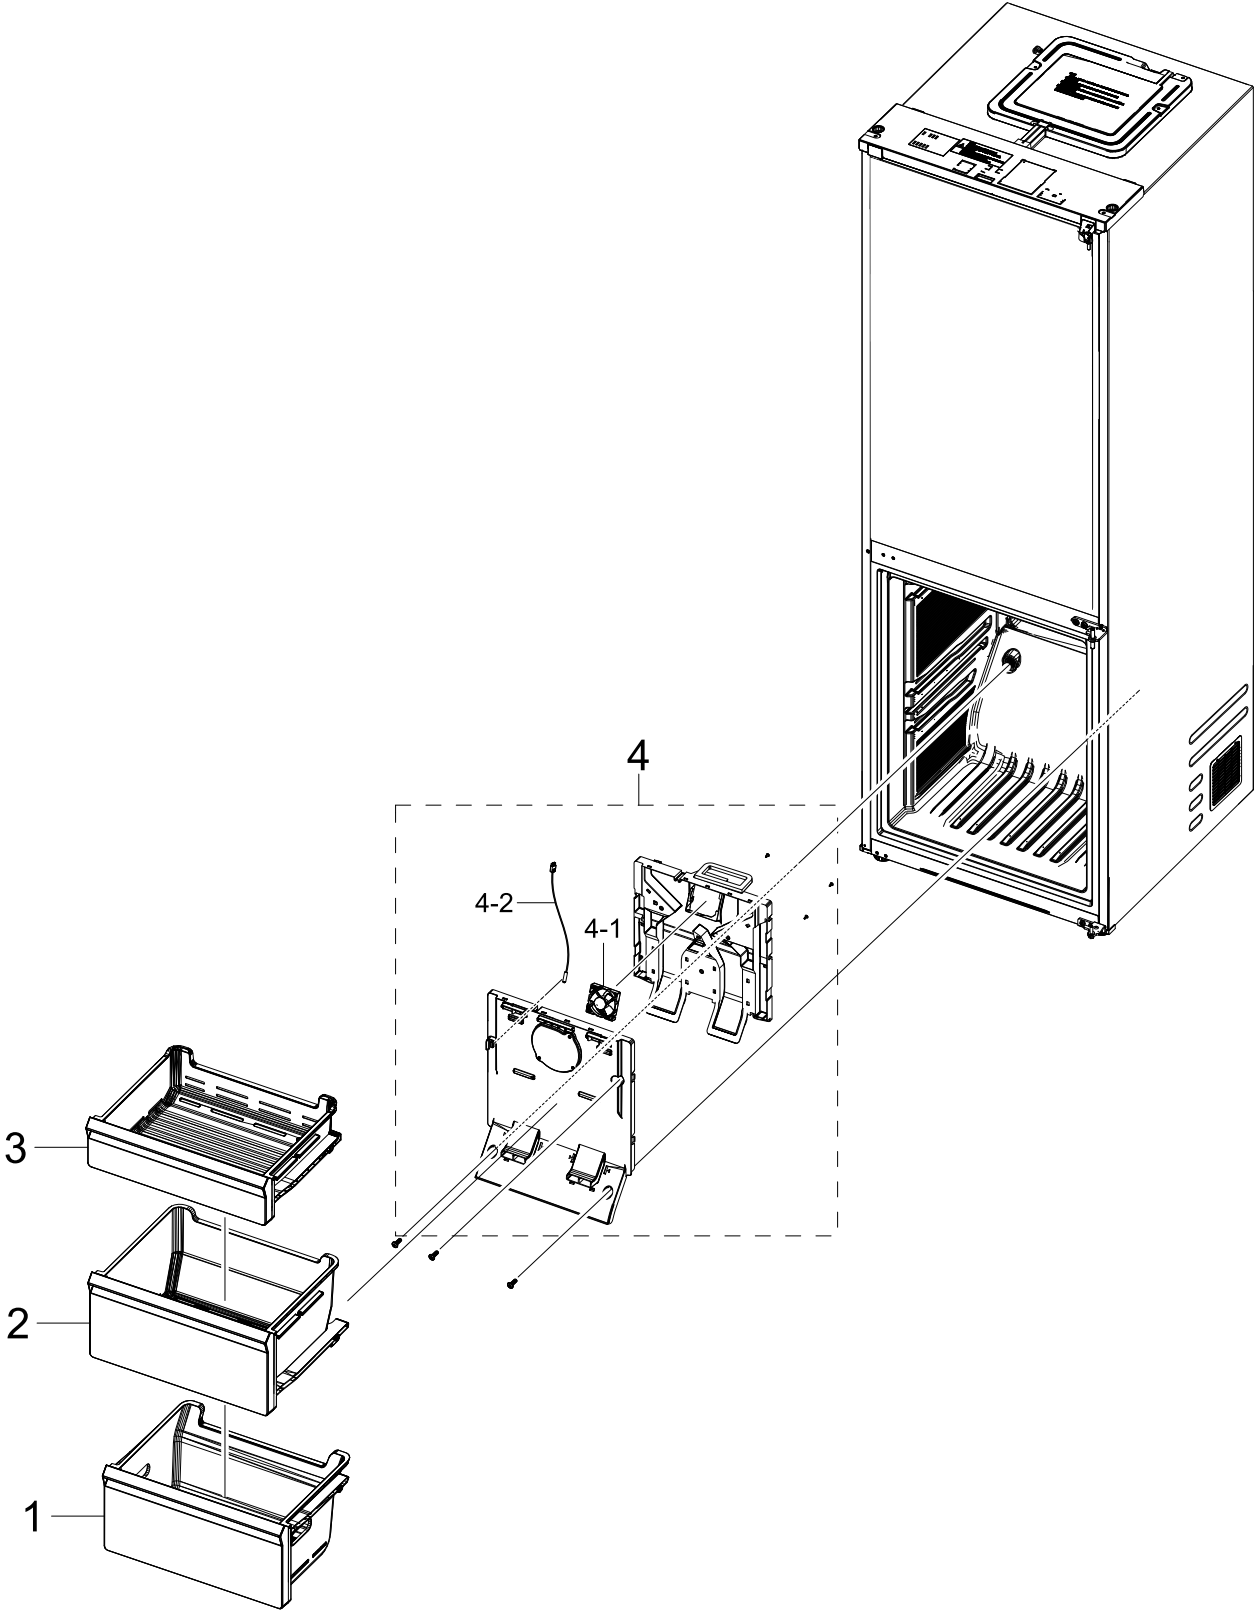

1. FREEZER

FREEZER

Exploded View

Parts List

No.	Lvl.	Loc.	Material Code	Description & Specification	SNA	Qty.
1	2	G0267	DA97-21136A	ASSY TRAY-FRE LOW DRAWER MODULE; RB7300T,	SA	1
2	2		DA97-21135A	ASSY TRAY-FRE MIDDLE DRAWER MODULE; RB730	SA	1
3	2	M0483	DA97-21134A	ASSY TRAY-FRE UP DRAWER MODULE; RB7300T,T	SA	1
4	2	M0303	DA97-19096B	ASSY COVER EVAP-FRE; 3050-BMF,BOX FAN	SA	1
4-1	3		DA31-00338C	MOTOR BLDC FAN; U92C12MS1B3-52K094/09232J	SA	1
4-2	3	A1018	DA32-10105X	SENSOR TEMP; QUEEN PJT,-40~120°C,5V,F-SE	SA	1

2. FRIDGE

FRIDGE

Exploded View

Parts List

No.	Lvl.	Loc.	Material Code	Description & Specification	SNA	Qty.
1	2	G0239	DA97-21142C	ASSY COVER MULTI-REF MULTI MODULE; RB7300	SA	1
1-1	3		DA31-00333C	MOTOR GEARED DC DAMPER; NSBA001TN1,375rpm	SA	1
1-2	3	A1018	DA32-00070D	SENSOR TEMP; SC41199-021A,L900,13.2kohm,2	SA	1
1-3	3		DA61-11032A	FIXER; RT5000K,PA66,WHITE,KN3322V0,7P Ret	SA	1
1-4	3		DA62-05494A	SEAL INS MULTI-REF LOW; RB7300T,PE OPEN C	SA	1
2	2		DA97-21138A	ASSY SHELF-VEG LOW SHELF MODULE; RB7300T	SA	1
3	2	M0300	DA97-21133C	ASSY CASE VEG-LOW DRAWER MODULE; RB7300T,	SA	1
4	2		DA97-13502D	ASSY SHELF-GLASS REF SHELF MODULE; RL31/2	SA	3
5	2		DA96-01119A	ASSY LAMP LED; 3EA,FR-4,150*12,WHITE,SMAW	SA	1
6	2		DA97-21569A	ASSY COVER LAMP; RB7300T,COVER LAMP, ASSY	SA	1