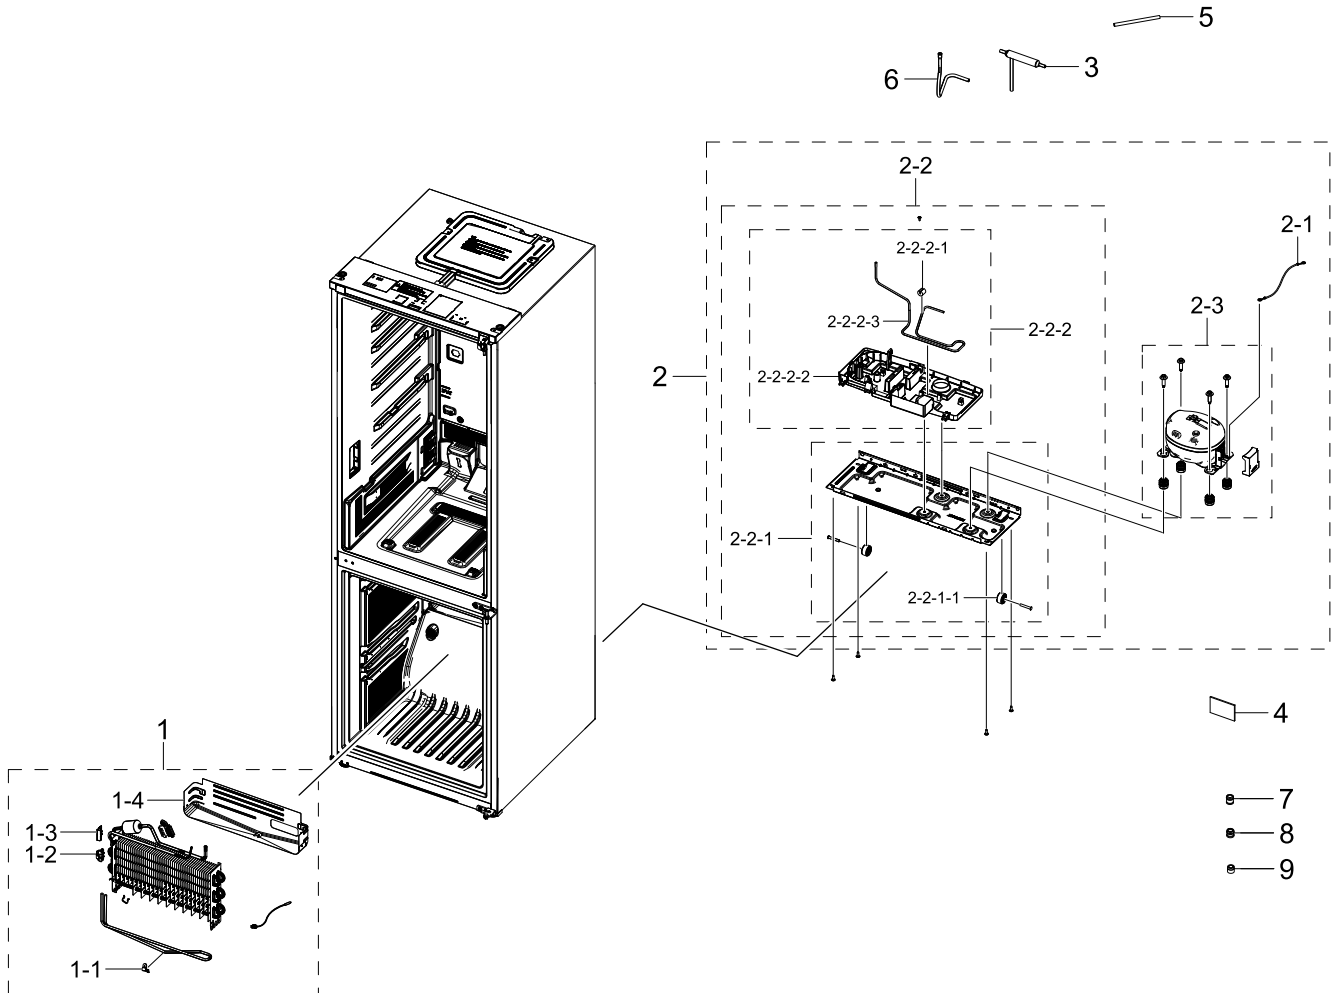

4. CYCLE

CYCLE

Exploded View

Parts List

No.	Lvl.	Loc.	Material Code	Description & Specification	SNA	Qty.
1	2	A0163	DA96-01009F	ASSY EVAP-FRE EVAP MODULE; RB7300, 3050,2	SA	1
1-1	3	M9010	DA61-03644A	PLATE-EVAP HEATER; AW-PJT,A1,T0.7	SA	1
1-2	3	G0205	DA61-04921B	FIXER-HEATER FRE; HERMES-PJT,PP,-,NATURAL	SA	1
1-3	3	A0744	DA61-07411A	FIXER-FUSE; NW2,PP,NATURAL,BJ750	SA	1
1-4	3	A0754	DA61-08936A	PLATE-DRAIN; 3050,GI-SGCC,T0.3,-,-,-,-	SA	1
2	2		DA97-21454B	ASSY COMP N CONDENSING-COND MODULE; RB730	SNA	1
2-1	3	A0562	DA39-20389A	ASSY WIRE HARNESS-EARTH; EARTH,ALL,FREE V	SA	1
2-2	3		DA97-21380A	ASSY CHASSIS; RB7300T,PIPE IMMERGING	SNA	1