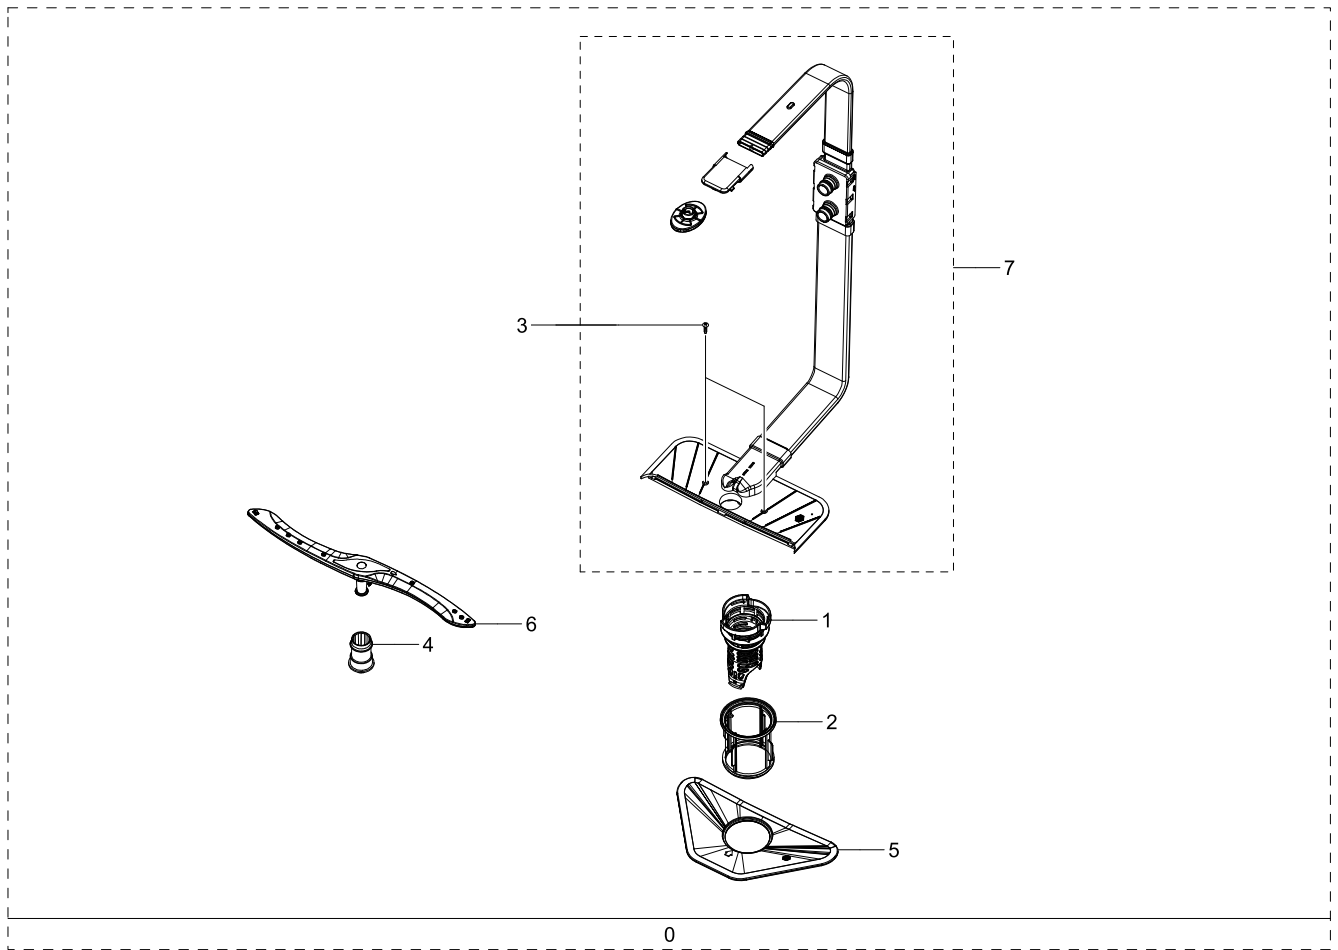

6. Assy Inner

Exploded View

Parts List

No.	Lvl.	Loc.	Material Code	Description & Specification	SNA	Qty.
0	1		DD82-01701A	A/S ASSY-INNER PARTS; DW4000RM,ODM,4055FS	SNA	1
1	2		DD81-02452A	A/S-FILTER COARSE; DW5500MM	SA	1
2	2		DD81-02453A	A/S-FILTER MICRO; DW5500MM	SA	1
3	2		DD81-02718A	A/S-SCREW SUMP; DW2900RM,11303125000152	SA	2
4	2		DD81-02719A	A/S-HOLDER ROTOR LOWER; DW2900RM,12176000	SA	1
5	2		DD81-02873A	A/S-FILTER FINE; DW4000RM,ODM,4055FS,1217	SA	1
6	2		DD81-02874A	A/S-ROTOR LOWER; DW4000RM,ODM,4055FS,1217	SA	1
7	2		DD82-01713A	A/S ASSY-DUCT NOZZLE; DW4000RM,ODM,4055FS	SA	1