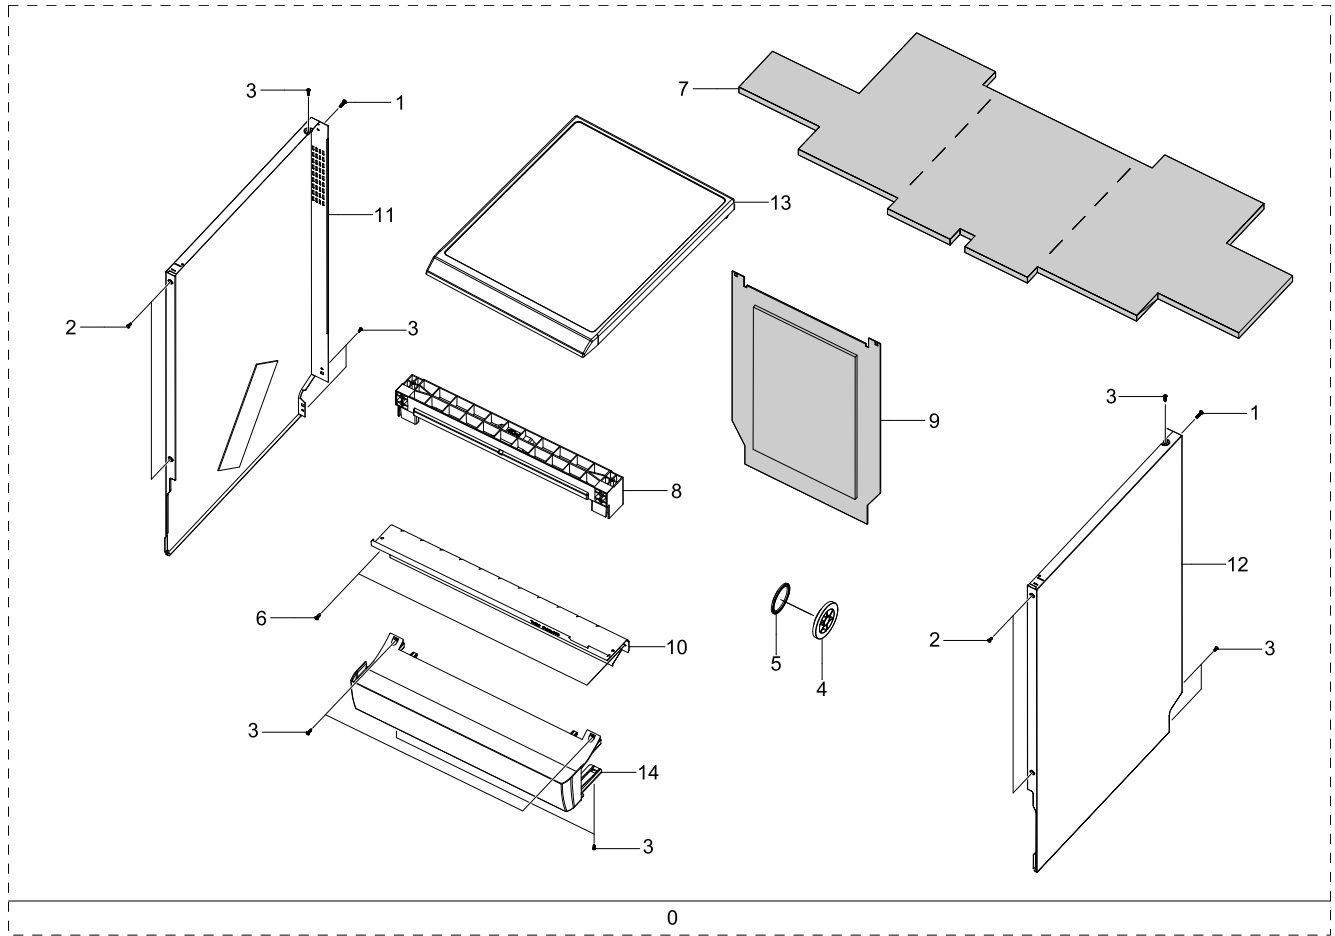

7. Assy Case Parts

Exploded View

Parts List

No.	Lvl.	Loc.	Material Code	Description & Specification	SNA	Qty.
0	1		DD82-01703C	A/S ASSY-CASE PARTS; DW4000RM, WHITE, 407	SNA	1
1	2		DD81-02692A	A/S-SCREW TOP PANEL; DW5500MM,ODM,FS,M9xL	SA	2
2	2		DD81-02693A	A/S-SCREW TRIM SIDE; DW5500MM,ODM,M8xL11	SA	4
3	2		DD81-02694A	A/S-SCREW HOUSING; DW5500MM,ODM,M8xL13	SA	10
4	2		DD81-02725A	A/S-CAP CASE BRAKE; DW2900RM,121760000136	SA	1
5	2		DD81-02726A	A/S-GASKET-BRAKE; DW2900RM,12676000000713	SA	1
6	2		DD81-02728A	A/S-SCREW-MACHINE; DW2900RM,1130113200011	SA	2
7	2		DD81-02882A	A/S-ABSORBER-TOP; DW4000RM,ODM,4055FS,126	SA	1
8	2		DD81-02883A	A/S-GUIDE TUB TOP; DW4000RM,ODM,4055FS,12	SA	1
9	2		DD81-02884A	A/S-COVER TUB REAR; DW4000RM,ODM,4055FS,1	SA	1
10	2		DD81-02878A	A/S-FRAME FRONT; DW4000RM,ODM,4055FS,1227	SA	1
11	2		DD81-02880C	A/S-HOUSING-LEFT; DW7500RM,12276000014466	SA	1
12	2		DD81-02881C	A/S-HOUSING RIGHT; DW7500RM,1227600001448	SA	1