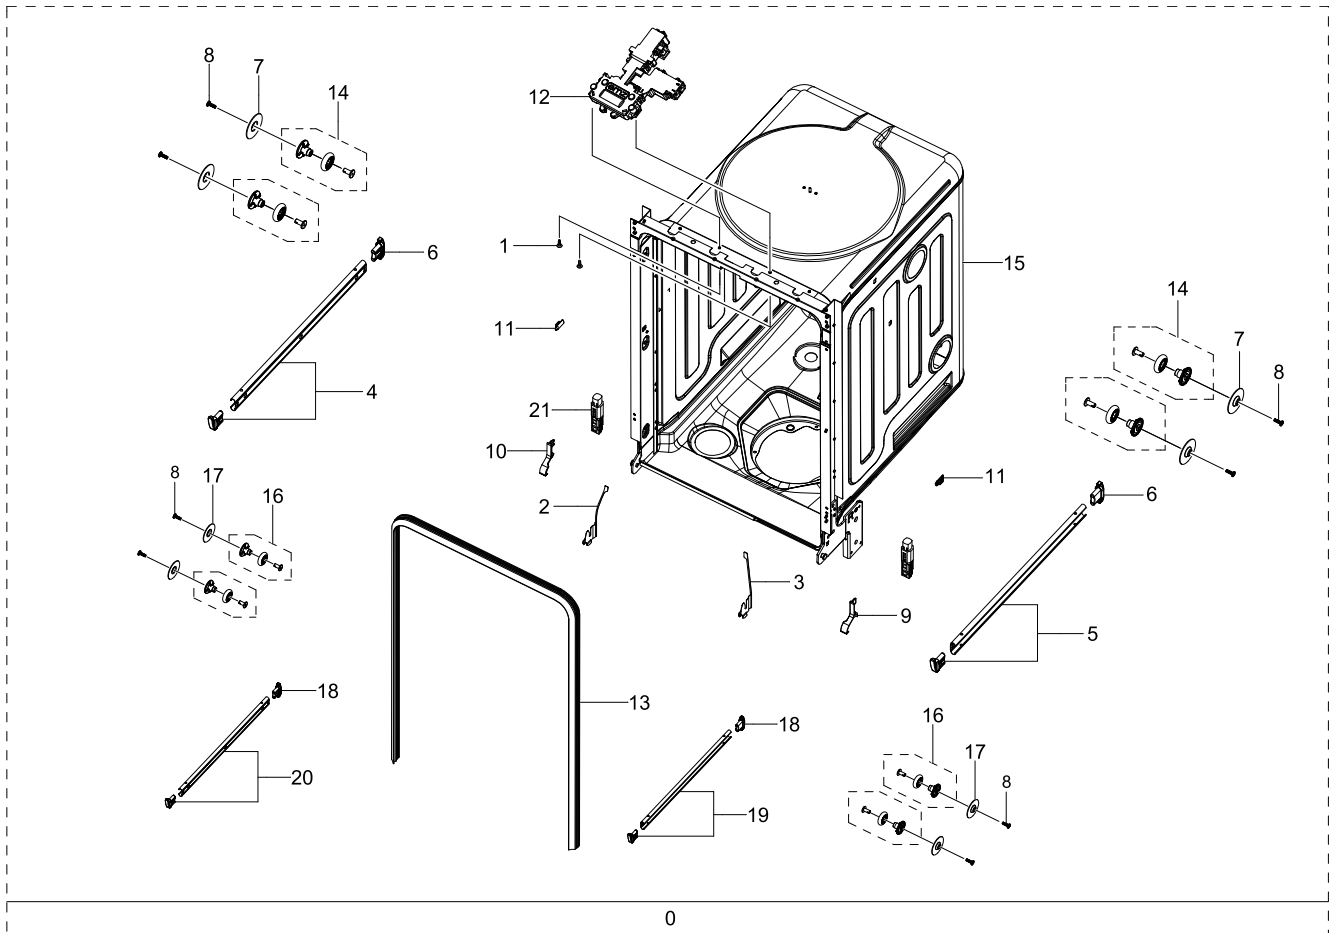

1. Assy Door

Exploded View

Parts List

No.	Lvl.	Loc.	Material Code	Description & Specification	SNA	Qty.
0	1		DD82-01706C	A/S ASSY-DOOR; DW4000RM, WHITE, 4070FW	SNA	1
1	2		DD81-02460A	A/S-SUB WIRE HARNESS; DW5500MM	SA	1
2	2		DD81-02756A	A/S-SCREW-SPECIAL T20; DW2900RM,113032040	SA	2
3	2		DD81-02757A	A/S-SCREW-SPECIAL T15 S; DW2900RM,1130320	SA	6
4	2		DD81-02758A	A/S-SCREW-SPECIAL T15 L; DW2900RM,1130320	SA	6
5	2		DD81-02890C	A/S-DOOR OUTER; DW4000RM, WHITE, 4070FW	SA	1
6	2		DD82-01707D	A/S ASSY-PANEL CONTROL; DW4000RM, WHITE,	SNA	1
6-1	3		DD81-02694A	A/S-SCREW HOUSING; DW5500MM,ODM,M8xL13	SA	2
6-2	3		DD81-02695A	A/S-SCREW PBA SUB; DW5500MM,ODM,FS,BU,M6.	SA	6
6-3	3		DD81-02891A	A/S-BUTTON RUBBER; DW4000RM,ODM,4055FS,12	SA	1
6-4	3		DD81-02892C	A/S-COVER RETAINING; DW4000RM, WHITE, 407	SA	1
6-5	3		DD81-02893D	A/S-CONTROL PANEL; DW4000RM, WHITE, 4070F	SA	1
6-6	3		DD81-02894B	A/S-SUB PCB; DW4000RM, 4070FW, EN	SA	1

2. Assy Tub

Exploded View

Parts List

No.	Lvl.	Loc.	Material Code	Description & Specification	SNA	Qty.
0	1		DD82-01747E	A/S ASSY-TUB; DW4000RM,4070BB	SNA	1
1	2		DD81-02693A	A/S-SCREW TRIM SIDE; DW5500MM,ODM,M8xL11	SA	2
2	2		DD81-02700A	A/S-SEAL BLOCK L; DW5500MM,EPG,6730020001	SA	1
3	2		DD81-02701A	A/S-SEAL BLOCK R; DW5500MM,EPG,6730020001	SA	1
4	2		DD81-02766A	A/S-RAIL MID-LEFT; DW2900RM,1227600000135	SA	1
5	2		DD81-02767A	A/S-RAIL MID-RIGHT; DW2900RM,122760000013	SA	1
6	2		DD81-02768A	A/S-HOLDER-RAIL MIDDLE REAR; DW2900RM,121	SA	2
7	2		DD81-02769A	A/S-BRACKET RAIL; DW2900RM,12176000008573	SA	4
8	2		DD81-02771A	A/S-SCREW-BRACKET RAIL; DW2900RM,11303223	SA	4
9	2		DD81-02774A	A/S-COVER TUB EDGE-RIGHT; DW2900RM,121760	SA	1
10	2		DD81-02775A	A/S-COVER TUB EDGE-LEFT; DW2900RM,1217600	SA	1
11	2		DD81-02782A	A/S-CAP DOOR GUIDE; DW2900RM,121760000035	SA	2
12	2		DD81-02897A	A/S-DOOR SWITCH; DW4000RM,ODM,4055FS,1747	SA	1