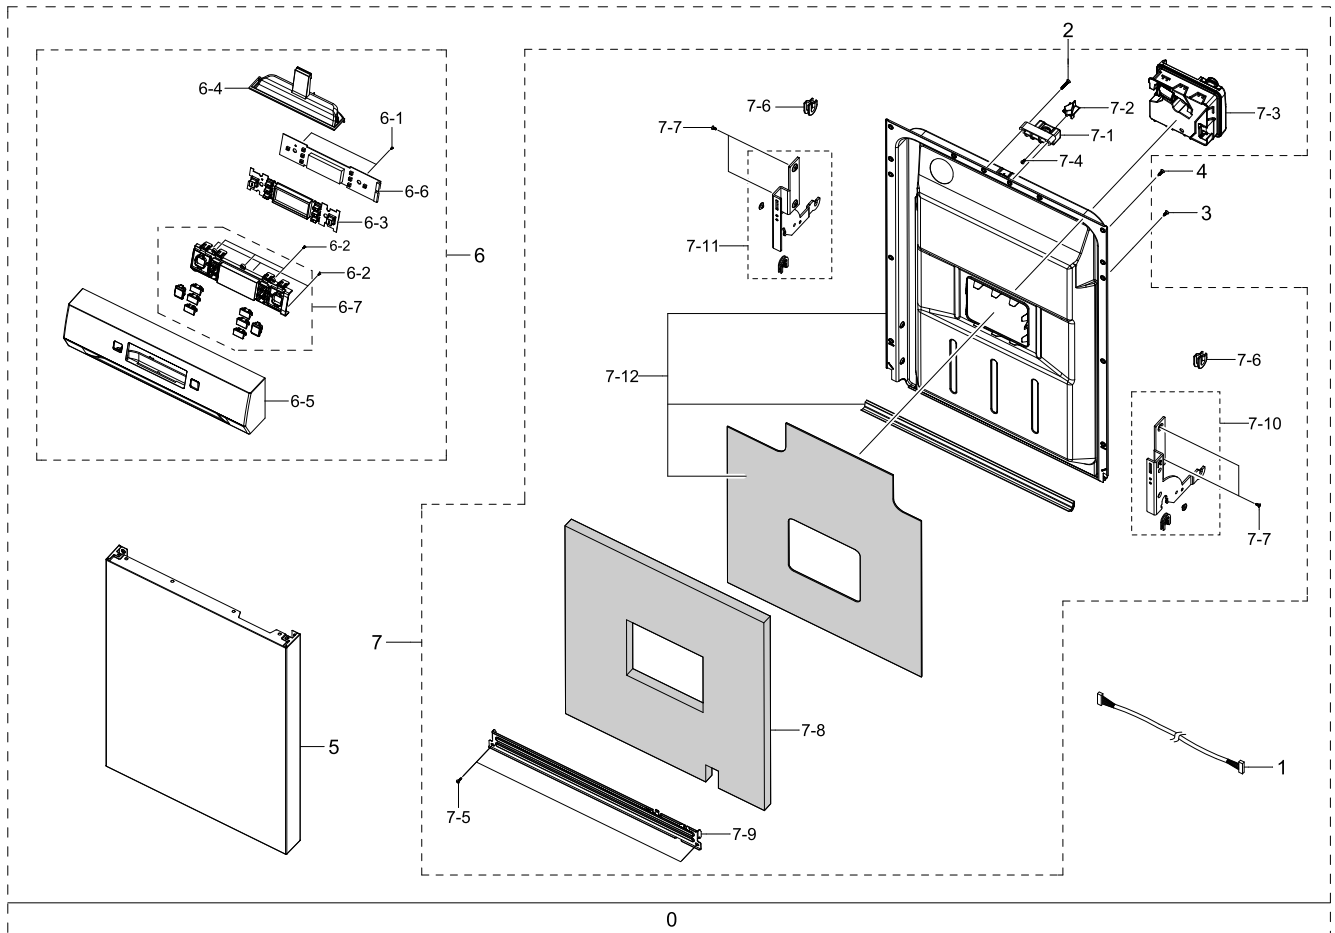

1. Assy Door

Exploded View

Parts List

No.	Lvl.	Loc.	Material Code	Description & Specification	SNA	Qty.
0	1		DD82-01706C	A/S ASSY-DOOR; DW4000RM, WHITE, 4070FW	SNA	1
1	2		DD81-02460A	A/S-SUB WIRE HARNESS; DW5500MM	SA	1
2	2		DD81-02756A	A/S-SCREW-SPECIAL T20; DW2900RM,113032040	SA	2
3	2		DD81-02757A	A/S-SCREW-SPECIAL T15 S; DW2900RM,1130320	SA	6
4	2		DD81-02758A	A/S-SCREW-SPECIAL T15 L; DW2900RM,1130320	SA	6
5	2		DD81-02890C	A/S-DOOR OUTER; DW4000RM, WHITE, 4070FW	SA	1
6	2		DD82-01707D	A/S ASSY-PANEL CONTROL; DW4000RM, WHITE,	SNA	1
6-1	3		DD81-02694A	A/S-SCREW HOUSING; DW5500MM,ODM,M8xL13	SA	2
6-2	3		DD81-02695A	A/S-SCREW PBA SUB; DW5500MM,ODM,FS,BU,M6.	SA	6
6-3	3		DD81-02891A	A/S-BUTTON RUBBER; DW4000RM,ODM,4055FS,12	SA	1
6-4	3		DD81-02892C	A/S-COVER RETAINING; DW4000RM, WHITE, 407	SA	1
6-5	3		DD81-02893D	A/S-CONTROL PANEL; DW4000RM, WHITE, 4070F	SA	1
6-6	3		DD81-02894B	A/S-SUB PCB; DW4000RM, 4070FW, EN	SA	1

2. Assy Tub

Exploded View

Parts List

No.	Lvl.	Loc.	Material Code	Description & Specification	SNA	Qty.
0	1		DD82-01747E	A/S ASSY-TUB; DW4000RM,4070BB	SNA	1
1	2		DD81-02693A	A/S-SCREW TRIM SIDE; DW5500MM,ODM,M8xL11	SA	2
2	2		DD81-02700A	A/S-SEAL BLOCK L; DW5500MM,EPG,6730020001	SA	1
3	2		DD81-02701A	A/S-SEAL BLOCK R; DW5500MM,EPG,6730020001	SA	1
4	2		DD81-02766A	A/S-RAIL MID-LEFT; DW2900RM,1227600000135	SA	1
5	2		DD81-02767A	A/S-RAIL MID-RIGHT; DW2900RM,122760000013	SA	1
6	2		DD81-02768A	A/S-HOLDER-RAIL MIDDLE REAR; DW2900RM,121	SA	2
7	2		DD81-02769A	A/S-BRACKET RAIL; DW2900RM,12176000008573	SA	4
8	2		DD81-02771A	A/S-SCREW-BRACKET RAIL; DW2900RM,11303223	SA	4
9	2		DD81-02774A	A/S-COVER TUB EDGE-RIGHT; DW2900RM,121760	SA	1
10	2		DD81-02775A	A/S-COVER TUB EDGE-LEFT; DW2900RM,1217600	SA	1
11	2		DD81-02782A	A/S-CAP DOOR GUIDE; DW2900RM,121760000035	SA	2
12	2		DD81-02897A	A/S-DOOR SWITCH; DW4000RM,ODM,4055FS,1747	SA	1