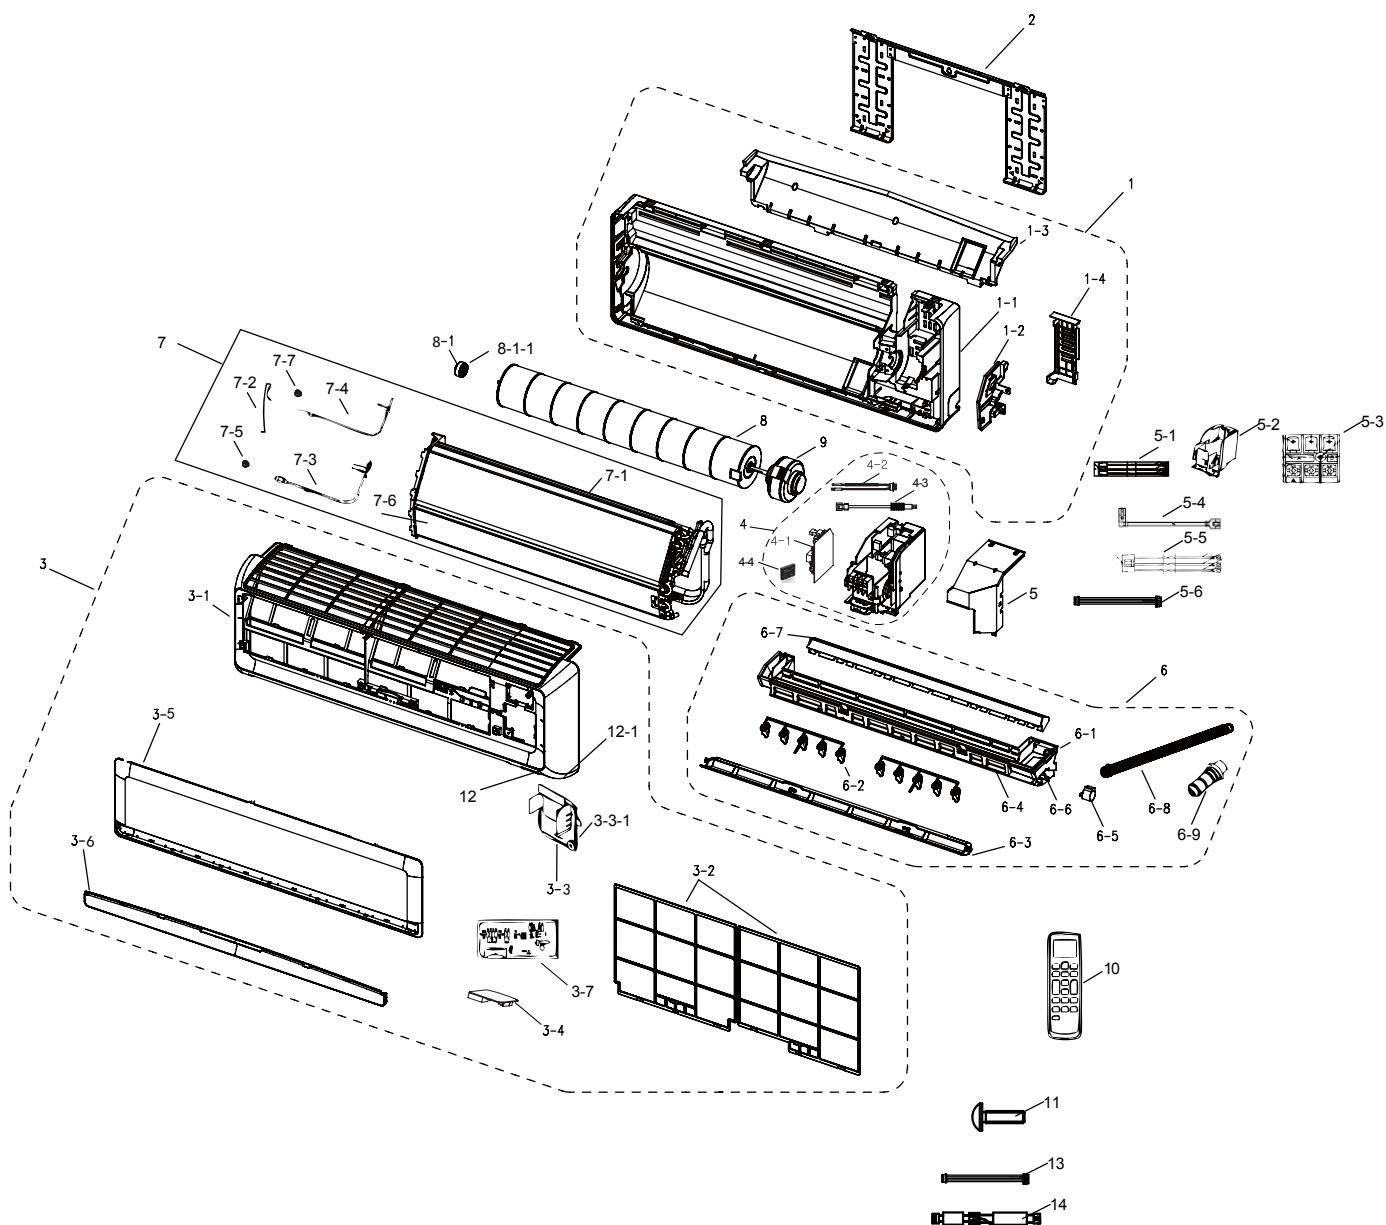

1. Exploded Views and Parts List

1-1 Indoor Unit

AR09MSFPEWQNEU

No.	Parts Code	Parts Description	Description	AR09MSFPEWQNEU	SA/SNA
				Qty	
1	DB94-01921M	ASSY BACK BODY	WHITE,VIVALDI1,SSEC	1	SA
1-1	DB61-03656C	BODY BACK	VIVALDI,HIPS,820,286,DA-WHITE(1	SNA
1-2	DB61-03651B	SUPPORT-EV/PRH	VIVALDI,ABS,BLACK	1	SA
1-3	DB62-05888B	SEAL-INSUL BODY REAR	EPS	1	SNA
1-4	DB61-03666A	HOLDER-PIPE	VIVALDI,HIPS,T2.0,63.5,183.7	1	SA
2	DB97-02851C	ASSY-PLATE HANGER	vivaldi 1,ssec	1	SA
3	DB92-03830A	ASSY PANEL FRONT	3-Care,New Maldives 1	1	SA
3-1	DB64-02561A	PANEL FRONT	Maldives-1,HIPS,860,DA WHITE	1	SA
3-2	DB63-02760G	FILTER AIR-PRE	Maldives 1,PP,FRAME:PP/ M	2	SA
3-3	DB97-11240C	ASSY COVER TERMINAL	VIVALDI 1,-,-,-,SSEC	1	SA
3-3-1	DB63-02120B	COVER TERMINAL	VIVALDI,PC 510,5V,SC-0610	1	SA
3-4	DB90-06754C	ASSY COVER DISPLAY	AR12FSFFDGMNET,ASSY	1	SA
3-5	DB64-02553C	GRILLE-AIR INLET	MALDIVES1,HIPS,DA WHITE	1	SA
3-6	DB64-02550A	DECORATION-PANEL	MALDIVES-1,HIPS,DA WHIT	1	SNA
3-7	DB93-10861A	ASSY PCB SUB-DISPLAY	DISPLAY,MALDIVES-P/	1	SA
4	DB92-03642D	ASSY KIT	INDOOR,NEW BORACAY,485 INVERTER	1	SNA
4-1	DB92-03467G	ASSY PCB MAIN	MAIN,120*120,Y,220V-240V,5	1	SA
4-2	DB95-05163A	ASSY THERMISTOR IN	103HW,6P,400/400/400,	1	SA
4-3	DB93-10918H	ASSY CONNECTOR WIRE	9,1007,26,WHT,SMH200	1	SA
4-4	DB93-10943B	ASSY CONNECTOR WIRE	9,1007,26,RED,SMH200	1	SA
5	DB90-04385A	ASSY COVER CONTROL IN	VIVALDI,SSEC	1	SA
5-1	DB95-04339H	ASSY-NOISE ABSORBER	WIFI	1	SA
5-2	DB61-04578A	CASE CONTROL-IN	Maldives,ABS,GRAY,SSEC	1	SA
5-3	DB65-00326A	TERMINAL BLOCK	4P,PBT,300V,25A Minimum,3	1	SA
5-4	DB93-10942A	ASSY CONNECTOR WIRE	2,1015,18,BRN,YH396-	1	SA
5-5	DB93-13688B	ASSY CONNECTOR WIRE-DC SIGNAL	2,1007,24,	1	SA
5-6	DB93-10943H	ASSY CONNECTOR WIRE	10,1007,26,RED,SMH20	1	SA
6	DB94-02960A	ASSY TRAY DRAIN	White,RH,550,Y,R410A,AQV	1	SA
6-1	DB63-02118A	TRAY DRAIN	VIVALDI-1,HIPS,690,BLACK,DAC-	1	SNA
6-2	DB61-03672A	BLADE-V	VIVALDI-1,PP,T2.0,BLACK,SSEC	2	SA
6-3	DB66-01559A	BLADE-H	MALDIVES-1,ABS,DA-WHITE,3t	1	SA
6-4	DB62-05892A	INSULATION-TRAY FR	VIVALDI-1,EPS,590,WHI	1	SNA
6-5	DB31-00371C	MOTOR STEP	24BYJ48,DC12V	1	SA
6-6	DB69-00839A	TRAY-CUSHION	SS-P/J,EPS,-,-,-,-,WHITE,SS	1	SNA
6-7	DB63-02121A	TRAY-STABILIZER	VIVALDI,HIPS,580,NATURAL	1	SNA
6-8	DB94-00458D	ASSY HOSE DRAIN	VIVALDI-PJT,SSEC	1	SA
6-9	DB73-00180B	RUBBER-CAP DRAIN	all mael,NR,D22,40,40,R	1	SA
7	DB96-06897H	ASSY EVAP TOTAL	MALDIVES,SSEC	1	SA
7-1	DB61-03650A	HOLDER-EVAP	VIVALDI,HIPS,2,BLACK,SSEC	1	SA
7-2	DB67-60030A	SPRING-SENSOR	WW2-PJT,STS301,0.4,T0.4,W2	2	SA
7-3	DB96-11683C	ASSY TUBE EVAP OUT	VIVALDI,SSEC	1	SA
7-4	DB96-11326L	ASSY TUBE EVAP IN	New Maldives1	1	SA
7-5	DB60-30010B	FASTENER-NUT FLARE	BRASS	1	SA
7-6	DB96-11107C	ASSY EVAP SUB	VIVALDI-1,SSEC	1	SA
7-7	DB60-30010A	FASTENER-NUT FLARE	BRASS	1	SA
8	DB94-01874A	ASSY FAN CROSS	VIVALDI,SSEC	1	SA
8-1	DB94-00455B	ASSY-RUBBER BEARING	WW-PJT,CR,BLK SSEC	1	SA
8-1-1	DB94-40007B	ASSY-BEARING	G1-PJT,SSEC	1	SA
9	DB31-00636C	MOTOR BLDC FAN	RD-310-25-8B-3(AL),310V,2	1	SA
10	DB93-15882Q	ASSY WIRELESS REMOCON	RS-3,ENGLISH,40.0*	1	SA
11	DB97-02418A	ASSY-SCREW TAPPING	SS-P/J,TH,M4*L14	1	SA
12	DB90-06134F	ASSY COVER DISPLAY	AR12JSFPEWQNET,ASSY	1	SA
12-1	DB63-02762B	COVER DISPLAY	maldives 1,HIPS,T2.0,74.6,	1	SA
13	DB93-10943B	ASSY CONNECTOR WIRE	9,1007,26,RED,SMH200	1	SA
14	DB93-06676A	ASSY CONNECTOR WIRE	1,1015,16,YEL/GRN,ST	1	SA