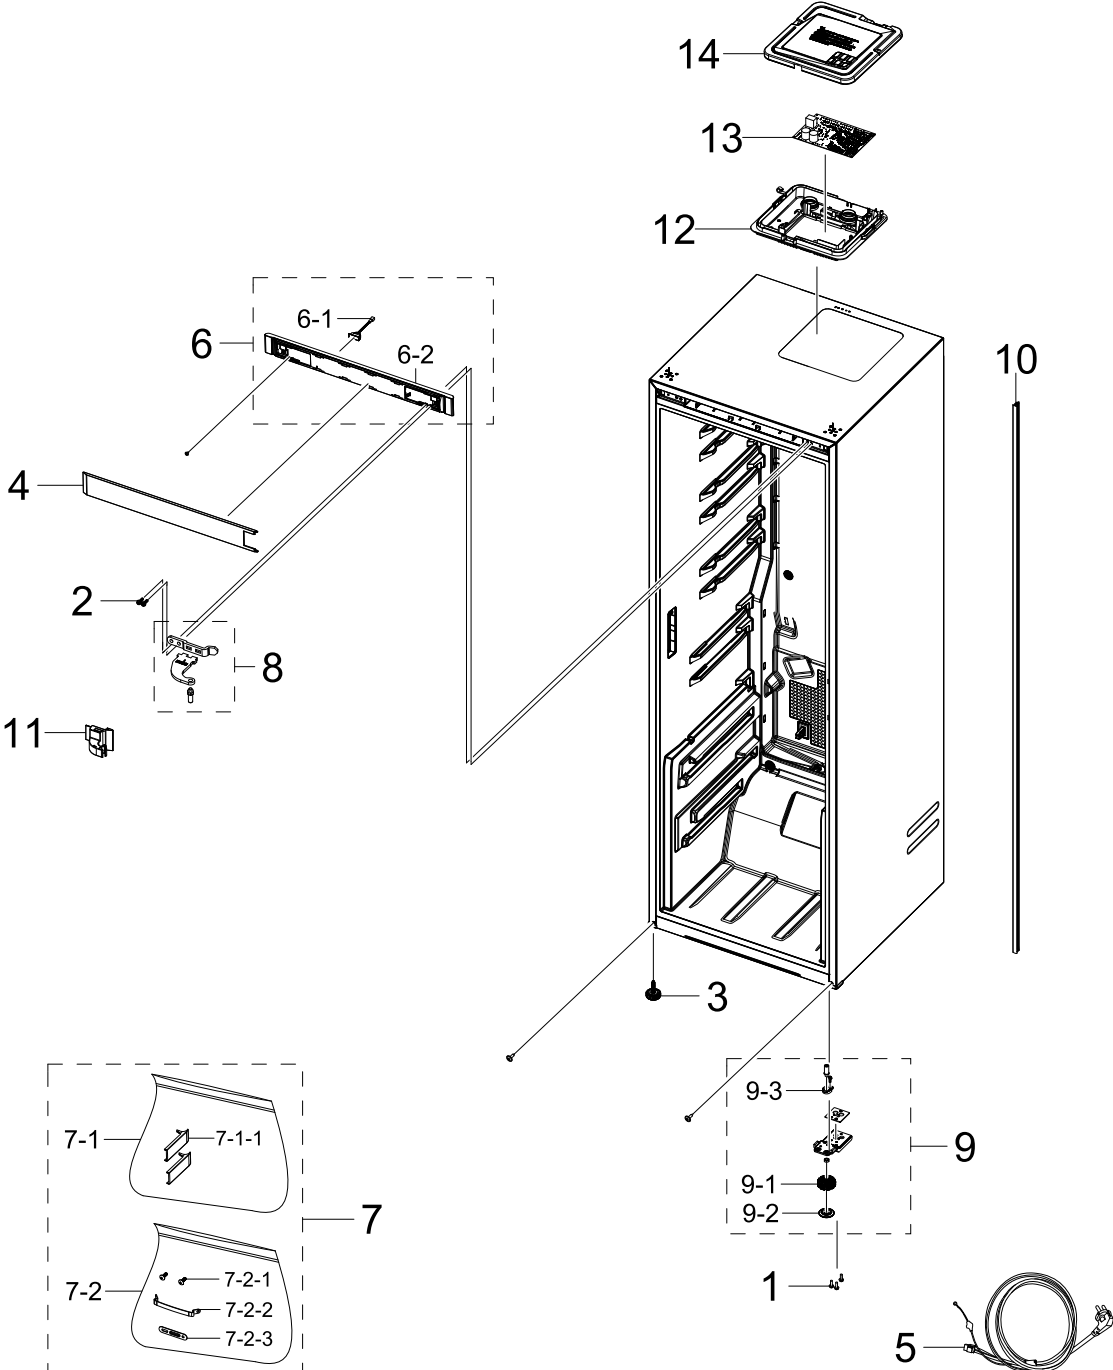

2. CABINET

CABINET

Exploded View

Parts List

No.	Lvl.	Loc.	Material Code	Description & Specification	SNA	Qty.
1	2	A0564	6011-008075	BOLT-HEX; M5(P0.8),L20,ZPC(WHT),HWH,+,SWR	SA	3
2	2	A0564	6011-001546	BOLT-HEX; M5(P0.8),L16,ZPC(WHT),HWH,+,SWR	SA	2
3	2	Z1128	DA61-07546B	LEG-FRONT; GRAND CRU,PP,BLACK,RM60,PP Scr	SA	1
4	2		DA63-08660A	COVER FRAME-TOP FRONT; RR7000M,ABS,-,HB,I	SA	1
5	2	A0273	3903-001015	POWER CORD-AT; H05VV-F 3x0.75mm2,BLK,EU3F	SA	1
6	2	A0904	DA97-23163A	ASSY COVER CONTROL-FRONT; RR7000M,INOX GR	SA	1
6-1	3		DA34-00043J	SWITCH REED; UL1007 AWG 22,50mm	SA	1
6-2	3		DA63-11664A	COVER CONTROL-FRONT; RR7000M,ABS,-,HB,INO	SA	1
7	2		DA91-06240E	ASSY INSTALL-PARTS KIT; AL PEARL SILVER(S	SNA	1
7-1	3		DA91-06241E	ASSY INSTALL-REVERSIBLE KIT; AL PEARL SIL	SA	1
7-1-1	4		DA63-08662A	COVER SLIDER HANDLE; RR7000M,ABS,HB,CREAM	SNA	2
7-2	3		DA99-04217A	ASSY INSTALL-PAIR KIT; RR7000M,GLOBAL	SA	1
7-2-1	4	G0412	6002-000613	SCREW-TAPPING; TH,+,-,2,M5,L16,ZPC(WHT),S	SNA	2
7-2-2	4		DA61-10671A	REINF LEG-BOTTOM; BK,CR-SPCC,T1.2,PAIR IN	SA	1
7-2-3	4		DA61-10679A	FIXER LOCKER; BK,CR-SPCC,T1,PAIR INSTALL	SNA	1
8	2		DA97-17372A	ASSY HINGE-UP; RR39M7*,T4.0,BLACK	SA	1
9	2	M0344	DA97-17371A	ASSY HINGE-LOW RIGHT; RR7000M,T4.0,BLACK	SA	1
9-1	3	A0577	DA61-07972B	FOOT-FRONT; POLARIS,PP,BLACK,-,RM60,INSER	SA	1
9-2	3	A0863	DA61-07973B	FOOT; POLARIS,PP,BLACK,-,RM60,PP_S	SA	1
9-3	3	M0266	DA66-00401A	CAM-RISER; SAPPHIRE-PJT,PA66,BLACK,KN3311	SNA	1
10	2		DA61-10672D	FIXER; RR7000M,ABS,-,INOX GRAY,-,HG-0760G	SA	1
11	2		DA63-08658D	COVER WIRE-HINGE RIGHT; RR7000M,ABS,-,HB,	SNA	1
12	2		DA97-21247A	ASSY CASE PBA; RB7300T,T2.3,INOX GRAY,PP,	SNA	1