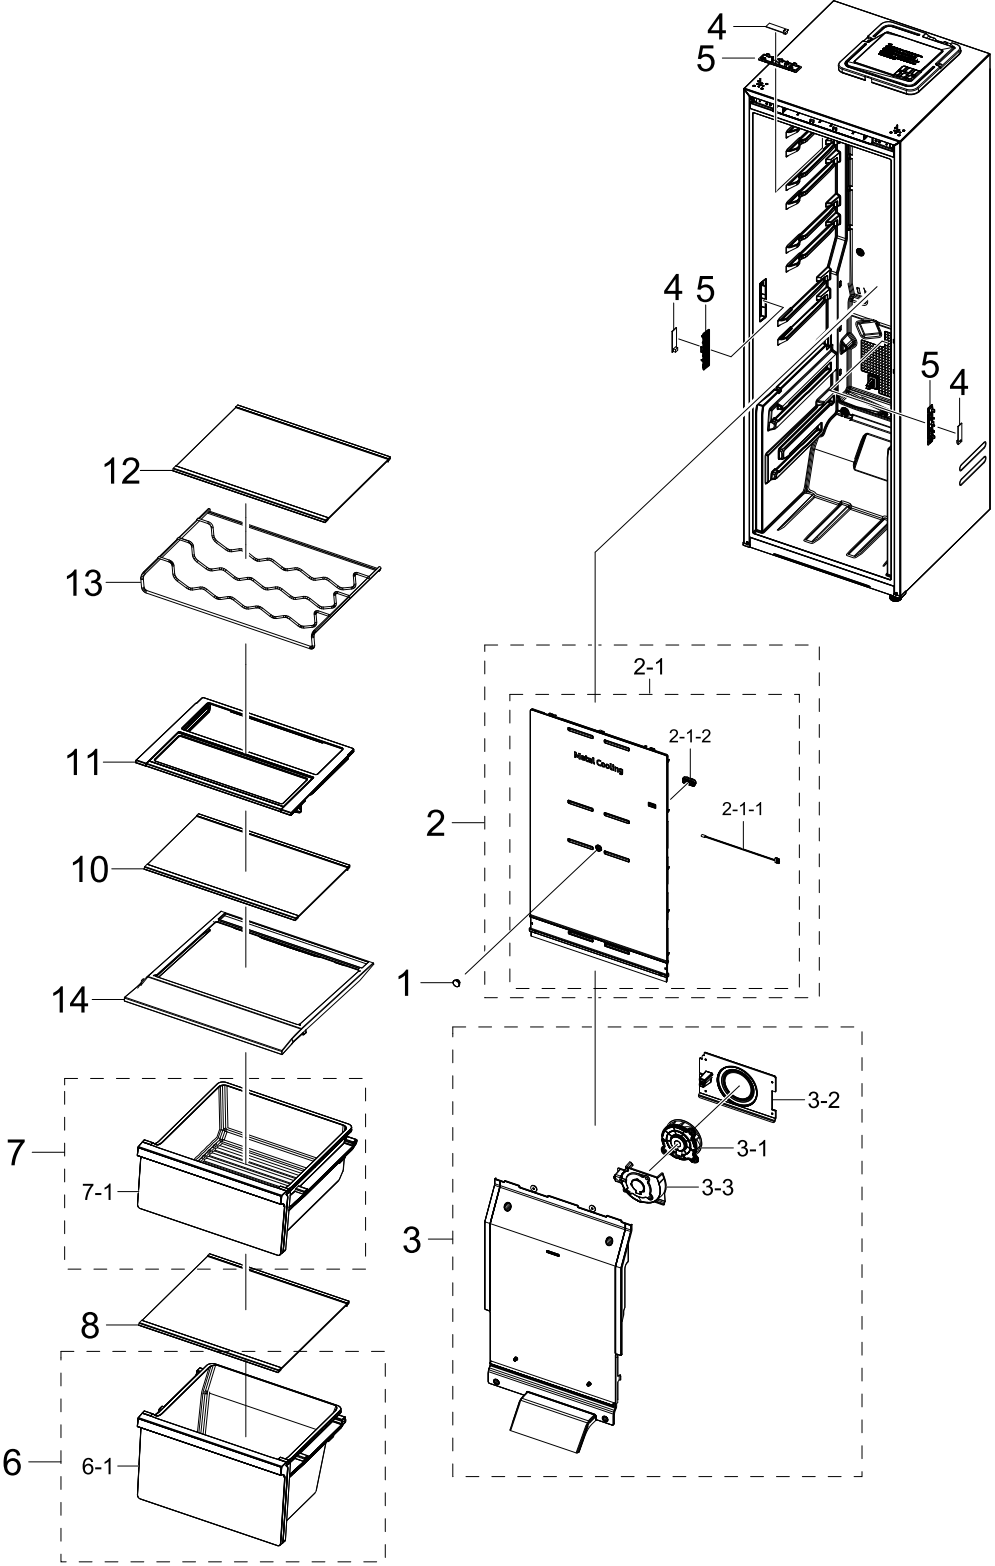

1. FRIDGE

FRIDGE

Exploded View

Parts List

No.	Lvl.	Loc.	Material Code	Description & Specification	SNA	Qty.
1	2	A0270	DA67-30266K	CAP SCREW; A-TOP,PP,T1.5,HB,BJ750,COOL WH	SA	1
2	2	G0239	DA97-23195A	ASSY COVER MULTI-REF; RR7000 SEPM,COOL WH	SA	1
2-1	3	G0239	DA97-23419B	ASSY COVER MULTI-REF; RR7000M,PP,COOL WHI	SNA	1
2-1-1	4	A1018	DA32-00070C	SENSOR TEMP; SC41200-021A,L250,13.2kohm,2	SA	1
2-1-2	4		DA63-07761A	GROMMET FIXER; RF-H920G,RUBBER,BLACK	SA	1
3	2	Z1177	DA97-23197A	ASSY COVER EVAP-REF; RR7000 SEPM,COOL WHI	SA	1
3-1	3		DA31-00334D	MOTOR BLDC FAN; 12035GE-12M-YT,1775 7%,1	SA	1
3-2	3		DA61-15272A	CASE MOTOR-FRE; RR7000 SEPM,ABS,T2,BLACK,	SA	1
3-3	3		DA61-11356B	GUIDE AIR-REF; RR7000M,ABS,-,HB,CNTK A-20	SA	1
4	2	G0090	DA41-00519R	ASSY LAMP LED; 3ea,CEM-1,65*10*1.6T,WHITE	SA	3
5	2	A0280	DA63-11613A	COVER LAMP; RR7000,SBC,T2,HB,NATURAL,-,KR	SA	3
6	2	M0300	DA97-17508F	ASSY CASE VEG-LOW; RR7000,Hot Stamping	SA	1
6-1	3		DA97-17817E	ASSY COVER VEG-LOW; RR7000,Printing, Hot	SA	1
7	2		DA97-17509H	ASSY CASE VEG-UP; RR7000,Hot Stamping	SA	1
7-1	3		DA97-17816G	ASSY COVER VEG-UP; RR7000,Printing, Hot S	SA	1
8	2		DA97-17522D	ASSY SHELF-REF LOW; RR7000M,SEPM SPONGE S	SA	1
10	2	A0186	DA97-17521D	ASSY SHELF-REF; RR7000M,SEPM SPONGE SPEC,	SA	1
11	2		DA97-17684D	ASSY SHELF FOLDER-REF; RR7000M,SILVER, TA	SA	1
12	2	A1130	DA97-17517G	ASSY SHELF-UP; RR7000M,SEPM SPONGE SPEC,	SA	2
13	2		DA67-05477A	RACK WINE; RR7000,-,MSWR70,-,W488.5,L296,	SA	1
14	2		DA97-18206B	ASSY SHELF-REF LOW; RR7000,GLASS ASSY	SA	1