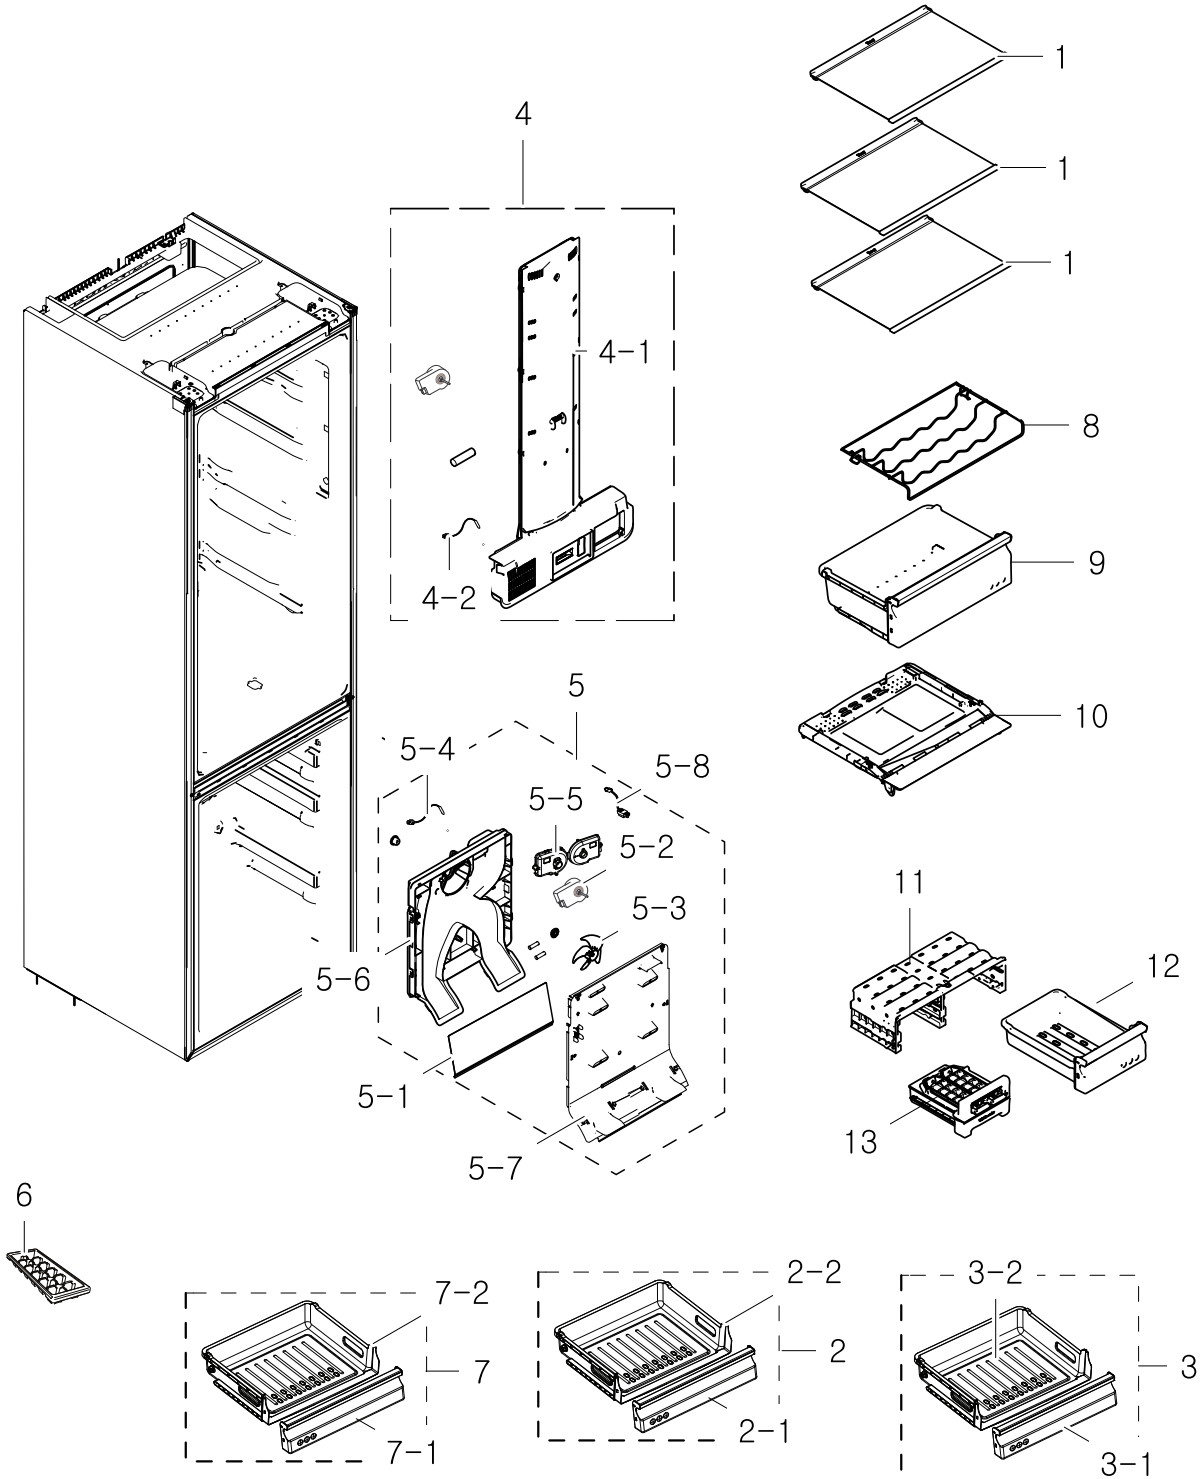

3. FREEZER FRIDGE

Exploded View

Parts List

No.	Lvl.	Loc.	Material Code	Description & Specification	SNA	Qty.
1	3	Z1107	DA67-03037B	SHELF-REF; GRAND CRU,PP,COOL WHITE,BEST	SNA	3
2	2	G0268	DA97-11399A	ASSY TRAY-FRE MID; GRAN CRU,W475.2,L382.5	SA	1
2-1	4	G0080	DA63-06328A	COVER-TRAY FRE MID; GRAND-CRU,GPPS,TRANSP	SA	1
2-2	3	G0261	DA61-07305A	CASE-TRAY FRE MID; GRAND-CRU,PP,COOL WHIT	SA	1
3	2	G0267	DA97-11398A	ASSY TRAY-FRE LOW; GRAN CRU,W475.2,L285.6	SA	1
3-1	4	G0085	DA63-06334A	COVER-TRAY FRE LOW; GRAND-CRU,GPPS,TRANSP	SA	1
3-2	3	G0260	DA61-07306A	CASE-TRAY FRE LOW; GRAND-CRU,PP,COOL WHIT	SA	1
4	2	G0239	DA97-11361A	ASSY COVER MULTI-REF; GRAND CRU,RL60, CON	SA	1
4-1	3	A0689	DA63-06338A	COVER-MULTI REF; GRAND CRU(RL60),PP,COOL	SA	1
4-2	3	A1018	DA32-00011W	SENSOR TEMP; PX-41C,MT-PJT,-40~1105V,	SA	1
5	2	M0416	DA97-11338A	ASSY COVER-EVAP FRE; GRAND CRU	SA	1
5-1	3	G0233	DA61-07361A	PLATE-EVAP COVER REAR; GRAND CRU,GL-SAZCC	SA	1
5-2	4	A0998	DA31-00146J	MOTOR BLDC; 1920,DC12V,230mA,2.8W	SA	1
5-3	4	A0769	DA31-00276A	FAN; GRAND CRU,ABS,GP-35/NTR	SA	1
5-4	4	A1018	DA32-00033E	SENSOR TEMP; 502AT,DKST1329GW,MAX4,-40~11	SA	1
5-5	4	M0449	DA63-06370A	COVER MOTOR-BLDC; GRAND CRU,PP,BLACK	SA	1
5-6	4	G0236	DA63-06375A	COVER EVAP-REAR; GRAND CRU,PP,T1.5,BLACK,	SA	1
5-7	4	A0665	DA63-06360B	COVER EVAP-FRONT; GRAND CRU,PP,T1.7,NTR	SNA	1
5-8	4	G0088	DA96-00042E	ASSY W/HARNES-MOTOR; E-PEL(BLDC),WIRE-HA	SA	1
6	4	A0582	DA63-06368A	TRAY-ICE; GRAND CRU,PP,COOL WHITE	SNA	2
7	2	M0121	DA97-11397A	ASSY TRAY-FRE UPP; GRAN CRU,W475.7,L381.4	SA	1
7-1	4	G0087	DA63-06327A	COVER-TRAY FRE UPP; GRAND-CRU,GPPS,TRANSP	SA	1
7-2	3	G0296	DA97-11986A	ASSY COVER-TRAY FRE UPP; GRAND CRU,HOT ST	SA	1
8	2	G0076	DA75-00244C	RACK-WINE; GRAND CRU,STS204,OD4.5,W505.5,	SA	1
9	2	A0205	DA97-11575A	ASSY CASE VEG-HIGH; GRAND CRU	SA	1