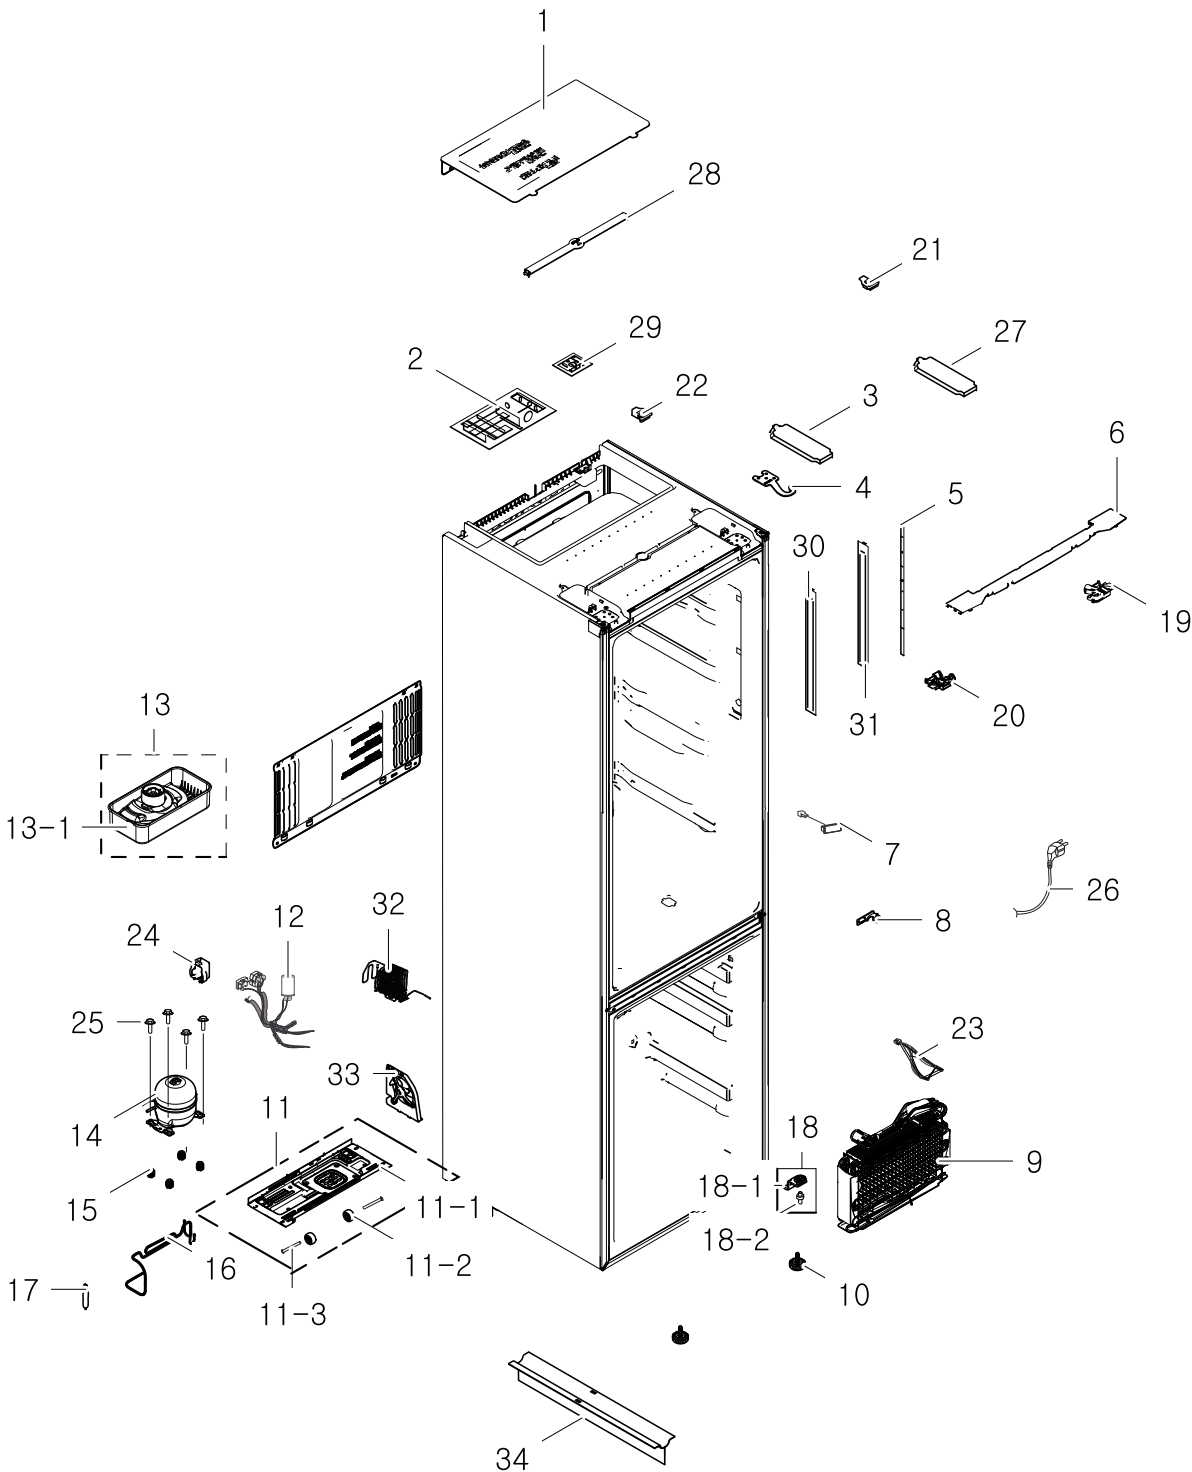

2. OVER ALL

Exploded View

Parts List

No.	Lvl.	Loc.	Material Code	Description & Specification	SNA	Qty.
1	2	G0089	DA63-06361B	COVER PCB-PANEL; GRAND CRU,GI-SGCC,T0.3	SA	1
2	2	A0952	DA92-00177A	ASSY PCB MAIN; 230V,50Hz,88seg type Displ	SA	1
3	2	G0217	DA63-06395B	COVER-HINGE A; GRAND CRU,HIPS,COOL WHITE	SA	1
4	3	G0259	DA97-11865A	ASSY HINGE UPP-SPRAY; GRAND CRU	SA	1
5	2	G0090	DA41-00676D	PBA-LED LAMP; Gand Cru,FR-4,353*10,1CHIP,	SA	2
6	2	G0215	DA63-06393H	COVER-WIRE DOOR; GRAND-CRU,HIPS,CREAMY ST	SA	1
7	2	G0068	DA34-00043A	SWITCH REED-ASS'Y; 200VDC,1.5,-	SA	1
8	2	A0513	DA97-12375B	ASSY HINGE MID; GRAND CRU,Zn painting	SA	1
9	2	A0162	DA96-00826A	ASSY EVAP FRE; RL60 (GRAND CRU),FRE,230V/	SA	1
10	2	G0201	DA61-07546A	LEG; GRAND CRU-PJT,PP,NTR,BOLT:M8,50.5mm	SA	2
11	2	A0738	DA97-11278A	ASSY CHASSIS-COMP; GRAND_CRU,SBHG1,T0.8,A	SA	1
11-1	3	G0258	DA97-11860A	ASSY CHASSIS-SUB COMP; GRAND CRU,ASSY	SA	1
11-2	3	A0527	DA61-06202A	CASTER-REAR; AMICA-PJT,PP,33,NTR,W18.5	SA	2
11-3	3	G0445	DA66-00758B	SHAFT CASTER; SAM PJT,SCP1,OD6.0,BS1706-F	SA	2
12	2	M2000	DA27-00032A	COIL FILTER-EMI; 400L,8.0mH,60*82mm,BOX,S	SA	1
13	2	A0529	DA97-08845A	ASSY TRAY DRAIN WATER; T2.0,NTR,PP	SA	1
13-1	3	A0531	DA63-06226A	TRAY-DRAIN WATER; S_AM B/I,PP,T2.0,NTR	SA	1
14	2	G0405	MSV4A1AL1B/AK1	COMPRESSOR,BLDC IPM,11.1CC,115/220V,STAI; COMPRESSOR,BLDC IPM,11.1CC,115/220V,STAI		1
15	3	Z1112	DA63-02617A	GROMMET COMP; USP05,EPDM,OD27.0,BLACK	SA	4
16	2	M0016	DA62-03095A	PIPE-CONNECT SUCTION; GRANDCRU,C1220T-0,O	SA	1
17	2	G0071	DA62-02614G	DRYER-SINGLE; GRAND CRU,CU,OD18.7,L114	SA	1
18	2	A0515	DA97-11482A	ASSY HINGE LOW; GRAND CRU	SA	1
18-1	3	A0247	DA61-07365A	HINGE-LOW; GRNAD CRU,SHP1,T4.0,ZPC3	SA	1
18-2	3	A0518	DA66-00385A	SHAFT-HINGE; CORE,SWCH10A,-,OD6,-,-,ZPC3(	SA	1
19	2	G0213	DA63-06391A	COVER-WIRE HINGE R; GRAND CRU,PP,SNOW WHI	SA	1
20	2	G0214	DA63-06392A	COVER-WIRE HINGE L; GRAND CRU,PP,SNOW WHI	SA	1