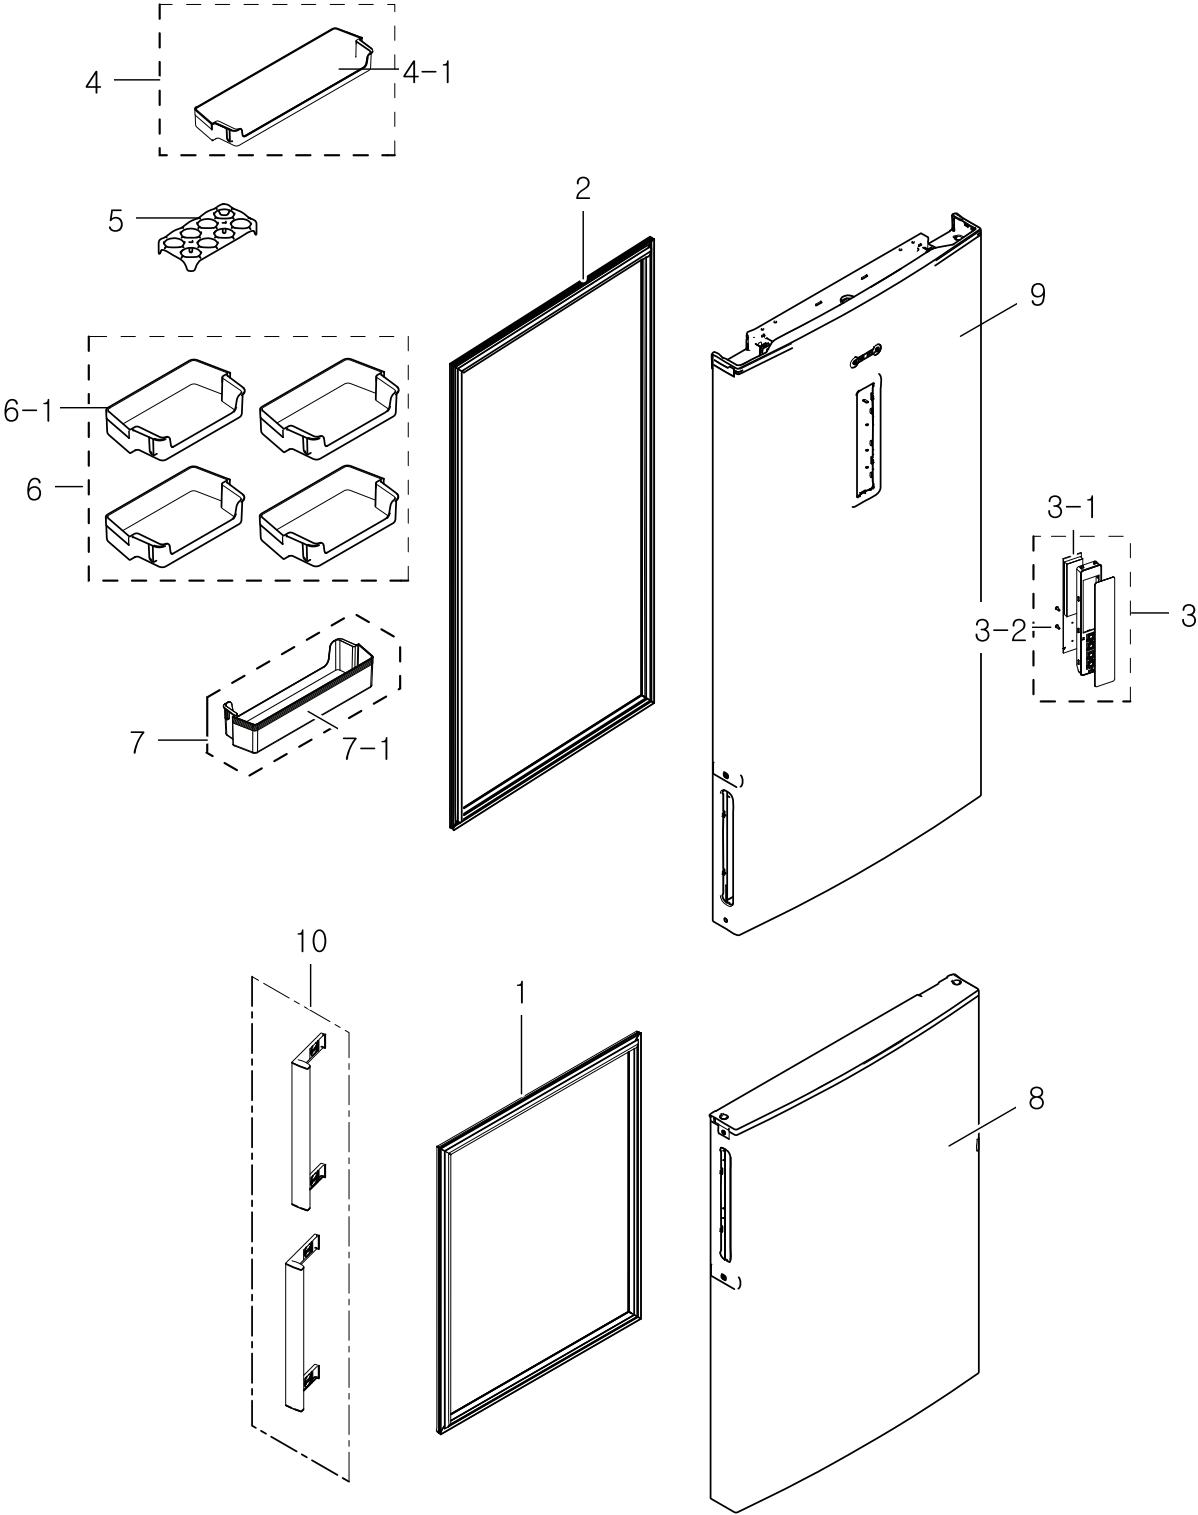

1. Door

Exploded View

Parts List

No.	Lvl.	Loc.	Material Code	Description & Specification	SNA	Qty.
1	2	G0507	DA97-12383V	ASSY-GASKET DOOR; GRAND-CRU, FRE RL58, RL	SA	1
2	2	G0508	DA97-12383U	ASSY-GASKET DOOR; GRAND-CRU, REF RL60, GRA	SA	1
3	2	G0082	DA97-11409K	ASSY COVER-CONTROL; GRAN CRU, ASSY, CREAMY	SA	1
3-1	3	G0069	DA92-00178E	ASSY PCB KIT LED; LED(Tact) DISPLAY, GRAN	SA	1
3-2	3	G0412	6002-000630	SCREW-TAPPING; PH,+,NO,2S,M3,L8,ZPC(WHT),	SA	2
4	2	A0658	DA97-11990B	ASSY GUARD REF-UPP; GRAND-CRU, GALAXY PATT	SA	1
4-1	3	A0634	DA63-06305B	GUARD REF-UPP; Grand-Cru, GPPS, T2.5, 488.4,	SA	1
5	2	Z1106	DA63-06221A	TRAY-EGG; SAM-PJT, GPPS, T2.1, 92, 252.9, NTR	SA	1
6	2	G0401	DA97-11993B	ASSY GUARD-VARIETY; GRAND-CRU, GALAXY PATT	SA	4
6-1	3	A0211	DA63-06307B	GUARD-VARIETY; Grand-Cru, GPPS, T2.5, 242, 6,	SA	4
7	2	A0657	DA97-11992B	ASSY GUARD REF-LOW; GRAND-CRU, GALAXY PATT	SA	1
7-1	3	A0635	DA63-06306B	GUARD REF-LOW; Grand-Cru, GPPS, T2.5, 488.4,	SA	1
8	2	A0051	DA91-03672C	ASSY DOOR FOAM FRE; GRAND CRU	SA	1
9	2	A0052	DA91-03675D	ASSY DOOR FOAM REF; grand cru	SA	1
10	2	G0221	DA97-11532A	ASSY HANDLE-EASY; GRAN CRU, REAL STAINLESS	SA	2