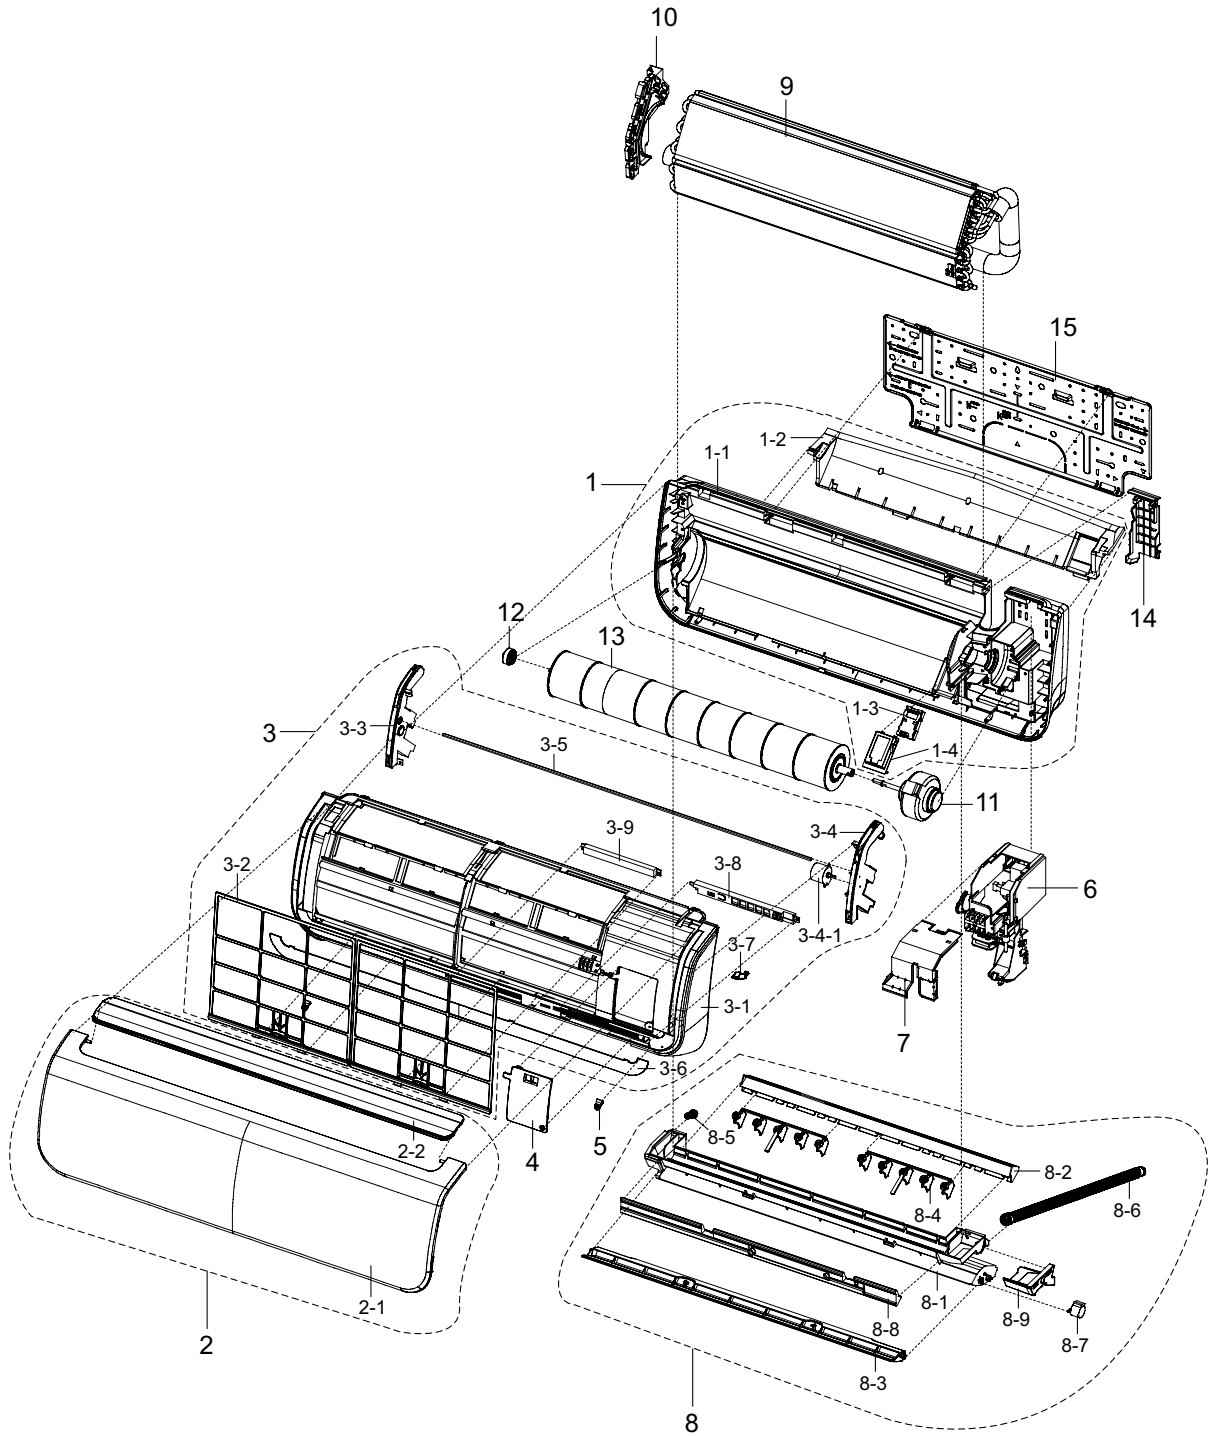

## 5. Exploded Views and Parts List

## ■ Parts List

No.	Code No.	Description	Specification	Q'TY	SA/SNA
				AQV09AWBN	
1	DB94-01555A	ASSY-BODY BACK	ASSY	1	SA
1-1	DB61-03295A	BODY BACK	HIPS	1	SA
1-2	DB62-05141A	SEAL-INSUL BODY REAR	EPS(30)	1	SA
1-3	DB63-01812A	COVER-MPI	HIPS	1	SA
1-4	DB93-04230B	ASSY-COMPACT MPI	ASSY	1	SA
2	DB92-01124G	ASSY GRILLE	ASSY	1	SA
2-1	DB64-01872C	GRILLE-AIR INLET	ABS	1	SA
2-2	DB64-01867D	GRILLE-DOOR	ABS	1	SA
3	DB92-01125A	ASSY PANEL FRONT	ASSY	1	SA
3-1	DB64-01866A	PANEL FRONT	HIPS	1	SA
3-2	DB63-01826A	FILTER-PRE	PP	2	SA
3-3	DB92-01122A	ASSY-RACK GRILLE LF	ASSY	1	SA
3-4	DB92-01123A	ASSY-RACK GRILLE RH	ASSY	1	SA
3-4-1	DB31-00368B	MOTOR STEP	DC12V,3500gf.cm	1	SA
3-5	DB66-01256A	SHAFT-PINION	STS304	1	SNA
3-6	DB64-01873A	WINDOW-DISPLAY	PMMA	1	SNA
3-7	DB64-01876A	BUTTON-POWER	PMMA	1	SNA
3-8	DB93-05779A	ASSY DISPLAY	ASSY	1	SNA
3-9	DB93-05778A	ASSY DISPLAY-MPI	ASSY	1	SNA
4	DB63-01825C	COVER-TERMINAL	HIPS(V0)	1	SA
5	DB67-00849A	CAP-SCREW	HIPS	2	SA
6	DB93-08377A	ASSY CONTROL IN	ASSY	1	SA
7	DB63-01850A	COVER-PBA	SGCC-M	1	SA
8	DB94-01557A	ASSY TRAY DRAIN	ASSY	1	SA
8-1	DB63-01849A	TRAY DRAIN	ABS	1	SA
8-2	DB63-01837A	TRAY-STABILIZER	ABS	1	SA
8-3	DB61-03332A	BLADE-H	ABS	1	SA
8-4	DB61-01636A	BLADE-V	PP	2	SA
8-5	DB73-00180A	RUBBER-CAP DRAIN	GUM-EPM	1	SNA
8-6	DB94-00458B	ASSY DRAIN-HOSE	ASSY	1	SA
8-7	DB31-00371A	MOTOR STEP	DC12V, 600gf.cm	1	SA
8-8	DB62-05155A	SEAL-INSUL TRAY FR	EPS(30)	1	SNA
8-9	DB69-00839A	CUSHION-TRAY RH	EPS(30)	1	SNA
9	DB96-08235A	ASSY EVAP-TOTAL	ASSY	1	SA
10	DB61-03333A	HOLDER-EVAP	HIPS	1	SA
11	DB31-00474A	MOTOR FAN	0.3A,50/60Hz,35W,220/ 240V,1350rpm	1	SA
12	DB94-00455B	ASSY BEARING-RUBBER	ASSY	1	SA
13	DB94-01556A	ASSY-CROSS FAN	ASSY	1	SA
14	DB61-03296A	HOLDER-PIPE	HIPS	1	SA
15	DB70-00819A	PLATE-HANGER	SGCC-M	1	SA