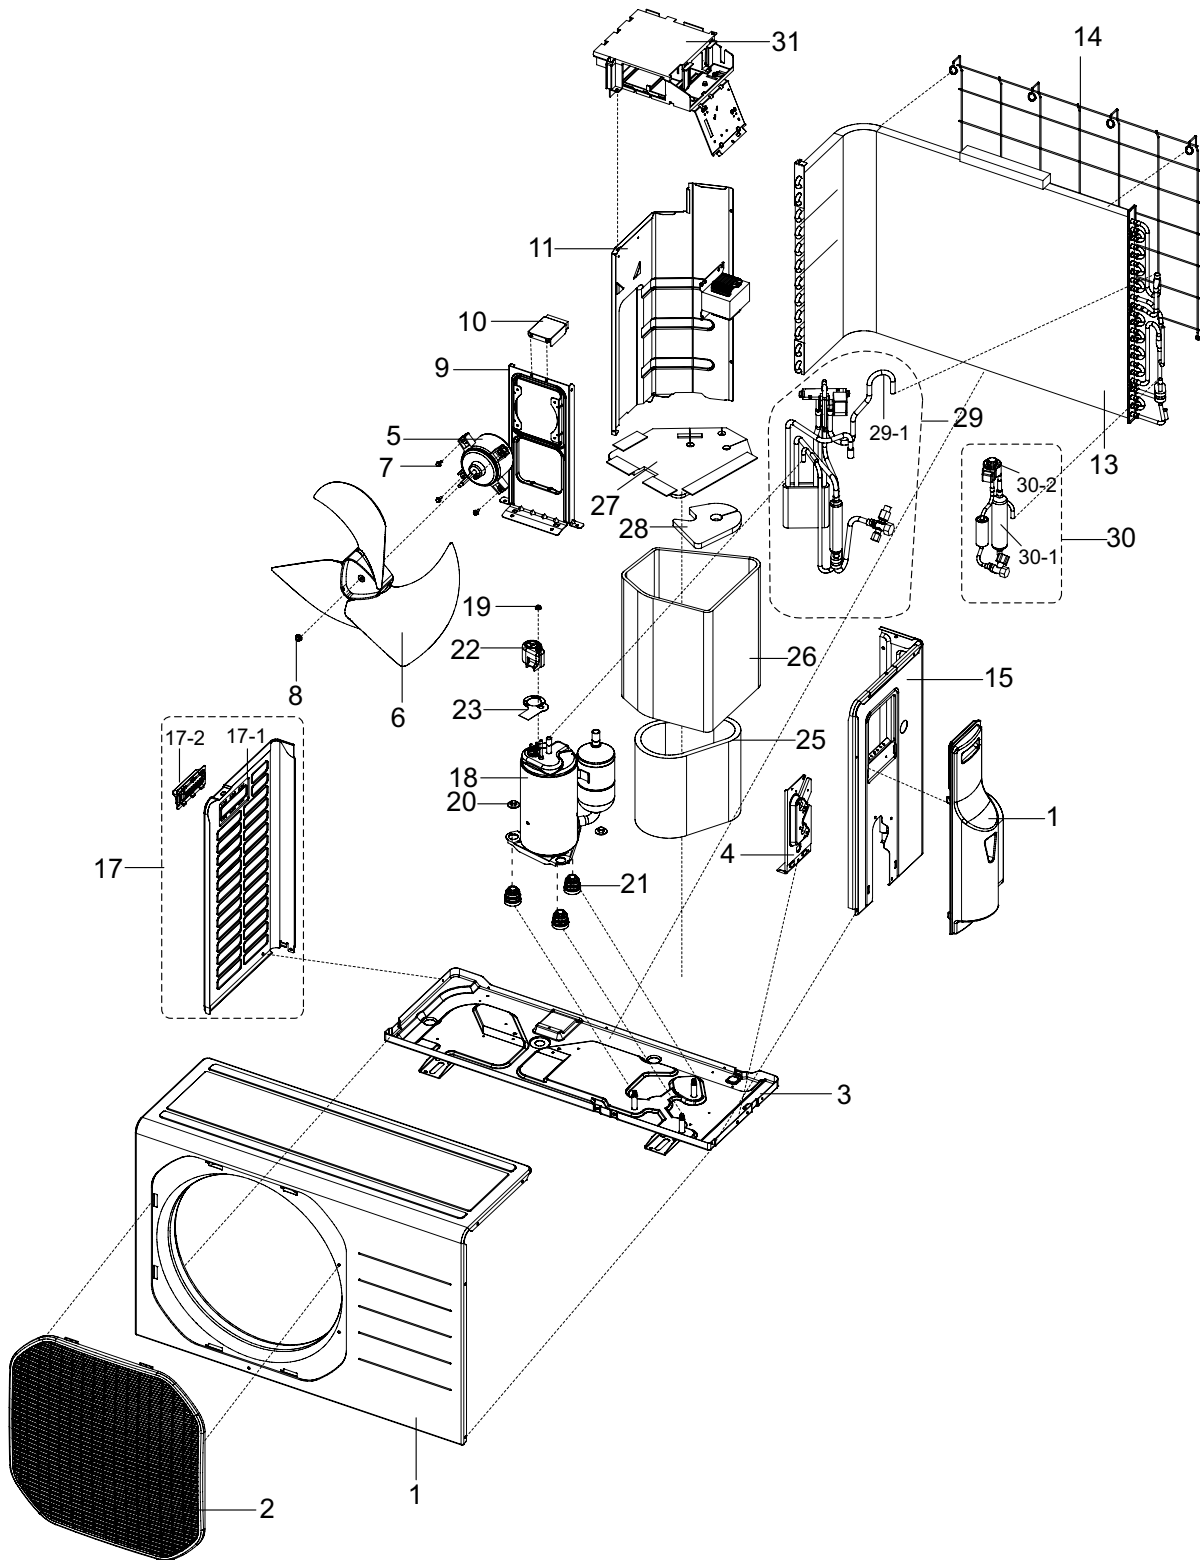

5-2 Outdoor Unit

■ Parts List

No.	Code No.	Description	Specification	Q'TY	SA/SNA
				AQV09AWBX	
1	DB90-01711Q	ASSY CABI FRONT	ASSY	1	SA
2	DB94-02118A	GUARD FAN	PP	1	SA
3	DB90-01681F	ASSY BASE OUT	ASSY	1	SA
4	DB61-02068B	BRACKET-VALVE	PSECC-P,T1.6	1	SA
5	DB31-00431A	MOTOR FAN-BLDC	BLDC,8P,25W,710RPM,E CLASS	1	SA
6	DB67-00397A	FAN-PROPELLER	AS+GF20%,Ø400	1	SA
7	DB60-00150A	SCREW-HEX	M4,L10	4	SA
8	DB60-30004A	SCREW-MACHINE	M6,ZPC(WHT)	1	SA
9	DB61-01644A	BRACKET MOTOR	SGCC-M	1	SA
10	DB97-02225G	ASSY-SUPPORT PLATE B/M	ASSY	1	SA
11	DB94-01655B	ASSY-PARTITION	ASSY	1	SA
12	DB27-00041A	COIL CHOKE-REACTOR	5mH,10%,-,120mOHM,10A	1	SA
13	DB96-08373A	ASSY COND	ASSY	1	SA
14	DB64-02118A	SCREEN-COND BAR	HSWR	1	SA
15	DB90-02876C	ASSY CABINET-SIDE RH	ASSY	1	SA
16	DB90-03818F	ASSY-COVER VALVE	ASSY	1	SA
17	DB90-01713E	ASSY-CABI SIDE LF	ASSY	1	SA
17-1	DB64-00982A	CABINET-SIDE LF	SECC-P	1	SA
17-2	DB64-00992A	HANDLE-LF	PP	1	SA
18	G4C090LUDER	COMPRESSOR	ROTARY	1	SA
19	6021-001142	NUT-HEXAGON FLANGE	M5,ZPC(YEL)	1	SA
20	DB60-30028A	SCREW-HEX	M8,ZPC(WHT)	3	SA
21	DB99-01032A	GROMMET ISOLATOR	44A,NR35	3	SA
22	DB63-02310A	COVER TERMINAL	NORYL	1	SA
23	DB63-00817A	GASKET	EPDM RUBBER	1	SA
24	DB63-01958A	FELT-COMP BOTTOM	FELT+PVC	1	SA
25	DB63-01647A	FELT-COMP SIDE	FELT+PVC	1	SA
26	DB63-01934A	FELT-COMP SIDE OUT	FELT+PVC	1	SA
27	DB63-02034A	FELT-COMP UPPER	FELT+PVC	1	SA
28	DB63-01710B	FELT-COMP UPPER	FELT+PVC	1	SA
29	DB96-08389B	ASSY-VALVE 4WAY	ASSY	1	SA
29-1	DB33-00002C	SOLENOID-ASSY	ASSY	1	SA
30	DB96-08390A	ASSY-VALVE EEV	ASSY	1	SA
30-1	DB62-03916A	VALVE-EXPANSION BODY	FUJIKOKI,Ø1.4	1	SNA
30-2	DB62-03964A	VALVE EXPAN-COIL	FUJIKOKI,Ø1.4	1	SNA
31	DB93-08395C	ASSY CONTROL OUT	ASSY	1	SA