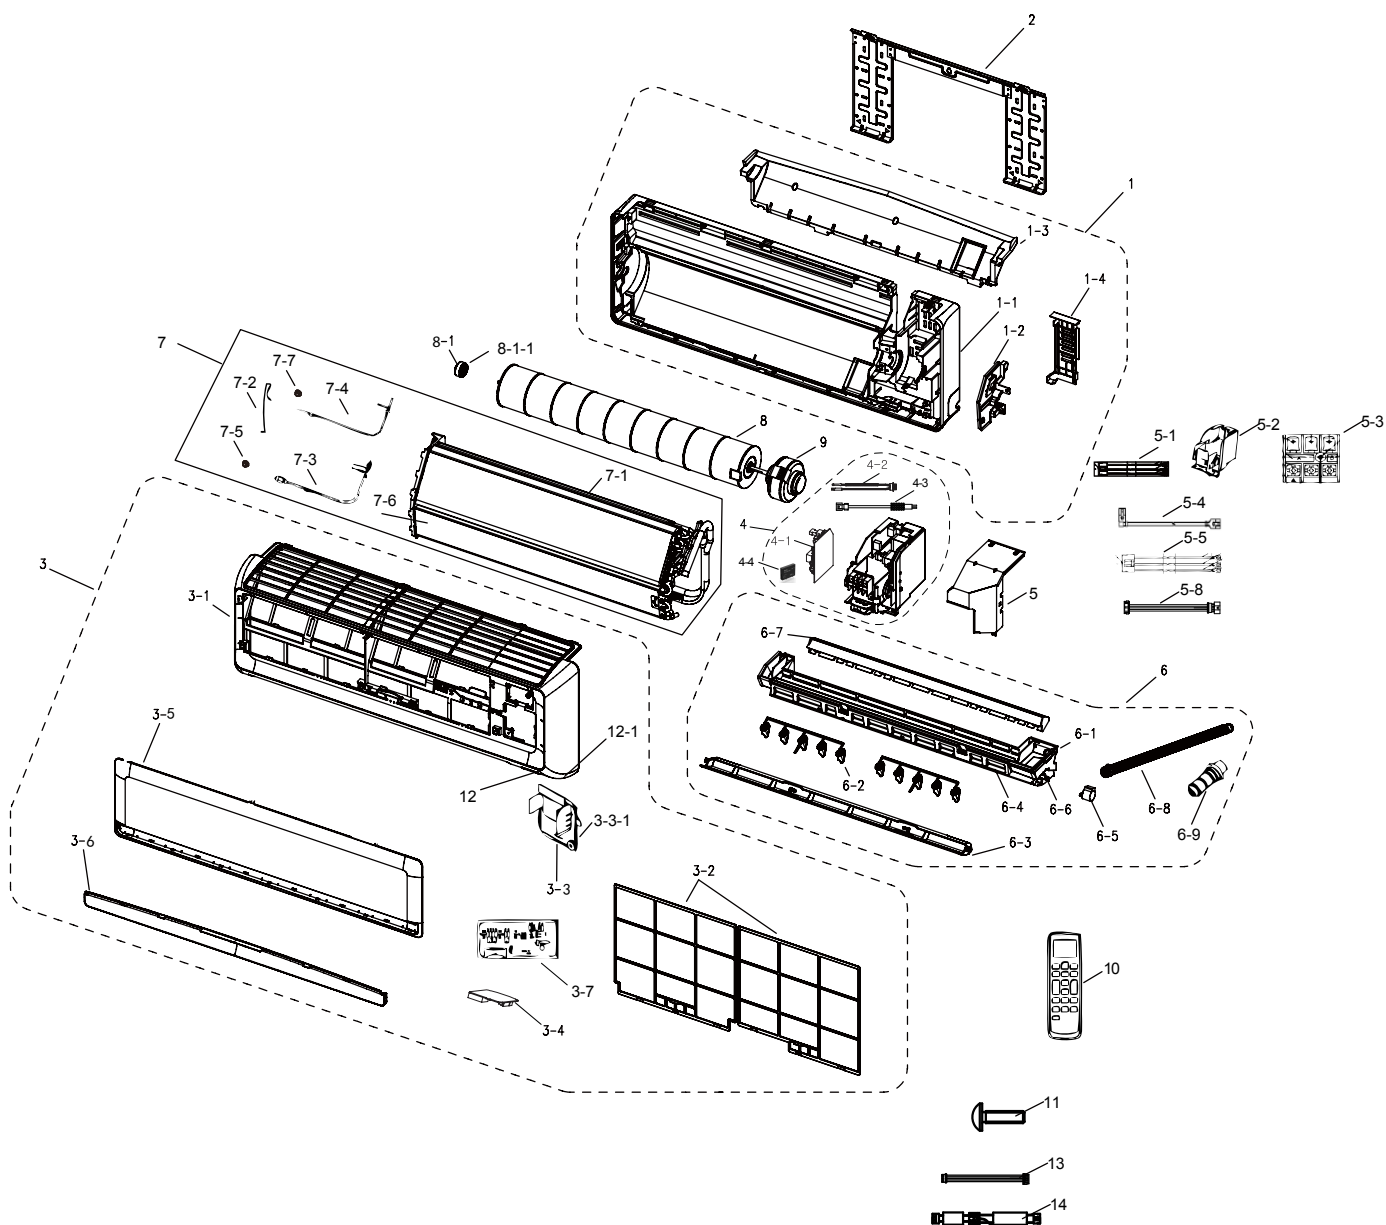

1. Exploded Views and Parts List

1-1 Indoor Unit

NO.	Parts Code	Parts Description	Description	AR12KSFPEWQNET	SA/SNA
				Qty	
1	DB94-01921M	ASSY BACK BODY	WHITE,VIVALDI1,SSEC	1	SA
1-1	DB61-03656C	BODY BACK	VIVALDI,HIPS,820,286,DA-WHITE	1	SNA
1-2	DB61-03651B	SUPPORT-EVAP RH	VIVALDI,ABS,BLACK	1	SA
1-3	DB62-05888B	SEAL-INSUL BODY REAR	EPS	1	SNA
1-4	DB61-03666A	HOLDER-PIPE	VIVALDI,HIPS,T2.0,63.5,183.7	1	SA
2	DB97-02851C	ASSY-PLATE HANGER	vivaldi 1,ssec	1	SA
3	DB92-03830A	ASSY PANEL FRONT	3-Care,New Maldives 1	1	SA
3-1	DB64-02561A	PANEL FRONT	Maldives-1,HIPS,DA WHITE	1	SA
3-2	DB63-02760G	FILTER AIR-PRE	Maldives 1,PP,FRAME/PP/ M	2	SA
3-3	DB97-11240C	ASSY COVER TERMINAL	VIVALDI 1,-,-,-,SSEC	1	SA
3-3-1	DB63-02120B	COVER TERMINAL	VIVALDI,PC 510,5V,SC-0610	1	SA
3-4	DB90-06754C	ASSY COVER DISPLAY	AR12FSFPGMNET,ASSY	1	SA
3-5	DB64-02553C	GRILLE-AIR INLET	MALDIVES1,HIPS,DA WHITE	1	SA
3-6	DB64-02550A	DECORATION-PANEL	MALDIVES-1,HIPS,DA WHIT	1	SNA
3-7	DB93-10861A	ASSY PCB SUB-DISPLAY	DISPLAY,MALDIVES-P/	1	SA
4	DB92-03642D	ASSY KIT	INDOOR,NEW BORACAY,485 INVERTER	1	SNA
4-1	DB92-03467G	ASSY PCB MAIN	MAIN,120*120,Y,220V-240V,5	1	SA
4-2	DB95-05163A	ASSY THERMISTOR IN	103HW,6P,400/400/400,	1	SA
4-3	DB93-10918H	ASSY CONNECTOR WIRE	9,1007,26,WHT,SMH200	1	SA
4-4	DB93-10943H	ASSY CONNECTOR WIRE	10,1007,26,RED,SMH20	1	SA
5	DB90-04385A	ASSY COVER CONTROL IN	VIVALDI,SSEC	1	SA
5-1	DB95-04339H	ASSY-NOISE ABSORBER	WIFI	1	SA
5-2	DB61-04578A	CASE CONTROL-IN	Maldives,ABS,GRAY,SSEC	1	SA
5-3	DB65-00326A	TERMINAL BLOCK	4P,PBT,300V,25A Minimum,3	1	SA
5-4	DB93-10942A	ASSY CONNECTOR WIRE	2,1015,18,BRN,YH396-	1	SA
5-5	DB93-13688C	ASSY CONNECTOR WIRE-DC SIGNAL	2,1007,24,	1	SA
6	DB94-02960A	ASSY TRAY DRAIN	White,RH,550,Y,R410A,AQV	1	SA
6-1	DB63-02118A	TRAY DRAIN	VIVALDI-1,HIPS,690,BLACK,DAC-	1	SNA
6-2	DB61-03672A	BLADE-V	VIVALDI-1,PP,T2.0,BLACK,SSEC	2	SA
6-3	DB66-01559A	BLADE-H	MALDIVES-1,ABS,DA-WHITE,3t	1	SA
6-4	DB62-05892A	INSULATION-TRAY FR	VIVALDI-1,EPS,590,WHI	1	SNA
6-5	DB31-00371C	MOTOR STEP	24BYJ48,DC12V	1	SA
6-6	DB69-00839A	CUSHION-TRAY RH	SS-P/J,EPS,30X,WHITE,RAC	1	SNA
6-7	DB63-02121A	TRAY-STABILIZER	VIVALDI,HIPS,580,NATURAL	1	SNA
6-8	DB94-00458D	ASSY HOSE DRAIN	VIVALDI-PJT,SSEC	1	SA
6-9	DB73-00180B	RUBBER-CAP DRAIN	all moel,NR,D22,40,40,R	1	SA
7	DB96-06897H	ASSY EVAP TOTAL	MALDIVES,SSEC	1	SA
7-1	DB61-03650A	HOLDER-EVAP	VIVALDI,HIPS,2,BLACK,SSEC	1	SA
7-2	DB67-60030A	SPRING-SENSOR	WW2-PJT,STS301,0.4,T0.4,W2	2	SA
7-3	DB96-11683C	ASSY TUBE EVAP OUT	VIVALDI,SSEC	1	SA
7-4	DB96-11326L	ASSY TUBE EVAP IN	New Maldives1	1	SA
7-5	DB60-30010B	FASTENER-NUT FLARE	BRASS	1	SA
7-6	DB96-11107C	ASSY EVAP SUB	VIVALDI-1,SSEC	1	SA
7-7	DB60-30010A	FASTENER-NUT FLARE	BRASS	1	SA
8	DB94-01874A	ASSY FAN CROSS	VIVALDI,SSEC	1	SA
8-1	DB94-00455B	ASSY-RUBBER BEARING	WW-PJT,CR,BLK SSEC	1	SA
8-1-1	DB94-40007B	ASSY-BEARING	G1-PJT,SSEC	1	SA
9	DB31-00636C	MOTOR BLDC FAN	RD-310-25-8B-3(AL),310V,2	1	SA
10	DB93-15169D	ASSY WIRELESS REMOCON	RS-3,ENGLISH,40.0*	1	SA
11	DB97-02418A	ASSY-SCREW TAPPING	SS-P/J,TH,M4*L14	1	SA
12	DB90-06134F	ASSY COVER DISPLAY	AR12JSFPEWQNET,ASSY	1	SA
12-1	DB63-02762B	COVER DISPLAY	maldives 1,HIPS,T2.0,74.6,	1	SA
13	DB93-10943B	ASSY CONNECTOR WIRE	9,1007,26,RED,SMH200	1	SA
14	DB93-06676A	ASSY CONNECTOR WIRE	1,1015,16,YEL/GRN,ST	1	SA