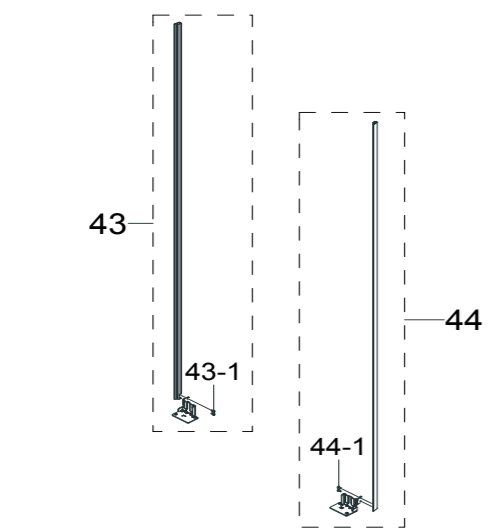

EXPLODED VIEW PART LIST

· Cabinet

EXPLODED VIEW PART LIST

· Parts List of Cabinet

No.	Parts Code	Parts Description	Spec.	Qty	SA/SNA
1	DA97-14040B	ASSY HINGE-UP LEFT	RS5000RC,T3	1	SA
2	DA97-14044B	ASSY HINGE-UP RIGHT	RS5000RC,T3	1	SA
3	DA97-14046F	ASSY HINGE-LOW LEFT	RS5000RC,T5	1	SA
3-2	DA61-07972B	FOOT-FRONT	POLARIS,PP,BLACK,INSERT NUT,	1	SA
3-3	DA61-07973B	FOOT	POLARIS,PP,BLACK,PP_S,0103-007539,Y	1	SA
3-4	DA66-01127A	CAM RISER-FRE LOW	FSR CD,PA66,BLACK,KN33	1	SA
4	DA97-14047E	ASSY HINGE-LOW RIGHT	RS5000RC,T7	1	SA
4-1	6002-000217	SCREW-TAPPING	TH,+,NO,1,M4,L8,ZPC(WHT),S	1	SNA
4-2	DA61-09458A	FOOT-FRONT	PP,I BLACK,0103-001846,0103-0	1	SA
4-3	DA61-09459A	FOOT	PP,I BLACK,0103-001846,0103-007621,	1	SA
4-4	DA66-00891A	CAM-HINGE RISER REF LOW	MONTES ALPHA,PA6	1	SA
4-5	DA66-00911C	SHAFT HINGE	POLARIS,SWRCH10A,WHITE,FORGI	1	SNA
5	DA97-19900A	ASSY COVER HINGE-UP RIGHT	RS5000RC,HIPS,T2.3,INOX GRAY	1	SA
5-1	DA34-00043A	SWITCH REED	UL1007 AWG 22,100mm,DEM1-B50	1	SNA
5-2	DA92-00817A	ASSY MODULE	BUZZER PBA,RB6000K	1	SA
6	DA97-19901A	ASSY COVER HINGE-UP LEFT	RS5000RC,HIPS,T2.3,INOX GRAY	1	SA
6-1	DA32-00074A	SENSOR HUMIDITY	5V,0~100%RH,REF	1	SA
6-2	DA34-00043A	SWITCH REED	UL1007 AWG 22,100mm,DEM1-B50	1	SNA
7	DA97-16686F	ASSY CABI FRAME-LOW	RS5000RC,ALL BLACK	1	SNA
7-1	DA61-01920A	FIXER-CASTER	ZPC2,SWRCH10A,OD8.0,L58	1	SA
7-2	DA61-07592B	CASTER-FRONT	RS6500K,PPBLACK,BLACK	1	SA
8	DA97-19918A	ASSY TRAY DRAIN WATER	RS5000RC,PFC B(FLA	1	SA
8-1	DA60-10130B	SCREW-TAPPING	TH,+,M4.2,L13,ZPC(WHT),S	1	SA
8-2	DA63-07323A	GROMMET-IMMERSION PIPE B	ROMANEE CONTI,N	1	SA
8-3	DA97-20025B	ASSY SUPPORT-CIRCUIT MOTOR	RS5000RC,C160	1	SA
8-3-1	DA31-00348B	MOTOR BLDC FAN	Z19W12MS1A5-52K09,1080rpm	1	SNA
9	NF54M5151ARTT3	CMP,COMP,REFRIGERATOR,R-600A	0	1	SA
9-1	6011-004061	BOLT-HEX	M6,L43.6,ZPC(SILVER),HH,SOCKET,	1	SA
9-2	DA63-02617C	GROMMET COMP	NN34J9902AP,IR,BLACK,H28.3	1	SA
9-3	DA63-06122A	COVER RELAY	MSV,MPP0,T2,BLACK,V-0	1	SA
10	3903-001011	POWER CORD-AT	H05VV-F 3x0.75mm2,BLK,EU3F,250V/16A	1	SA
11	DA97-19123B	ASSY COVER COMP	RS5000RC,GI-SGCC,T0.25,I	1	SA
12	DA97-19902A	ASSY COVER PCB-PANEL	RS5000RC,GI-SGCC,T0	1	SA
13	DA97-19962E	ASSY COVER CONTROL	RS5000RC,2-DOOR,DISP,	1	SA
14	DA64-05935B	CABI FRAME	RS5000RC,GI-SGCC,T0.45,ALL BL	1	SNA
15	DA94-04691A	ASSY LINER-FRE	RS5000RC	1	SNA
16	DA94-04692A	ASSY LINER-REF	RS5000RC,2DOOR,PLUMBING	1	SNA
17	DA96-01454H	ASSY WIRE HARNESS-MAIN	RS5000RC,2D,DISP,	1	SNA
18	DA97-05768D	ASSY REINF-REF UP	RS5000RC	1	SNA
19	DA97-07707K	ASSY CABI FRAME-MIDDLE FRONT	RS5000RC,0.	1	SNA
20	DA97-19961B	ASSY CABI-BOTTOM REAR	RS5000RC,PLUMBING	1	SNA
21	DA97-19966B	ASSY CABI-REAR	RS5000RC,PLUMBING	1	SNA