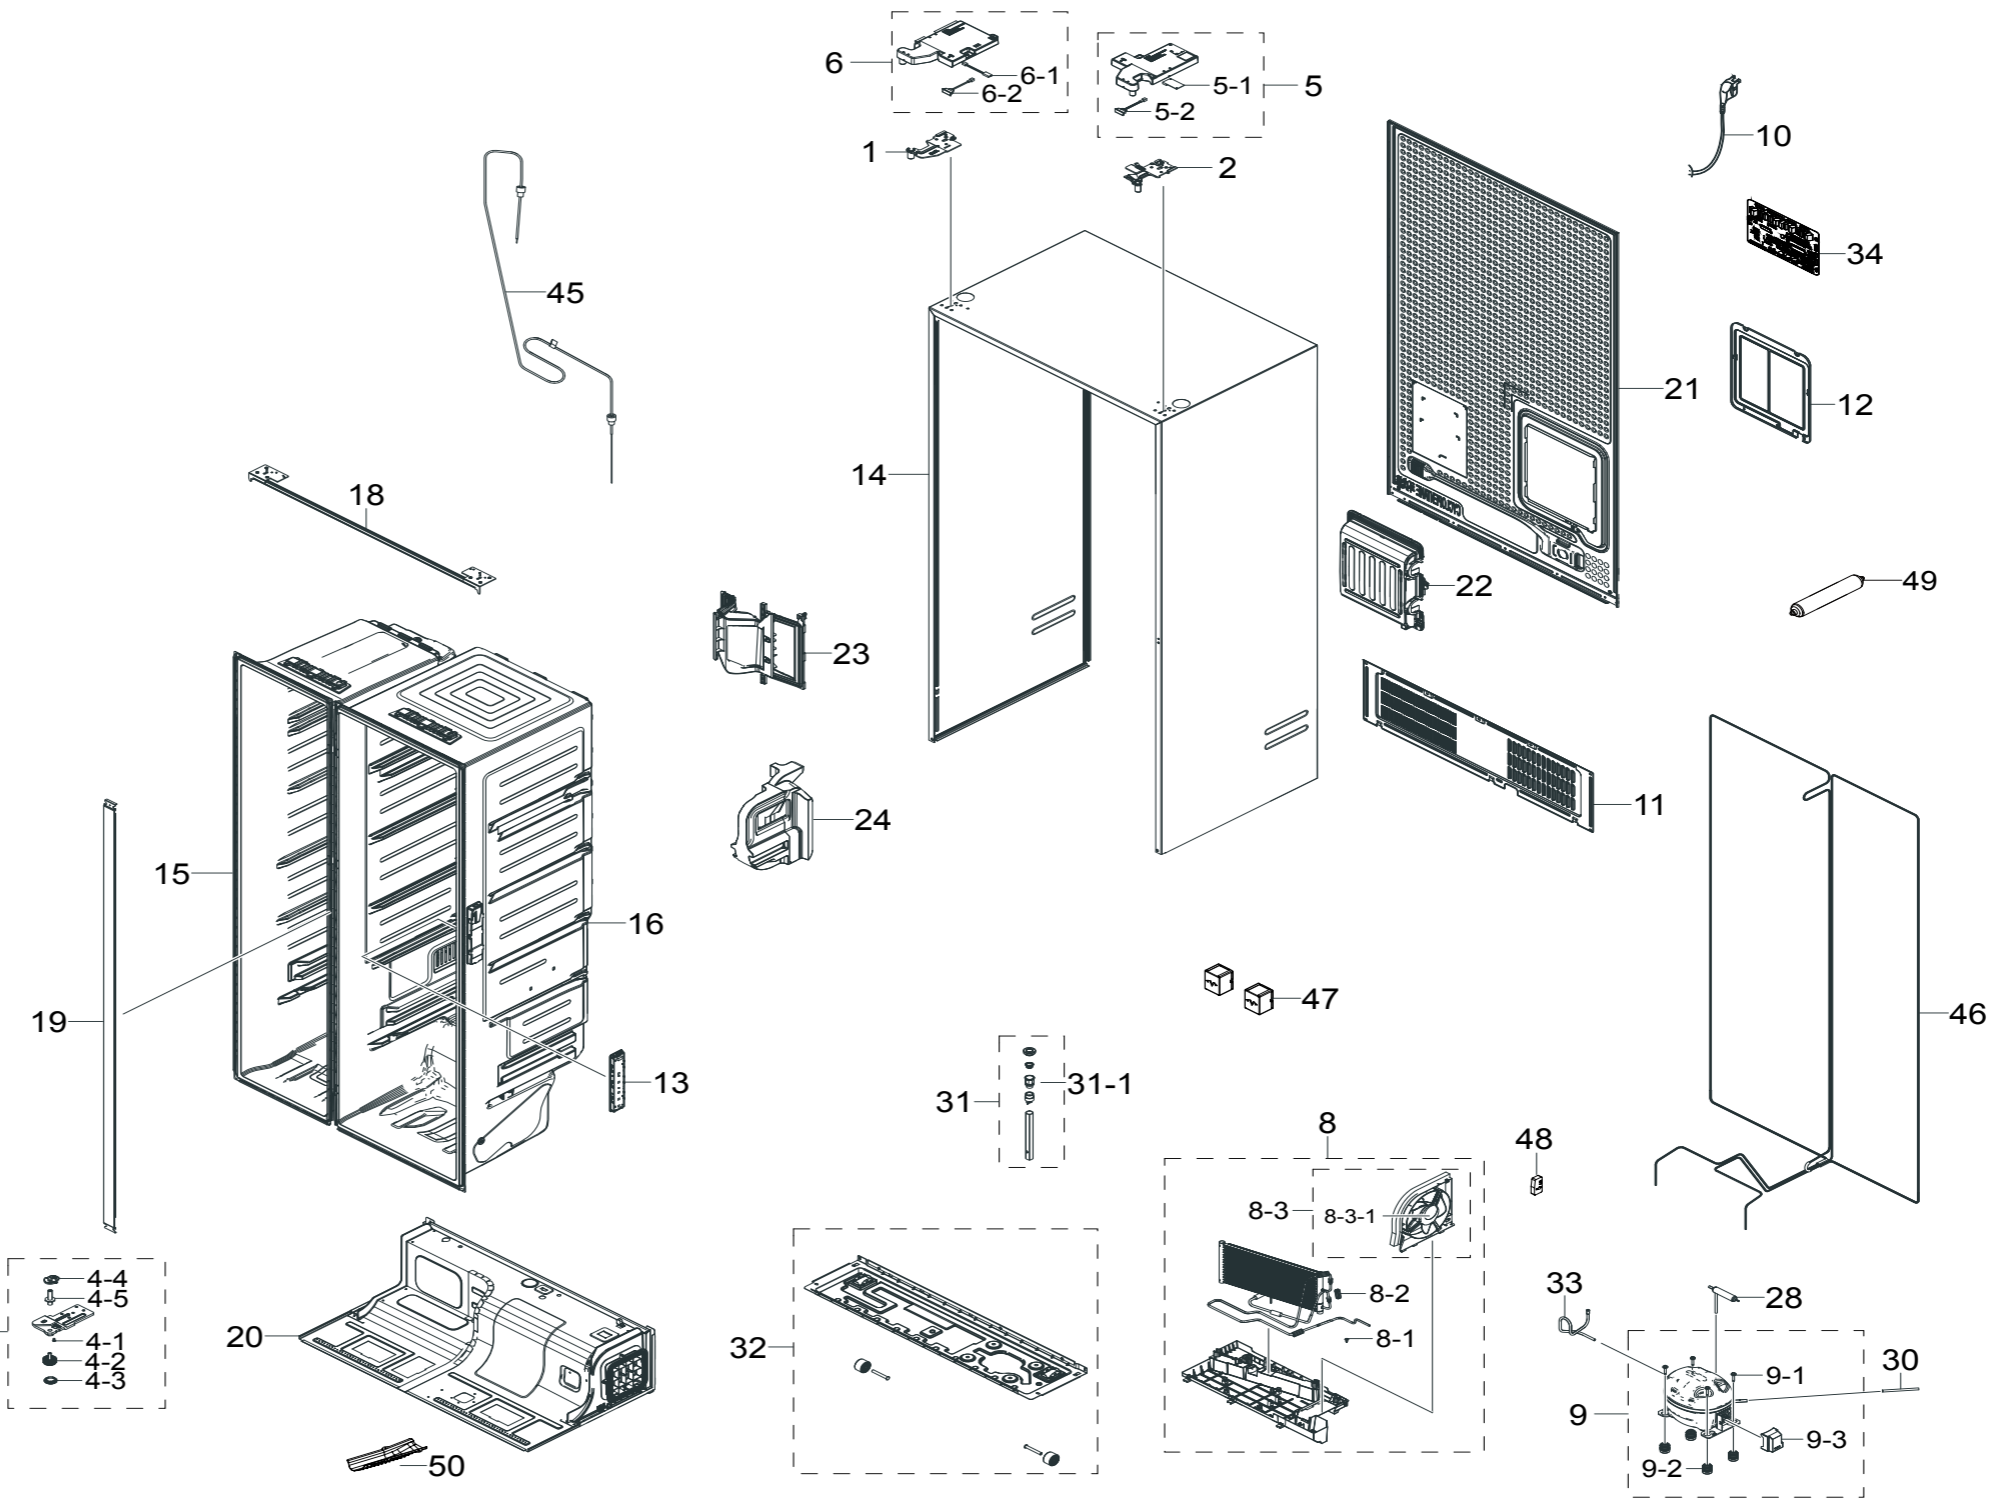

EXPLODED VIEW PART LIST

· Cabinet

EXPLODED VIEW PART LIST

· Parts List of Cabinet

No.	Parts Code	Parts Description	Spec.	Qty	SA/SNA
1	DA97-14040B	ASSY HINGE-UP LEFT	RS5000RC,T3	1	SA
2	DA97-14044B	ASSY HINGE-UP RIGHT	RS5000RC,T3	1	SA
3	DA97-14046F	ASSY HINGE-LOW LEFT	RS5000RC,T5	1	SA
3-2	DA61-07972B	FOOT-FRONT	POLARIS,PP,BLACK,INSERT NUT,	1	SA
3-3	DA61-07973B	FOOT	POLARIS,PP,BLACK,PP_S,0103-007539,Y	1	SA
3-4	DA66-01127A	CAM RISER-FRE LOW	FSR CD,PA66,BLACK,KN33	1	SA
4	DA97-14047E	ASSY HINGE-LOW RIGHT	RS5000RC,T7	1	SA
4-1	6002-000217	SCREW-TAPPING	TH,+,NO,1,M4,L8,ZPC(WHT),S	1	SNA
4-2	DA61-09458A	FOOT-FRONT	PP,I BLACK,0103-001846,0103-0	1	SA
4-3	DA61-09459A	FOOT	PP,I BLACK,0103-001846,0103-007621,	1	SA
4-4	DA66-00891A	CAM-HINGE RISER REF LOW	MONTES ALPHA,PA6	1	SA
4-5	DA66-00911C	SHAFT HINGE	POLARIS,SWRCH10A,WHITE,FORGI	1	SNA
5	DA97-19900A	ASSY COVER HINGE-UP RIGHT	RS5000RC,HIPS,T2.3,INOX GRAY	1	SA
5-1	DA34-00043A	SWITCH REED	UL1007 AWG 22,100mm,DEM1-B50	1	SNA
5-2	DA92-00817A	ASSY MODULE	BUZZER PBA,RB6000K	1	SA
6	DA97-19901A	ASSY COVER HINGE-UP LEFT	RS5000RC,HIPS,T2.3,INOX GRAY	1	SA
6-1	DA32-00074A	SENSOR HUMIDITY	5V,0~100%RH,REF	1	SA
6-2	DA34-00043A	SWITCH REED	UL1007 AWG 22,100mm,DEM1-B50	1	SNA
7	DA97-16686F	ASSY CABI FRAME-LOW	RS5000RC,ALL BLACK	1	SNA
7-1	DA61-01920A	FIXER-CASTER	ZPC2,SWRCH10A,OD8.0,L58	1	SA
7-2	DA61-07592B	CASTER-FRONT	RS6500K,PPBLACK,BLACK	1	SA
8	DA97-19918A	ASSY TRAY DRAIN WATER	RS5000RC,PFC B(FLA	1	SA
8-1	DA60-10130B	SCREW-TAPPING	TH,+,M4.2,L13,ZPC(WHT),S	1	SA
8-2	DA63-07323A	GROMMET-IMMERSION PIPE B	ROMANEE CONTI,N	1	SA
8-3	DA97-20025B	ASSY SUPPORT-CIRCUIT MOTOR	RS5000RC,C160	1	SA
8-3-1	DA31-00348B	MOTOR BLDC FAN	Z19W12MS1A5-52K09,1080rpm	1	SNA
9	NF54M5151ARTT3	CMP,COMP,REFRIGERATOR,R-600A	0	1	SA
9-1	6011-004061	BOLT-HEX	M6,L43.6,ZPC(SILVER),HH,SOCKET,	1	SA
9-2	DA63-02617C	GROMMET COMP	NN34J9902AP,IR,BLACK,H28.3	1	SA
9-3	DA63-06122A	COVER RELAY	MSV,MPP0,T2,BLACK,V-0	1	SA
10	3903-001011	POWER CORD-AT	H05VV-F 3x0.75mm2,BLK,EU3F,250V/16A	1	SA
11	DA97-19123B	ASSY COVER COMP	RS5000RC,GI-SGCC,T0.25,I	1	SA
12	DA97-19902A	ASSY COVER PCB-PANEL	RS5000RC,GI-SGCC,T0	1	SA
13	DA97-19962E	ASSY COVER CONTROL	RS5000RC,2-DOOR,DISP,	1	SA
14	DA64-05935B	CABI FRAME	RS5000RC,GI-SGCC,T0.45,ALL BL	1	SNA
15	DA94-04691A	ASSY LINER-FRE	RS5000RC	1	SNA
16	DA94-04692A	ASSY LINER-REF	RS5000RC,2DOOR,PLUMBING	1	SNA
17	DA96-01454H	ASSY WIRE HARNESS-MAIN	RS5000RC,2D,DISP,	1	SNA
18	DA97-05768D	ASSY REINF-REF UP	RS5000RC	1	SNA
19	DA97-07707K	ASSY CABI FRAME-MIDDLE FRONT	RS5000RC,0.	1	SNA
20	DA97-19961B	ASSY CABI-BOTTOM REAR	RS5000RC,PLUMBING	1	SNA
21	DA97-19966B	ASSY CABI-REAR	RS5000RC,PLUMBING	1	SNA