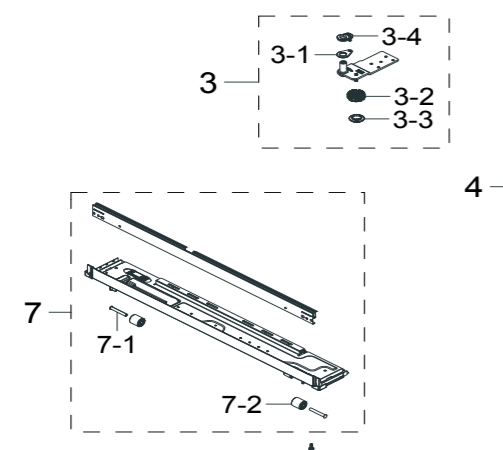

EXPLODED VIEW PART LIST

· Cabinet

EXPLODED VIEW PART LIST

· Parts List of Cabinet

No.	Parts Code	Parts Description	Spec.	Qty	SA/SNA
1	DA97-14040B	ASSY HINGE-UP LEFT	RS5000RC,T3	1	SA
2	DA97-14044B	ASSY HINGE-UP RIGHT	RS5000RC,T3	1	SA
3	DA97-14046F	ASSY HINGE-LOW LEFT	RS5000RC,T5	1	SA
3-2	DA61-07972B	FOOT-FRONT	POLARIS,PP,BLACK,INSERT NUT,	1	SA
3-3	DA61-07973B	FOOT	POLARIS,PP,BLACK,PP_S,0103-007539,Y	1	SA
3-4	DA66-01127A	CAM RISER-FRE LOW	FSR CD,PA66,BLACK,KN33	1	SA
4	DA97-14047E	ASSY HINGE-LOW RIGHT	RS5000RC,T7	1	SA
4-1	6002-000217	SCREW-TAPPING	TH,+,NO,1,M4,L8,ZPC(WHT),S	1	SNA
4-2	DA61-09458A	FOOT-FRONT	PP,I BLACK,0103-001846,0103-0	1	SA
4-3	DA61-09459A	FOOT	PP,I BLACK,0103-001846,0103-007621,	1	SA
4-4	DA66-00891A	CAM-HINGE RISER REF LOW	MONTES ALPHA,PA6	1	SA
4-5	DA66-00911C	SHAFT HINGE	POLARIS,SWRCH10A,WHITE,FORGI	1	SNA
5	DA97-19900A	ASSY COVER HINGE-UP RIGHT	RS5000RC,HIPS,T2.3,INOX GRAY	1	SA
5-1	DA34-00043A	SWITCH REED	UL1007 AWG 22,100mm,DEM1-B50	1	SNA
5-2	DA92-00817A	ASSY MODULE	BUZZER PBA,RB6000K	1	SA
6	DA97-19901A	ASSY COVER HINGE-UP LEFT	RS5000RC,HIPS,T2.3,INOX GRAY	1	SA
6-1	DA32-00074A	SENSOR HUMIDITY	5V,0~100%RH,REF	1	SA
6-2	DA34-00043A	SWITCH REED	UL1007 AWG 22,100mm,DEM1-B50	1	SNA
7	DA97-16686F	ASSY CABI FRAME-LOW	RS5000RC,ALL BLACK	1	SNA
7-1	DA61-01920A	FIXER-CASTER	ZPC2,SWRCH10A,OD8.0,L58	1	SA
7-2	DA61-07592B	CASTER-FRONT	RS6500K,PPBLACK,BLACK	1	SA
8	DA97-19918A	ASSY TRAY DRAIN WATER	RS5000RC,PFC B(FLA	1	SA
8-1	DA60-10130B	SCREW-TAPPING	TH,+,M4.2,L13,ZPC(WHT),S	1	SA
8-2	DA63-07323A	GROMMET-IMMERSION PIPE B	ROMANEE CONTI,N	1	SA
8-3	DA97-20025B	ASSY SUPPORT-CIRCUIT MOTOR	RS5000RC,C160	1	SA
8-3-1	DA31-00348B	MOTOR BLDC FAN	Z19W12MS1A5-52K09,1080rpm	1	SNA
9	NF54M5151ARTT3	CMP,COMP,REFRIGERATOR,R-600A	0	1	SA
9-1	6011-004061	BOLT-HEX	M6,L43.6,ZPC(SILVER),HH,SOCKET,	1	SA
9-2	DA63-02617C	GROMMET COMP	NN34J9902AP,IR,BLACK,H28.3	1	SA
9-3	DA63-06122A	COVER RELAY	MSV,MPP0,T2,BLACK,V-0	1	SA
10	3903-001011	POWER CORD-AT	H05VV-F 3x0.75mm2,BLK,EU3F,250V/16A	1	SA
11	DA97-19123B	ASSY COVER COMP	RS5000RC,GI-SGCC,T0.25,I	1	SA
12	DA97-19902A	ASSY COVER PCB-PANEL	RS5000RC,GI-SGCC,T0	1	SA
13	DA97-19962E	ASSY COVER CONTROL	RS5000RC,2-DOOR,DISP,	1	SA
14	DA64-05935B	CABI FRAME	RS5000RC,GI-SGCC,T0.45,ALL BL	1	SNA
15	DA94-04691A	ASSY LINER-FRE	RS5000RC	1	SNA
16	DA94-04692A	ASSY LINER-REF	RS5000RC,2DOOR,PLUMBING	1	SNA
17	DA96-01454H	ASSY WIRE HARNESS-MAIN	RS5000RC,2D,DISP,	1	SNA
18	DA97-05768D	ASSY REINF-REF UP	RS5000RC	1	SNA
19	DA97-07707K	ASSY CABI FRAME-MIDDLE FRONT	RS5000RC,0.	1	SNA
20	DA97-19961B	ASSY CABI-BOTTOM REAR	RS5000RC,PLUMBING	1	SNA
21	DA97-19966B	ASSY CABI-REAR	RS5000RC,PLUMBING	1	SNA