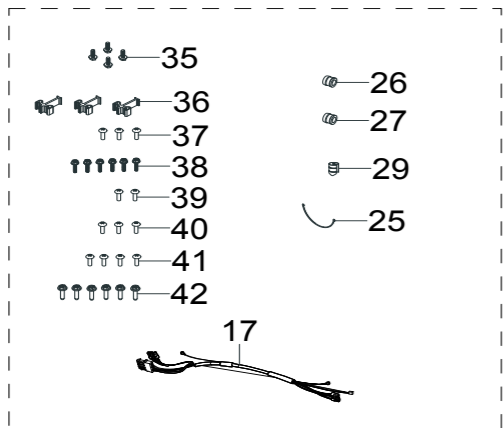

EXPLODED VIEW PART LIST

· Cabinet

EXPLODED VIEW PART LIST

· Parts List of Cabinet

No.	Parts Code	Parts Description	Spec.	Qty	SA/SNA
1	DA97-14040B	ASSY HINGE-UP LEFT	RS5000RC,T3	1	SA
2	DA97-14044B	ASSY HINGE-UP RIGHT	RS5000RC,T3	1	SA
3	DA97-14046F	ASSY HINGE-LOW LEFT	RS5000RC,T5	1	SA
3-2	DA61-07972B	FOOT-FRONT	POLARIS,PP,BLACK,INSERT NUT,	1	SA
3-3	DA61-07973B	FOOT	POLARIS,PP,BLACK,PP_S,0103-007539,Y	1	SA
3-4	DA66-01127A	CAM RISER-FRE LOW	FSR CD,PA66,BLACK,KN33	1	SA
4	DA97-14047E	ASSY HINGE-LOW RIGHT	RS5000RC,T7	1	SA
4-1	6002-000217	SCREW-TAPPING	TH,+,NO,1,M4,L8,ZPC(WHT),S	1	SNA
4-2	DA61-09458A	FOOT-FRONT	PP,I BLACK,0103-001846,0103-0	1	SA
4-3	DA61-09459A	FOOT	PP,I BLACK,0103-001846,0103-007621,	1	SA
4-4	DA66-00891A	CAM-HINGE RISER REF LOW	MONTES ALPHA,PA6	1	SA
4-5	DA66-00911C	SHAFT HINGE	POLARIS,SWRCH10A,WHITE,FORGI	1	SNA
5	DA97-19900A	ASSY COVER HINGE-UP RIGHT	RS5000RC,HIPS,T2.3,INOX GRAY	1	SA
5-1	DA34-00043A	SWITCH REED	UL1007 AWG 22,100mm,DEM1-B50	1	SNA
5-2	DA92-00817A	ASSY MODULE	BUZZER PBA,RB6000K	1	SA
6	DA97-19901A	ASSY COVER HINGE-UP LEFT	RS5000RC,HIPS,T2.3,INOX GRAY	1	SA
6-1	DA32-00074A	SENSOR HUMIDITY	5V,0~100%RH,REF	1	SA
6-2	DA34-00043A	SWITCH REED	UL1007 AWG 22,100mm,DEM1-B50	1	SNA
7	DA97-16686F	ASSY CABI FRAME-LOW	RS5000RC,ALL BLACK	1	SNA
7-1	DA61-01920A	FIXER-CASTER	ZPC2,SWRCH10A,OD8.0,L58	1	SA
7-2	DA61-07592B	CASTER-FRONT	RS6500K,PPBLACK,BLACK	1	SA
8	DA97-19918A	ASSY TRAY DRAIN WATER	RS5000RC,PFC B(FLA	1	SA
8-1	DA60-10130B	SCREW-TAPPING	TH,+,M4.2,L13,ZPC(WHT),S	1	SA
8-2	DA63-07323A	GROMMET-IMMERSION PIPE B	ROMANEE CONTI,N	1	SA
8-3	DA97-20025B	ASSY SUPPORT-CIRCUIT MOTOR	RS5000RC,C160	1	SA
8-3-1	DA31-00348B	MOTOR BLDC FAN	Z19W12MS1A5-52K09,1080rpm	1	SNA
9	NF54M5151ARTT3	CMP,COMP,REFRIGERATOR,R-600A	0	1	SA
9-1	6011-004061	BOLT-HEX	M6,L43.6,ZPC(SILVER),HH,SOCKET,	1	SA
9-2	DA63-02617C	GROMMET COMP	NN34J9902AP,IR,BLACK,H28.3	1	SA
9-3	DA63-06122A	COVER RELAY	MSV,MPP0,T2,BLACK,V-0	1	SA
10	3903-001011	POWER CORD-AT	H05VV-F 3x0.75mm2,BLK,EU3F,250V/16A	1	SA
11	DA97-19123B	ASSY COVER COMP	RS5000RC,GI-SGCC,T0.25,I	1	SA
12	DA97-19902A	ASSY COVER PCB-PANEL	RS5000RC,GI-SGCC,T0	1	SA
13	DA97-19962E	ASSY COVER CONTROL	RS5000RC,2-DOOR,DISP,	1	SA
14	DA64-05935B	CABI FRAME	RS5000RC,GI-SGCC,T0.45,ALL BL	1	SNA
15	DA94-04691A	ASSY LINER-FRE	RS5000RC	1	SNA
16	DA94-04692A	ASSY LINER-REF	RS5000RC,2DOOR,PLUMBING	1	SNA
17	DA96-01454H	ASSY WIRE HARNESS-MAIN	RS5000RC,2D,DISP,	1	SNA
18	DA97-05768D	ASSY REINF-REF UP	RS5000RC	1	SNA
19	DA97-07707K	ASSY CABI FRAME-MIDDLE FRONT	RS5000RC,0.	1	SNA
20	DA97-19961B	ASSY CABI-BOTTOM REAR	RS5000RC,PLUMBING	1	SNA
21	DA97-19966B	ASSY CABI-REAR	RS5000RC,PLUMBING	1	SNA