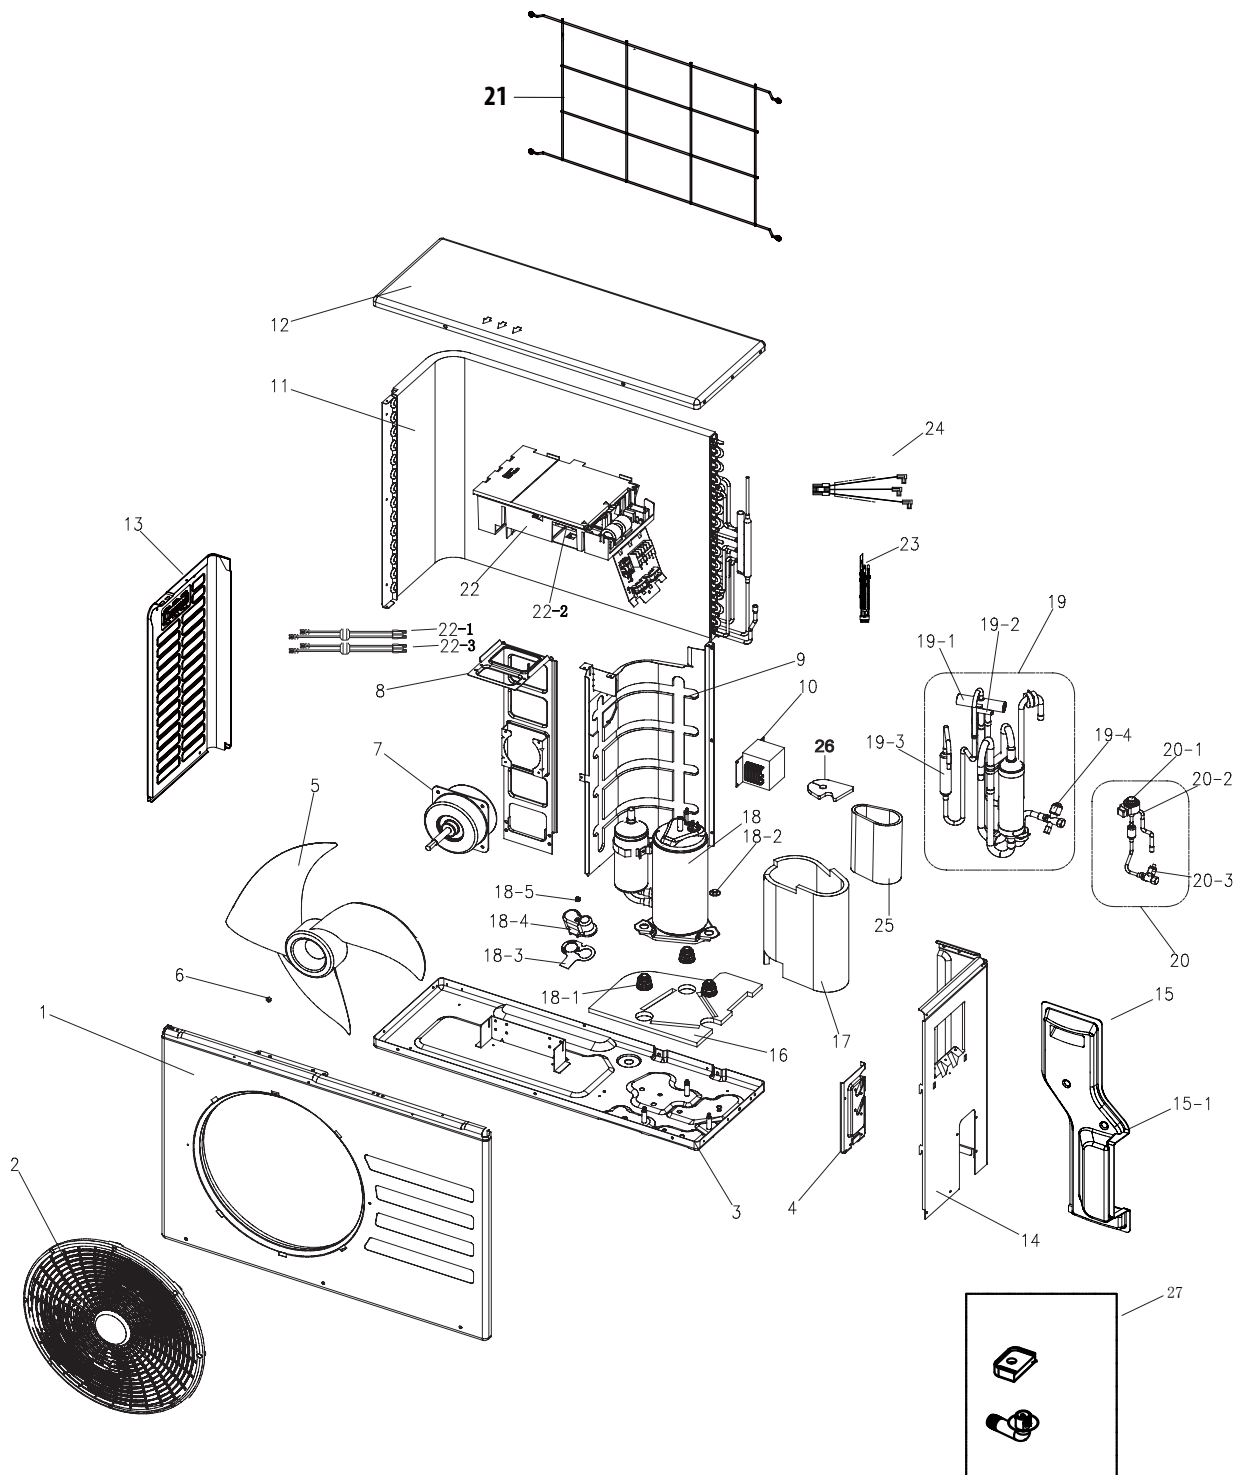

5-2 Outdoor Unit

AR18FSFTJWQXEU

No.	Parts Code	Parts Description	Spec.	Quantity	SA/SN A
				AR18FS FTJWQX	
1	DB90-07180E	ASSY CABI FRONT	RAC,GY0180(Earth brown)	1	SA
2	DB63-00838C	GUARD FAN	ARX-CP153,PP,EARTH BROWN,U3-PJT	1	SA
3	DB90-07134A	ASSY BASE OUT-TOTAL	KF-72W/DAA2,FAC,SSEC	1	SNA
4	DB61-01593C	BRACKET-VALVE	P/Q,SGCC-M,T1.5,102,218,WHITE,RAC	1	SA
5	DB67-00142A	FAN-PROPELLER	APE2468,SAN-GF20,OD420,3,T2.5,BLK	1	SA
6	DB60-30020A	NUT-HEXAGON FLANGE	M6,Zn-Ni,MSWR3,CLOCKWISE	1	SNA
7	DB31-00610B	MOTOR FAN	FMD6531SSAA,68[W],DC310V,CLASS E	1	SA
8	DB61-00686D	BRACKET MOTOR	Q,SGCC-M,1.2,W130,L598.6,SSEC	1	SA
9	DB94-03705A	ASSY PARTITION	Q Chassis INV,PF2 C/BOX,SSEC	1	SA
10	DB27-00042B	COIL CHOKE-REACTOR	forte,5mH,5%,15A	1	SC
11	DB96-18249A	ASSY COND	Q COND,2R,FP1.5,corrugate-fin	1	SA
12	DB90-07183C	ASSY CABINET-UP	RAC,GY0180(Earth brown)	1	SA
13	DB90-07172A	ASSY CABI LF	Q PFC,GY0180(Earth brown)	1	SA
14	DB90-07173N	ASSY CABINET-SIDE RH	RAC,SSEC	1	SA
15	DB90-07459B	ASSY-COVER VALVE	Q,SSEC	1	SA
16	DB63-01718A	FELT-COMP BASE	Forte2- INV,FELT+EVAR,T8+T2,291.4,293.6,SSEC	1	SNA
17	DB63-02343A	FELT-COMP SIDE OUT	-,FELT+PVC,T6.6,370,800,GRAY,SSEC	1	SA
18	UG4T150FUDEQSS	RCP,44 TWIN A		1	SA
18-1	DB63-02296A	GROMMET ISOLATOR	44F,NR,L32.5,ID11.5,OD26.0,BLACK,BLA	3	SNA
18-2	DB60-30028A	NUT-FLANGE	HWH,M8,ZPC(WHT),SWRCH18A,P1.25/W asher Type(WP)	3	SNA
18-3	DB63-00817B	GASKET	A/C model,SIR,T0.8,26.0,L80,A/C model	1	SA
18-4	DB63-02310A	COVER TERMINAL	SABIC N1250,2.5,BLACK,no OLP	1	SA
18-5	6021-001142	NUT-HEXAGON FLANGE	-,M5,ZPC(YEL),SWCH10A,SERRATION	1	SNA
19	DB96-18247A	ASSY-TUBE 4WAY	HP,13Y Q,SSEC	1	SA
19-1	DB62-11179A	VALVE-4WAY	.,2HP,COMMON	1	SNA
19-2	DB96-06998F	ASSY-SOLENOID COIL	WW3,SSEC	1	SNA
19-3	DB97-02054A	ASSY MUFFLER SUCT	SS-PJT,-,SSEC	1	SNA
19-4	DB62-02285A	VALVE SERVICE-SPINDLE	.,1/2",R410A, FLARE	1	SA
20	DB96-18246A	ASSY-EEV VALVE	18K Q,SSEC	1	SA
20-1	DB62-11205F	VALVE-COIL EXPAN	-,-,DC12V, 1000, 6PIN	1	SNA
20-2	DB62-04065A	VALVE EXPAN	SUS,500,1.6	1	SNA
20-3	DB62-02283A	VALVE SERVICE-SPINDLE	.,1/4",R410A, FLARE	1	SNA
21	DB63-03402A	GUARD-COND BAR	VIVACE,MSWR-SWRM,2.5,364,549,SSEC	1	SNA
22	DB93-13816E	ASSY CONTROL OUT	HP,18K,13Y europe non-wifi 18K	1	SNA
22-1	DB93-09493F	ASSY CONNECTOR WIRE	MALDIVE,SSEC	1	SA
22-2	DB93-10952E	ASSY PCB MAIN-OUT	SI,9K/12K/18K,Y,SMPS,5,12V,15V,3.3V	1	SA
22-3	DB93-09497C	ASSY CONNECTOR WIRE	MALDIVE,SSEC	1	SA
23	DB95-04637D	ASSY THEMISTOR	CAC,SSEC	1	SA
24	DB93-12849B	ASSY CONNECTOR WIRE- COMP	AQV09PSBX,AWG#14	1	SA
25	DB63-02344A	FELT-COMP SIDE	-,FELT+PVC,T11.6,295,615,GRAY,SSEC	1	SA
26	DB63-03458A	FELT-COMP TOP OUT	RAC,FELT+EVAR,T5+T1.5,287,238,SSEC	1	SNA
27	DB97-02066C	ASSY ACCESSORY	HP,NO,18000,NO,-,N,SH18AW6X,SSEC	1	SA
27-1	DB73-20134A	RUBBER-LEG	NBR,BLACK	4	SA