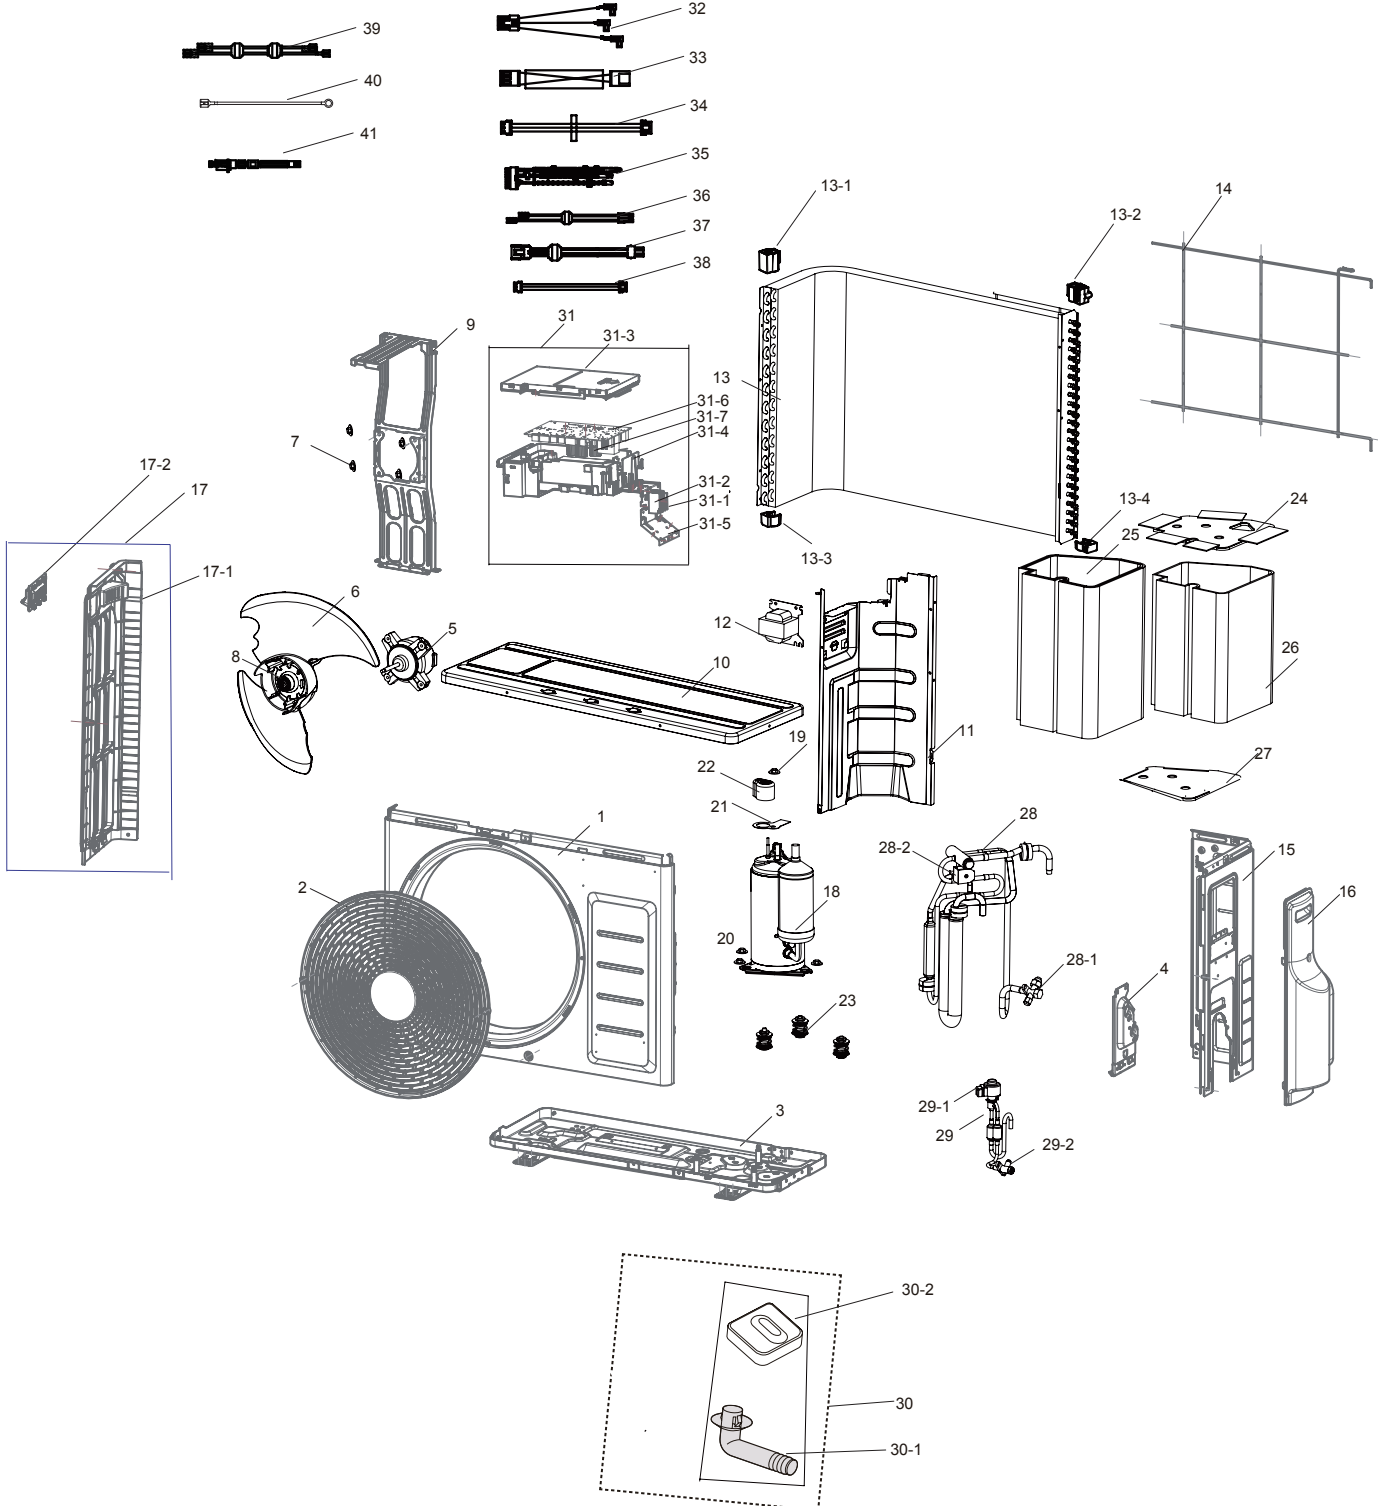

OUTDOOR UNIT

No.	CodeNo.	Description	Q'ty	SA/SNA
			AR09HSFNCWKXET	
1	DB90-07761A	ASSY CABI FRONT	1	SA
2	DB63-03499A	GUARD FAN	1	SA
3	DB90-07750C	ASSY BASE OUT	1	SA
4	DB61-04339C	BRACKET-VALVE	1	SA
5	DB31-00642A	MOTOR BLDC FAN	1	SNA
6	DB67-01407A	FAN PROPELLER	1	SA
7	6009-001001	SCREW-SPECIAL	2	SNA
8	DB60-00437A	FASTENER-NUT FLANGE	1	SA
9	DB61-05815A	BRACKET MOTOR	1	SA
10	DB90-07759A	ASSY CABI TOP	1	SA
11	DB94-04147A	ASSY PARTITION	1	SA
12	DB27-00041B	COIL CHOKE	1	SA
13	DB96-18468A	ASSY COND	1	SNA
13-1	DB61-05999A	HOLDER COND-UP	1	SA
13-2	DB61-06001A	HOLDER COND-UP	1	SA
13-3	DB61-05861A	HOLDER COND-LOW	1	SNA
13-4	DB61-05862A	HOLDER COND-LOW	1	SNA
14	DB63-03519A	GUARD COND	1	SA
15	DB90-07736A	ASSY CABI SIDE-RIGHT	1	SA
16	DB90-07201F	ASSY COVER CONTROL	1	SNA
17	DB90-08040A	ASSY CABI SIDE-LEFT	1	SA
17-1	DB64-03082A	CABINET SIDE-LEFT	1	SNA
17-2	DB64-00992C	HANDLE-LF	1	SA
18	UG9A090FUAERSS	RCP,R410A	1	SA
19	6021-001142	NUT-HEXAGON FLANGE	1	SNA
20	DB60-30028A	NUT-FLANGE	3	SNA
21	DB63-00817B	GASKET	1	SA
22	DB63-02310A	COVER TERMINAL	1	SA
23	DB63-03386A	GROMMET ISOLATOR	3	SA
24	DB63-03394A	FELT-COMP TOP OUT	1	SNA
25	DB63-02320A	FELT-COMP OUT	1	SNA
26	DB63-02341A	FELT-COMP SIDE	1	SNA
27	DB63-02845A	FELT-COMP BASE	1	SA
28	DB96-19457A	ASSY TUBE 4WAY	1	SA
28-1	DB62-02284A	VALVE SERVICE-SPINDLE	1	SA
28-2	DB96-06998F	ASSY-SOLENOID COIL	1	SA
29	DB96-18837A	ASSY TUBE EEV	1	SA
29-1	DB62-04266A	VALVE EXPAN	1	SA
29-2	DB62-02283A	VALVE SERVICE-SPINDLE	1	SNA
30	DB97-02066C	ASSY ACCESSORY	1	SA
30-1	DB67-20011A	DRAIN-PLUG OUT	1	SNA
30-2	DB73-20134A	RUBBER-LEG	4	SA
31	DB93-14201C	ASSY CONTROL OUT	1	SNA
31-1	DB65-00274A	TERMINAL BLOCK	1	SA
31-2	DB65-00298B	TERMINAL BLOCK	1	SA
31-3	DB90-07729A	ASSY COVER CONTROL-UP	1	SA
31-4	DB90-07833A	ASSY CASE CONTROL	1	SA
31-5	DB61-05836A	PLATE CONTROL	1	SNA
31-6	DB92-02866A	ASSY PCB MAIN	1	SA
31-7	DB92-02862A	ASSY MODULE	1	SA
32	DB93-11244A	ASSY CONNECTOR WIRE	1	SA
33	DB93-14275A	ASSY CONNECTOR WIRE-POWER	1	SA
34	DB93-14276A	ASSY CONNECTOR WIRE-DC SIGNAL	1	SA
35	DB95-05164A	ASSY THERMISTOR OUT	1	SA
36	DB93-09493C	ASSY CONNECTOR WIRE	1	SA
37	DB93-09497E	ASSY CONNECTOR WIRE	1	SA
38	DB93-14277A	ASSY CONNECTOR WIRE-DC SIGNAL	1	SA
39	DB93-09495J	ASSY CONNECTOR WIRE	1	SA
40	DB93-12121A	ASSY CONNECTOR WIRE-EARTH WIRE	1	SA
41	DB93-14285A	ASSY CONNECTOR WIRE-COMM	1	SA