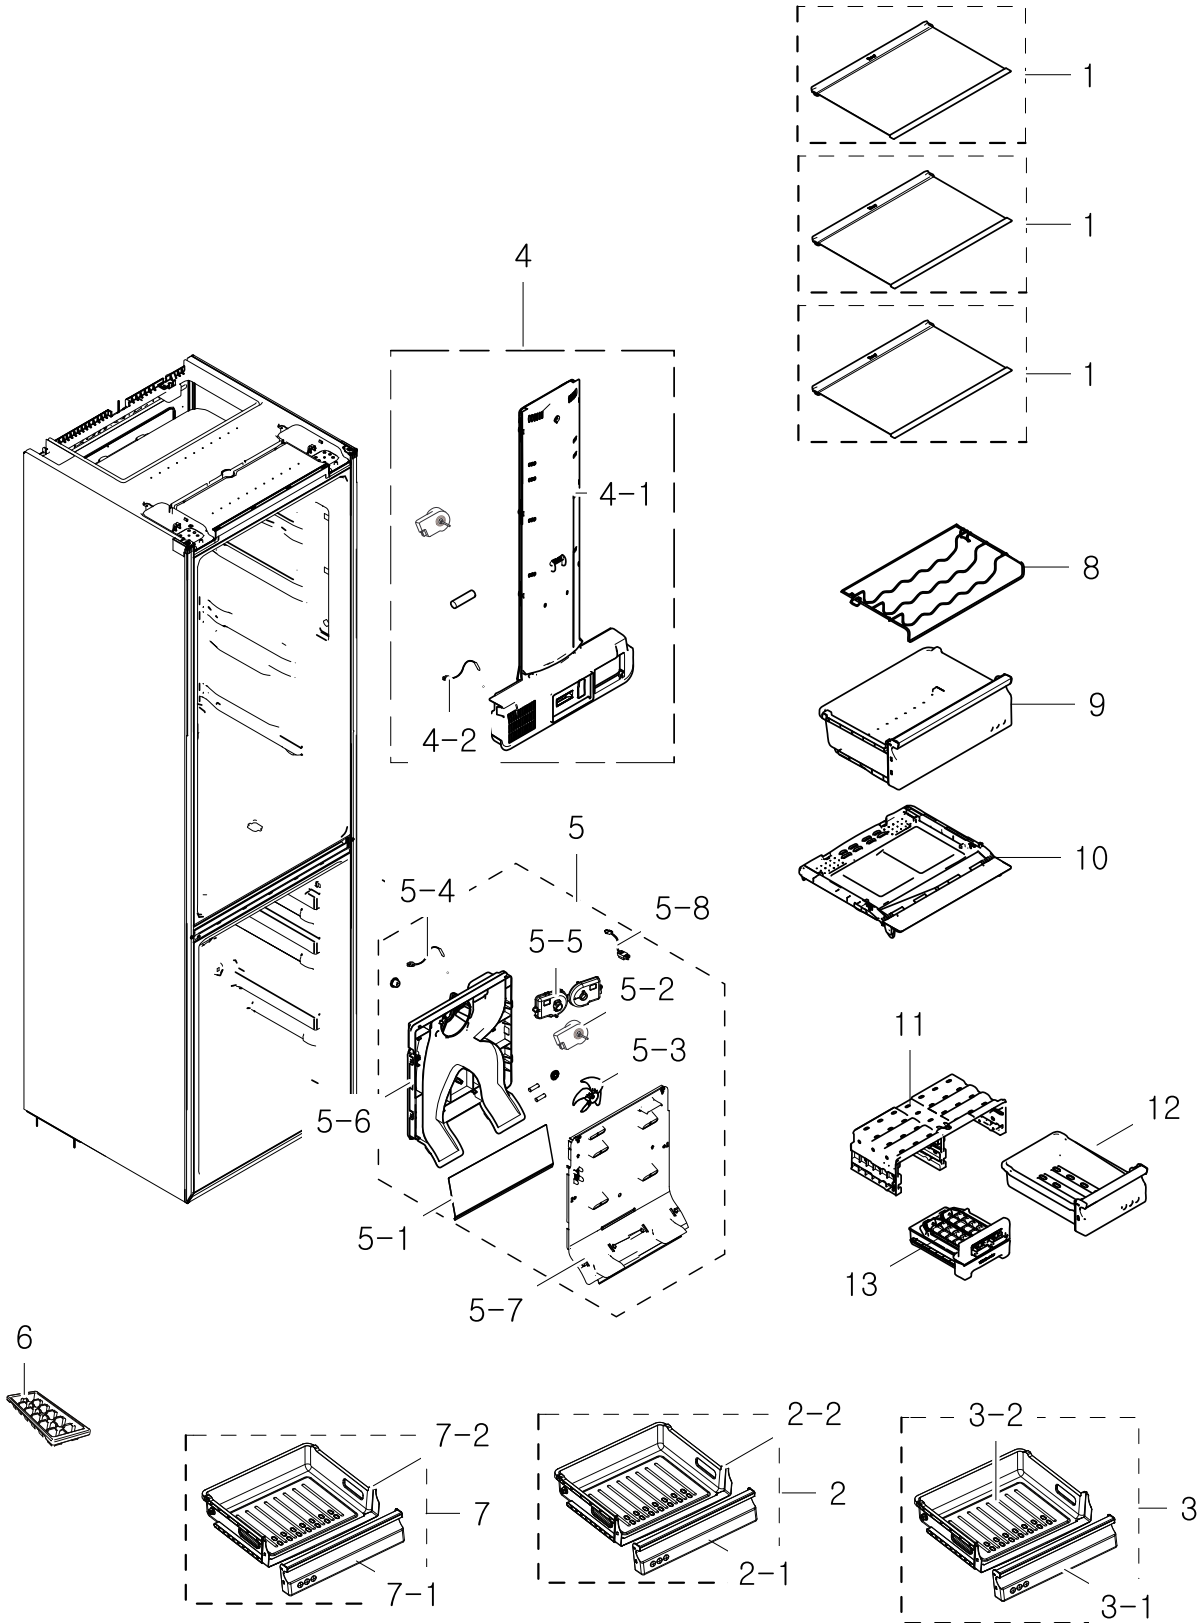

3. FREEZER FRIDGE

Exploded View

Parts List

No.	Lvl.	Loc.	Material Code	Description & Specification	SNA	Qty.
1	2	A0185	DA97-11387A	ASSY SHELF REF; GRAND CRU,BEST	SA	3
2	2	G0268	DA97-11399A	ASSY TRAY-FRE MID; GRAN CRU,W475.2,L382.5	SA	1
2-1	4	G0080	DA63-06328A	COVER-TRAY FRE MID; GRAND-CRU,GPPS,TRANSP	SA	1
2-2	3	G0261	DA61-07305A	CASE-TRAY FRE MID; GRAND-CRU,PP,COOL WHIT	SA	1
3	2	G0267	DA97-11398A	ASSY TRAY-FRE LOW; GRAN CRU,W475.2,L285.6	SA	1
3-1	4	G0085	DA63-06334A	COVER-TRAY FRE LOW; GRAND-CRU,GPPS,TRANSP	SA	1
3-2	3	G0260	DA61-07306A	CASE-TRAY FRE LOW; GRAND-CRU,PP,COOL WHIT	SA	1
4	2	G0239	DA97-11361A	ASSY COVER MULTI-REF; GRAND CRU,RL60, CON	SA	1
4-1	3	A0689	DA63-06338A	COVER-MULTI REF; GRAND CRU(RL60),PP,COOL	SA	1
4-2	3	A1018	DA32-00011W	SENSOR TEMP; PX-41C,MT-PJT,-40~110??5V,	SA	1
5	2	M0416	DA97-11338A	ASSY COVER-EVAP FRE; GRAND CRU	SA	1
5-1	3	G0233	DA61-07361A	PLATE-EVAP COVER REAR; GRAND CRU,GL-SAZCC	SA	1
5-2	4	A0998	DA31-00146J	MOTOR BLDC; 1920,DC12V,230mA,2.8W	SA	1
5-3	4	A0769	DA31-00276A	FAN; GRAND CRU,ABS,GP-35/NTR	SA	1
5-4	4	A1018	DA32-00033E	SENSOR TEMP; 502AT,DKST1329GW,MAX4,-40~11	SA	1
5-5	4	M0449	DA63-06370A	COVER MOTOR-BLDC; GRAND CRU,PP,BLACK	SA	1
5-6	4	G0236	DA63-06375A	COVER EVAP-REAR; GRAND CRU,PP,T1.5,BLACK,	SA	1
5-7	4	A0665	DA63-06360B	COVER EVAP-FRONT; GRAND CRU,PP,T1.7,NTR	SNA	1
5-8	4	G0088	DA96-00042E	ASSY W/HARNES-MOTOR; E-PEL(BLDC),WIRE-HA	SA	1
6	4	A0582	DA63-06368A	TRAY-ICE; GRAND CRU,PP,COOL WHITE	SNA	2
7	2	M0121	DA97-11397A	ASSY TRAY-FRE UPP; GRAN CRU,W475.7,L381.4	SA	1
7-1	4	G0087	DA63-06327A	COVER-TRAY FRE UPP; GRAND-CRU,GPPS,TRANSP	SA	1
7-2	3	G0296	DA97-11986A	ASSY COVER-TRAY FRE UPP; GRAND CRU,HOT ST	SA	1
8	2	G0076	DA75-00244D	RACK-WINE; GRAND CRU,STAINLESS-ST304,OD4	SA	1
9	2	A0205	DA97-11575A	ASSY CASE VEG-HIGH; GRAND CRU	SA	1
10	3	G0295	DA97-11984A	ASSY COVER-FRESHROOM FRONT; GRAND CRU,HOT	SA	1