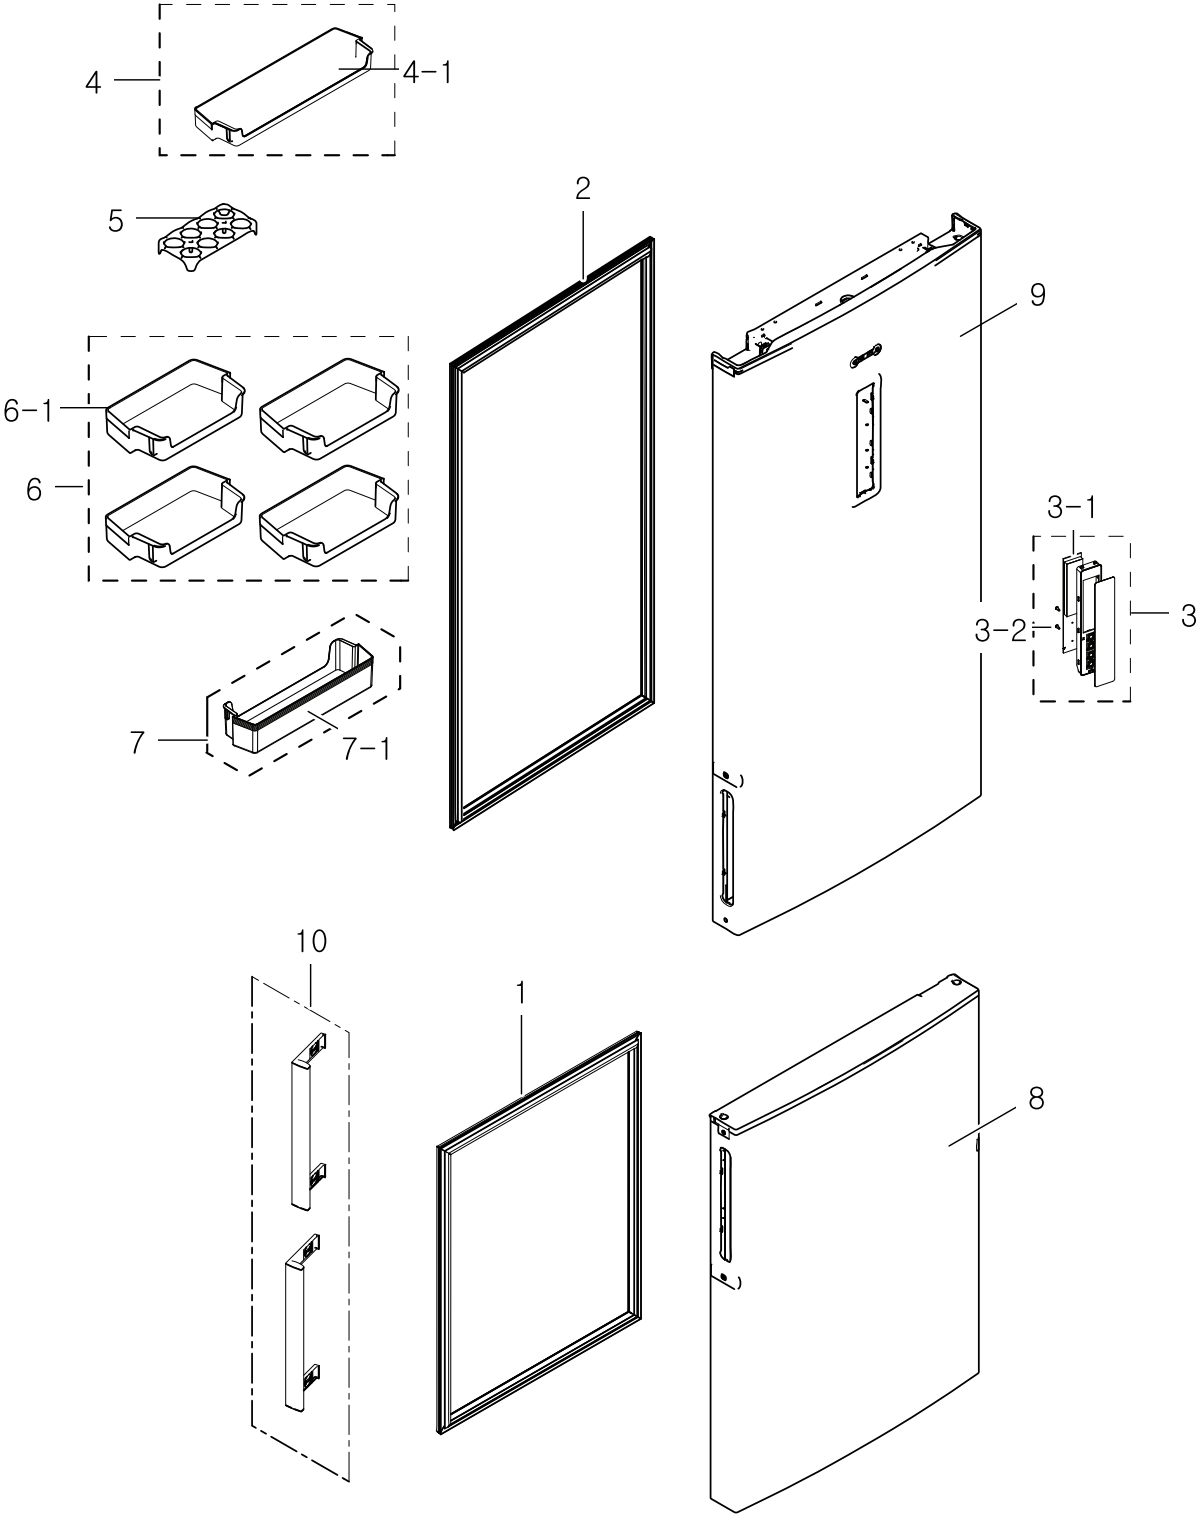

1. Door

Exploded View

Parts List

No.	Lvl.	Loc.	Material Code	Description & Specification	SNA	Qty.
1	2	G0507	DA97-12383V	ASSY-GASKET DOOR; GRAND-CRU, FRE RL58, RL	SA	1
2	2	G0508	DA97-12383U	ASSY-GASKET DOOR; GRAND-CRU, REF RL60, GRA	SA	1
3	2	G0082	DA97-11409N	ASSY COVER-CONTROL; GRAN CRU, ASS'Y, INOX, C	SA	1
3-1	3	G0069	DA92-00178E	ASSY PCB KIT LED; LED(Tact) DISPLAY, GRAN	SA	1
3-2	3	G0412	6002-000630	SCREW-TAPPING; PH, +, NO, 2S, M3, L8, ZPC(WHT),	SNA	2
4	2	A0658	DA97-11990B	ASSY GUARD REF-UPP; GRAND-CRU, GALAXY PATT	SA	1
4-1	3	A0634	DA63-06305B	GUARD REF-UPP; Grand-Cru, GPPS, T2.5, 488.4,	SA	1
5	2	Z1106	DA63-06221A	TRAY-EGG; SAM-PJT, GPPS, T2.1, 92, 252.9, NTR	SA	1
6	2	G0401	DA97-11993B	ASSY GUARD-VARIETY; GRAND-CRU, GALAXY PATT	SA	4
6-1	3	A0211	DA63-06307B	GUARD-VARIETY; Grand-Cru, GPPS, T2.5, 242, 6,	SA	4
7	2	A0657	DA97-11992B	ASSY GUARD REF-LOW; GRAND-CRU, GALAXY PATT	SA	1
7-1	3	A0635	DA63-06306B	GUARD REF-LOW; Grand-Cru, GPPS, T2.5, 488.4,	SA	1
8	2	M0063	DA91-04126A	ASSY DOOR FOAM-FRE; RL60GQGIH	SA	1
9	2	Z1100	DA91-04125A	ASSY DOOR FOAM-REF; RL60GQGIH	SA	1
10	2	A0553	DA97-15092C	ASSY HANDLE; GRAN CRU, AL, RS	SA	2