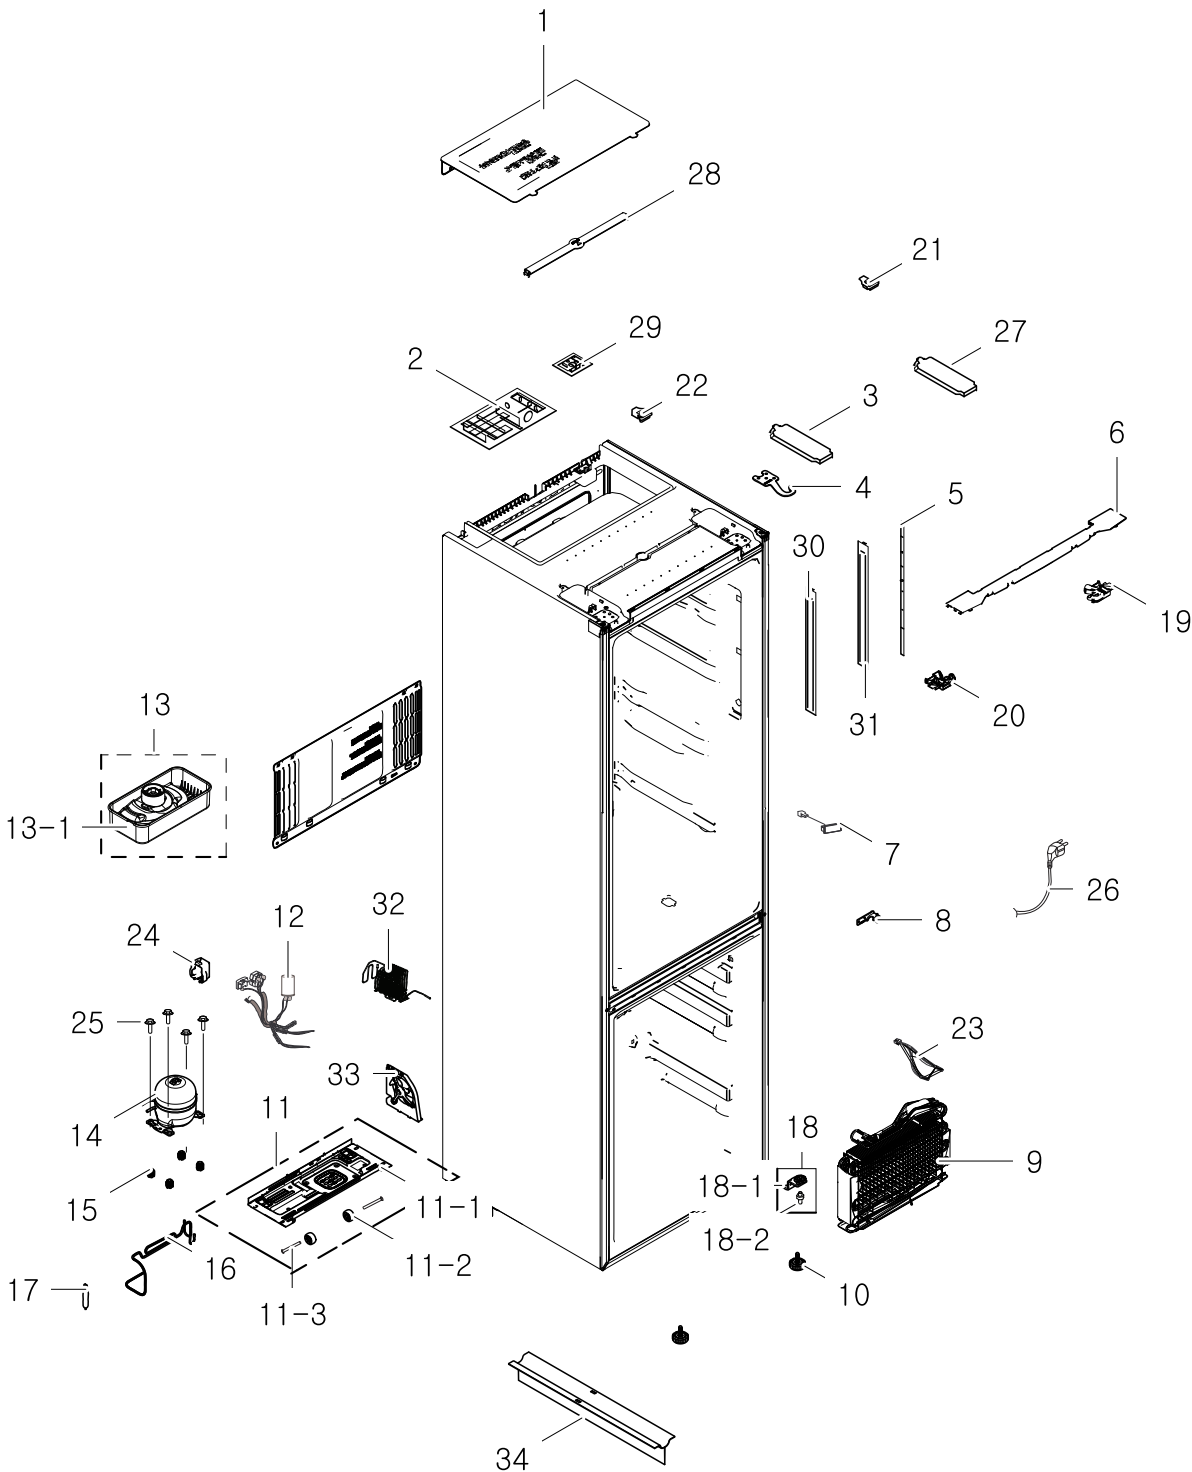

2. OVER ALL

Exploded View

Parts List

No.	Lvl.	Loc.	Material Code	Description & Specification	SNA	Qty.
1	2	G0089	DA63-06361B	COVER PCB-PANEL; GRAND CRU,GI-SGCC,T0.3	SA	1
2	2	A0952	DA92-00177A	ASSY PCB MAIN; 230V,50Hz,88seg type Displ	SA	1
3	2	G0217	DA63-06395B	COVER-HINGE A; GRAND CRU,HIPS,COOL WHITE	SA	1
4	3	G0259	DA97-11865A	ASSY HINGE UPP-SPRAY; GRAND CRU	SA	1
5	2	G0090	DA41-00676D	PBA-LED LAMP; Gand Cru,FR-4,353*10,1CHIP,	SA	2
6	2	G0215	DA63-06393J	COVER-WIRE DOOR; GRAND-CRU,HIPS,INOX (GY0	SA	1
7	2	G0068	DA34-00043A	SWITCH REED-ASS"Y; 200VDC,1.5,-	SA	1
8	2	A0513	DA97-12375B	ASSY HINGE MID; GRAND CRU,Zn painting	SA	1
9	2	A0162	DA96-00826A	ASSY EVAP FRE; RL60 (GRAND CRU),FRE,230V/	SA	1
10	2	G0201	DA61-07546A	LEG; GRAND CRU-PJT,PP,NTR,BOLT:M8,50.5mm	SA	2
11	2	A0738	DA97-11278A	ASSY CHASSIS-COMP; GRAND_CRU,SBHG1,T0.8,A	SA	1
11-1	3	G0258	DA97-11860A	ASSY CHASSIS-SUB COMP; GRAND CRU,ASSY	SA	1
11-2	3	A0527	DA61-06202A	CASTER-REAR; GRAND-CRU,PP,NATURAL	SA	2
11-3	3	G0445	DA66-00758B	SHAFT CASTER; SAM PJT,SCP1,OD6.0,BS1706-F	SA	2
12	2	M2000	DA27-00032A	COIL FILTER-EMI; 400L,8.0mH,60*82mm,BOX,S	SA	1
13	2	A0529	DA97-08845A	ASSY TRAY DRAIN WATER; T2.0,NTR,PP	SA	1
13-1	3	A0531	DA63-06226A	TRAY-DRAIN WATER; S_AM B/I,PP,T2.0,NTR	SA	1
14	2	G0405	MSV4A1AL1B/AK1	COMPRESSOR,BLDC IPM,11.1CC,115/220V,STAI; COMPRESSOR,BLDC IPM,11.1CC,115/220V,STAI		1
15	3	Z1112	DA63-02617A	GROMMET COMP; USP05,EPDM,OD27.0,BLACK	SA	4
16	2	M0016	DA62-03095A	PIPE-CONNECT SUCTION; GRANDCRU,CU,NATURAL	SA	1
17	2	G0071	DA62-02614P	DRYER-SINGLE; HAEMIL_10,C1220T,OD18.7,L11	SC	1
18	2	A0515	DA97-11482A	ASSY HINGE LOW; GRAND CRU	SA	1
18-1	3	A0247	DA61-07365B	HINGE-LOW; GRNAD CRU,SHP1,T4.0,ZPC3	SA	1
18-2	3	A0518	DA66-00385A	SHAFT-HINGE; CORE,SWCH10A,-,OD6,-,-,ZPC3(	SA	1
19	2	G0213	DA63-06391A	COVER-WIRE HINGE R; GRAND CRU,PP,SNOW WHI	SA	1
20	2	G0214	DA63-06392A	COVER-WIRE HINGE L; GRAND CRU,PP,SNOW WHI	SA	1