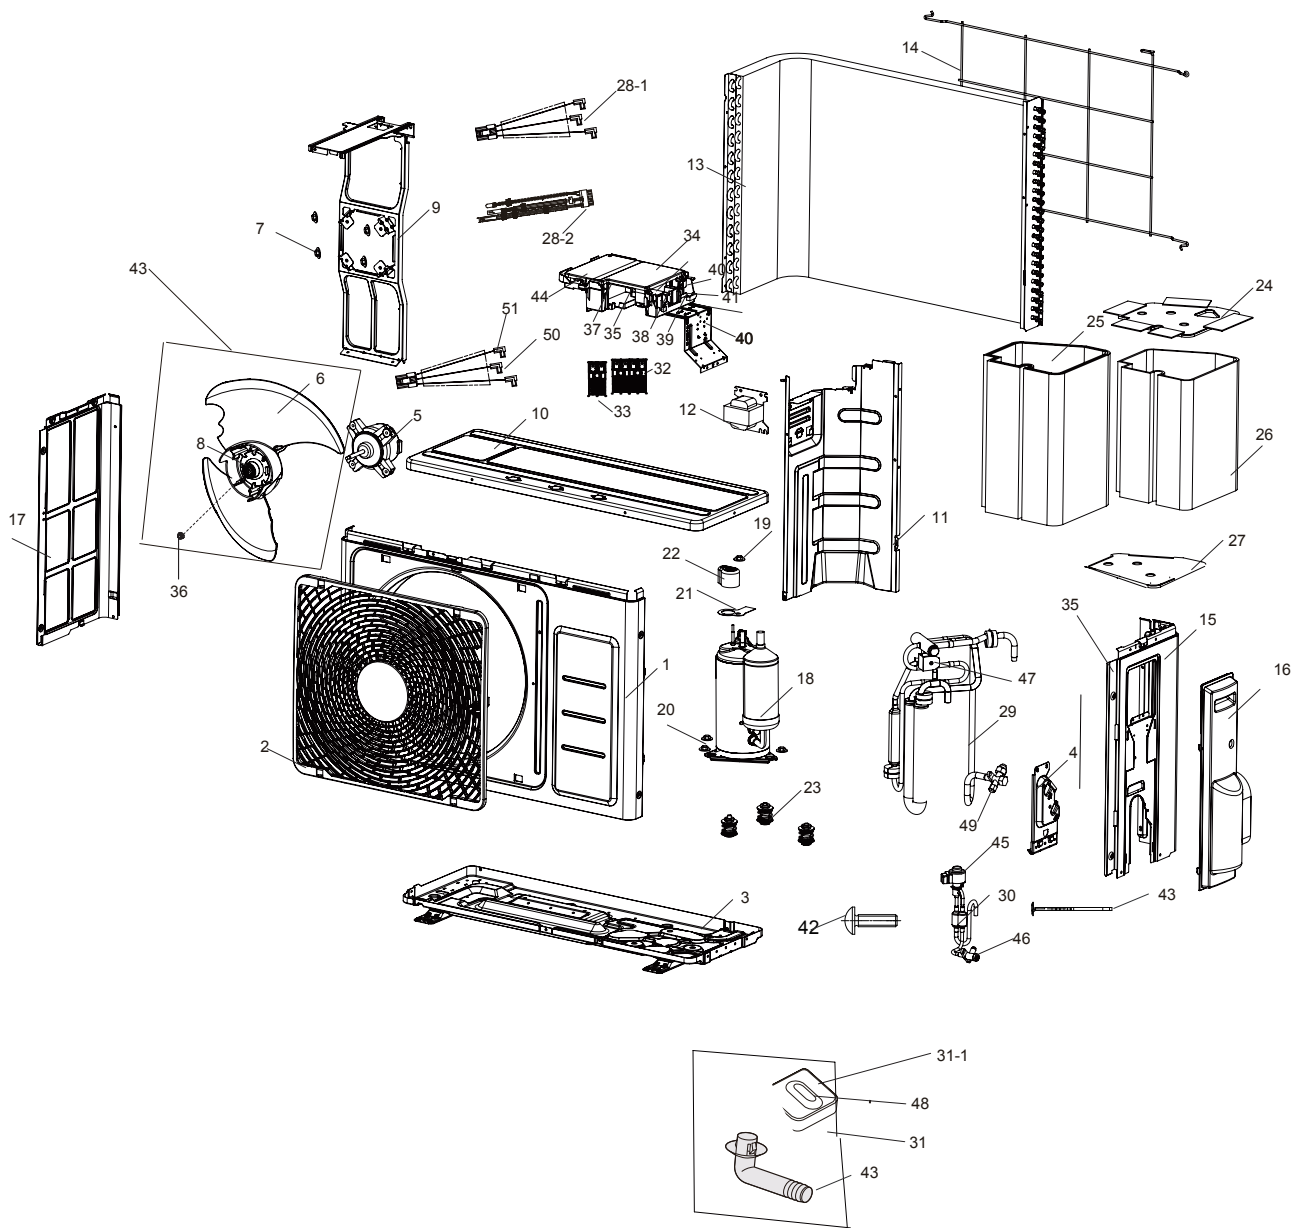

■ OUTDOOR UNIT

AQV18PSBX

■ Parts List

NO.	Parts Code	Parts Description	Quantity	Service
1	DB90-07137B	ASSY CABI FRONT	1	SA
2	DB63-03659A	GUARD FAN	1	SNA
3	DB90-07141A	ASSY BASE OUT	1	SA
4	DB90-05738B	ASSY BRACKET-VALVE	1	SA
5	DB31-00642A	MOTOR BLDC FAN	1	SNA
6	DB67-01042A	FAN PROPELLER	1	SA
7	6009-001001	SCREW-SPECIAL	2	SNA
8	6021-001142	NUT-HEXAGON FLANGE	1	SA
9	DB90-06219D	ASSY BRACKET MOTOR	1	SA
10	DB90-07138A	ASSY CABINET-UPPER	1	SA
11	DB94-02998B	ASSY PARTITION	1	SA
12	DB27-00042B	COIL CHOKE-REACTOR	1	SC
13	DB96-15137A	ASSY COND OUT	1	SA
14	DB90-07144A	ASSY-SCREEN COND BAR	1	SA
15	DB90-05856A	ASSY CABI RH	1	SNA
16	DB90-07140C	ASSY COVER-VALVE	1	SA
17	DB90-05857A	ASSY CABI LF	1	SA
18	UG4T150FUAJQSS	RCP, 44, F, R410A	1	SA
19	6021-001142	NUT-HEXAGON FLANGE	1	SA
20	DB60-30028A	NUT-FLANGE	3	SA
21	DB63-00817B	GASKET	1	SA
22	DB63-02310A	COVER TERMINAL	1	SA
23	DB63-02296A	GROMMET ISOLATOR	3	SNA
24	DB63-02865A	FELT-COMP UPPER OUT	1	SNA
25	DB63-02866A	FELT-COMP OUT	1	SNA
26	DB63-02862A	FELT-COMP SIDE	1	SNA
27	DB63-02864A	FELT-COMP BASE	1	SA
28	DB93-10960B	ASSY CONTROL OUT	1	SNA
28-1	DB93-12849B	ASSY CONNECTOR WIRE	1	SA
28-2	DB95-04637D	ASSY THERMISTOR	1	SA
29	DB96-15136A	ASSY-4WAY VALVE	1	SA
30	DB96-15135A	ASSY-EEV	1	SA
30-1	DB62-05932B	VALVE COIL-EXPAN	1	SA
31	DB97-04947G	ASSY ACCESSORY OUT PARTS	1	SNA
31-1	DB97-02066C	ASSY ACCESSORY	1	SA
32	DB65-00061H	TERMINAL BLOCK	1	SA
33	DB65-00298B	TERMINAL BLOCK	1	SA
34	DB61-04658A	CASE CONTROL-OUT	1	SA
35	DB90-07139C	ASSY-CABI SIDE RH	1	SA
36	DB60-00437A	FASTENER-NUT FLANGE	1	SA
37	DB93-10952E	ASSY PCB MAIN-OUT	1	SA
38	DB93-09493C	ASSY CONNECTOR WIRE	1	SA
39	DB93-12121A	ASSY CONNECTOR WIRE-EARTH WIRE	1	SA
40	DB93-09497C	ASSY CONNECTOR WIRE	1	SA
41	DB81-00635A	SPRING ETC-SENSOR	1	SA
42	DB97-02418A	ASSY-SCREW TAPPING	4	SA
43	DB67-20011A	DRAIN-PLUG OUT	1	SA
44	DB90-06308A	ASSY CASE CONTROL OUT	1	SNA
45	DB62-04065A	VALVE EXPAN	1	SNA
46	DB62-09656A	VALVE SERVICE-SPINDLE	1	SA
47	DB96-06998F	ASSY-SOLENOID COIL	1	SA
48	DB73-20134A	RUBBER-LEG	4	SA
49	DB62-09652A	VALVE SERVICE	1	SA
50	DB82-00801A	A/S MICOM-EEPROM OUT	1	SA