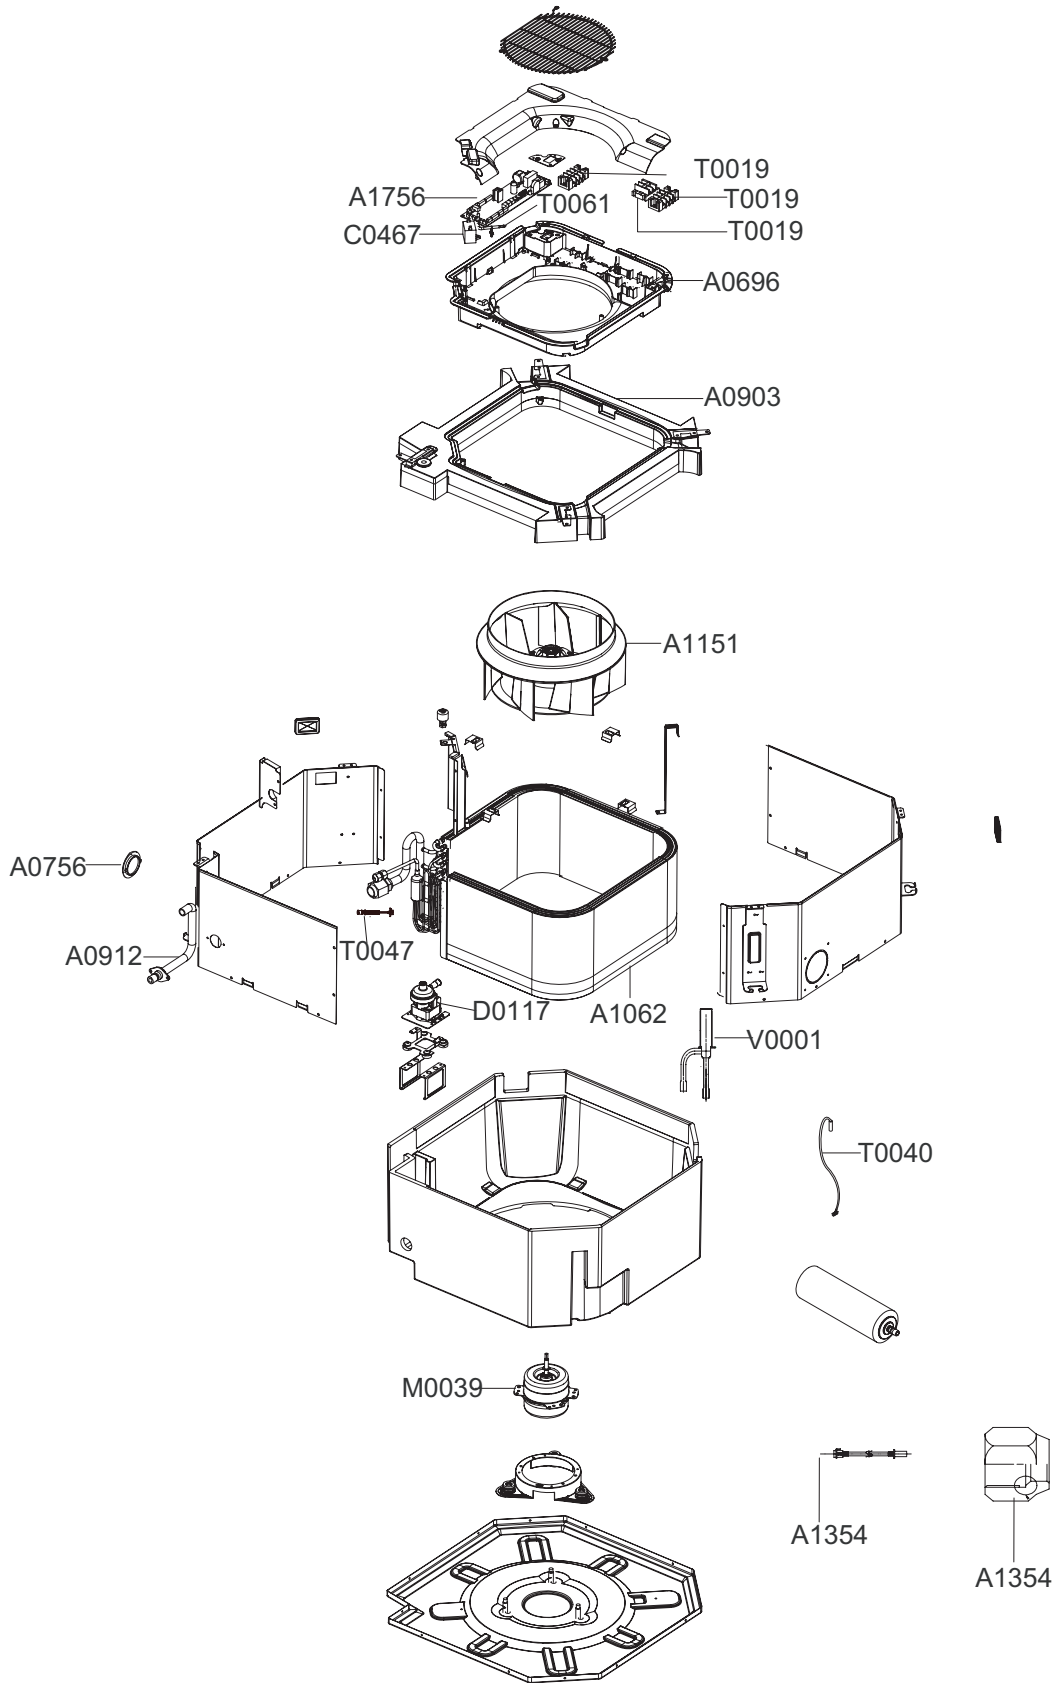

Air Conditioner

◇Part List

(Model Code : AVXCMH036EA)

Location	Part Code	Part Name	Specification	SA/SNA
A0696	DB93-03717A	ASSY CONTROL IN	CO,Inv,24K,-,220V,-,-,-,	SA
A0756	DB90-01010A	ASSY COVER-DRAIN	CH140EZM,NEW 4WAY CASSE	SA
A0903	DB94-00826A	ASSY DRAIN PAN	TH060EAV,4WAY-MINI	SA
A0912	DB94-00846A	ASSY DRAIN-HOSE	-, -,L249,N,R410A,-,TH060	SA
A1062	DB96-05354D	ASSY EVAP-UNIT	AVXC4H140EA,4WAYMINI	SA
A1151	DB94-00812A	ASSY FAN-TURBO	SH060EAV,MINI 4WAY CST	SA
A1354	DB94-00281B	ASSY-HOLDER PIPE	AVMKH020B13,1-WAY	SA
A1756	DB93-04122A	ASSY PCB MAIN	MINI 4WAY, DVM PLUS 2,H/P	SA
C0467	2301-001378	C-FILM,LEAD-OTHER	3500nF,+10-5%,450V,BK,	SA
D0117	DB31-00303A	MOTOR DRAIN-DRAIN PUMP	PLD-12230SH,220/2	SA
M0039	DB31-00305A	MOTOR FAN	ASS035WTVA,MINI4WAY- PJT,1A,50	SA
N0027	DB60-30010A	NUT-FLARE	-, -,HEX,7/16-20UNF,-,-,-,-,-	SA
N0027	DB60-30010C	NUT-FLARE	-, -,HEX,3/4-16UNF,-,-,-,-,-	SA
S0019	DB60-30004A	SCREW-MACHINE	FL,-,-,M6,-,ZPC(YEL),SWRCH	SA
S0025	6002-000527	SCREW-TAPPING	TH,+,-,2S,M4,-,ZPC(YEL),ST	SA
T0019	DB65-00029M	TERMINAL BLOCK	-, -, -, -, -, -, -	SA
T0019	DB65-00029Z	TERMINAL BLOCK	TH060EAM,PS,4-SCREW,250V	SA
T0019	DB65-00182A	TERMINAL BLOCK	SYSTEM,PC-3025N1(V0),SCRE	SA
T0040	DB32-00066E	THERMISTOR EVAP-IN	10kohm/°C,3%,1,bronze	SA
T0047	DB32-00029K	THERMISTOR-EVA OUT	-,10Kohm 25°C,-,-,-,-	SA
T0061	DB32-00067D	THERMISTOR-WIRE IN PCB	10kohm/25°C,3%,1,	SA
V0001	DB62-04065A	VALVE-EXPANSION BODY	DPF(Q)1.65C-06-RK(E	SA
V0001	DB62-04067B	VALVE-EXPANSION COIL	QA(M)12-RL-05A-RK(E	SA