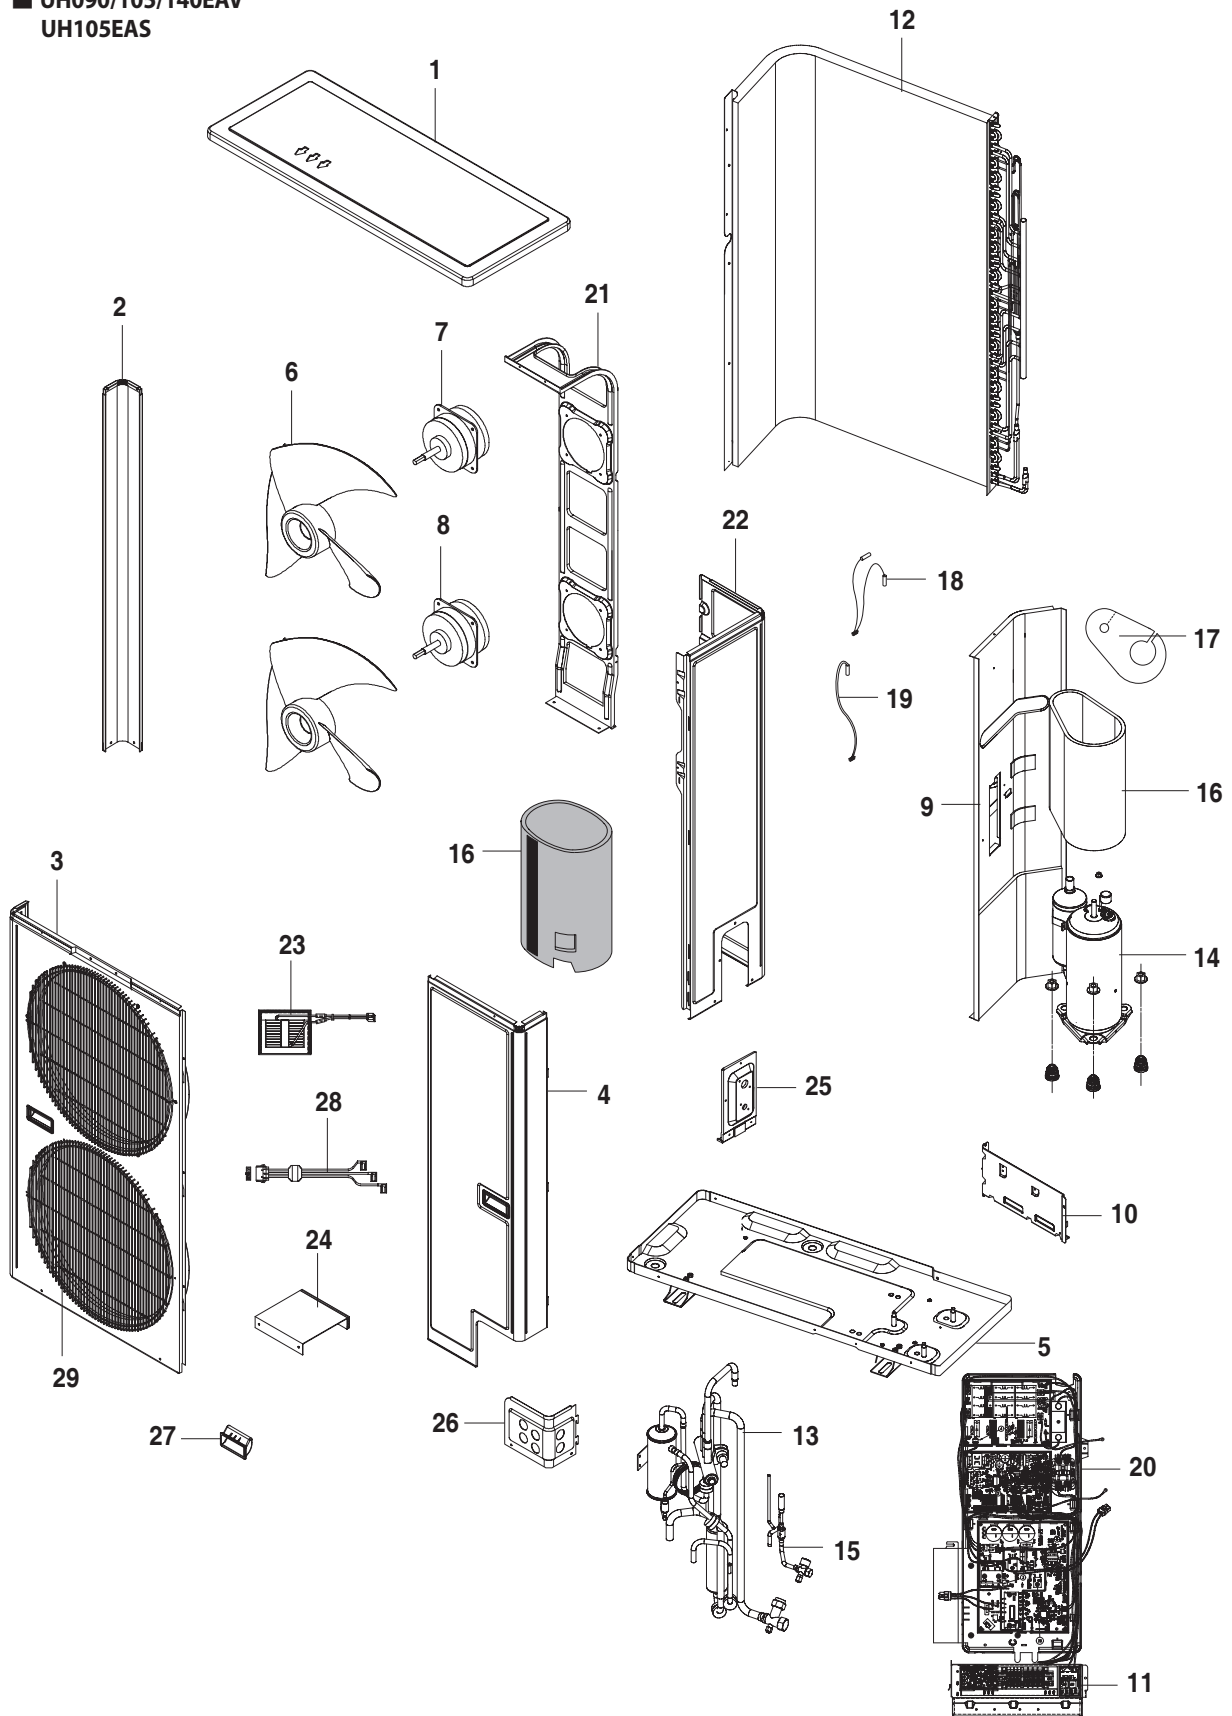

5-2 Outdoor Unit

■ UH090/105/140EAV
UH105EAS

■ Parts List

No.	Code No.	Description	SPEC	QTY				SA/ SNA
				UH090EAV	UH105EAV	UH105EAS	UH140EAV	
1	DB90-01533B	ASS'Y-CABI TOP COVER	SECC-P,0.8T	1	1	1	1	SA
2	DB90-01588A	ASS'Y CABI BACK LF	SECC-P,1.2T	1	1	1	1	SA
3	DB90-01535B	ASS'Y-CABI FRONT LF	SECC-P,0.8T	1	1	1	1	SA
4	DB90-01534C	ASS'Y CABI FRONT RH	SECC-P,0.8T	1	1	1	1	SA
5	DB99-00538E	ASS'Y-CABI BASE PART	SGCC-M,T1.6	1	1	1	1	SNA
6	DB67-00438B	FAN-PROPELLER	ABS+GF10%	2	2	2	2	SNA
7	DB31-00386H	MOTOR FAN	DL-95835SSOA	1	1	1	1	SNA
8	DB31-00386J	MOTOR FAN	DL-95835SSOB	1	1	1	1	SNA
9	DB90-03986A	ASS'Y-PRATITION	SGCC-M,T0.8	1	1	1	1	SA
10	DB61-03566A	PLATE-CONTROL UP	SGCC-M,T1.0	1	1	1	1	SA
11	DB93-06548A	ASS'Y-PLATE CONTROL LOW	SGCC-M,T1.0	1	1	1	1	SA
12	DB96-09606A	ASS'Y COND UNIT	2x52,SLIT,SLICA,FP1.5	-	-	-	1	SNA
	DB96-09416A	ASS'Y COND UNIT	2x52,SLIT,FP1.5	1	1	1	-	SNA
13	DB96-09433A	ASS'Y-4WAY VALVE	HP,3/8,3/4,G5T450FUAEX	-	-	-	1	SNA
	DB96-09402A	ASS'Y-4WAY VALVE	HP,3/8,5/8,G5T360FUAEK	1	1	1	-	SNA
14	G5T450FUAEX	COMPRESSOR	G5T450FUAEX	-	-	-	1	SNA
	G5T360FUAEK	COMPRESSOR	G5T360FUAEK	1	1	1	-	SNA
15	DB96-09431A	ASS'Y-EEV VALVE	ASSY	-	-	-	1	SA
	DB96-09431B	ASS'Y-EEV VALVE	ASSY	1	1	1	-	SA
16	DB63-02008A	FELT-COMP SOUND	GRAY FELT+EVAR	1	1	1	1	SA
17	DB63-02007A	FELT-TOP COVER	GRAY FELT+EVAR	1	1	1	1	SA
18	DB95-01419A	ASS'Y THEMISTOR-OLP/COND	ASSY	1	1	1	1	SA
19	DB95-01420A	ASS'Y THEMISTOR-AIR/DISCHARGE	ASSY	1	1	1	1	SA
20	DB93-05841A	ASS'Y CONTROL OUT	UH140EAV	-	-	-	1	SA
	DB93-05841B	ASS'Y CONTROL OUT	UH105EAV	-	1	1	-	SA
	DB93-05841C	ASS'Y CONTROL OUT	UH090EAV	1	-	-	-	SA
21	DB94-01767A	ASS'Y BRACKET MOTOR	SGCC-M,T1.6	1	1	1	1	SNA
22	DB90-01637C	ASS'Y CABI BACK RH	SECC-P,0.8T	1	1	1	1	SA
23	DB27-00056A	ASS'Y REACTOR	ASSY	1	1	1	1	SA
24	DB90-02583A	ASS'Y-MOTOR BRACKET SUB	SGCC-M,T1.2	-	-	-	1	SNA
	DB90-02583B	ASS'Y-MOTOR BRACKET SUB	SGCC-M,T1.2	1	1	1	-	SNA
25	DB97-02613A	ASS'Y BRACKET-VAVLE	SGCC-M,T1.6	1	1	1	1	SNA
26	DB61-01910A	BRACKET-WIRE	SECC-P,1.0T	1	1	1	1	SA
27	DB64-01231A	HANDLE	ABS,V0	3	3	3	3	SA
28	DB93-05954A	ASS'Y CONNECTOR WIRE-COMP	ASSY	1	1	1	1	SA
29	DB63-00691A	GUARD FAN	MSWR	2	2	2	2	SA