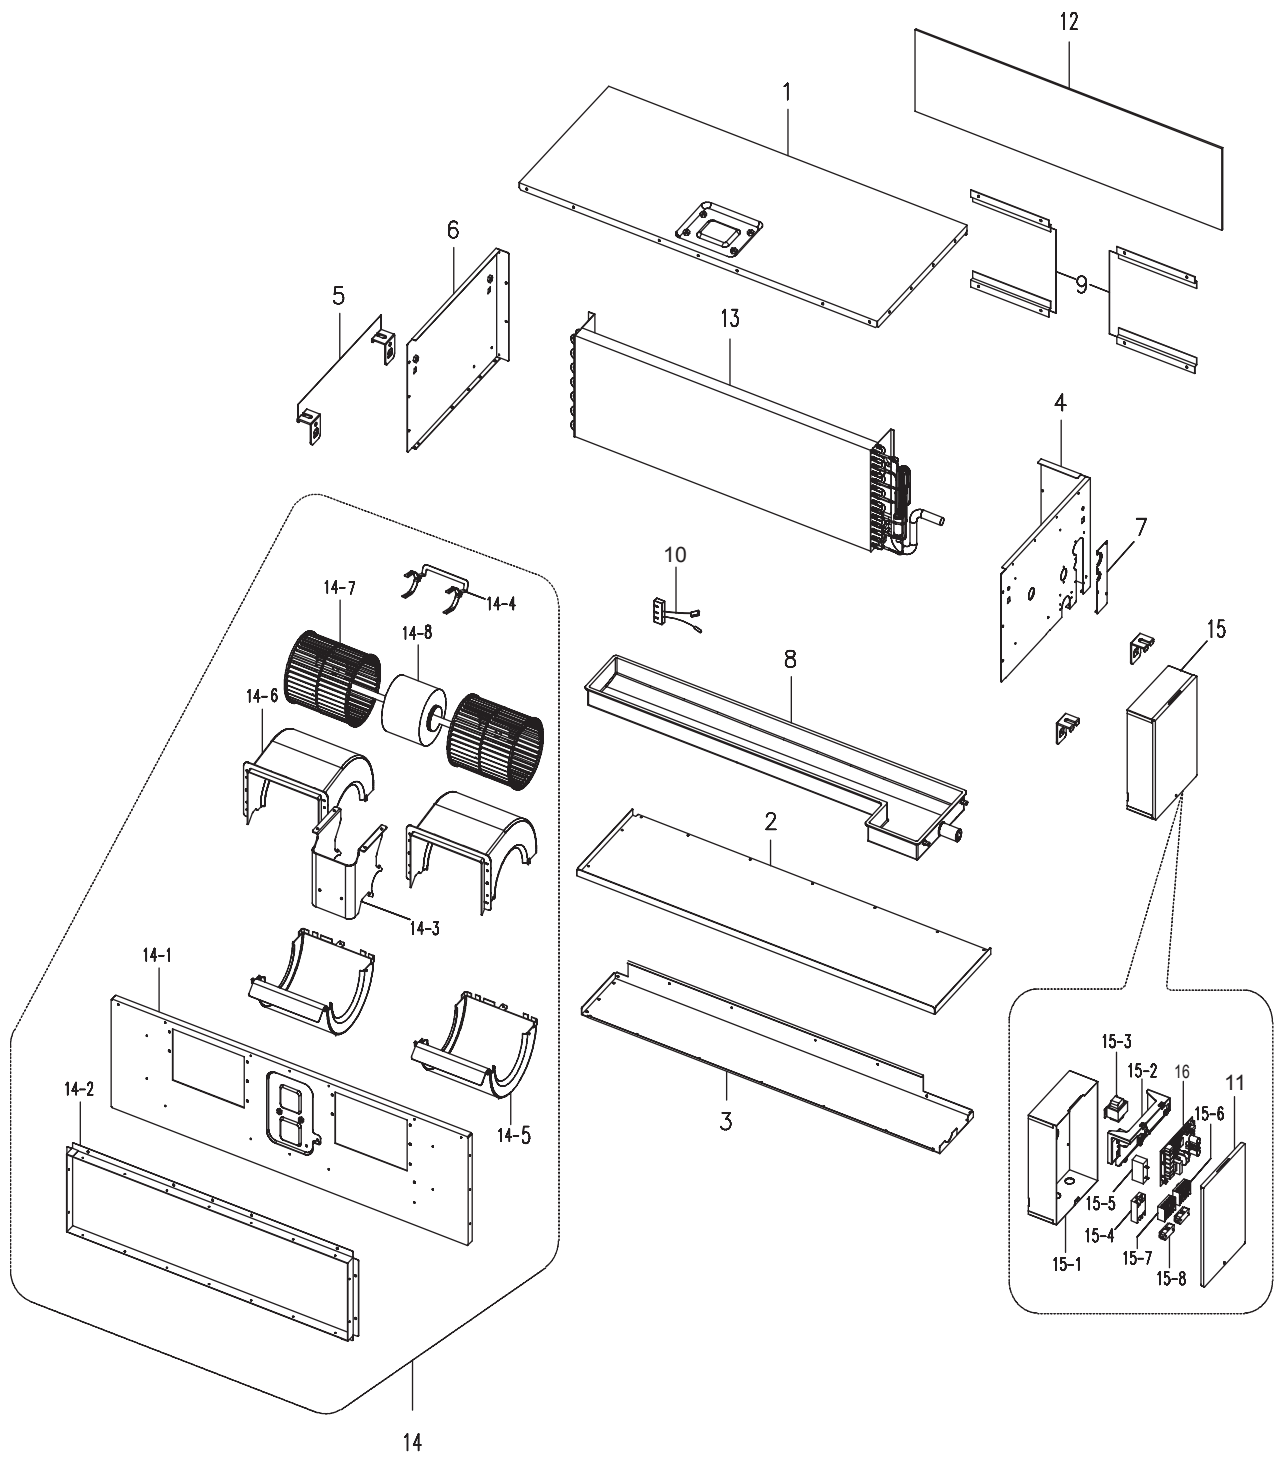

■DH070EAV1/DH090EAV
DH105EAS

■Parts List

No.	Code No.	Description	SPEC	QTY		SA/SNA
				DH070EAV1	DH105EAS DH090EAV	
1	DB90-02927A	ASSY CABINET-TOP	MA0 PJT,SSEC	1	1	SNA
2	DB90-02405A	ASSY CABINET-BOTTOM BLOWER	MA1,SSEC	1	1	SA
3	DB90-02409A	ASSY CABINET-BOTTOM DRAIN	MA1,SSEC	1	1	SA
4	DB90-02929A	ASSY CABINET-SIDE RH	MA0 PJT,SSEC	1	1	SA
5	DB61-01282A	HOLDER-SIDE CABI	ADC6000TG,SGCC-M,T3.0	4	4	SA
6	DB90-02930A	ASSY CABINET-SIDE LF	MA0 PJT,SSEC	1	1	SA
7	DB90-02928A	ASSY COVER-PIPE	MA0 PJT,SSEC	1	1	SA
8	DB91-00346A	ASSY DRAIN PAN	DH42BTA,SSEC	1	1	SA
9	DB61-02643A	BRACKET-FILTER	SGCC-M,T0.8	4	4	SA
10	DB32-00142B	THERMISTOR-IN	10Kohm±1%,103AT	1	1	SA
11	DB63-01657A	COVER-CONTROL	MAO DUCT,SGCC-M,T0.8	1	1	SA
12	DB63-01299D	FILTER-PRE	ASSY,T4.5,178,985,NATURE	1	1	SA
13	DB96-07024A	ASSY EVAP-UNIT	DH094EAMC,220-240V, 50HZ, 9.4KW	-	1	SA
	DB96-07024B	ASSY EVAP-UNIT	DH070EAV1	1	-	SA
14	DB94-01274A	ASSY FAN IN PARTS	H094EAMC, 220-240V, 50HZ, 9.4KW	1	1	SNA
14-1	DB90-02926A	ASSY CABI FRONT	MA0 PJT,SSEC	1	1	SA
14-2	DB90-03030A	ASSY-BRACKET OUTLET PART	DH90EAMC,SSEC,GLOBAL PJT	1	1	SA
14-3	DB61-03058A	BRACKET MOTOR	SGCC-M,T2.5	1	1	SA
14-4	DB97-03751A	ASSY-BAND MOTOR	SLIM DUCT 3,SSEC	1	1	SA
14-5	DB61-03059A	CASE BLOWER-UP	ABS+10%GF	2	2	SA
14-6	DB61-03060A	CASE BLOWER-LOW	ABS+10%GF	2	2	SA
14-7	DB67-00583B	BLOWER-D	EH140EZMC,ABS	2	2	SA
14-8	DB31-00355B	MOTOR FAN	YSK140-200-4	1	1	SA
15	DB93-04883A	ASSY CONTROL IN	ASSY	-	1	SA
	DB93-04883B	ASSY CONTROL IN	ASSY	1	-	SA
16	DB93-03213M	ASSY MAIN PCB	ASSY	-	1	SA
	DB93-03213R	ASSY MAIN PCB	ASSY	1	-	SA