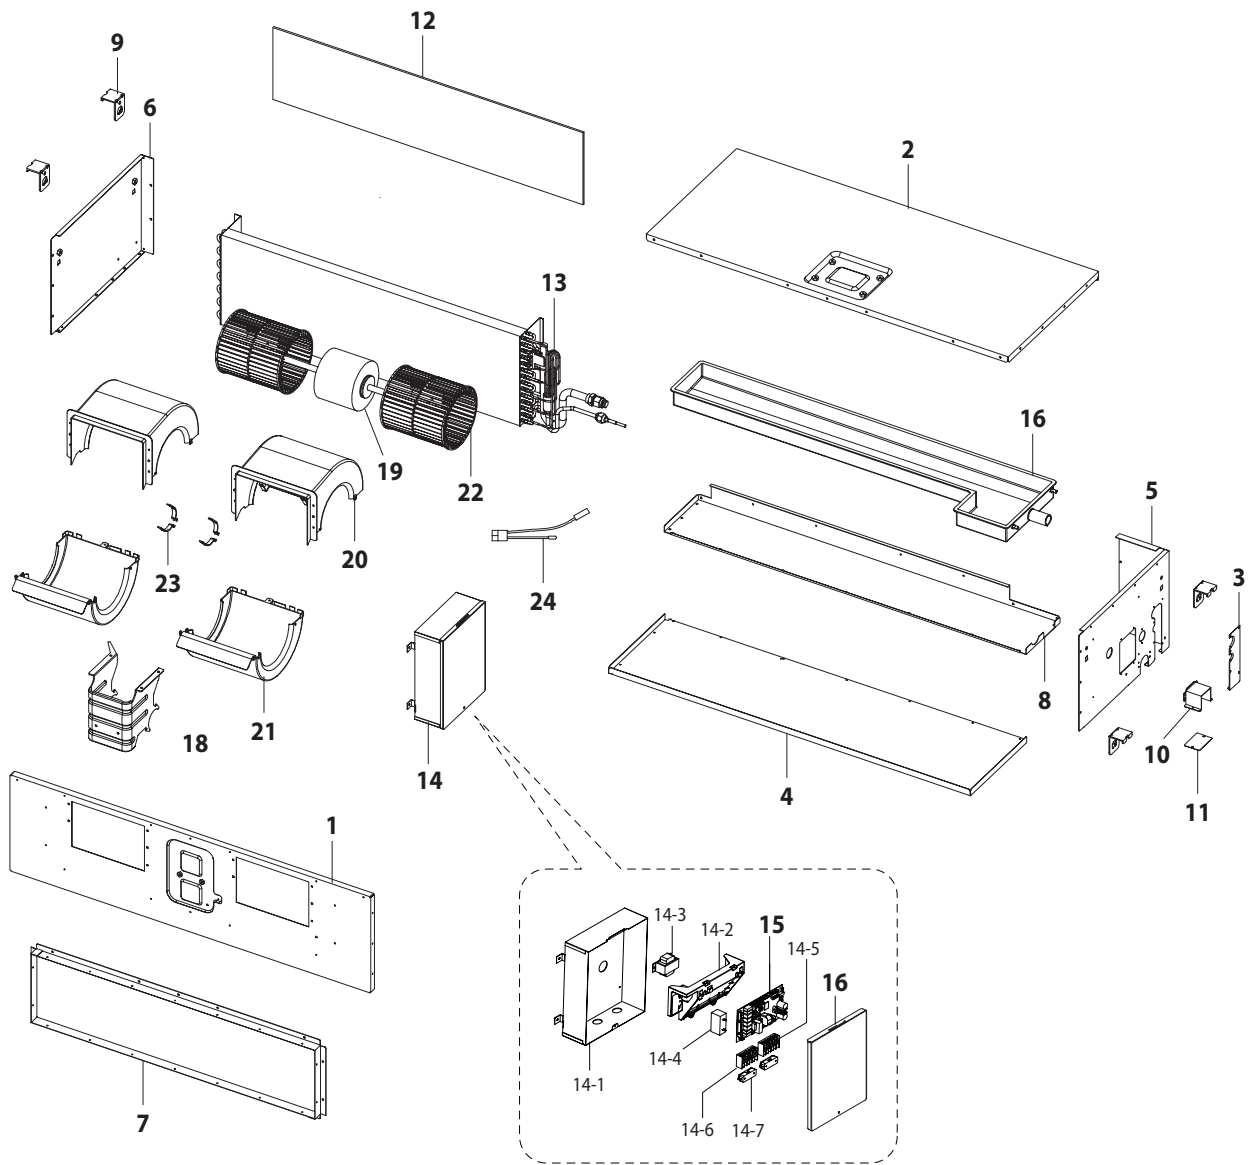

■DH070EAV1/DH090EAV  
DH105EAS

■Parts List

No.	Code No.	Description	SPEC	QTY		SA/SNA
				DH070EAV1	DH105EAS DH090EAV	
1	DB90-02927A	ASSY CABINET-TOP	MA0 PJT,SSEC	1	1	SNA
2	DB90-02405A	ASSY CABINET-BOTTOM BLOWER	MA1,SSEC	1	1	SA
3	DB90-02409A	ASSY CABINET-BOTTOM DRAIN	MA1,SSEC	1	1	SA
4	DB90-02929A	ASSY CABINET-SIDE RH	MA0 PJT,SSEC	1	1	SA
5	DB61-01282A	HOLDER-SIDE CABI	ADC6000TG,SGCC-M,T3.0	4	4	SA
6	DB90-02930A	ASSY CABINET-SIDE LF	MA0 PJT,SSEC	1	1	SA
7	DB90-02928A	ASSY COVER-PIPE	MA0 PJT,SSEC	1	1	SA
8	DB91-00346A	ASSY DRAIN PAN	DH42BTA,SSEC	1	1	SA
9	DB61-02643A	BRACKET-FILTER	SGCC-M,T0.8	4	4	SA
10	DB32-00142B	THERMISTOR-IN	10Kohm±1%,103AT	1	1	SA
11	DB63-01657A	COVER-CONTROL	MAO DUCT,SGCC-M,T0.8	1	1	SA
12	DB63-01299D	FILTER-PRE	ASSY,T4.5,178,985,NATURE	1	1	SA
13	DB96-07024A	ASSY EVAP-UNIT	DH094EAMC,220-240V, 50HZ, 9.4KW	-	1	SA
	DB96-07024B	ASSY EVAP-UNIT	DH070EAV1	1	-	SA
14	DB94-01274A	ASSY FAN IN PARTS	H094EAMC, 220-240V, 50HZ, 9.4KW	1	1	SNA
14-1	DB90-02926A	ASSY CABI FRONT	MA0 PJT,SSEC	1	1	SA
14-2	DB90-03030A	ASSY-BRACKET OUTLET PART	DH90EAMC,SSEC,GLOBAL PJT	1	1	SA
14-3	DB61-03058A	BRACKET MOTOR	SGCC-M,T2.5	1	1	SA
14-4	DB97-03751A	ASSY-BAND MOTOR	SLIM DUCT 3,SSEC	1	1	SA
14-5	DB61-03059A	CASE BLOWER-UP	ABS+10%GF	2	2	SA
14-6	DB61-03060A	CASE BLOWER-LOW	ABS+10%GF	2	2	SA
14-7	DB67-00583B	BLOWER-D	EH140EZMC,ABS	2	2	SA
14-8	DB31-00355B	MOTOR FAN	YSK140-200-4	1	1	SA
15	DB93-04883A	ASSY CONTROL IN	ASSY	-	1	SA
	DB93-04883B	ASSY CONTROL IN	ASSY	1	-	SA
16	DB93-03213M	ASSY MAIN PCB	ASSY	-	1	SA
	DB93-03213R	ASSY MAIN PCB	ASSY	1	-	SA