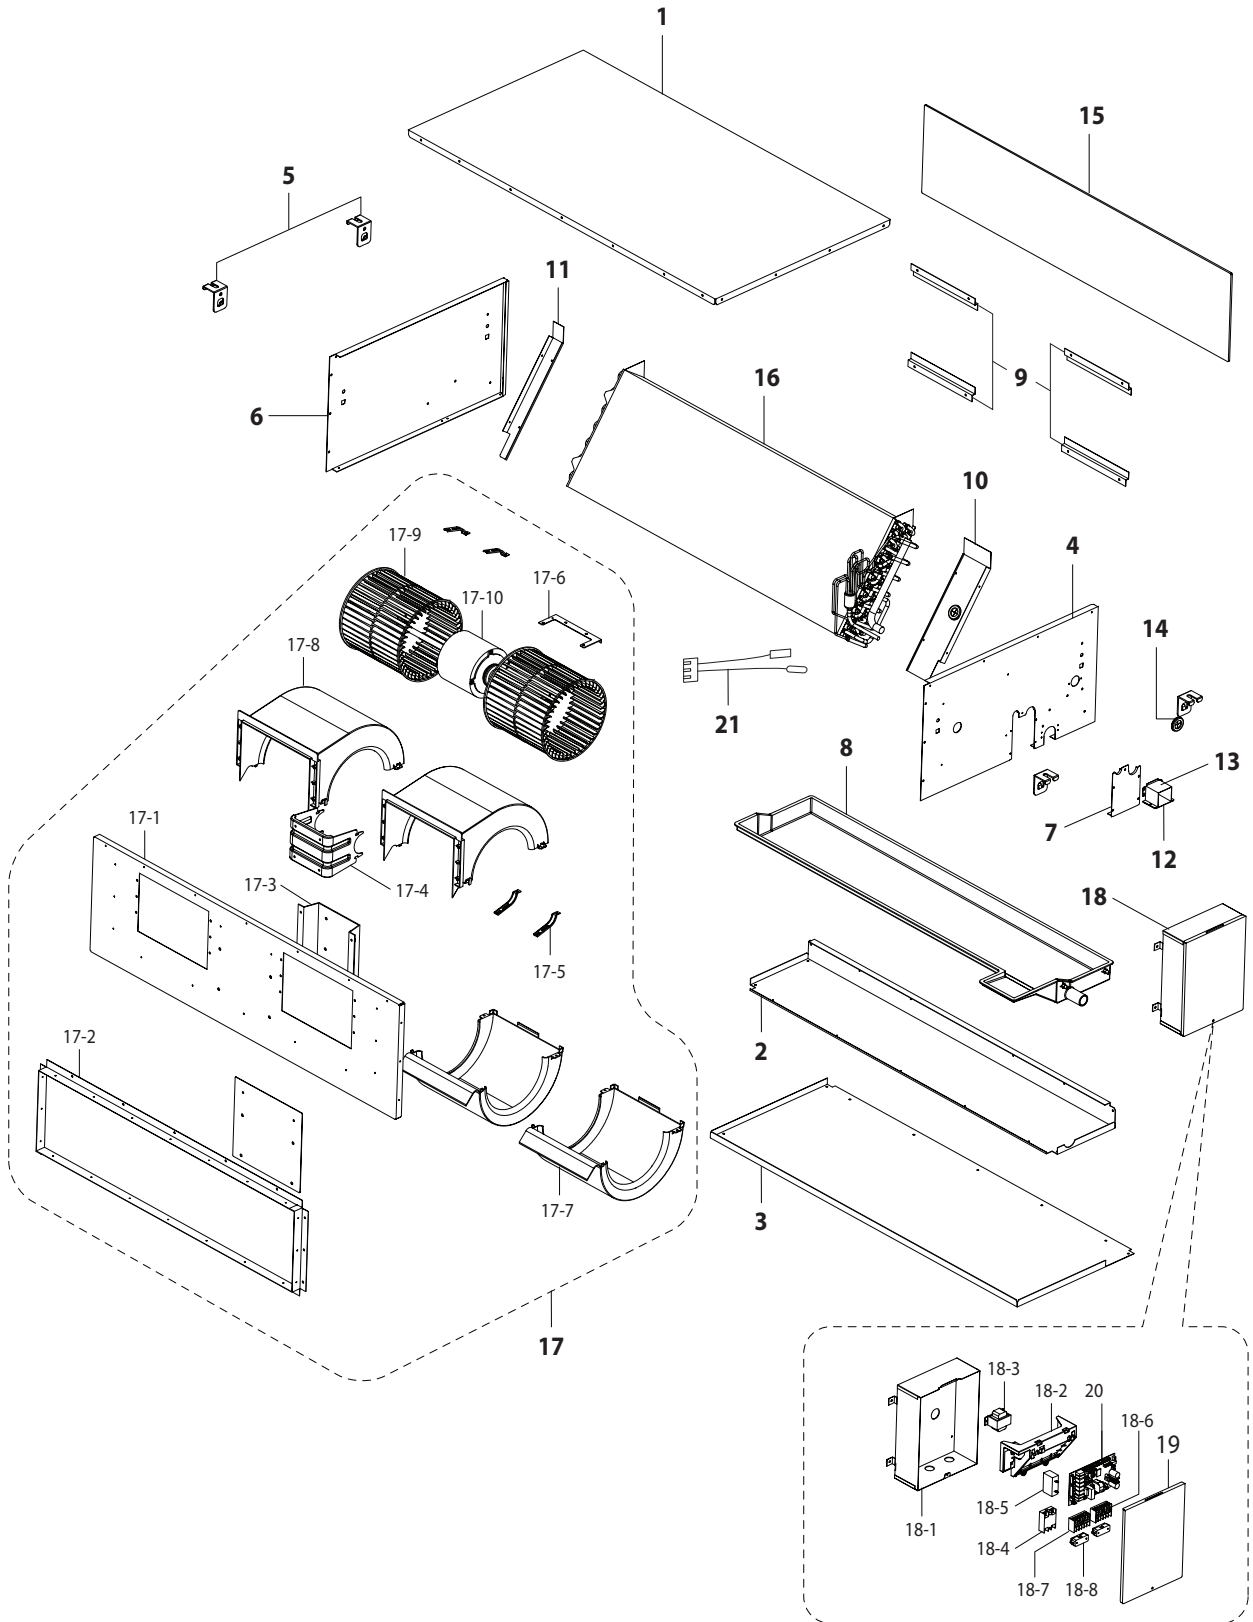

## 5-1 Indoor Unit

■DH105EAV

■Parts List

No.	Code No.	Description	Specification	Q'TY	SA/SNA
1	DB90-02402A	ASS'Y CABINET FRONT	ASS'Y	1	SA
2	DB90-02403A	ASS'Y CABINET-TOP	ASS'Y	1	SA
3	DB90-02404A	ASS'Y COVER-PIPE	ASS'Y	1	SA
4	DB90-02405A	ASS'Y CABINET-BOTTOM BLOWER	ASS'Y	1	SA
5	DB90-02406A	ASS'Y CABINET-SIDE RH	ASS'Y	1	SA
6	DB90-02407A	ASS'Y CABINET-SIDE LF	ASS'Y	1	SA
7	DB90-02408A	ASS'Y-BRACKET OUTLET PART	ASS'Y	1	SNA
8	DB90-02409A	ASS'Y CABINET-BOTTOM DRAIN	ASS'Y	1	SA
9	DB61-01282A	HOLDER-SIDE CABI	SGCC-M,T3.0,45.2,65	4	SNA
10	DB61-02374A	BRACKET-FILTER	SGCC-M,T1.0,50,250	4	SA
11	DB61-02378A	HOLDER-PIPE	SGCC-M,T1.0	1	SNA
12	DB63-01297A	COVER-HOLDER	SGCC-M,T0.8	1	SNA
13	DB63-01299B	FILTER-PRE	ASS'Y	1	SA
14	DB96-06727A	ASS'Y EVAP-UNIT	ASS'Y	1	SNA
15	DB93-05008A	ASS'Y CONTROL IN	ASS'Y	1	SNA
15-1	DB90-01992A	ASS'Y CASE-CONTROL	ASS'Y	1	SA
15-2	DB61-02287A	CASE PCB	ABS V0,T2.5	1	SA
15-3	DB26-00080A	TRANS POWER	AC 230V, 50HZ,DC 17V,DC 0.6A,VDE,ICE	1	SNA
15-4	3502-001035	SSR	DC 12V,-,10A,1ms	1	SNA
15-5	2301-001381	C-FILM,LEAD-OTHER	8000nF,+10-5%,450V,BK,58x30x44mm	1	SA
15-6	DB65-00105L	TERMINAL BLOCK	DAF-S6P	1	SA
15-7	DB65-00105M	TERMINAL BLOCK	DAF-S6P	1	SA
15-8	DB61-00250A	HOLDER-WIRE CLAMP	ABS,BLK,ISI,SAMLIN	2	SNA
16	DB93-03213H	ASS'Y PCB MAIN-IN	ASS'Y	1	SNA
17	DB63-01296A	COVER-CONTROL	SGCC-M,T0.8	1	SA
18	DB91-00346A	ASS'Y DRAIN PAN	ASS'Y	1	SA
19	DB61-02331A	BRACKET MOTOR	SGCC-M,T2.0	1	SA
20	DB31-00355B	MOTOR FAN	YSK140-200-4,DC42GTVA,0.71/1.4A,50HZ	1	SNA
21	DB61-02332A	CASE BLOWER-UPPER	ABS,T2.0	2	SA
22	DB61-02333A	CASE BLOWER-BOTTOM	ABS,T2.0	2	SA
23	DB67-00583B	BLOWER-D	ABS	2	SA
24	DB97-03751A	ASS'Y-BAND MOTOR	ASS'Y	1	SNA
25	DB32-00142B	THERMISTOR-IN	10Kohm,103AT,-20~+100	1	SA