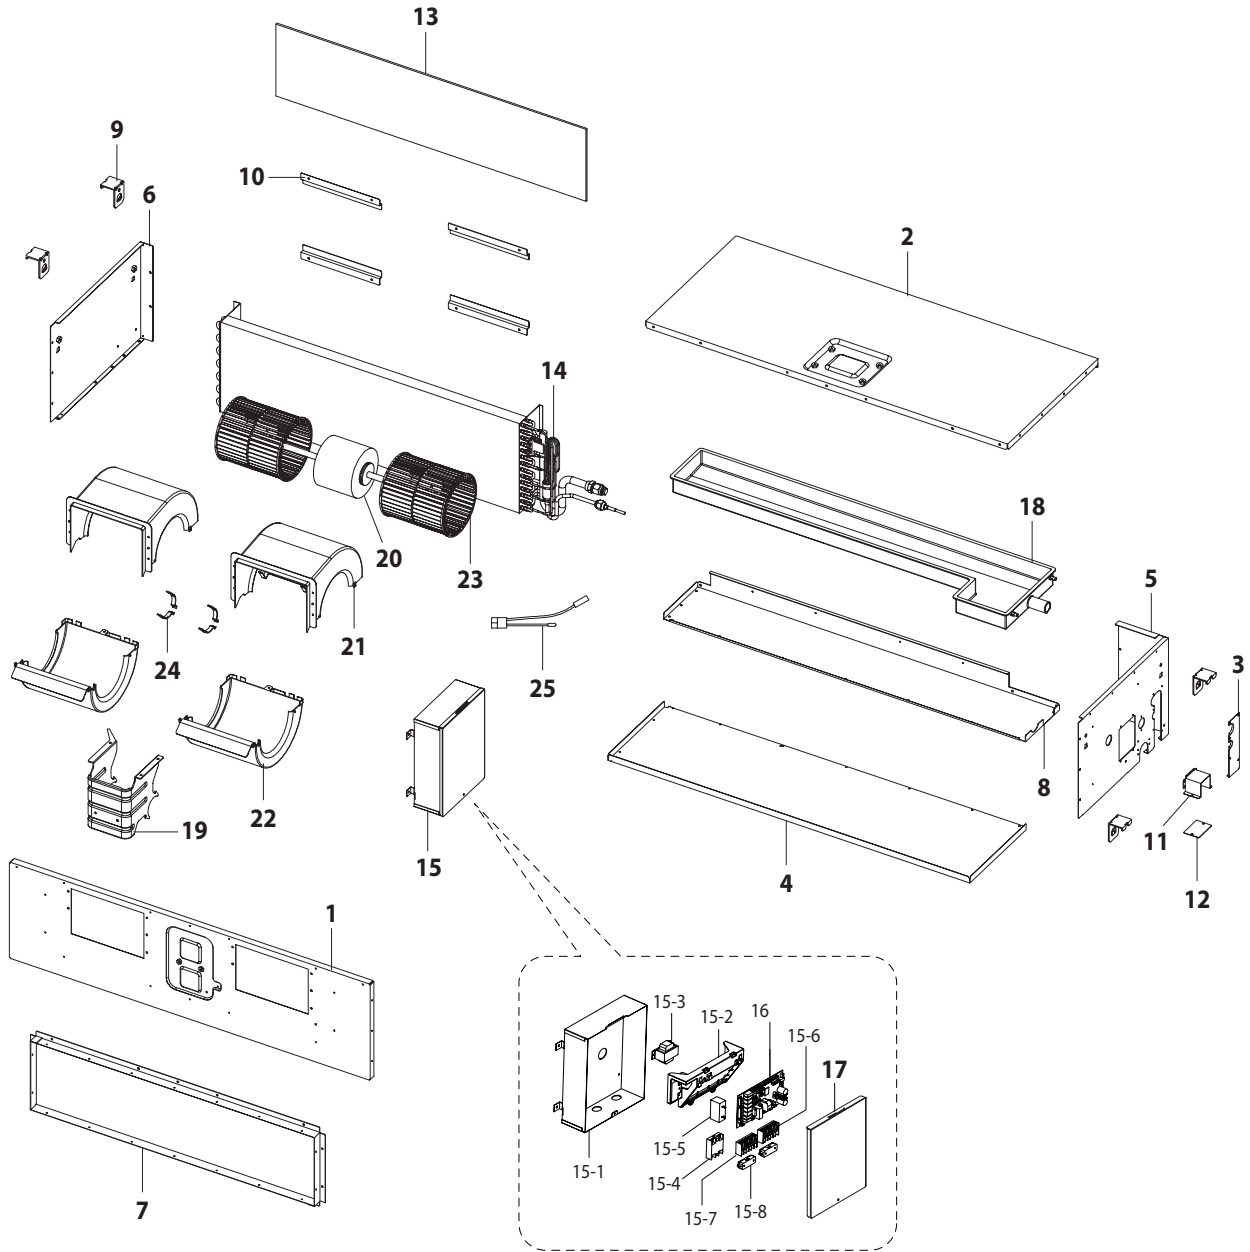

## 5-1 Indoor Unit

■DH105EAV

■Parts List

No.	Code No.	Description	Specification	Q'TY	SA/SNA
1	DB90-02402A	ASS'Y CABINET FRONT	ASS'Y	1	SA
2	DB90-02403A	ASS'Y CABINET-TOP	ASS'Y	1	SA
3	DB90-02404A	ASS'Y COVER-PIPE	ASS'Y	1	SA
4	DB90-02405A	ASS'Y CABINET-BOTTOM BLOWER	ASS'Y	1	SA
5	DB90-02406A	ASS'Y CABINET-SIDE RH	ASS'Y	1	SA
6	DB90-02407A	ASS'Y CABINET-SIDE LF	ASS'Y	1	SA
7	DB90-02408A	ASS'Y-BRACKET OUTLET PART	ASS'Y	1	SNA
8	DB90-02409A	ASS'Y CABINET-BOTTOM DRAIN	ASS'Y	1	SA
9	DB61-01282A	HOLDER-SIDE CABI	SGCC-M,T3.0,45.2,65	4	SNA
10	DB61-02374A	BRACKET-FILTER	SGCC-M,T1.0,50,250	4	SA
11	DB61-02378A	HOLDER-PIPE	SGCC-M,T1.0	1	SNA
12	DB63-01297A	COVER-HOLDER	SGCC-M,T0.8	1	SNA
13	DB63-01299B	FILTER-PRE	ASS'Y	1	SA
14	DB96-06727A	ASS'Y EVAP-UNIT	ASS'Y	1	SNA
15	DB93-05008A	ASS'Y CONTROL IN	ASS'Y	1	SNA
15-1	DB90-01992A	ASS'Y CASE-CONTROL	ASS'Y	1	SA
15-2	DB61-02287A	CASE PCB	ABS V0,T2.5	1	SA
15-3	DB26-00080A	TRANS POWER	AC 230V, 50HZ,DC 17V,DC 0.6A,VDE,ICE	1	SNA
15-4	3502-001035	SSR	DC 12V,-,10A,1ms	1	SNA
15-5	2301-001381	C-FILM,LEAD-OTHER	8000nF,+10-5%,450V,BK,58x30x44mm	1	SA
15-6	DB65-00105L	TERMINAL BLOCK	DAF-S6P	1	SA
15-7	DB65-00105M	TERMINAL BLOCK	DAF-S6P	1	SA
15-8	DB61-00250A	HOLDER-WIRE CLAMP	ABS,BLK,ISI,SAMLIN	2	SNA
16	DB93-03213H	ASS'Y PCB MAIN-IN	ASS'Y	1	SNA
17	DB63-01296A	COVER-CONTROL	SGCC-M,T0.8	1	SA
18	DB91-00346A	ASS'Y DRAIN PAN	ASS'Y	1	SA
19	DB61-02331A	BRACKET MOTOR	SGCC-M,T2.0	1	SA
20	DB31-00355B	MOTOR FAN	YSK140-200-4,DC42GTVA,0.71/1.4A,50HZ	1	SNA
21	DB61-02332A	CASE BLOWER-UPPER	ABS,T2.0	2	SA
22	DB61-02333A	CASE BLOWER-BOTTOM	ABS,T2.0	2	SA
23	DB67-00583B	BLOWER-D	ABS	2	SA
24	DB97-03751A	ASS'Y-BAND MOTOR	ASS'Y	1	SNA
25	DB32-00142B	THERMISTOR-IN	10Kohm,103AT,-20~+100	1	SA