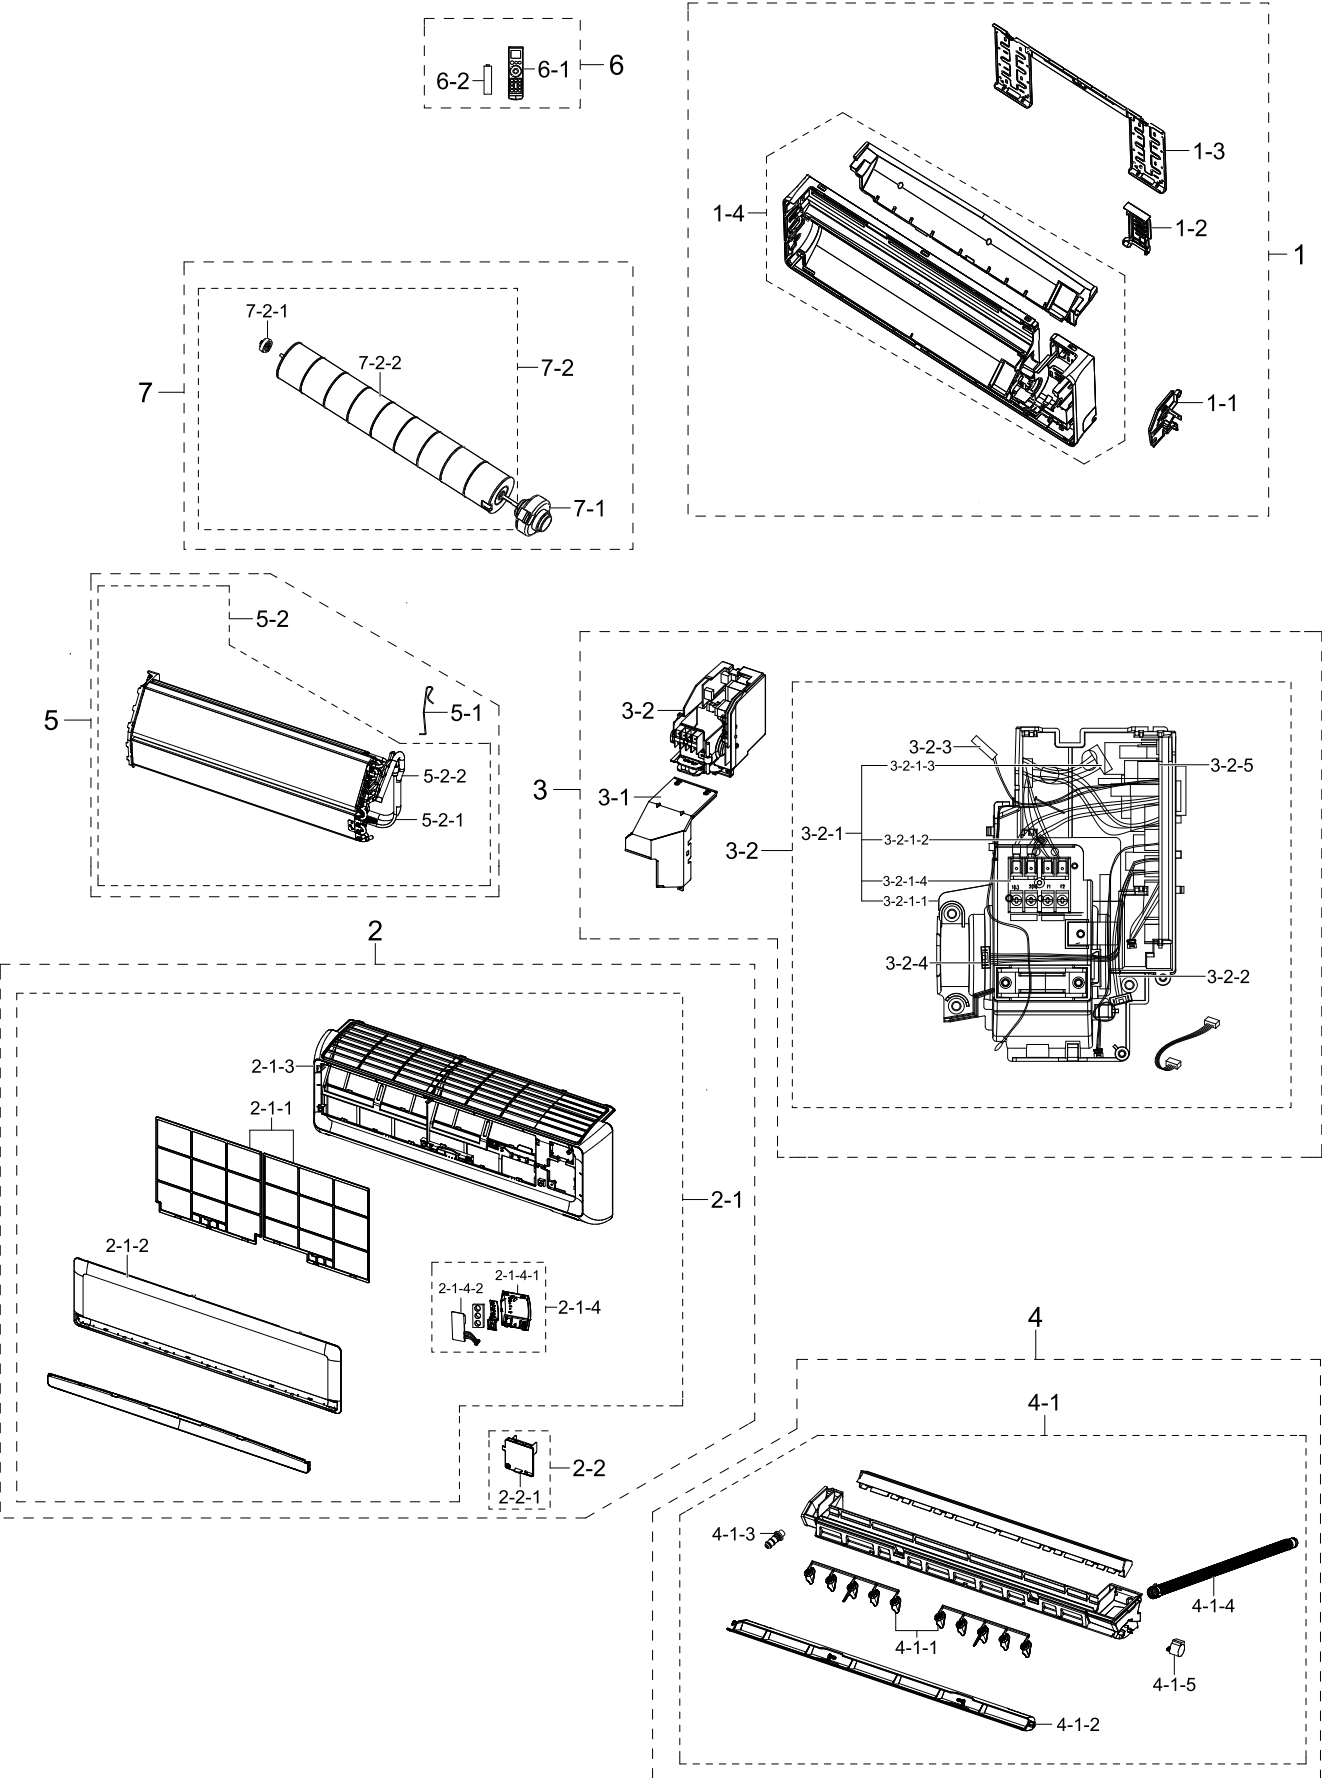

1. AQV09PSBN

Exploded View

Parts List

No.	Lvl.	Loc.	Material Code	Description & Specification	SNA	Qty.
1	1	A0152	DB90-04353A	ASSY CABI IN PARTS; SSEC	SNA	1
1-1	2		DB61-03651B	SUPPORT-EVAP RH; VIVALDI,ABS,BLACK	SA	1
1-2	2	H0286	DB61-03666A	HOLDER-PIPE; VIVALDI,HIPS,T2.0,63.5,183.7	SA	1
1-3	2	A1839	DB97-02851C	ASSY-PLATE HANGER; vivaldi 1,ssec	SA	1
1-4	2	RO741	DB94-01921M	ASSY BACK BODY; WHITE,VIVALDI1,SSEC	SA	1
2	1	A1698	DB92-02298A	ASSY PANEL FRONT PARTS; INV,INV,SSEC	SNA	1
2-1	2	A1698	DB92-02280U	ASSY PANEL FRONT; INV,WHITE,R410,SSEC	SA	1
2-1-1	3	F0136	DB63-02760F	FILTER-PRE; Maldives 1,PP+PET,2.2,302.5,2	SA	2
2-1-2	3	G0034	DB64-02553C	GRILLE-AIR INLET; MALDIVES1,HIPS,DA WHITE	SA	1
2-1-3	3	P0021	DB64-02561A	PANEL FRONT; MODIVES-1,HIPS,EPROREX 860,D	SA	1
2-1-4	3	A0755	DB90-06134B	ASSY COVER DISPLAY; AQV12PWAN,SSEC	SA	1
2-1-4-1	4	C1249	DB63-02762B	COVER DISPLAY; maldives 1,HIPS,T2.0,74.6,	SNA	1
2-1-4-2	4	A0694	DB93-10861A	ASSY PCB SUB-DISPLAY; BORACAY,SSEC,N	SA	1
2-2	2	E5042	DB97-11240C	ASSY COVER TERMINAL; VIVALDI 1,-,-,SSEC	SA	1
2-2-1	3	C1485	DB63-02120B	COVER TERMINAL; VIVALDI,PC 510,5V,SC-0610	SA	1
3	1	A0696	DB93-11324A	ASSY CONTROL IN PARTS; INV,INV,SSEC	SNA	1
3-1	2	C1208	DB90-04385A	ASSY COVER CONTROL IN; VIVALDI,SSEC	SA	1
3-2	2	A0696	DB93-10957A	ASSY CONTROL IN; HP,INV,9K/12K/18K/24K,MA	SNA	1
3-2-1	3		DB90-06312A	ASSY CASE CONTROL IN; MALDIVE-P/J,JUNGFRA	SA	1
3-2-1-1	4	C0247	DB61-04578A	CASE CONTROL-IN; Maldives,PC+ABS-FR(40),G	SA	1
3-2-1-2	4	C1070	DB93-10942A	ASSY CONNECTOR WIRE; 2,1015,18,BRN,YH396-	SA	1
3-2-1-3	4	A1592	DB95-04339E	ASSY-NOISE ABSORBER; maldive	SA	1
3-2-1-4	4	A2816	DB65-00176C	TERMINAL BLOCK; MINI-DVM,PBT,4-TAB_4-SCRE	SA	1
3-2-2	3	C1070	DB93-10918H	ASSY CONNECTOR WIRE; 9,1007,26,WHT,SMH200	SA	1
3-2-3	3	A2744	DB95-04570B	ASSY THERMISTOR IN; BORACAY	SA	1
3-2-4	3	C1070	DB93-10943H	ASSY CONNECTOR WIRE; 10,1007,26,WHT,SMH20	SA	1
3-2-5	3	A1756	DB93-10955B	ASSY PCB MAIN-IN; STANDARD #4(INV-IN),18~	SA	1
4	1	A0915	DB94-02492A	ASSY DRAIN PARTS; SSEC	SNA	1
4-1	2	A2303	DB94-02960A	ASSY TRAY DRAIN; White,RH,550,Y,R410A,AQV	SA	1
4-1-1	3	B0179	DB61-03672A	BLADE-V; VIVALDI-1,PP,BLACK,T2.0,SSEC	SA	2