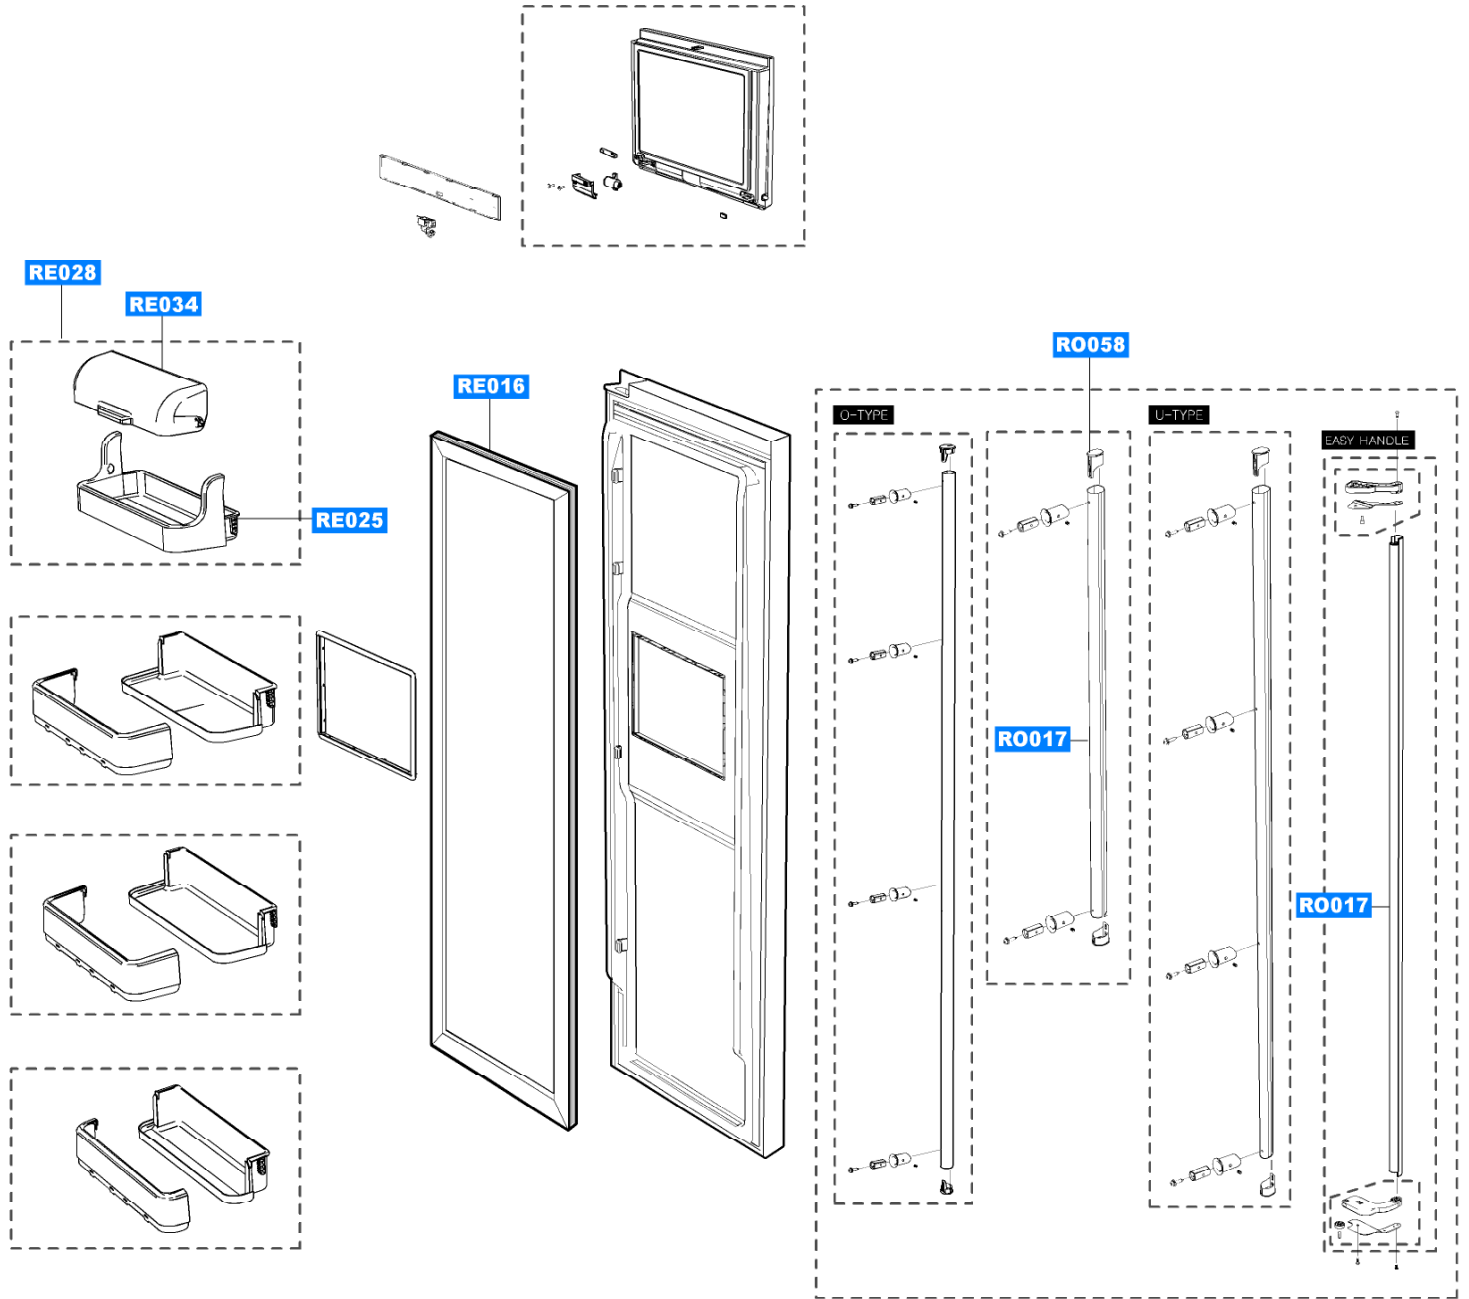

HERMES-PJT Freezer Room (RSH1D***)

HERMES-PJT Refrigerator Room (RSH1D***)

HERMES-PJT Freezer Room Door (RSH1D***)

HERMES-PJT Refrigerator Room Door (RSH1D***)

◇Part List

(Model Code : RSH1DBRS1/XES)

Location	Part Code	Part Name	Specification	SA/SNA
RC001	DA62-01329A	PIPE-CONNECT WATER PACKING	ET-PJT,BRASS,	SA
RD001	DA91-02526E	ASSY DOOR FOAM FRE	HERMES,VERSAILLES STS	SA
RD012	DA97-04567C	ASSY-GASKET DOOR FRE	A-TOP,SC-97487,-,-	SA
RD016	DA63-03643A	GUARD-FRE LOW	HERMES PJT,PP,-,-,-,COOL W	SA
RD022	DA66-00294A	LEVER DISPENSER-ICE	AD,ABS,-,-,-,-,CRYST	SA
RD023	DA66-00267A	LEVER DISPENSER-WATER	AD,ABS,T2.5,-,-,-,-	SA
RD026	DA97-05023D	ASSY-COVER DISPENSER	HREMES-PJT,SC-00477	SA
RD032	DA63-03581B	COVER-DISPENSER	HERMES,ABS,T2.0,-,-,-,-,-	SA
RD044	DA67-01667A	CAP-CHUTE ICE	HERMES,ABS,T1.8,-,-,-,SC-027	SA
RD049	DA61-01616A	SPRING ETC-LEVER DISP WATER	AD,STS304,-,-	SA
RD050	DA61-01651A	SPRING ETC-COVER ICE ROUTE	AD,STS304,1.0	SA
RD051	DA61-01868A	BRACKET-OIL DAMPER	AD,ABS,-,-,-,-,SC-93437	SA
RD051	DA63-03375A	GASKET-COVER ICE ROUTE	A-TOP,AD,ET,SEBS,	SA
RD062	DA71-70003B	GUIDE-ICE DISPENSER	A-TOP,HIPS,-,-,W45.2,-	SA
RD063	DA34-00011B	SWITCH MICRO	-,-,-,-,250V,-,-,15A,-,-,-,-,-	SA
RD067	DA97-04950A	ASSY COVER-PCB PANEL REAR	A-TOP06,EXP,DI	SA
RD108	DA64-02127B	BUTTON-CONTROL A	HERMES,ABS,-,-,-,SC-07010	SA
RD109	DA64-02128B	BUTTON-CONTROL B	HERMES,ABS,-,-,-,SC-07010	SA
RE001	DA91-02524E	ASSY DOOR FOAM REF	HERMES,VERSAILLES STS	SA
RE016	DA97-04567D	ASSY-GASKET DOOR REF	A-TOP,SC-97487,-,-,-	SA
RE021	DA61-03601B	GUIDE-BOTTLE REF	HERMES,PP,T2.5,-,-,-,COOL	SA
RE022	DA63-03734A	TRAY-EGG	HERMES-PJT,GPPS,T2.5,W114.2,L3	SA
RE025	DA63-03533B	GUARD-DAIRY	HERMES PJT,ABS,T2.5,-,-,-,COOL	SA
RE025	DA63-03641A	GUARD-REF LOW	HERMES PJT,PP,-,-,-,-,COOL W	SA
RE027	DA63-03640A	GUARD-REF MID	HERMES PJT,PP,-,-,-,-,COOL W	SA
RE034	DA63-03534A	COVER-GUARD DAIRY	HERMES PJT,GPPS/HF2660	SA
RE037	DA64-01985A	MASCOT	SBS,AL,T1.6,-,-,L90,Fixing-type,	SA
RE043	DA61-00776A	STOPPER DOOR	N-PJT,SHP1,T3.0,-,-,-,-,-	SA
RF001	DA61-03459A	CASE-BASKET LOW	HERMES,SAN,-,-,-,-,TRP,1-P	SA
RF005	DA63-03592A	COVER EVAP-FRE	HERMES,PP,-,-,-,-,-,COOL	SA
RF005	DA97-05052B	ASSY-COVER EVAP FRE	HERMES,-,-,-,-	SA
RF011	DA96-00380A	ASSY EVAP-FRE	HERMES-PJT,-,-,A1070-H14,-,-,2	SA
RF012	DA63-03527A	COVER-ICE BUCKET	HERMES,PP,-,-,-,-,-,WHI	SA
RF022	DA67-01687A	SHELF-FRE LOW	HERMES-PJT,HIPS,T2.5,-,-,-,S	SA
RF023	DA67-01697A	SHELF FRE-MID	HERMES-PJT,P.P+GLASS,-,-,W30	SA
RF028	DA39-00060B	WIRE HARNESS-MOTOR	-,-,-,-,-,-,F-FAN,-,-,-	SA
RF030	DA47-00246A	HEATER-METAL SHEATH	-,-,HERMES-PJT,-,-,250W,	SA
RF030	DA47-00247A	HEATER-METAL SHEATH	-,-,HERMES-PJT,-,-,140W,	SA
RF031	DA63-03604A	COVER LAMP-FRE	HERMES,PP,-,-,-,-,-,-,DIS	SA
RF033	DA61-02788A	SUPPORT-CIRCUIT MOTOR	ET/A-TOP_VE,ABS,T2	SA
RF034	DA61-03351A	CASE-AUGER MOTOR	HERMES,PP,-,-,-,-,WHITE(B	SA
RF035	DA63-03528A	COVER-AUGER MOTOR	HERMES,PP,-,-,-,-,-,WH	SA
RF035	DA63-10016B	COVER-CRUSHER DISP	A-TOP,HIPS,-,-,-,-,-,-,	SA
RF036	DA61-00417A	CASE MOTOR	A-TOP,ABS SCRAP,-,-,-,-,WHT,SBS	SA
RF038	DA31-00146E	MOTOR FAN-BLDC	DREP5020LB,BLDC Motor,0.2	SA
RF039	DA31-00105C	MOTOR GEARED-AUGER	15rpm,50Hz,-,-,220-240V	SA
RF044	DA60-90137A	PIN-SPRING A	STS304,-,-,L22,SR-S7180,-,-	SA
RF045	DA60-90137B	PIN-SPRING B	STS304,-,-,L16,SR-S7180,-,-	SA
RF054	DA63-03595A	COVER-MULTI FRE	HERMES,PP,-,-,-,-,-,-,COOL	SA
RF064	DA63-03569A	COVER-BASKET LOW	HERMES,ABS,-,-,-,-,-,-,TR	SA
RF076	DA60-90125A	RING	SK-5H,-,-,-,-,SR-S7180,-	SA
RF083	DA63-01809A	COVER MOTOR-BLDC	BLDC-NEW,PP,NTR,-,-,-,-,-	SA
RH001	DA63-03656A	COVER-COMP	HERMES-PJT,SBHG1,T0.35,W814,H	SA
RH002	MK4A5QR1U/E10	COMPRESSOR	220-240V?50HZ,RSCR,STATIC	SA
RH003	DA63-03069A	TRAY DRAIN-WATER	ET/A-TOP_VE,PP,T2.0,-,-,-	SA