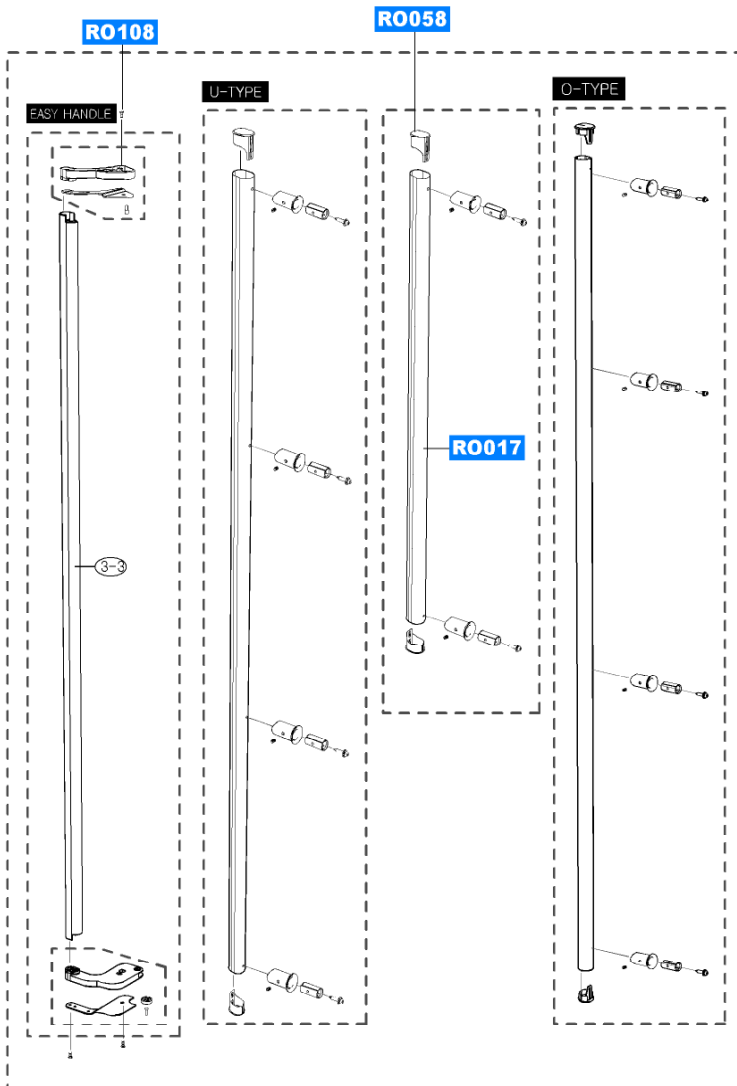

HERMES-PJT Freezer Room (RSH1D***)

HERMES-PJT Refrigerator Room (RSH1D***)

HERMES-PJT Freezer Room Door (RSH1D***)

HERMES-PJT Refrigerator Room Door (RSH1D***)

◇Part List

(Model Code : RSH1DBRS1/XES)

Location	Part Code	Part Name	Specification	SA/SNA
RC001	DA62-01329A	PIPE-CONNECT WATER PACKING	ET-PJT,BRASS,	SA
RD001	DA91-02526E	ASSY DOOR FOAM FRE	HERMES,VERSAILLES STS	SA
RD012	DA97-04567C	ASSY-GASKET DOOR FRE	A-TOP,SC-97487,-,-	SA
RD016	DA63-03643A	GUARD-FRE LOW	HERMES PJT,PP,-,-,-,COOL W	SA
RD022	DA66-00294A	LEVER DISPENSER-ICE	AD,ABS,-,-,-,-,CRYST	SA
RD023	DA66-00267A	LEVER DISPENSER-WATER	AD,ABS,T2.5,-,-,-,-	SA
RD026	DA97-05023D	ASSY-COVER DISPENSER	HREMES-PJT,SC-00477	SA
RD032	DA63-03581B	COVER-DISPENSER	HERMES,ABS,T2.0,-,-,-,-,-	SA
RD044	DA67-01667A	CAP-CHUTE ICE	HERMES,ABS,T1.8,-,-,-,SC-027	SA
RD049	DA61-01616A	SPRING ETC-LEVER DISP WATER	AD,STS304,-,-	SA
RD050	DA61-01651A	SPRING ETC-COVER ICE ROUTE	AD,STS304,1.0	SA
RD051	DA61-01868A	BRACKET-OIL DAMPER	AD,ABS,-,-,-,-,SC-93437	SA
RD051	DA63-03375A	GASKET-COVER ICE ROUTE	A-TOP,AD,ET,SEBS,	SA
RD062	DA71-70003B	GUIDE-ICE DISPENSER	A-TOP,HIPS,-,-,W45.2,-	SA
RD063	DA34-00011B	SWITCH MICRO	-,-,-,-,250V,-,-,15A,-,-,-,-,-	SA
RD067	DA97-04950A	ASSY COVER-PCB PANEL REAR	A-TOP06,EXP,DI	SA
RD108	DA64-02127B	BUTTON-CONTROL A	HERMES,ABS,-,-,-,SC-07010	SA
RD109	DA64-02128B	BUTTON-CONTROL B	HERMES,ABS,-,-,-,SC-07010	SA
RE001	DA91-02524E	ASSY DOOR FOAM REF	HERMES,VERSAILLES STS	SA
RE016	DA97-04567D	ASSY-GASKET DOOR REF	A-TOP,SC-97487,-,-,-	SA
RE021	DA61-03601B	GUIDE-BOTTLE REF	HERMES,PP,T2.5,-,-,-,COOL	SA
RE022	DA63-03734A	TRAY-EGG	HERMES-PJT,GPPS,T2.5,W114.2,L3	SA
RE025	DA63-03533B	GUARD-DAIRY	HERMES PJT,ABS,T2.5,-,-,-,COOL	SA
RE025	DA63-03641A	GUARD-REF LOW	HERMES PJT,PP,-,-,-,-,COOL W	SA
RE027	DA63-03640A	GUARD-REF MID	HERMES PJT,PP,-,-,-,-,COOL W	SA
RE034	DA63-03534A	COVER-GUARD DAIRY	HERMES PJT,GPPS/HF2660	SA
RE037	DA64-01985A	MASCOT	SBS,AL,T1.6,-,-,L90,Fixing-type,	SA
RE043	DA61-00776A	STOPPER DOOR	N-PJT,SHP1,T3.0,-,-,-,-,-	SA
RF001	DA61-03459A	CASE-BASKET LOW	HERMES,SAN,-,-,-,-,TRP,1-P	SA
RF005	DA63-03592A	COVER EVAP-FRE	HERMES,PP,-,-,-,-,-,COOL	SA
RF005	DA97-05052B	ASSY-COVER EVAP FRE	HERMES,-,-,-,-	SA
RF011	DA96-00380A	ASSY EVAP-FRE	HERMES-PJT,-,-,A1070-H14,-,-,2	SA
RF012	DA63-03527A	COVER-ICE BUCKET	HERMES,PP,-,-,-,-,-,WHI	SA
RF022	DA67-01687A	SHELF-FRE LOW	HERMES-PJT,HIPS,T2.5,-,-,-,S	SA
RF023	DA67-01697A	SHELF FRE-MID	HERMES-PJT,P.P+GLASS,-,-,W30	SA
RF028	DA39-00060B	WIRE HARNESS-MOTOR	-,-,-,-,-,-,F-FAN,-,-,-	SA
RF030	DA47-00246A	HEATER-METAL SHEATH	-,-,HERMES-PJT,-,-,250W,	SA
RF030	DA47-00247A	HEATER-METAL SHEATH	-,-,HERMES-PJT,-,-,140W,	SA
RF031	DA63-03604A	COVER LAMP-FRE	HERMES,PP,-,-,-,-,-,-,DIS	SA
RF033	DA61-02788A	SUPPORT-CIRCUIT MOTOR	ET/A-TOP_VE,ABS,T2	SA
RF034	DA61-03351A	CASE-AUGER MOTOR	HERMES,PP,-,-,-,-,WHITE(B	SA
RF035	DA63-03528A	COVER-AUGER MOTOR	HERMES,PP,-,-,-,-,-,WH	SA
RF035	DA63-10016B	COVER-CRUSHER DISP	A-TOP,HIPS,-,-,-,-,-,-,	SA
RF036	DA61-00417A	CASE MOTOR	A-TOP,ABS SCRAP,-,-,-,-,WHT,SBS	SA
RF038	DA31-00146E	MOTOR FAN-BLDC	DREP5020LB,BLDC Motor,0.2	SA
RF039	DA31-00105C	MOTOR GEARED-AUGER	15rpm,50Hz,-,-,220-240V	SA
RF044	DA60-90137A	PIN-SPRING A	STS304,-,-,L22,SR-S7180,-,-	SA
RF045	DA60-90137B	PIN-SPRING B	STS304,-,-,L16,SR-S7180,-,-	SA
RF054	DA63-03595A	COVER-MULTI FRE	HERMES,PP,-,-,-,-,-,-,COOL	SA
RF064	DA63-03569A	COVER-BASKET LOW	HERMES,ABS,-,-,-,-,-,-,TR	SA
RF076	DA60-90125A	RING	SK-5H,-,-,-,-,SR-S7180,-	SA
RF083	DA63-01809A	COVER MOTOR-BLDC	BLDC-NEW,PP,NTR,-,-,-,-,-	SA
RH001	DA63-03656A	COVER-COMP	HERMES-PJT,SBHG1,T0.35,W814,H	SA
RH002	MK4A5QR1U/E10	COMPRESSOR	220-240V?50HZ,RSCR,STATIC	SA
RH003	DA63-03069A	TRAY DRAIN-WATER	ET/A-TOP_VE,PP,T2.0,-,-,-	SA