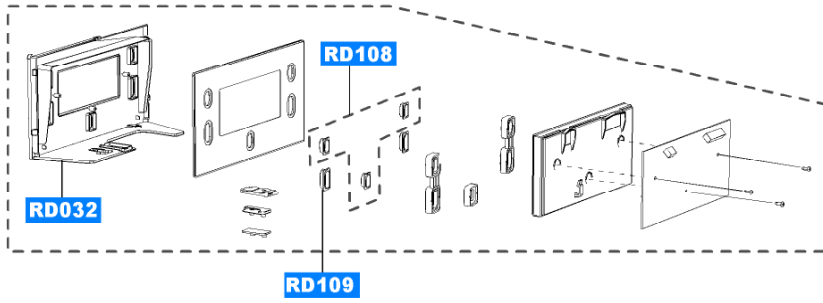

HERMES-PJT Freezer Room (RSH1D***)

HERMES-PJT Refrigerator Room (RSH1D***)

HERMES-PJT Freezer Room Door (RSH1D***)

HERMES-PJT Refrigerator Room Door (RSH1D***)

◇Part List

(Model Code : RSH1DBRS1/XES)

Location	Part Code	Part Name	Specification	SA/SNA
RC001	DA62-01329A	PIPE-CONNECT WATER PACKING	ET-PJT,BRASS,	SA
RD001	DA91-02526E	ASSY DOOR FOAM FRE	HERMES,VERSAILLES STS	SA
RD012	DA97-04567C	ASSY-GASKET DOOR FRE	A-TOP,SC-97487,-,-	SA
RD016	DA63-03643A	GUARD-FRE LOW	HERMES PJT,PP,-,-,-,COOL W	SA
RD022	DA66-00294A	LEVER DISPENSER-ICE	AD,ABS,-,-,-,-,CRYST	SA
RD023	DA66-00267A	LEVER DISPENSER-WATER	AD,ABS,T2.5,-,-,-,-	SA
RD026	DA97-05023D	ASSY-COVER DISPENSER	HREMES-PJT,SC-00477	SA
RD032	DA63-03581B	COVER-DISPENSER	HERMES,ABS,T2.0,-,-,-,-,-	SA
RD044	DA67-01667A	CAP-CHUTE ICE	HERMES,ABS,T1.8,-,-,-,SC-027	SA
RD049	DA61-01616A	SPRING ETC-LEVER DISP WATER	AD,STS304,-,-	SA
RD050	DA61-01651A	SPRING ETC-COVER ICE ROUTE	AD,STS304,1.0	SA
RD051	DA61-01868A	BRACKET-OIL DAMPER	AD,ABS,-,-,-,-,SC-93437	SA
RD051	DA63-03375A	GASKET-COVER ICE ROUTE	A-TOP,AD,ET,SEBS,	SA
RD062	DA71-70003B	GUIDE-ICE DISPENSER	A-TOP,HIPS,-,-,W45.2,-	SA
RD063	DA34-00011B	SWITCH MICRO	-,-,-,-,250V,-,-,15A,-,-,-,-,-	SA
RD067	DA97-04950A	ASSY COVER-PCB PANEL REAR	A-TOP06,EXP,DI	SA
RD108	DA64-02127B	BUTTON-CONTROL A	HERMES,ABS,-,-,-,SC-07010	SA
RD109	DA64-02128B	BUTTON-CONTROL B	HERMES,ABS,-,-,-,SC-07010	SA
RE001	DA91-02524E	ASSY DOOR FOAM REF	HERMES,VERSAILLES STS	SA
RE016	DA97-04567D	ASSY-GASKET DOOR REF	A-TOP,SC-97487,-,-,-	SA
RE021	DA61-03601B	GUIDE-BOTTLE REF	HERMES,PP,T2.5,-,-,-,COOL	SA
RE022	DA63-03734A	TRAY-EGG	HERMES-PJT,GPPS,T2.5,W114.2,L3	SA
RE025	DA63-03533B	GUARD-DAIRY	HERMES PJT,ABS,T2.5,-,-,-,COOL	SA
RE025	DA63-03641A	GUARD-REF LOW	HERMES PJT,PP,-,-,-,-,COOL W	SA
RE027	DA63-03640A	GUARD-REF MID	HERMES PJT,PP,-,-,-,-,COOL W	SA
RE034	DA63-03534A	COVER-GUARD DAIRY	HERMES PJT,GPPS/HF2660	SA
RE037	DA64-01985A	MASCOT	SBS,AL,T1.6,-,-,L90,Fixing-type,	SA
RE043	DA61-00776A	STOPPER DOOR	N-PJT,SHP1,T3.0,-,-,-,-,-	SA
RF001	DA61-03459A	CASE-BASKET LOW	HERMES,SAN,-,-,-,-,TRP,1-P	SA
RF005	DA63-03592A	COVER EVAP-FRE	HERMES,PP,-,-,-,-,-,COOL	SA
RF005	DA97-05052B	ASSY-COVER EVAP FRE	HERMES,-,-,-,-	SA
RF011	DA96-00380A	ASSY EVAP-FRE	HERMES-PJT,-,-,A1070-H14,-,-,2	SA
RF012	DA63-03527A	COVER-ICE BUCKET	HERMES,PP,-,-,-,-,-,WHI	SA
RF022	DA67-01687A	SHELF-FRE LOW	HERMES-PJT,HIPS,T2.5,-,-,-,S	SA
RF023	DA67-01697A	SHELF FRE-MID	HERMES-PJT,P.P+GLASS,-,-,W30	SA
RF028	DA39-00060B	WIRE HARNESS-MOTOR	-,-,-,-,-,-,F-FAN,-,-,-	SA
RF030	DA47-00246A	HEATER-METAL SHEATH	-,-,HERMES-PJT,-,-,250W,	SA
RF030	DA47-00247A	HEATER-METAL SHEATH	-,-,HERMES-PJT,-,-,140W,	SA
RF031	DA63-03604A	COVER LAMP-FRE	HERMES,PP,-,-,-,-,-,-,DIS	SA
RF033	DA61-02788A	SUPPORT-CIRCUIT MOTOR	ET/A-TOP_VE,ABS,T2	SA
RF034	DA61-03351A	CASE-AUGER MOTOR	HERMES,PP,-,-,-,-,WHITE(B	SA
RF035	DA63-03528A	COVER-AUGER MOTOR	HERMES,PP,-,-,-,-,-,WH	SA
RF035	DA63-10016B	COVER-CRUSHER DISP	A-TOP,HIPS,-,-,-,-,-,-,	SA
RF036	DA61-00417A	CASE MOTOR	A-TOP,ABS SCRAP,-,-,-,-,WHT,SBS	SA
RF038	DA31-00146E	MOTOR FAN-BLDC	DREP5020LB,BLDC Motor,0.2	SA
RF039	DA31-00105C	MOTOR GEARED-AUGER	15rpm,50Hz,-,-,220-240V	SA
RF044	DA60-90137A	PIN-SPRING A	STS304,-,-,L22,SR-S7180,-,-	SA
RF045	DA60-90137B	PIN-SPRING B	STS304,-,-,L16,SR-S7180,-,-	SA
RF054	DA63-03595A	COVER-MULTI FRE	HERMES,PP,-,-,-,-,-,-,COOL	SA
RF064	DA63-03569A	COVER-BASKET LOW	HERMES,ABS,-,-,-,-,-,-,TR	SA
RF076	DA60-90125A	RING	SK-5H,-,-,-,-,SR-S7180,-	SA
RF083	DA63-01809A	COVER MOTOR-BLDC	BLDC-NEW,PP,NTR,-,-,-,-,-	SA
RH001	DA63-03656A	COVER-COMP	HERMES-PJT,SBHG1,T0.35,W814,H	SA
RH002	MK4A5QR1U/E10	COMPRESSOR	220-240V?50HZ,RSCR,STATIC	SA
RH003	DA63-03069A	TRAY DRAIN-WATER	ET/A-TOP_VE,PP,T2.0,-,-,-	SA