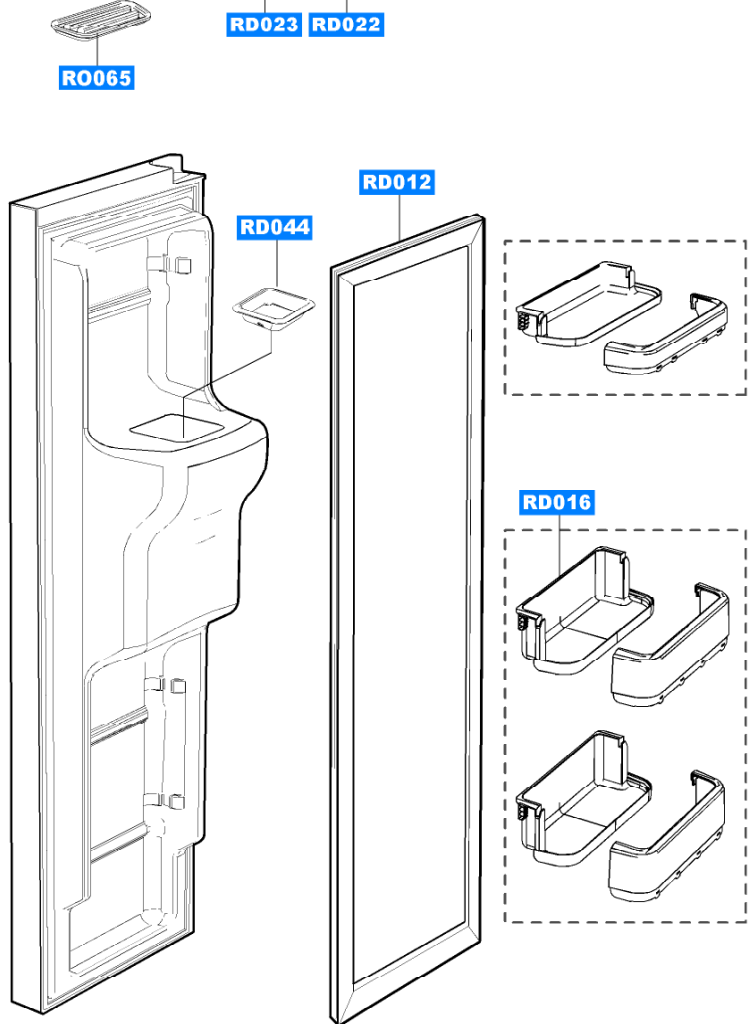

HERMES-PJT Freezer Room (RSH1D***)

HERMES-PJT Refrigerator Room (RSH1D***)

HERMES-PJT Freezer Room Door (RSH1D***)

HERMES-PJT Refrigerator Room Door (RSH1D***)

◇Part List

(Model Code : RSH1DBRS1/XES)

Location	Part Code	Part Name	Specification	SA/SNA
RC001	DA62-01329A	PIPE-CONNECT WATER PACKING	ET-PJT,BRASS,	SA
RD001	DA91-02526E	ASSY DOOR FOAM FRE	HERMES,VERSAILLES STS	SA
RD012	DA97-04567C	ASSY-GASKET DOOR FRE	A-TOP,SC-97487,-,-	SA
RD016	DA63-03643A	GUARD-FRE LOW	HERMES PJT,PP,-,-,-,COOL W	SA
RD022	DA66-00294A	LEVER DISPENSER-ICE	AD,ABS,-,-,-,-,CRYST	SA
RD023	DA66-00267A	LEVER DISPENSER-WATER	AD,ABS,T2.5,-,-,-,-	SA
RD026	DA97-05023D	ASSY-COVER DISPENSER	HREMES-PJT,SC-00477	SA
RD032	DA63-03581B	COVER-DISPENSER	HERMES,ABS,T2.0,-,-,-,-,-	SA
RD044	DA67-01667A	CAP-CHUTE ICE	HERMES,ABS,T1.8,-,-,-,SC-027	SA
RD049	DA61-01616A	SPRING ETC-LEVER DISP WATER	AD,STS304,-,-	SA
RD050	DA61-01651A	SPRING ETC-COVER ICE ROUTE	AD,STS304,1.0	SA
RD051	DA61-01868A	BRACKET-OIL DAMPER	AD,ABS,-,-,-,-,SC-93437	SA
RD051	DA63-03375A	GASKET-COVER ICE ROUTE	A-TOP,AD,ET,SEBS,	SA
RD062	DA71-70003B	GUIDE-ICE DISPENSER	A-TOP,HIPS,-,-,W45.2,-	SA
RD063	DA34-00011B	SWITCH MICRO	-,-,-,-,250V,-,-,15A,-,-,-,-,-	SA
RD067	DA97-04950A	ASSY COVER-PCB PANEL REAR	A-TOP06,EXP,DI	SA
RD108	DA64-02127B	BUTTON-CONTROL A	HERMES,ABS,-,-,-,SC-07010	SA
RD109	DA64-02128B	BUTTON-CONTROL B	HERMES,ABS,-,-,-,SC-07010	SA
RE001	DA91-02524E	ASSY DOOR FOAM REF	HERMES,VERSAILLES STS	SA
RE016	DA97-04567D	ASSY-GASKET DOOR REF	A-TOP,SC-97487,-,-,-	SA
RE021	DA61-03601B	GUIDE-BOTTLE REF	HERMES,PP,T2.5,-,-,-,COOL	SA
RE022	DA63-03734A	TRAY-EGG	HERMES-PJT,GPPS,T2.5,W114.2,L3	SA
RE025	DA63-03533B	GUARD-DAIRY	HERMES PJT,ABS,T2.5,-,-,-,COOL	SA
RE025	DA63-03641A	GUARD-REF LOW	HERMES PJT,PP,-,-,-,-,COOL W	SA
RE027	DA63-03640A	GUARD-REF MID	HERMES PJT,PP,-,-,-,-,COOL W	SA
RE034	DA63-03534A	COVER-GUARD DAIRY	HERMES PJT,GPPS/HF2660	SA
RE037	DA64-01985A	MASCOT	SBS,AL,T1.6,-,-,L90,Fixing-type,	SA
RE043	DA61-00776A	STOPPER DOOR	N-PJT,SHP1,T3.0,-,-,-,-,-	SA
RF001	DA61-03459A	CASE-BASKET LOW	HERMES,SAN,-,-,-,-,TRP,1-P	SA
RF005	DA63-03592A	COVER EVAP-FRE	HERMES,PP,-,-,-,-,-,COOL	SA
RF005	DA97-05052B	ASSY-COVER EVAP FRE	HERMES,-,-,-,-	SA
RF011	DA96-00380A	ASSY EVAP-FRE	HERMES-PJT,-,-,A1070-H14,-,-,2	SA
RF012	DA63-03527A	COVER-ICE BUCKET	HERMES,PP,-,-,-,-,-,WHI	SA
RF022	DA67-01687A	SHELF-FRE LOW	HERMES-PJT,HIPS,T2.5,-,-,-,S	SA
RF023	DA67-01697A	SHELF FRE-MID	HERMES-PJT,P.P+GLASS,-,-,W30	SA
RF028	DA39-00060B	WIRE HARNESS-MOTOR	-,-,-,-,-,-,F-FAN,-,-,-	SA
RF030	DA47-00246A	HEATER-METAL SHEATH	-,-,HERMES-PJT,-,-,250W,	SA
RF030	DA47-00247A	HEATER-METAL SHEATH	-,-,HERMES-PJT,-,-,140W,	SA
RF031	DA63-03604A	COVER LAMP-FRE	HERMES,PP,-,-,-,-,-,-,DIS	SA
RF033	DA61-02788A	SUPPORT-CIRCUIT MOTOR	ET/A-TOP_VE,ABS,T2	SA
RF034	DA61-03351A	CASE-AUGER MOTOR	HERMES,PP,-,-,-,-,WHITE(B	SA
RF035	DA63-03528A	COVER-AUGER MOTOR	HERMES,PP,-,-,-,-,-,WH	SA
RF035	DA63-10016B	COVER-CRUSHER DISP	A-TOP,HIPS,-,-,-,-,-,-,	SA
RF036	DA61-00417A	CASE MOTOR	A-TOP,ABS SCRAP,-,-,-,-,WHT,SBS	SA
RF038	DA31-00146E	MOTOR FAN-BLDC	DREP5020LB,BLDC Motor,0.2	SA
RF039	DA31-00105C	MOTOR GEARED-AUGER	15rpm,50Hz,-,-,220-240V	SA
RF044	DA60-90137A	PIN-SPRING A	STS304,-,-,L22,SR-S7180,-,-	SA
RF045	DA60-90137B	PIN-SPRING B	STS304,-,-,L16,SR-S7180,-,-	SA
RF054	DA63-03595A	COVER-MULTI FRE	HERMES,PP,-,-,-,-,-,-,COOL	SA
RF064	DA63-03569A	COVER-BASKET LOW	HERMES,ABS,-,-,-,-,-,-,TR	SA
RF076	DA60-90125A	RING	SK-5H,-,-,-,-,SR-S7180,-	SA
RF083	DA63-01809A	COVER MOTOR-BLDC	BLDC-NEW,PP,NTR,-,-,-,-,-	SA
RH001	DA63-03656A	COVER-COMP	HERMES-PJT,SBHG1,T0.35,W814,H	SA
RH002	MK4A5QR1U/E10	COMPRESSOR	220-240V?50HZ,RSCR,STATIC	SA
RH003	DA63-03069A	TRAY DRAIN-WATER	ET/A-TOP_VE,PP,T2.0,-,-,-	SA