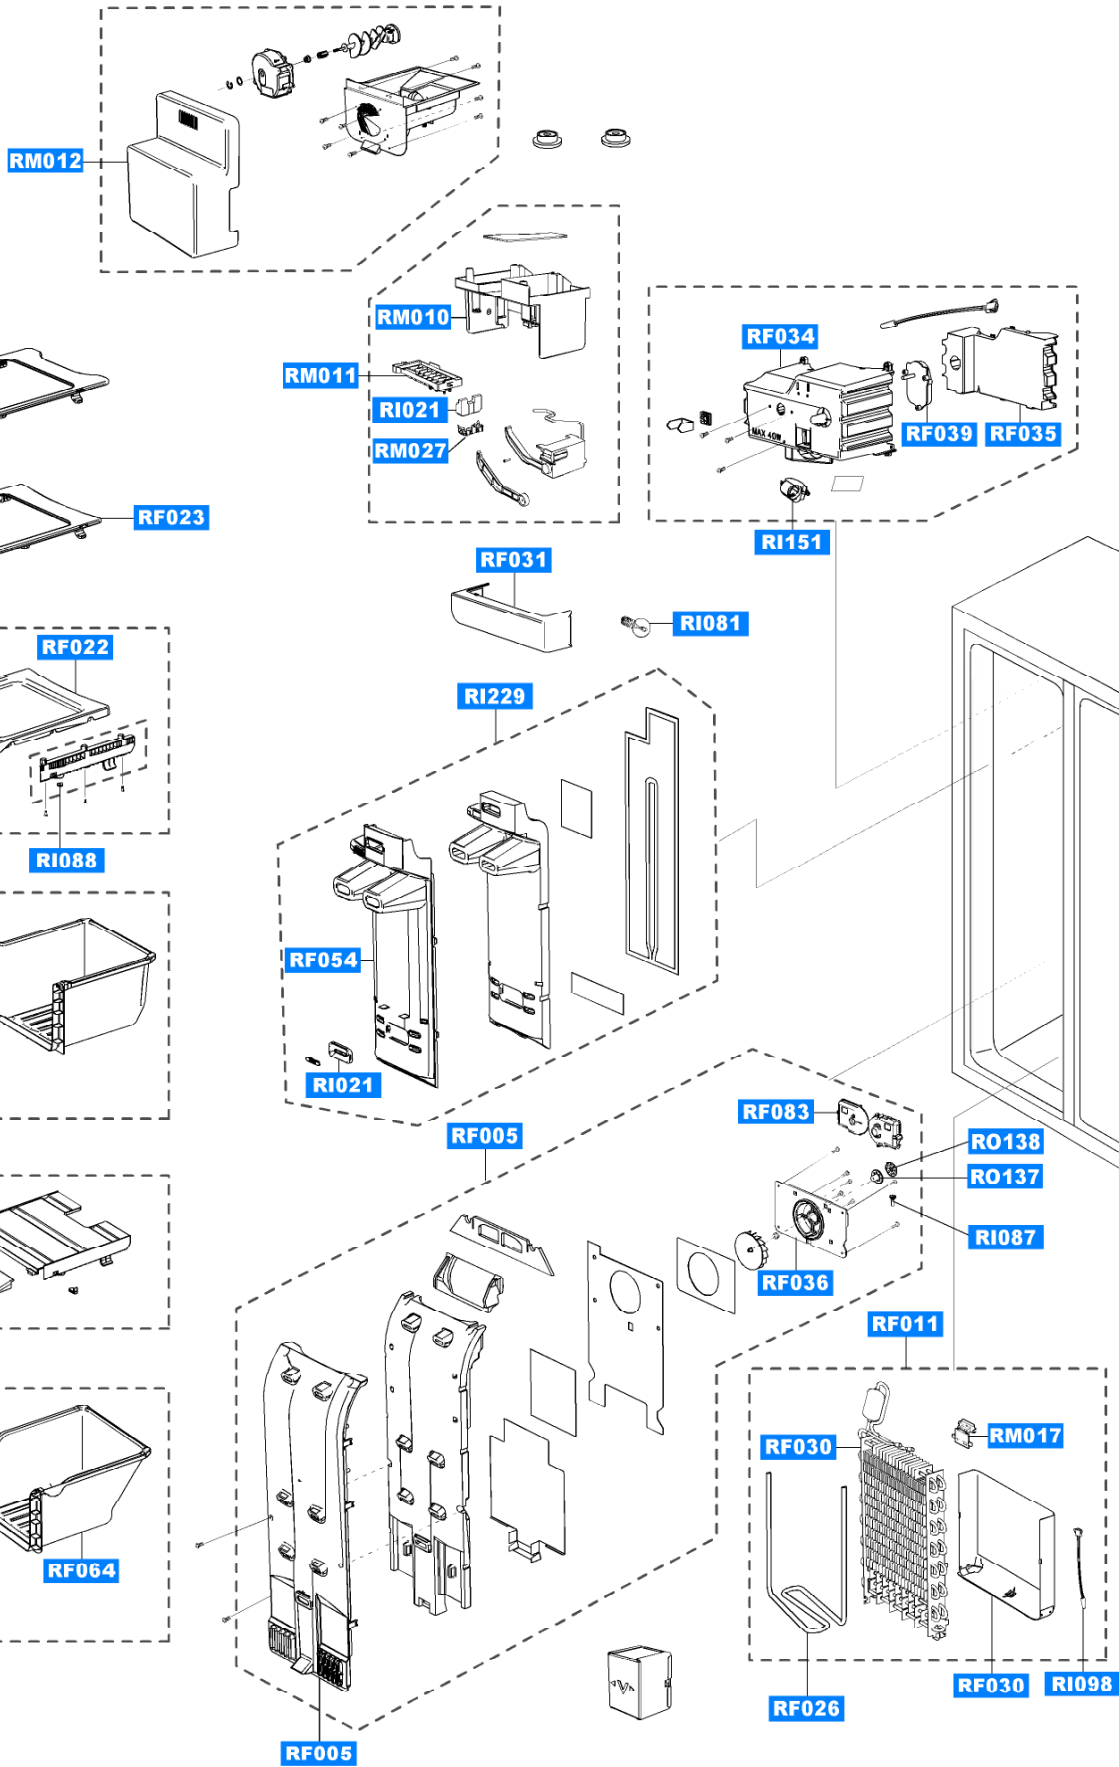

HERMES-PJT Freezer Room (RSH1D***)

HERMES-PJT Refrigerator Room (RSH1D***)

HERMES-PJT Freezer Room Door (RSH1D***)

HERMES-PJT Refrigerator Room Door (RSH1D***)

◇Part List

(Model Code : RSH1DBRS1/XES)

Location	Part Code	Part Name	Specification	SA/SNA
RC001	DA62-01329A	PIPE-CONNECT WATER PACKING	ET-PJT,BRASS,	SA
RD001	DA91-02526E	ASSY DOOR FOAM FRE	HERMES,VERSAILLES STS	SA
RD012	DA97-04567C	ASSY-GASKET DOOR FRE	A-TOP,SC-97487,-,-	SA
RD016	DA63-03643A	GUARD-FRE LOW	HERMES PJT,PP,-,-,-,COOL W	SA
RD022	DA66-00294A	LEVER DISPENSER-ICE	AD,ABS,-,-,-,-,CRYST	SA
RD023	DA66-00267A	LEVER DISPENSER-WATER	AD,ABS,T2.5,-,-,-,-	SA
RD026	DA97-05023D	ASSY-COVER DISPENSER	HREMES-PJT,SC-00477	SA
RD032	DA63-03581B	COVER-DISPENSER	HERMES,ABS,T2.0,-,-,-,-,-	SA
RD044	DA67-01667A	CAP-CHUTE ICE	HERMES,ABS,T1.8,-,-,-,SC-027	SA
RD049	DA61-01616A	SPRING ETC-LEVER DISP WATER	AD,STS304,-,-	SA
RD050	DA61-01651A	SPRING ETC-COVER ICE ROUTE	AD,STS304,1.0	SA
RD051	DA61-01868A	BRACKET-OIL DAMPER	AD,ABS,-,-,-,-,SC-93437	SA
RD051	DA63-03375A	GASKET-COVER ICE ROUTE	A-TOP,AD,ET,SEBS,	SA
RD062	DA71-70003B	GUIDE-ICE DISPENSER	A-TOP,HIPS,-,-,W45.2,-	SA
RD063	DA34-00011B	SWITCH MICRO	-,-,-,-,250V,-,-,15A,-,-,-,-,-	SA
RD067	DA97-04950A	ASSY COVER-PCB PANEL REAR	A-TOP06,EXP,DI	SA
RD108	DA64-02127B	BUTTON-CONTROL A	HERMES,ABS,-,-,-,SC-07010	SA
RD109	DA64-02128B	BUTTON-CONTROL B	HERMES,ABS,-,-,-,SC-07010	SA
RE001	DA91-02524E	ASSY DOOR FOAM REF	HERMES,VERSAILLES STS	SA
RE016	DA97-04567D	ASSY-GASKET DOOR REF	A-TOP,SC-97487,-,-,-	SA
RE021	DA61-03601B	GUIDE-BOTTLE REF	HERMES,PP,T2.5,-,-,-,COOL	SA
RE022	DA63-03734A	TRAY-EGG	HERMES-PJT,GPPS,T2.5,W114.2,L3	SA
RE025	DA63-03533B	GUARD-DAIRY	HERMES PJT,ABS,T2.5,-,-,-,COOL	SA
RE025	DA63-03641A	GUARD-REF LOW	HERMES PJT,PP,-,-,-,-,COOL W	SA
RE027	DA63-03640A	GUARD-REF MID	HERMES PJT,PP,-,-,-,-,COOL W	SA
RE034	DA63-03534A	COVER-GUARD DAIRY	HERMES PJT,GPPS/HF2660	SA
RE037	DA64-01985A	MASCOT	SBS,AL,T1.6,-,-,L90,Fixing-type,	SA
RE043	DA61-00776A	STOPPER DOOR	N-PJT,SHP1,T3.0,-,-,-,-,-	SA
RF001	DA61-03459A	CASE-BASKET LOW	HERMES,SAN,-,-,-,-,TRP,1-P	SA
RF005	DA63-03592A	COVER EVAP-FRE	HERMES,PP,-,-,-,-,-,COOL	SA
RF005	DA97-05052B	ASSY-COVER EVAP FRE	HERMES,-,-,-,-	SA
RF011	DA96-00380A	ASSY EVAP-FRE	HERMES-PJT,-,-,A1070-H14,-,-,2	SA
RF012	DA63-03527A	COVER-ICE BUCKET	HERMES,PP,-,-,-,-,-,WHI	SA
RF022	DA67-01687A	SHELF-FRE LOW	HERMES-PJT,HIPS,T2.5,-,-,-,S	SA
RF023	DA67-01697A	SHELF FRE-MID	HERMES-PJT,P.P+GLASS,-,-,W30	SA
RF028	DA39-00060B	WIRE HARNESS-MOTOR	-,-,-,-,-,-,F-FAN,-,-,-	SA
RF030	DA47-00246A	HEATER-METAL SHEATH	-,-,HERMES-PJT,-,-,250W,	SA
RF030	DA47-00247A	HEATER-METAL SHEATH	-,-,HERMES-PJT,-,-,140W,	SA
RF031	DA63-03604A	COVER LAMP-FRE	HERMES,PP,-,-,-,-,-,-,DIS	SA
RF033	DA61-02788A	SUPPORT-CIRCUIT MOTOR	ET/A-TOP_VE,ABS,T2	SA
RF034	DA61-03351A	CASE-AUGER MOTOR	HERMES,PP,-,-,-,-,WHITE(B	SA
RF035	DA63-03528A	COVER-AUGER MOTOR	HERMES,PP,-,-,-,-,-,WH	SA
RF035	DA63-10016B	COVER-CRUSHER DISP	A-TOP,HIPS,-,-,-,-,-,-,	SA
RF036	DA61-00417A	CASE MOTOR	A-TOP,ABS SCRAP,-,-,-,-,WHT,SBS	SA
RF038	DA31-00146E	MOTOR FAN-BLDC	DREP5020LB,BLDC Motor,0.2	SA
RF039	DA31-00105C	MOTOR GEARED-AUGER	15rpm,50Hz,-,-,220-240V	SA
RF044	DA60-90137A	PIN-SPRING A	STS304,-,-,L22,SR-S7180,-,-	SA
RF045	DA60-90137B	PIN-SPRING B	STS304,-,-,L16,SR-S7180,-,-	SA
RF054	DA63-03595A	COVER-MULTI FRE	HERMES,PP,-,-,-,-,-,-,COOL	SA
RF064	DA63-03569A	COVER-BASKET LOW	HERMES,ABS,-,-,-,-,-,-,TR	SA
RF076	DA60-90125A	RING	SK-5H,-,-,-,-,SR-S7180,-	SA
RF083	DA63-01809A	COVER MOTOR-BLDC	BLDC-NEW,PP,NTR,-,-,-,-,-	SA
RH001	DA63-03656A	COVER-COMP	HERMES-PJT,SBHG1,T0.35,W814,H	SA
RH002	MK4A5QR1U/E10	COMPRESSOR	220-240V?50HZ,RSCR,STATIC	SA
RH003	DA63-03069A	TRAY DRAIN-WATER	ET/A-TOP_VE,PP,T2.0,-,-,-	SA