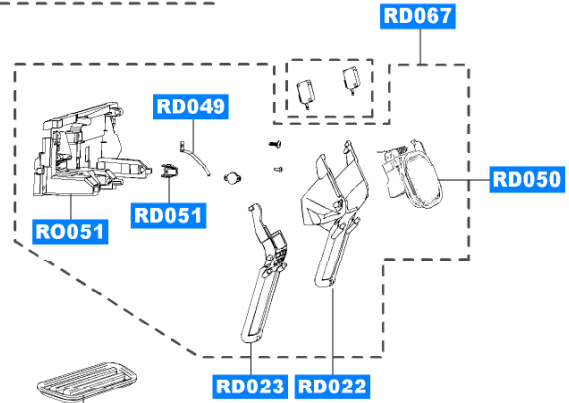

HERMES-PJT Freezer Room (RSH1D***)

HERMES-PJT Refrigerator Room (RSH1D***)

HERMES-PJT Freezer Room Door (RSH1D***)

HERMES-PJT Refrigerator Room Door (RSH1D***)

◇Part List

(Model Code : RSH1DBRS1/XES)

Location	Part Code	Part Name	Specification	SA/SNA
RC001	DA62-01329A	PIPE-CONNECT WATER PACKING	ET-PJT,BRASS,	SA
RD001	DA91-02526E	ASSY DOOR FOAM FRE	HERMES,VERSAILLES STS	SA
RD012	DA97-04567C	ASSY-GASKET DOOR FRE	A-TOP,SC-97487,-,-	SA
RD016	DA63-03643A	GUARD-FRE LOW	HERMES PJT,PP,-,-,-,COOL W	SA
RD022	DA66-00294A	LEVER DISPENSER-ICE	AD,ABS,-,-,-,-,CRYST	SA
RD023	DA66-00267A	LEVER DISPENSER-WATER	AD,ABS,T2.5,-,-,-,-	SA
RD026	DA97-05023D	ASSY-COVER DISPENSER	HREMES-PJT,SC-00477	SA
RD032	DA63-03581B	COVER-DISPENSER	HERMES,ABS,T2.0,-,-,-,-,-	SA
RD044	DA67-01667A	CAP-CHUTE ICE	HERMES,ABS,T1.8,-,-,-,SC-027	SA
RD049	DA61-01616A	SPRING ETC-LEVER DISP WATER	AD,STS304,-,-	SA
RD050	DA61-01651A	SPRING ETC-COVER ICE ROUTE	AD,STS304,1.0	SA
RD051	DA61-01868A	BRACKET-OIL DAMPER	AD,ABS,-,-,-,-,SC-93437	SA
RD051	DA63-03375A	GASKET-COVER ICE ROUTE	A-TOP,AD,ET,SEBS,	SA
RD062	DA71-70003B	GUIDE-ICE DISPENSER	A-TOP,HIPS,-,-,W45.2,-	SA
RD063	DA34-00011B	SWITCH MICRO	-,-,-,-,250V,-,-,15A,-,-,-,-,-	SA
RD067	DA97-04950A	ASSY COVER-PCB PANEL REAR	A-TOP06,EXP,DI	SA
RD108	DA64-02127B	BUTTON-CONTROL A	HERMES,ABS,-,-,-,SC-07010	SA
RD109	DA64-02128B	BUTTON-CONTROL B	HERMES,ABS,-,-,-,SC-07010	SA
RE001	DA91-02524E	ASSY DOOR FOAM REF	HERMES,VERSAILLES STS	SA
RE016	DA97-04567D	ASSY-GASKET DOOR REF	A-TOP,SC-97487,-,-,-	SA
RE021	DA61-03601B	GUIDE-BOTTLE REF	HERMES,PP,T2.5,-,-,-,COOL	SA
RE022	DA63-03734A	TRAY-EGG	HERMES-PJT,GPPS,T2.5,W114.2,L3	SA
RE025	DA63-03533B	GUARD-DAIRY	HERMES PJT,ABS,T2.5,-,-,-,COOL	SA
RE025	DA63-03641A	GUARD-REF LOW	HERMES PJT,PP,-,-,-,-,COOL W	SA
RE027	DA63-03640A	GUARD-REF MID	HERMES PJT,PP,-,-,-,-,COOL W	SA
RE034	DA63-03534A	COVER-GUARD DAIRY	HERMES PJT,GPPS/HF2660	SA
RE037	DA64-01985A	MASCOT	SBS,AL,T1.6,-,-,L90,Fixing-type,	SA
RE043	DA61-00776A	STOPPER DOOR	N-PJT,SHP1,T3.0,-,-,-,-,-	SA
RF001	DA61-03459A	CASE-BASKET LOW	HERMES,SAN,-,-,-,-,TRP,1-P	SA
RF005	DA63-03592A	COVER EVAP-FRE	HERMES,PP,-,-,-,-,-,COOL	SA
RF005	DA97-05052B	ASSY-COVER EVAP FRE	HERMES,-,-,-,-	SA
RF011	DA96-00380A	ASSY EVAP-FRE	HERMES-PJT,-,-,A1070-H14,-,-,2	SA
RF012	DA63-03527A	COVER-ICE BUCKET	HERMES,PP,-,-,-,-,-,WHI	SA
RF022	DA67-01687A	SHELF-FRE LOW	HERMES-PJT,HIPS,T2.5,-,-,-,S	SA
RF023	DA67-01697A	SHELF FRE-MID	HERMES-PJT,P.P+GLASS,-,-,W30	SA
RF028	DA39-00060B	WIRE HARNESS-MOTOR	-,-,-,-,-,-,F-FAN,-,-,-	SA
RF030	DA47-00246A	HEATER-METAL SHEATH	-,-,HERMES-PJT,-,-,250W,	SA
RF030	DA47-00247A	HEATER-METAL SHEATH	-,-,HERMES-PJT,-,-,140W,	SA
RF031	DA63-03604A	COVER LAMP-FRE	HERMES,PP,-,-,-,-,-,-,DIS	SA
RF033	DA61-02788A	SUPPORT-CIRCUIT MOTOR	ET/A-TOP_VE,ABS,T2	SA
RF034	DA61-03351A	CASE-AUGER MOTOR	HERMES,PP,-,-,-,-,WHITE(B	SA
RF035	DA63-03528A	COVER-AUGER MOTOR	HERMES,PP,-,-,-,-,-,WH	SA
RF035	DA63-10016B	COVER-CRUSHER DISP	A-TOP,HIPS,-,-,-,-,-,-,	SA
RF036	DA61-00417A	CASE MOTOR	A-TOP,ABS SCRAP,-,-,-,-,WHT,SBS	SA
RF038	DA31-00146E	MOTOR FAN-BLDC	DREP5020LB,BLDC Motor,0.2	SA
RF039	DA31-00105C	MOTOR GEARED-AUGER	15rpm,50Hz,-,-,220-240V	SA
RF044	DA60-90137A	PIN-SPRING A	STS304,-,-,L22,SR-S7180,-,-	SA
RF045	DA60-90137B	PIN-SPRING B	STS304,-,-,L16,SR-S7180,-,-	SA
RF054	DA63-03595A	COVER-MULTI FRE	HERMES,PP,-,-,-,-,-,-,COOL	SA
RF064	DA63-03569A	COVER-BASKET LOW	HERMES,ABS,-,-,-,-,-,-,TR	SA
RF076	DA60-90125A	RING	SK-5H,-,-,-,-,SR-S7180,-	SA
RF083	DA63-01809A	COVER MOTOR-BLDC	BLDC-NEW,PP,NTR,-,-,-,-,-	SA
RH001	DA63-03656A	COVER-COMP	HERMES-PJT,SBHG1,T0.35,W814,H	SA
RH002	MK4A5QR1U/E10	COMPRESSOR	220-240V?50HZ,RSCR,STATIC	SA
RH003	DA63-03069A	TRAY DRAIN-WATER	ET/A-TOP_VE,PP,T2.0,-,-,-	SA