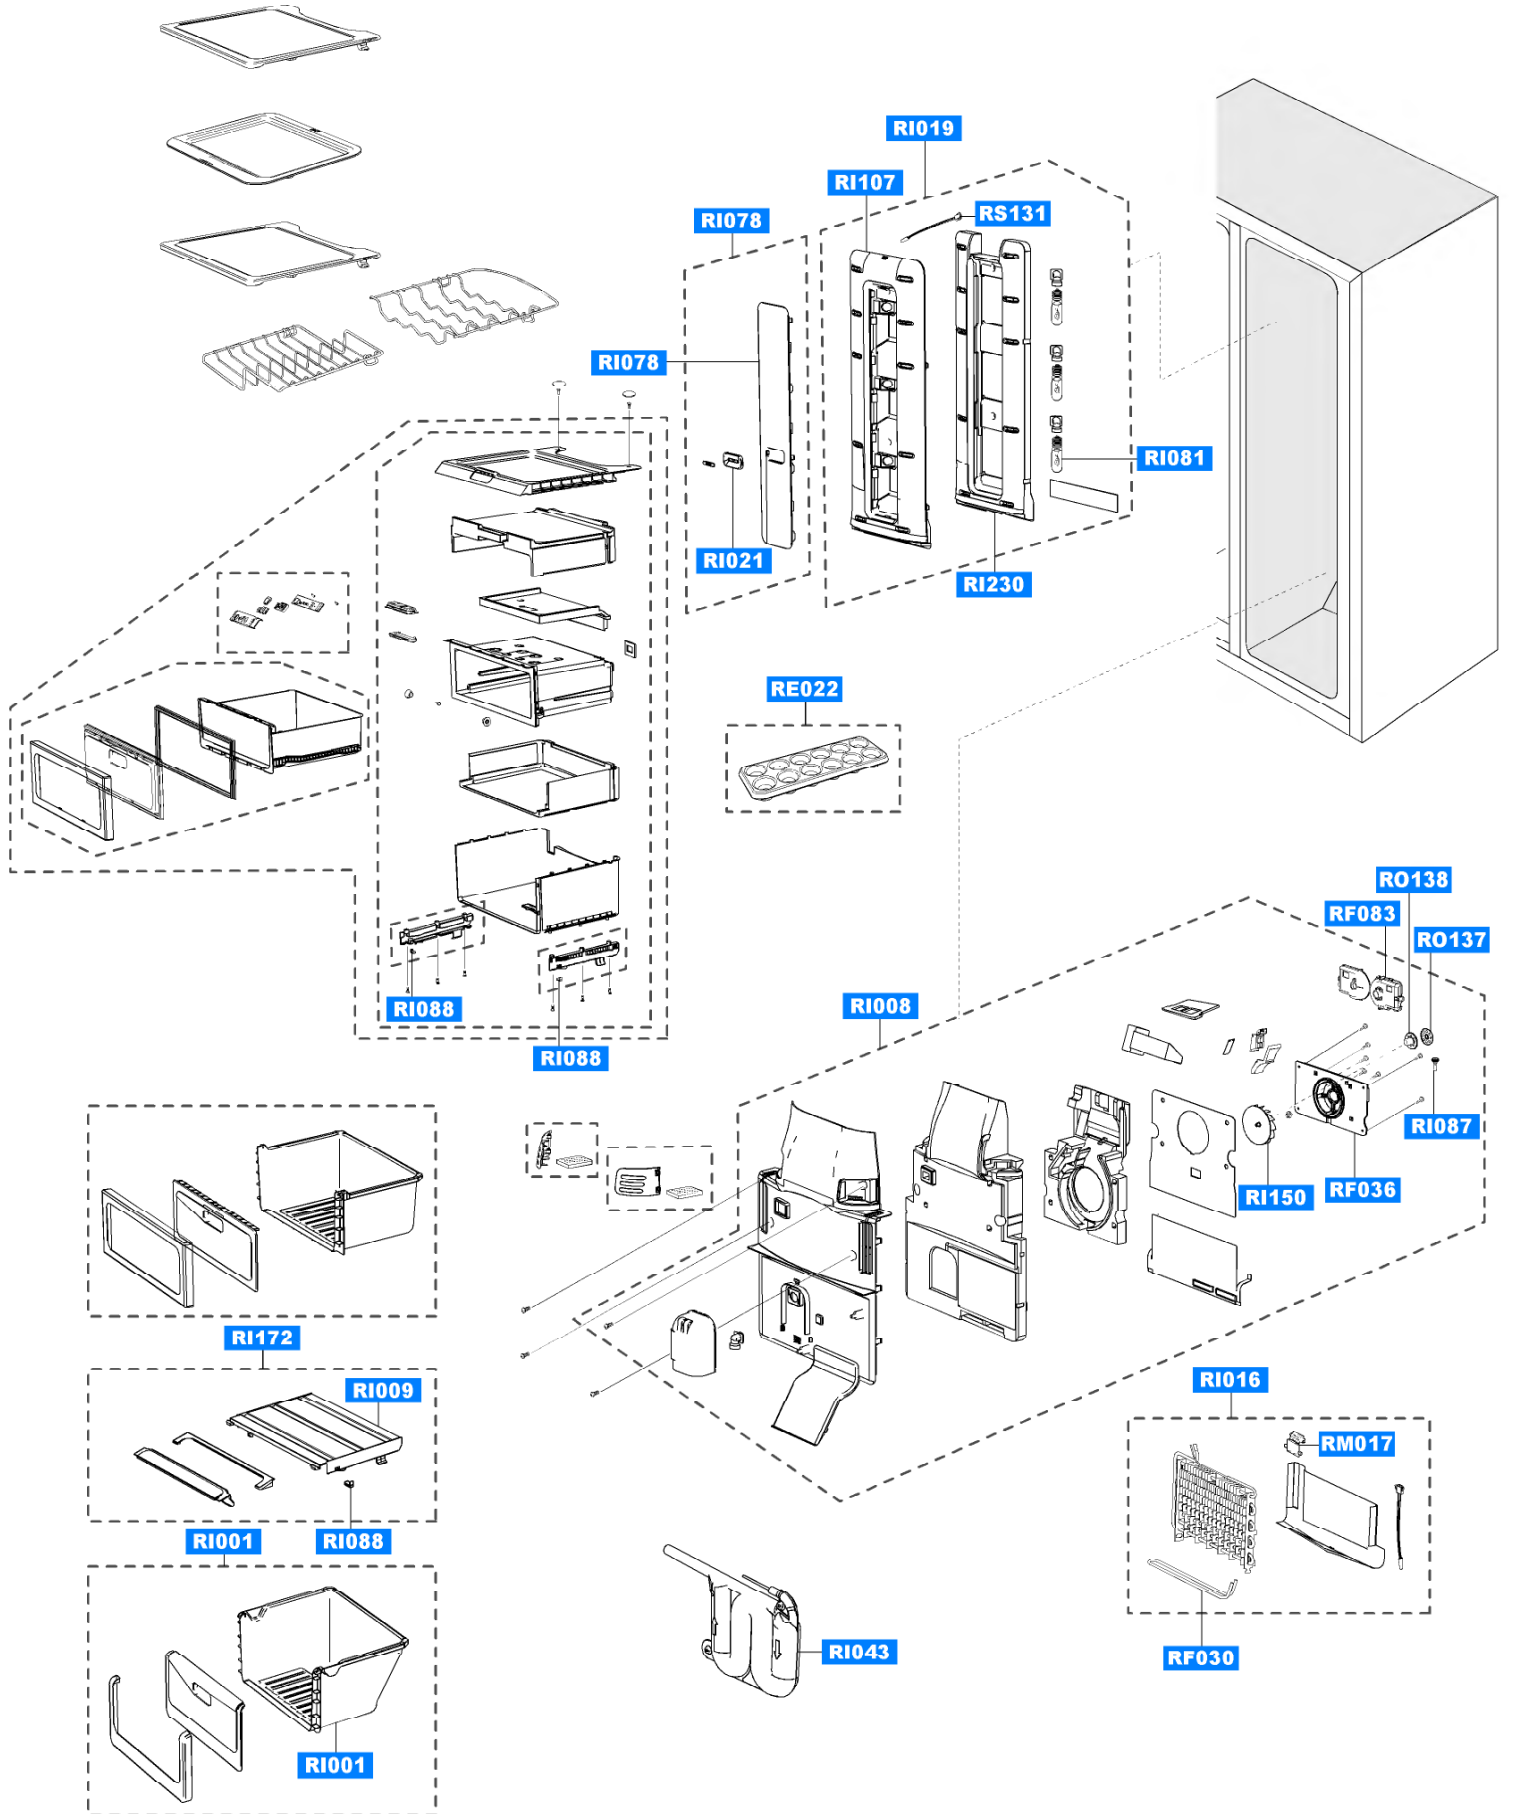

HERMES-PJT Freezer Room (RSH1D***)

HERMES-PJT Refrigerator Room (RSH1D***)

HERMES-PJT Freezer Room Door (RSH1D***)

HERMES-PJT Refrigerator Room Door (RSH1D***)

◇Part List

(Model Code : RSH1DBRS1/XES)

Location	Part Code	Part Name	Specification	SA/SNA
RC001	DA62-01329A	PIPE-CONNECT WATER PACKING	ET-PJT,BRASS,	SA
RD001	DA91-02526E	ASSY DOOR FOAM FRE	HERMES,VERSAILLES STS	SA
RD012	DA97-04567C	ASSY-GASKET DOOR FRE	A-TOP,SC-97487,-,-	SA
RD016	DA63-03643A	GUARD-FRE LOW	HERMES PJT,PP,-,-,-,COOL W	SA
RD022	DA66-00294A	LEVER DISPENSER-ICE	AD,ABS,-,-,-,-,CRYST	SA
RD023	DA66-00267A	LEVER DISPENSER-WATER	AD,ABS,T2.5,-,-,-,-	SA
RD026	DA97-05023D	ASSY-COVER DISPENSER	HREMES-PJT,SC-00477	SA
RD032	DA63-03581B	COVER-DISPENSER	HERMES,ABS,T2.0,-,-,-,-,-	SA
RD044	DA67-01667A	CAP-CHUTE ICE	HERMES,ABS,T1.8,-,-,-,SC-027	SA
RD049	DA61-01616A	SPRING ETC-LEVER DISP WATER	AD,STS304,-,-	SA
RD050	DA61-01651A	SPRING ETC-COVER ICE ROUTE	AD,STS304,1.0	SA
RD051	DA61-01868A	BRACKET-OIL DAMPER	AD,ABS,-,-,-,-,SC-93437	SA
RD051	DA63-03375A	GASKET-COVER ICE ROUTE	A-TOP,AD,ET,SEBS,	SA
RD062	DA71-70003B	GUIDE-ICE DISPENSER	A-TOP,HIPS,-,-,W45.2,-	SA
RD063	DA34-00011B	SWITCH MICRO	-,-,-,-,250V,-,-,15A,-,-,-,-,-	SA
RD067	DA97-04950A	ASSY COVER-PCB PANEL REAR	A-TOP06,EXP,DI	SA
RD108	DA64-02127B	BUTTON-CONTROL A	HERMES,ABS,-,-,-,SC-07010	SA
RD109	DA64-02128B	BUTTON-CONTROL B	HERMES,ABS,-,-,-,SC-07010	SA
RE001	DA91-02524E	ASSY DOOR FOAM REF	HERMES,VERSAILLES STS	SA
RE016	DA97-04567D	ASSY-GASKET DOOR REF	A-TOP,SC-97487,-,-,-	SA
RE021	DA61-03601B	GUIDE-BOTTLE REF	HERMES,PP,T2.5,-,-,-,COOL	SA
RE022	DA63-03734A	TRAY-EGG	HERMES-PJT,GPPS,T2.5,W114.2,L3	SA
RE025	DA63-03533B	GUARD-DAIRY	HERMES PJT,ABS,T2.5,-,-,-,COOL	SA
RE025	DA63-03641A	GUARD-REF LOW	HERMES PJT,PP,-,-,-,-,COOL W	SA
RE027	DA63-03640A	GUARD-REF MID	HERMES PJT,PP,-,-,-,-,COOL W	SA
RE034	DA63-03534A	COVER-GUARD DAIRY	HERMES PJT,GPPS/HF2660	SA
RE037	DA64-01985A	MASCOT	SBS,AL,T1.6,-,-,L90,Fixing-type,	SA
RE043	DA61-00776A	STOPPER DOOR	N-PJT,SHP1,T3.0,-,-,-,-,-	SA
RF001	DA61-03459A	CASE-BASKET LOW	HERMES,SAN,-,-,-,-,TRP,1-P	SA
RF005	DA63-03592A	COVER EVAP-FRE	HERMES,PP,-,-,-,-,-,COOL	SA
RF005	DA97-05052B	ASSY-COVER EVAP FRE	HERMES,-,-,-,-	SA
RF011	DA96-00380A	ASSY EVAP-FRE	HERMES-PJT,-,-,A1070-H14,-,-,2	SA
RF012	DA63-03527A	COVER-ICE BUCKET	HERMES,PP,-,-,-,-,-,WHI	SA
RF022	DA67-01687A	SHELF-FRE LOW	HERMES-PJT,HIPS,T2.5,-,-,-,S	SA
RF023	DA67-01697A	SHELF FRE-MID	HERMES-PJT,P.P+GLASS,-,-,W30	SA
RF028	DA39-00060B	WIRE HARNESS-MOTOR	-,-,-,-,-,-,F-FAN,-,-,-	SA
RF030	DA47-00246A	HEATER-METAL SHEATH	-,-,HERMES-PJT,-,-,250W,	SA
RF030	DA47-00247A	HEATER-METAL SHEATH	-,-,HERMES-PJT,-,-,140W,	SA
RF031	DA63-03604A	COVER LAMP-FRE	HERMES,PP,-,-,-,-,-,-,DIS	SA
RF033	DA61-02788A	SUPPORT-CIRCUIT MOTOR	ET/A-TOP_VE,ABS,T2	SA
RF034	DA61-03351A	CASE-AUGER MOTOR	HERMES,PP,-,-,-,-,WHITE(B	SA
RF035	DA63-03528A	COVER-AUGER MOTOR	HERMES,PP,-,-,-,-,-,WH	SA
RF035	DA63-10016B	COVER-CRUSHER DISP	A-TOP,HIPS,-,-,-,-,-,-,	SA
RF036	DA61-00417A	CASE MOTOR	A-TOP,ABS SCRAP,-,-,-,-,WHT,SBS	SA
RF038	DA31-00146E	MOTOR FAN-BLDC	DREP5020LB,BLDC Motor,0.2	SA
RF039	DA31-00105C	MOTOR GEARED-AUGER	15rpm,50Hz,-,-,220-240V	SA
RF044	DA60-90137A	PIN-SPRING A	STS304,-,-,L22,SR-S7180,-,-	SA
RF045	DA60-90137B	PIN-SPRING B	STS304,-,-,L16,SR-S7180,-,-	SA
RF054	DA63-03595A	COVER-MULTI FRE	HERMES,PP,-,-,-,-,-,-,COOL	SA
RF064	DA63-03569A	COVER-BASKET LOW	HERMES,ABS,-,-,-,-,-,-,TR	SA
RF076	DA60-90125A	RING	SK-5H,-,-,-,-,SR-S7180,-	SA
RF083	DA63-01809A	COVER MOTOR-BLDC	BLDC-NEW,PP,NTR,-,-,-,-,-	SA
RH001	DA63-03656A	COVER-COMP	HERMES-PJT,SBHG1,T0.35,W814,H	SA
RH002	MK4A5QR1U/E10	COMPRESSOR	220-240V?50HZ,RSCR,STATIC	SA
RH003	DA63-03069A	TRAY DRAIN-WATER	ET/A-TOP_VE,PP,T2.0,-,-,-	SA