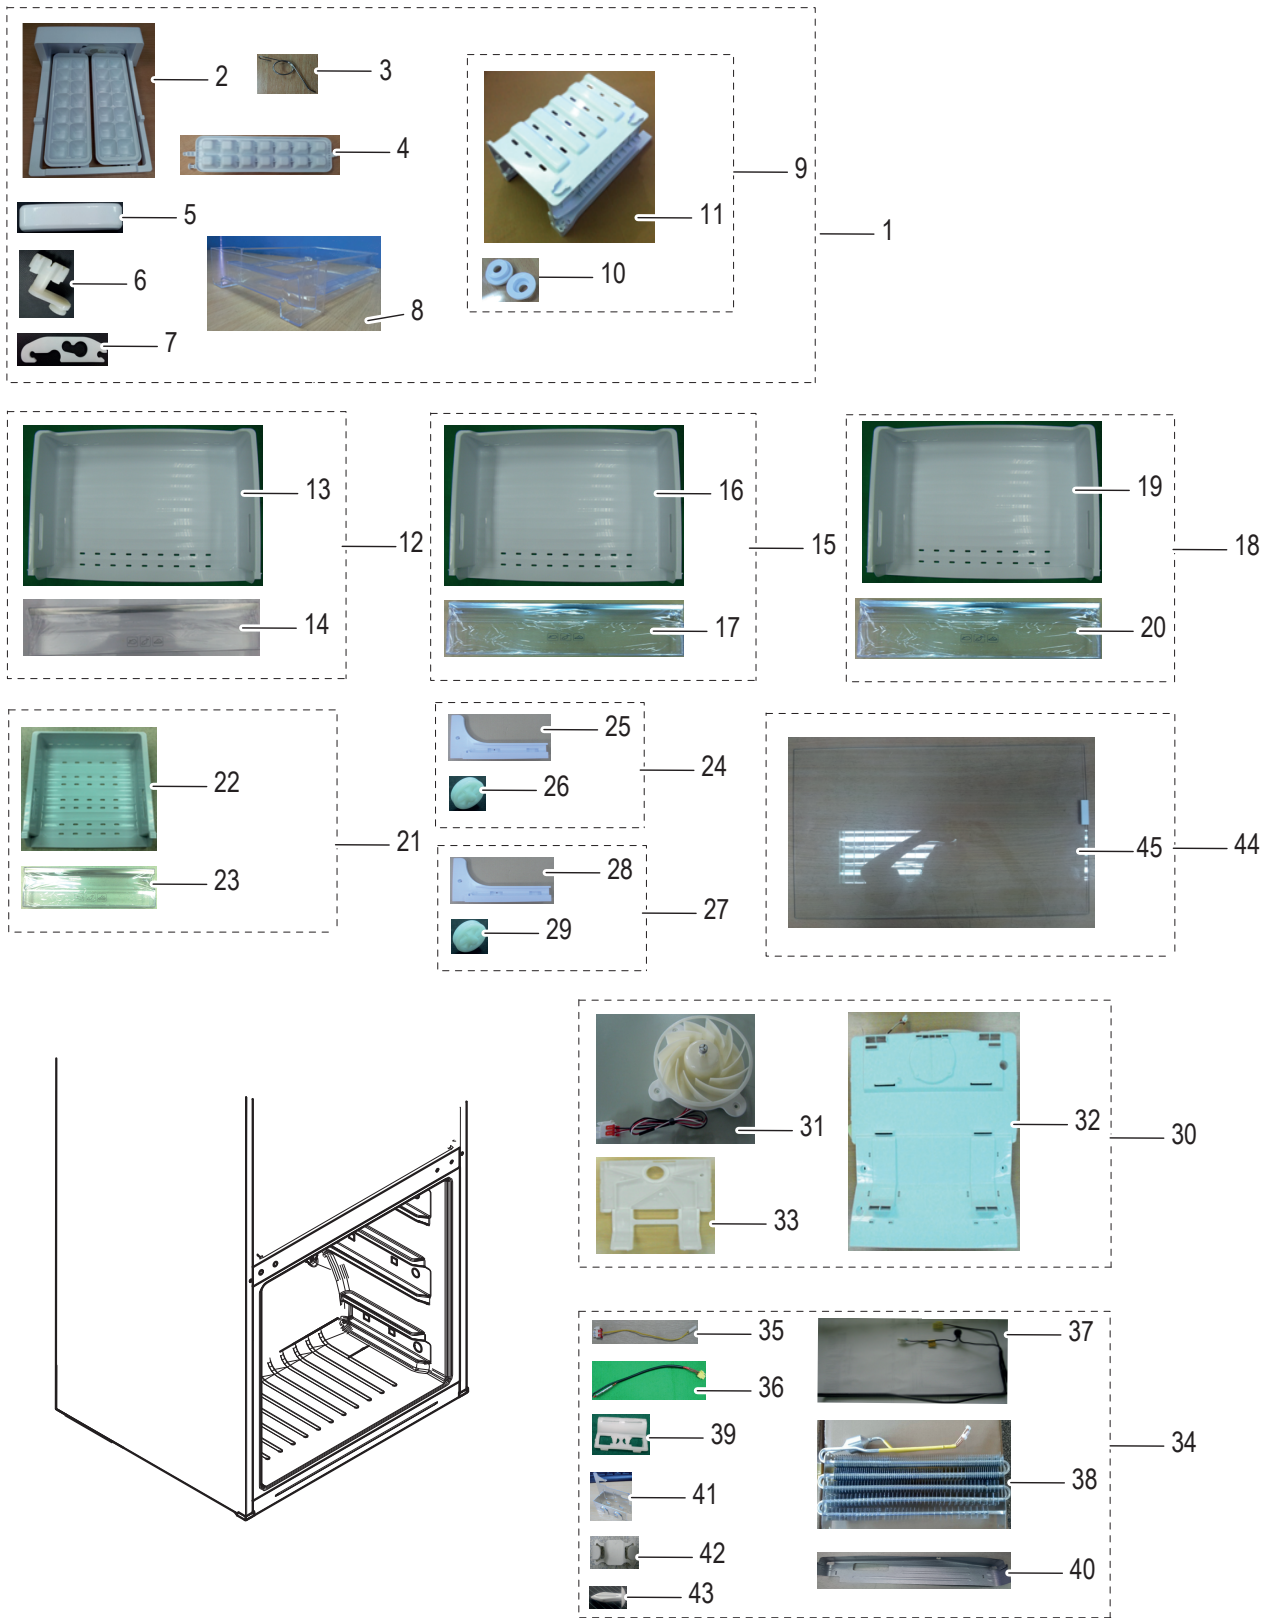

Freezer compartment

PART LIST OF FREEZER : RL4353RBASP/EF

No.	Code No.	Lvl.	Loc.	Description	Specification	Qty	SA/SNA
1	DA97-13313A	2	A0105	ASSY TRAY ICE	BAROSA	1	SA
2	DA61-08748A	3	A0718	CASE-TRAY ICE	BAROSA,HIPS,COOL WHITE	1	SA
3	DA61-20136A	3	-	SPRING ETC-ICE MAKER	SR-53EA,STS304,COIL	2	SA
4	DA63-07147A	3	A0120	TRAY ICE	CULLINAN PJT,PP,HB,COOL WHITE	2	SA
5	DA64-04255B	3	A0118	KNOB-TRAY ICE	BAROSA,HIPS,COOL WHITE(SC-	1	SA
6	DA66-00977A	3	-	LEVER-TRAY ICE KNOB	ROSSO,PA66,NTR	1	SA
7	DA66-00978A	3	M0434	LEVER-TRAY ICE	Cullina PJT,POM,NTR	1	SA
8	DA63-06386A	2	A0716	TRAY ICE-CUBE	GRAND-CRU,GPPS,-,HB,TP BLU	1	SA
9	DA97-13333A	2	-	ASSY SHELF FRE-UPP	BAROSA	1	SA
10	DA71-20252A	2	-	FIXER-GROMMET DOOR	SR-5302,ABS,-,W9175,-	3	SA
11	DA67-03472A	3	G0254	SHELF-FRE UPP	BAROSA RL40/43,HIPS,COOL W	1	SA
12	DA97-13114B	2	M0121	ASSY TRAY-FRE UPP	BAROSA,TP BLUE,HOT-STA	1	SA
13	DA61-08611A	3	G0253	CASE-TRAY FRE UPP	PP,COOL WHITE	1	SNA
14	DA63-07199D	3	G0087	COVER-TRAY FRE UPP	BAROSA,GPPS,HB,TP BLU	1	SNA
15	DA97-13117B	2	G0268	ASSY TRAY-FRE MID	BAROSA,TP BLUE,ROLLER,	1	SA
16	DA61-08614A	3	G0261	CASE-TRAY FRE MID	PP,COOL WHITE,740J	1	SNA
17	DA63-07218B	3	-	COVER-TRAY FRE	BAROSA,GPPS,HB,TP BLUE,65	1	SNA
18	DA97-13118B	2	G0267	ASSY TRAY-FRE LOW	BAROSA,TP BLUE,HOT-STA	1	SC
19	DA61-08612A	3	G0260	CASE-TRAY FRE LOW	BAROSA,PP,COOL WHITE,B	1	SNA
20	DA63-07218B	3	-	COVER-TRAY FRE	BAROSA,GPPS,HB,TP BLUE,65	1	SNA
21	DA97-13113B	2	G0255	ASSY CASE-MINI BASKET	BAROSA,HOT-STAMPIN	1	SC
22	DA61-08613A	3	G0256	CASE-MINI BASKET	BAROSA,PP,COOL WHITE,12	1	SNA
23	DA63-07200B	3	G0257	COVER-MINI BASKET	BAROSA,GPPS,HB,TP BLUE	1	SNA
24	DA97-13144A	2	-	ASSY RAIL-VEG LOW L	BAROSA,COOL WHITE	1	SA
25	DA63-07155A	3	-	RAIL-VEG LOW L	BAROSA,HIPS,2.2mm,208.2mm	1	SNA
26	DA66-10104A	4	-	ROLLER-FRE	POM,-,-,D22,-,-,	2	SC
27	DA97-13145A	2	-	ASSY RAIL-VEG LOW R	BAROSA,COOL WHITE	1	SA
28	DA63-07156A	3	-	RAIL-VEG LOW R	BAROSA,HIPS,208.2mm,331mm	1	SNA
29	DA66-10104A	4	-	ROLLER-FRE	POM,-,-,D22,-,-,	2	SC
30	DA97-13334A	2	M0303	ASSY COVER EVAP-FRE	BAROSA,RL43	1	SA
31	DA31-00278C	4	-	MOTOR BLDC FAN	ARCS2088LA,1120,12V,0.14,	1	SNA
32	DA63-07260A	3	A0665	COVER EVAP-FRONT	BAROSA,PP,COOL WHITE(SC	1	SNA
33	DA63-07261A	3	G0236	COVER EVAP-REAR	BAROSA,PP,NTR,RL43, PP_S	1	SNA
34	DA96-00977A	2	A0162	ASSY EVAP FRE	BAROSA,FIN,5RAW EVAP	1	SA
35	DA32-10109V	4	A1018	SENSOR TEMP	-,-A-TOP,-,-,5V,-,-,EXT-SENSOR,	1	SA
36	DA47-00301D	3	A1008	THERMO FUSE-ASSY	AC250V,10A,109~110°C,S.O	1	SA
37	DA47-00457A	3	A0921	HEATER-METAL SHEATH	AC230V,BAROSA, 264.5	1	SNA
38	DA59-00546A	3	A0742	EVAP FRE	A1070/A1100,5RAW EVAP,BAROSA	1	SNA
39	DA61-05160A	3	A0744	FIXER FUSE	CULLI_09,PP,T2.0,NATURAL,HB,B	1	SA
40	DA61-08578A	3	A0754	PLATE-DRAIN	BAROSA,SAZCC,T0.3	1	SA
41	DA61-08629A	3	-	FIXER-SHEATH HEATER	Barosa,AL,-,T0.6	1	SA
42	DA61-08634A	3	G0205	FIXER-HEATER FRE	PBT,NTR	1	SA
43	DA63-05470A	4	-	COVER SENSOR-FRE	AW3,HIPS,COOL WHITE(SC-	1	SA
44	DA97-13333A	2	-	ASSY SHELF FRE-UPP	BAROSA	1	SA
45	DA67-03472A	3	G0254	SHELF-FRE UPP	BAROSA RL40/43,HIPS,COOL W	1	SA