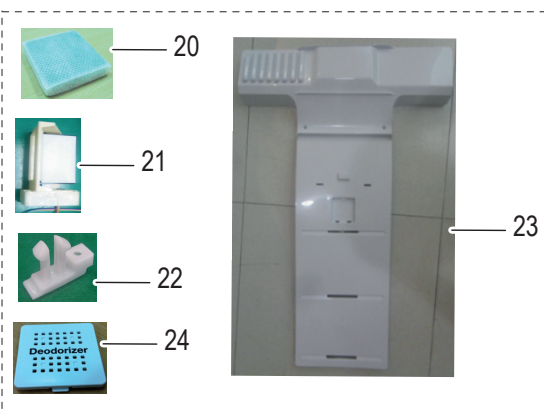

Fridge compartment

PART LIST OF FRIDGE : RL4353RBASP/EF

No.	Code No.	Lvl.	Loc.	Description	Specification	Qty	SA/SNA
1	DA97-13167A	2	-	ASSY SHELF-REF UPP	BAROSA	1	SA
2	DA67-03444A	3	-	SHELF-INSERT REF UPP	BAROSA,ABS,W597.2,L	1	SA
3	DA97-13168A	2	-	ASSY SHELF-REF LOW	BAROSA	1	SA
4	DA67-03445A	3	-	SHELF-INSERT REF LOW	BAROSA,ABS,W597.2,L	1	SA
5	DA75-00284A	2	G0076	RACK-WINE	BAROSA,STS204,OD6.0,597.6,296,	1	SA
6	DA97-13111B	2	M0300	ASSY CASE VEG-LOW	BAROSA,HOT-STAMPING	1	SC
7	DA61-08551A	3	M0268	CASE-VEG LOW	BAROSA,PP,COOL WHITE,NO DIS	1	SA
8	DA63-07230D	3	G0080	COVER-TRAY FRE MID	BAROSA,GPPS,HB,TP BLU	1	SNA
9	DA97-13144A	2	-	ASSY RAIL-VEG LOW L	BAROSA,COOL WHITE	1	SA
10	DA63-07155A	3	-	RAIL-VEG LOW L	BAROSA,HIPS,2.2mm,208.2mm	1	SNA
11	DA66-10104A	4	-	ROLLER-FRE	POM,-,-,D22,-,-,	2	SC
12	DA97-13145A	2	-	ASSY RAIL-VEG LOW R	BAROSA,COOL WHITE	1	SA
13	DA63-07156A	3	-	RAIL-VEG LOW R	BAROSA,HIPS,208.2mm,331mm	1	SNA
14	DA66-10104A	4	-	ROLLER-FRE	POM,-,-,D22,-,-,	2	SC
15	DA97-12876A	2	G0239	ASSY COVER MULTI-REF	BAROSA	1	SA
16	DA02-90106R	3	-	CATALYST-LTC	ALL,T5,W40,L40	1	SA
17	DA31-00043F	3	G0242	MOTOR DC-DAMPER	-,CORE-PJT,Max 60mA,-,-,	1	SA
18	DA61-06851A	3	-	FIXER-COVER DAMPER	POLARIS,POM,NATURAL,K	1	SA
19	DA63-07149A	3	A0689	COVER-MULTI REF	BAROSA,PP,T2.0,COOL WHIT	1	SC
20	DA63-07224A	3	-	COVER-DEODORIZER	BAROSA,PP,T2.0,COOL WHI	1	SA
21	DA41-00676D	2	G0090	ASSY LAMP LED	4ea,FR-4,353*10,WHITE,SMAW	2	SA
22	DA63-06795B	2	A0280	COVER LAMP	GRAND-CRU,GPPS,HB,NATURAL,656	2	SA

SAMSUNG ELECTRONICS

11569467