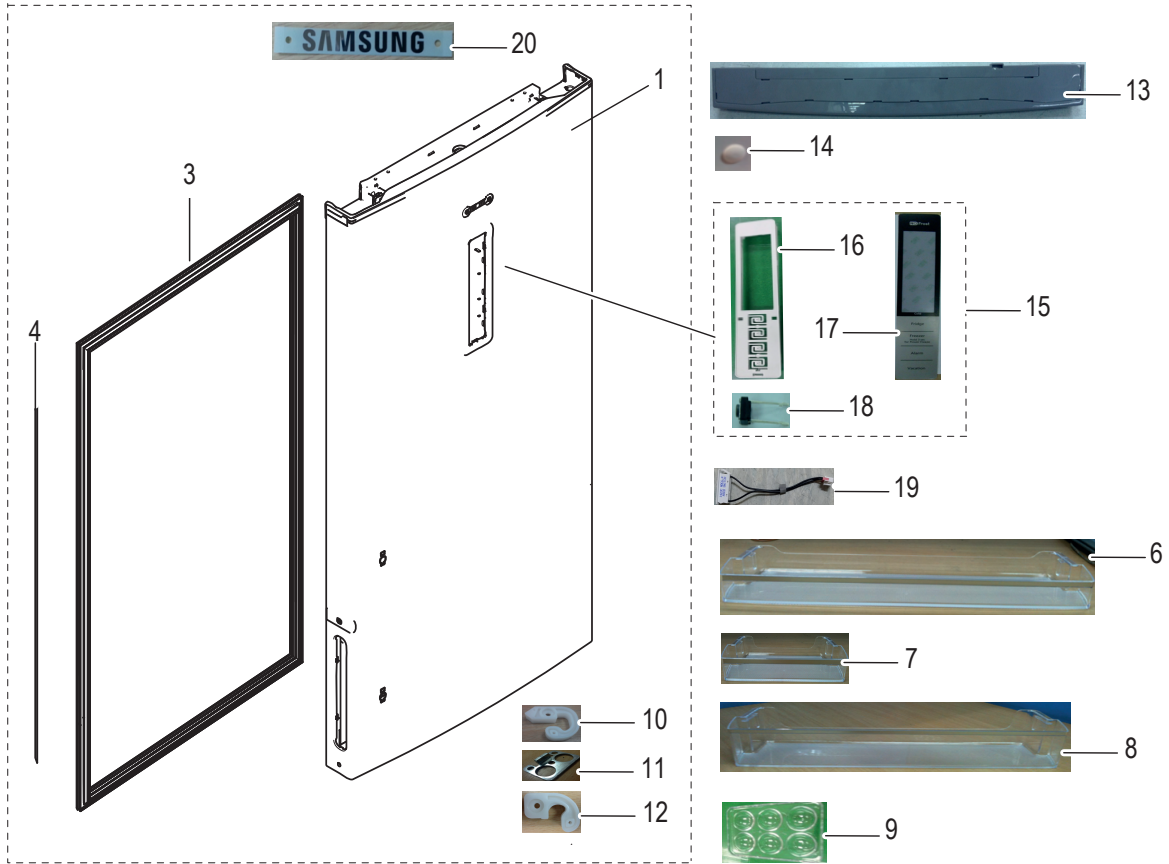

Door compartment

PART LIST OF DOOR : RL4353RBASP/EF

No.	Code No.	Lvl.	Loc.	Description	Specification	Qty	SA/SNA
1	DA91-03915L	2	A0052	ASSY DOOR FOAM REF	RL43,NEW VCM,HANDLE_R	1	SA
2	DA91-03916L	2	A0051	ASSY DOOR FOAM FRE	RL43,NEW VCM,HANDLE_R	1	SA
3	DA97-13186A	2	-	ASSY-GASKET DOOR	BAROSA,SF-PVC,W645,L945	1	SA
4	DA61-03769A	4	A0534	MAGNET-A	HERMES,FERRITE,1600Gauss	1	SA
5	DA97-13186B	2	M0354	ASSY-GASKET FRE	BAROSA,SF-PVC,W645,L714,	1	SA
6	DA63-07177B	2	Z1011	GUARD-REF UPP	BAROSA,GPPS,-,TP BLUE,HOT-	1	SC
7	DA63-07162B	2	A0211	GUARD-VARIETY	BAROSA,GPPS,-,TP BLUE	2	SC
8	DA63-07161B	2	Z1010	GUARD-BOTTLE	BAROSA,GPPS,-,TP BLUE,HOT-S	2	SC
9	DA63-07346A	2	A0656	TRAY EGG	3050,GPPS,-,HB,TP BLUE,165N,HI-	2	SA
10	DA61-03672A	4	A0640	STOPPER DOOR	W07,POM,-,-,-,-,-	1	SA
11	DA61-08570A	4	A0551	BRACKET-STOPPER DOOR	BAROSA-PJT,PO-SPHC,	1	SA
12	DA61-08650A	4	A1017	STOPPER-DOOR REF LOW	BAROSA-PJT,POM,H11.	1	SA
13	DA63-07173A	2	-	COVER-CAP DOOR UPP	BAROSA-PJT,ABS,W53.6,	1	SA
14	DA67-03138A	2	A1001	CAP-SCREW HOLE	KAYRA-PJT,PP,OD11.0,12.2,	2	SA
15	DA97-12958B	2	A0626	ASSY COVER CONTROL	BAROSA-PJT,CREAMY-ST5	1	SA
16	DA63-06516E	3	A1196	COVER-CONTROL	CORE11,ABS,HB,CREAMY STAIN	1	SNA
17	DA64-03910J	3	A0566	INLAY-DISPLAY	BAROSA-PJT,PC,T0.38,BLACK	1	SNA
18	DA92-00178K	3	G0069	ASSY PCB KIT LED	LED DISPLAY,BAROSA,197*	1	SA
19	DA34-00043J	3	-	SWITCH REED	UL1007 AWG 22,50mm,DEM1-B503	1	SA
20	DA64-04020A	3	M0196	MASCOT	ALL,NI,-,T0.06,L80	1	SA