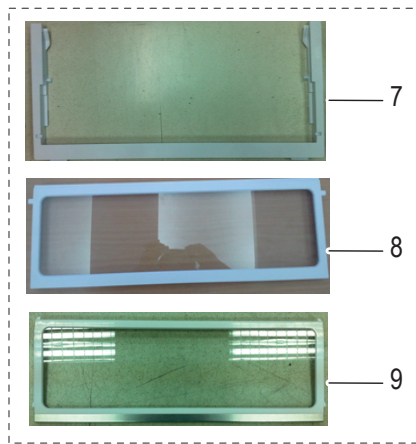

Fridge compartment

PART LIST OF FRIDGE : RL4353RBASP/EF

No.	Code No.	Lvl.	Loc.	Description	Specification	Qty	SA/SNA
1	DA97-13167A	2	-	ASSY SHELF-REF UPP	BAROSA	1	SA
2	DA67-03444A	3	-	SHELF-INSERT REF UPP	BAROSA,ABS,W597.2,L	1	SA
3	DA97-13168A	2	-	ASSY SHELF-REF LOW	BAROSA	1	SA
4	DA67-03445A	3	-	SHELF-INSERT REF LOW	BAROSA,ABS,W597.2,L	1	SA
5	DA75-00284A	2	G0076	RACK-WINE	BAROSA,STS204,OD6.0,597.6,296,	1	SA
6	DA97-13111B	2	M0300	ASSY CASE VEG-LOW	BAROSA,HOT-STAMPING	1	SC
7	DA61-08551A	3	M0268	CASE-VEG LOW	BAROSA,PP,COOL WHITE,NO DIS	1	SA
8	DA63-07230D	3	G0080	COVER-TRAY FRE MID	BAROSA,GPPS,HB,TP BLU	1	SNA
9	DA97-13144A	2	-	ASSY RAIL-VEG LOW L	BAROSA,COOL WHITE	1	SA
10	DA63-07155A	3	-	RAIL-VEG LOW L	BAROSA,HIPS,2.2mm,208.2mm	1	SNA
11	DA66-10104A	4	-	ROLLER-FRE	POM,-,-,D22,-,-,	2	SC
12	DA97-13145A	2	-	ASSY RAIL-VEG LOW R	BAROSA,COOL WHITE	1	SA
13	DA63-07156A	3	-	RAIL-VEG LOW R	BAROSA,HIPS,208.2mm,331mm	1	SNA
14	DA66-10104A	4	-	ROLLER-FRE	POM,-,-,D22,-,-,	2	SC
15	DA97-12876A	2	G0239	ASSY COVER MULTI-REF	BAROSA	1	SA
16	DA02-90106R	3	-	CATALYST-LTC	ALL,T5,W40,L40	1	SA
17	DA31-00043F	3	G0242	MOTOR DC-DAMPER	-,CORE-PJT,Max 60mA,-,-,	1	SA
18	DA61-06851A	3	-	FIXER-COVER DAMPER	POLARIS,POM,NATURAL,K	1	SA
19	DA63-07149A	3	A0689	COVER-MULTI REF	BAROSA,PP,T2.0,COOL WHIT	1	SC
20	DA63-07224A	3	-	COVER-DEODORIZER	BAROSA,PP,T2.0,COOL WHI	1	SA
21	DA41-00676D	2	G0090	ASSY LAMP LED	4ea,FR-4,353*10,WHITE,SMAW	2	SA
22	DA63-06795B	2	A0280	COVER LAMP	GRAND-CRU,GPPS,HB,NATURAL,656	2	SA

SAMSUNG ELECTRONICS

11569467