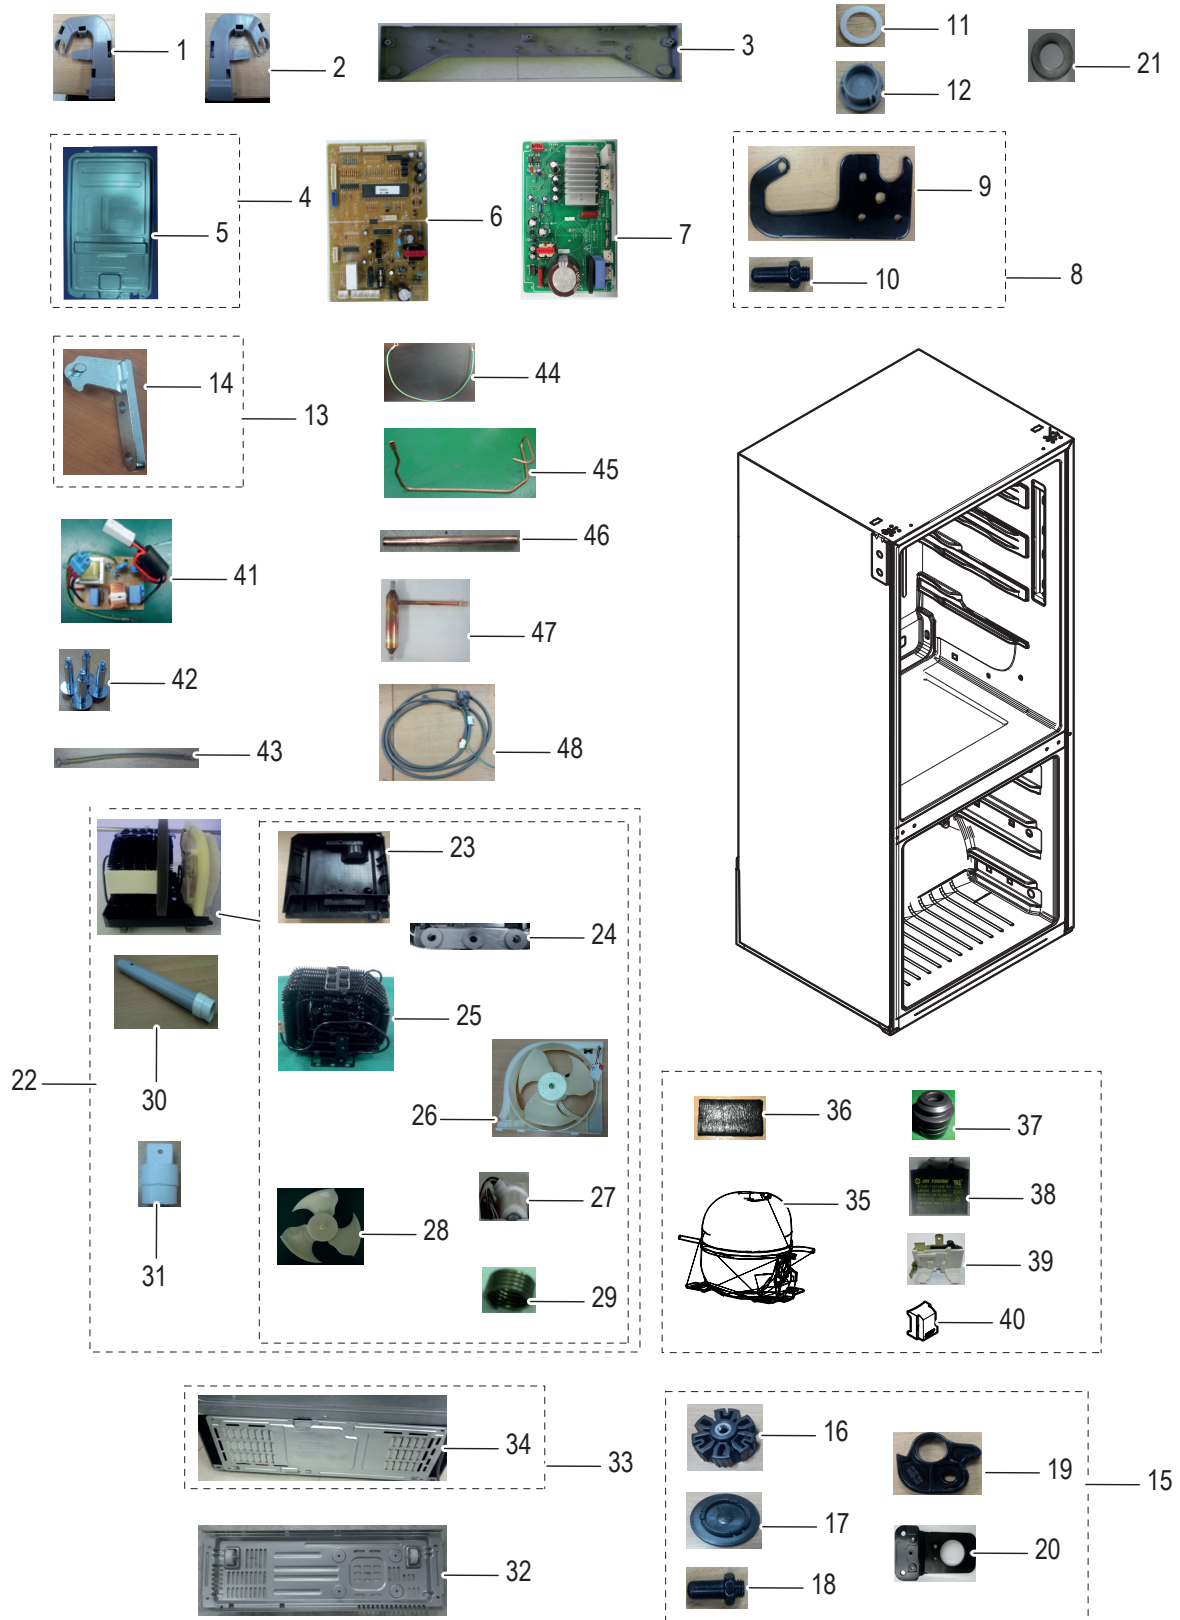

Cabinet compartment

PART LIST OF CABINET : RL4353RBASP/EF

No.	Code No.	Lvl.	Loc.	Description	Specification	Qty	SA/SNA
1	DA67-03459A	2	-	CAP-HINGE UPP R	BAROSA-PJT,PP,740J,CREAM	1	SA
2	DA67-03460A	3	-	CAP-HINGE UPP L	BAROSA-PJT,PP,740J,CREAM	1	SA
3	DA67-03485A	3	-	CAP-TABLE	BAROSA,ABS,-,HB,HG-0760GP,CREA	1	SA
4	DA97-13034A	2	M0306	ASSY COVER-PCB PANEL	BAROSA,H17.5,225.0,	1	SA
5	DA63-07152A	3	-	COVER-PCB PANEL	BAROSA,GI-SGCC,H17.5	1	SA
6	DA92-00425A	2	A0952	ASSY PCB MAIN	7-SEG,BAROSA,197*123,12V,	1	SA
7	DA92-00228B	2	M0309	ASSY PCB INVERTER	INVERTER,TWIN12,148*98	1	SA
8	DA97-13026A	2	M0346	ASSY HINGE-UPP	BAROSA-PJT,BLACK	1	SA
9	DA61-08574A	3	A0240	HINGE-UPP	BAROSA-PJT,SHP1,T4.0,W62,L135.	1	SA
10	DA66-00999A	4	A0518	SHAFT-HINGE	BAROSA,SWCH10A,BLACK ELECTRO	1	SA
11	DA63-07176A	2	-	SHIM-WASHER LOW	BAROSA-PJT,POM,T2.5,OD13	1	SA
12	DA67-03149H	2	A0549	CAP-HINGE HOLE	RL40/43, BAROSA-PJT,ABS,C	1	SA
13	DA97-13027B	2	M0345	ASSY HINGE-MID	BAROSA-PJT	1	SA
14	DA61-08879A	3	A0831	HINGE-MID	BAROSA,Zn,T6.5,101,45,ZnDC2,ZN	1	SA
15	DA97-13028A	3	M0344	ASSY HINGE-LOW	BAROSA-PJT,T4.0,BLACK	1	SA
16	DA61-07908A	3	A0577	FOOT-FRONT	TD,PP,COPO,Color Black	1	SA
17	DA61-07973B	4	A0863	FOOT	POLARIS,PP,BLACK,PP_S	1	SA
18	DA66-00999A	4	A0518	SHAFT-HINGE	BAROSA,SWCH10A,BLACK ELECTRO	1	SA
19	DA61-08569A	4	A0516	GUIDE-AUTO CLOSE	BAROSA-PJT,POM,PA66,NAT	1	SA
20	DA61-08577A	4	A0247	HINGE-LOW	BAROSA-PJT,SHP1,T4.0,W70,L140,	1	SA
21	6031-001617	2	-	WASHER-PLAIN	STS304,-,ID9.0,OD16,T0.5,-,	1	SA
22	DA97-13253A	2	A0529	ASSY TRAY DRAIN WATER	BAROSA	1	SA
23	DA63-07158A	3	Z1023	TRAY DRAIN-WATER	BAROSA,PP,234.5,220.1,N	1	SA
24	DA63-40128A	3	M0181	GROMMET-SUB COND	-,NBR,-,-,-,-,-,-,-,DARK-	2	SA
25	DA97-11700C	3	G0270	ASSY PIPE-CONDENSER	IBACI,Fin Pitch 4.5	1	SA
26	DA97-15765A	3	M0116	ASSY SUPPORT-CIRCUIT MOTOR	C 160I	1	SA
27	DA31-00278C	4	-	MOTOR BLDC FAN	ARCS2088LA,1120,12V,0.14,	1	SNA
28	DA31-00320A	4	A0769	FAN	HM12,ABS+GLASSFIBER,GR-4010/NTR	1	SC
29	DA61-20128A	4	A0768	SPRING ETC-FAN	STS304,PI8.8,ID7.8,OD9.8,	1	SA
30	DA97-04049N	2	M0067	ASSY CAP-DRAIN	EPEL,ASSY,SOFT-PVC	1	SA
31	DA63-06727A	3	G0202	GROMMET-DRAIN HOSE	TD,NBR,WHITE	1	SA
32	DA97-13259A	2	A0526	ASSY CHASSIS COMP	BAROSA	1	SA
33	DA97-13252A	2	M0076	ASSY COVER COMP	BAROSA,GI-SGCC,T0.25 EMB	1	SA
34	DA63-07191A	3	Z1131	COVER COMP	BAROSA,GI-SGCC,T0.25 DOUBLE E	1	SA
35	MSV4A1AL1J/TS1	2	G0405	COMPRESSOR	BLDC IPM,11.1CC,115/220V,STAI	1	-
36	DA62-01018A	2	-	SEAL CUTT-RUBBER	A-TOP M/C,BUTYL RUBBER,	1	SA
37	DA63-02617A	3	Z1112	GROMMET COMP	USP05,EPDM,OD27.0,BLACK	4	SA
38	2301-000140	4	A0274	C-FILM,LEAD-PEF	10nF,10%,630V,BK,16.5x9.	1	SNA
39	DA34-00004B	3	A0575	RELAY PROTECTOR O/L	4TM308RFBYY-82	1	SC
40	DA63-06122A	3	Z1032	COVER RELAY	MSV,MPPO,T2.0,5V-A,BLACK,M-H	1	SA
41	DA27-00032A	2	M2000	COIL FILTER-EMI	400L,8.0mH,60*82mm,BOX,S	1	SA
42	6009-001360	3	A0564	BOLT-HEX	M6,L16,DAC(WHT),SWRCH22A,HEX-FL	3	SNA
43	DA39-20389A	2	A0562	ASSY WIRE HARNESS-EARTH	ALL,FREE VOLT,UL	1	SA
44	DA39-20389A	2	A0562	ASSY WIRE HARNESS-EARTH	ALL,FREE VOLT,UL	1	SA
45	DA62-03796B	2	M0016	PIPE-CONNECT SUCTION	BAROSA,C1220T,OD6.3	1	SA
46	DA73-00199B	2	Z1004	PIPE-PIPE CONNECT	-,C1220T,-,OD6.35,L95,	1	SA
47	DA62-02652F	2	Z1007	DRYER-HEX	PAOLO-T,BALLY2-09,TGV2,TGV2-10	1	SA
48	3903-000794	2	A0273	CBF-POWER CORD	AT,E.U,EU3F,3C,250V,16A,B	1	SA