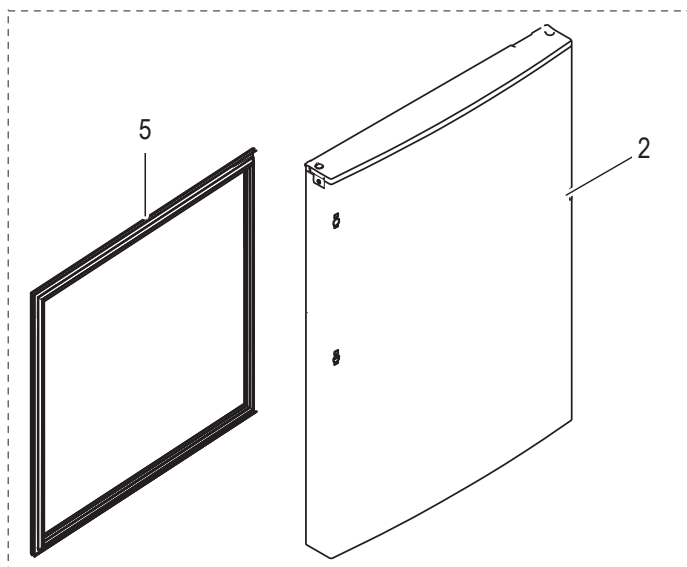

Door compartment

PART LIST OF DOOR : RL4353RBASP/EF

No.	Code No.	Lvl.	Loc.	Description	Specification	Qty	SA/SNA
1	DA91-03915L	2	A0052	ASSY DOOR FOAM REF	RL43,NEW VCM,HANDLE_R	1	SA
2	DA91-03916L	2	A0051	ASSY DOOR FOAM FRE	RL43,NEW VCM,HANDLE_R	1	SA
3	DA97-13186A	2	-	ASSY-GASKET DOOR	BAROSA,SF-PVC,W645,L945	1	SA
4	DA61-03769A	4	A0534	MAGNET-A	HERMES,FERRITE,1600Gauss	1	SA
5	DA97-13186B	2	M0354	ASSY-GASKET FRE	BAROSA,SF-PVC,W645,L714,	1	SA
6	DA63-07177B	2	Z1011	GUARD-REF UPP	BAROSA,GPPS,-,TP BLUE,HOT-	1	SC
7	DA63-07162B	2	A0211	GUARD-VARIETY	BAROSA,GPPS,-,TP BLUE	2	SC
8	DA63-07161B	2	Z1010	GUARD-BOTTLE	BAROSA,GPPS,-,TP BLUE,HOT-S	2	SC
9	DA63-07346A	2	A0656	TRAY EGG	3050,GPPS,-,HB,TP BLUE,165N,HI-	2	SA
10	DA61-03672A	4	A0640	STOPPER DOOR	W07,POM,-,-,-,-,-	1	SA
11	DA61-08570A	4	A0551	BRACKET-STOPPER DOOR	BAROSA-PJT,PO-SPHC,	1	SA
12	DA61-08650A	4	A1017	STOPPER-DOOR REF LOW	BAROSA-PJT,POM,H11.	1	SA
13	DA63-07173A	2	-	COVER-CAP DOOR UPP	BAROSA-PJT,ABS,W53.6,	1	SA
14	DA67-03138A	2	A1001	CAP-SCREW HOLE	KAYRA-PJT,PP,OD11.0,12.2,	2	SA
15	DA97-12958B	2	A0626	ASSY COVER CONTROL	BAROSA-PJT,CREAMY-ST5	1	SA
16	DA63-06516E	3	A1196	COVER-CONTROL	CORE11,ABS,HB,CREAMY STAIN	1	SNA
17	DA64-03910J	3	A0566	INLAY-DISPLAY	BAROSA-PJT,PC,T0.38,BLACK	1	SNA
18	DA92-00178K	3	G0069	ASSY PCB KIT LED	LED DISPLAY,BAROSA,197*	1	SA
19	DA34-00043J	3	-	SWITCH REED	UL1007 AWG 22,50mm,DEM1-B503	1	SA
20	DA64-04020A	3	M0196	MASCOT	ALL,NI,-,T0.06,L80	1	SA