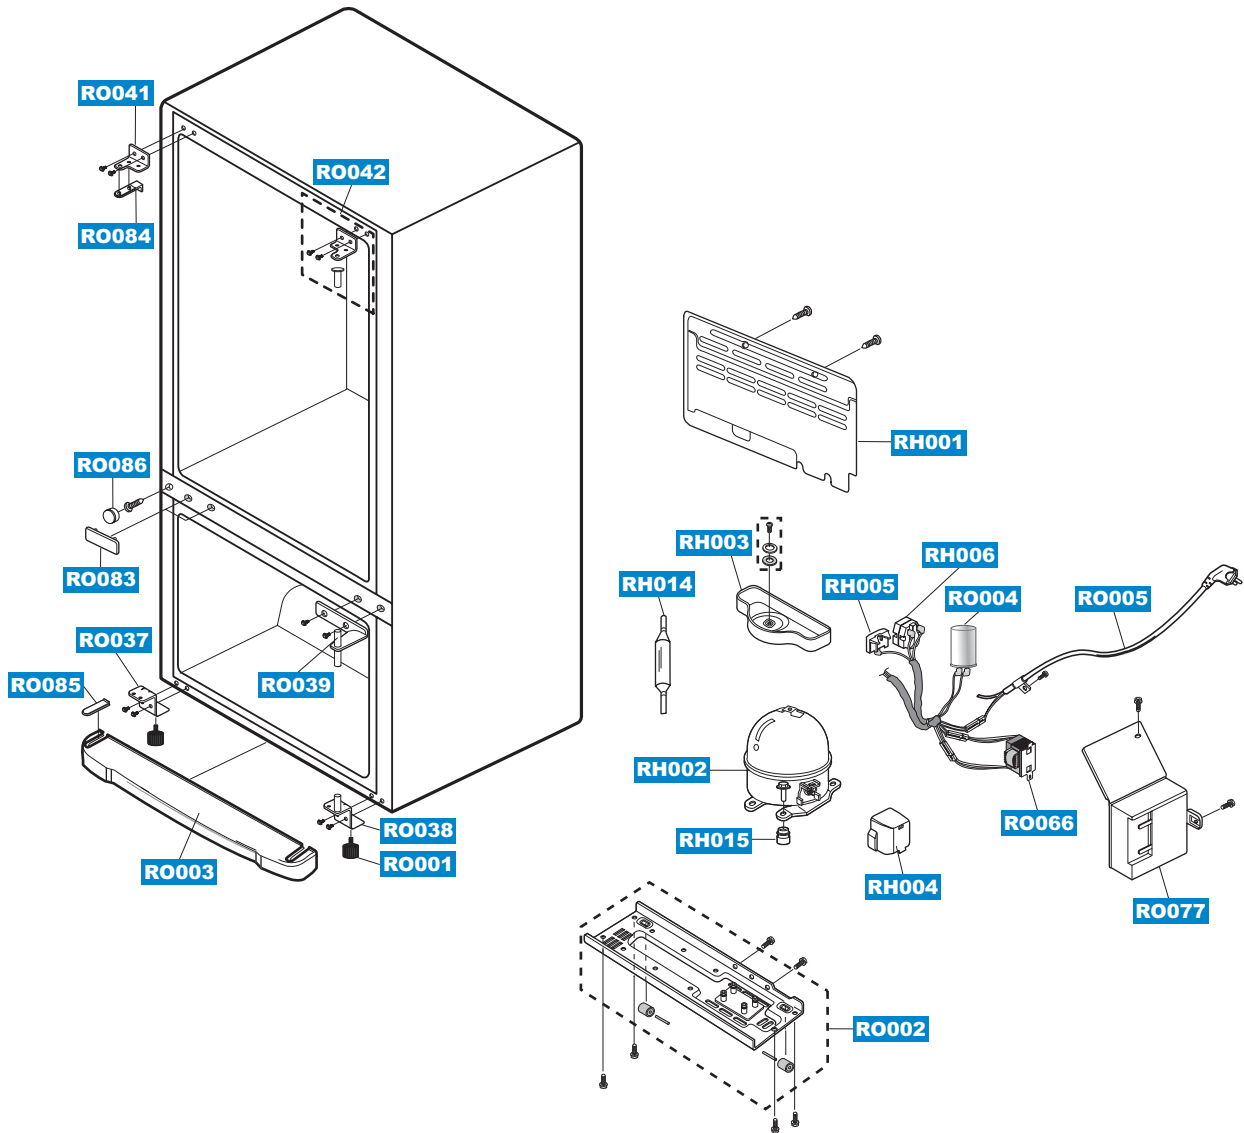

New-Combi Freezer Room (RL36W, RL39W)

New-Combi Refrigerator Room (RL36W, RL39W)

New-Combi Door (RL36W, RL39W)

New-Combi Unit (RL36W, RL39W)

◇Part List

(Model Code : RL39WBSW1/DOR)

Location	Part Code	Part Name	Specification	SA/SNA
RD001	DA91-01722B	ASSY DOOR FOAM FRE	COMBI-PJT,SC-97527,N,	SA
RD026	DA97-01402A	ASSY COVER-DISPENSER	COMBI-PJT,ABS(HG-07	SA
RD032	DA63-01735A	COVER DISPENSER	COMBI-PJT,ABS,-,-,-,-,-,	SA
RD032	DA63-01734A	COVER DISPLAY	COMBI-PJT,ABS,-,-,-,-,-,-,	SA
RD034	DA64-00963A	BUTTON-PCB	COMBI-PJT,ABS(HG-0760),-,-,WH	SA
RE001	DA91-01724A	ASSY DOOR FOAM REF	COMBI-PJT,SC-97527,N,	SA
RE017	DA97-01400B	ASSY GUARD BOTTLE-DISPENSER	COMBI-PJT,-,	SA
RE017	DA63-01726B	GUARD BOTTLE-DISPENSER	COMBI-PJT,HIPS(HG	SA
RE018	DA63-01751A	COVER-GUARD BOTTLE,DISP	COMBI-PJT,GPPS,-	SA
RE025	DA63-01757B	GUARD-DAIRY	COMBI-PJT,HIPS(HG-1760S),-,-	SA
RE026	DA63-01758B	GUARD-VARIETY	COMBI-PJT,HIPS(HG-1760S),-	SA
RE028	DA97-01398B	ASSY GUARD-DAIRY	COMBI-PJT,-,-,-,-,-,COOL	SA
RE034	DA63-01736A	COVER-DAIRY	COMBI-PJT,GPPS,-,-,-,-,-,H	SA
RF001	DA63-01713B	TRAY FRE-LOW	COMBI-PJT,PP,-,-,-,-,SC-027	SA
RF004	DA97-01401B	ASSY TRAY-ICE	COMBI-PJT,-,-,-,SC-02740R,	SA
RF006	DA63-00238B	COVER EVAP-FRONT	SR-32,35,PP,T2.0,-,-,-,	SA
RF006	DA63-00395E	COVER EVAP-FRONT,ASSY	SR-32,35,PP,T2.0,-	SA
RF009	DA63-01711B	TRAY FRE-MID	COMBI-PJT,PP,-,-,-,-,SC-027	SA
RF010	DA63-00396R	COVER EVAP-REAR,ASSY	SR-L35,32,PP,T1.5,-	SA
RF011	DA96-00024E	ASSY EVAP	COMBI-PJT,-,-,-,240V/310W,-,-,-,	SA
RF026	DA70-00223B	PLATE-DRAIN SUB	SR-32,35,SAZCC,T0.4,-,-,-,	SA
RF036	DA61-00117A	CASE-G-MOTOR	SR-32,35,PP,-,-,-,-,NTR,-	SA
RF036	DA61-00081A	CASE-MOTOR	SR-32,35,PP,-,-,-,-,NTR,-	SA
RF038	DA31-00002P	MOTOR FAN	IS3210-SNL5C,COMBI,62,50,240,1	SA
RF039	DA31-10107C	MOTOR GEARD	M2LA49Z,SR-41~5184,20,50/60H	SA
RH001	DA63-00398A	COVER COMP-ASSY	SR-35,SBHG1,T0.4,-,-,-,-,-	SA
RH002	DK4A1QL1U/E01	COMPRESSOR	T3-TRAY,RSCR,10.68cc,240V~50H	SA
RH003	DA97-01782A	ASSY TRAY-DRAIN WATER	COMBI-PJT,T0.6,W13	SA
RH004	DA63-01866A	COVER RELAY	SBS,NORYL,-,-,-,-,-,-,-	SA
RH005	DA34-10003H	RELAY PROTECTOR O/L	4TM213PHBY-53,	SA
RH006	DA35-10013B	RELAY-PTC	J531Q35E330M385-2,385V.6A	SA
RH009	DA61-40115B	CASTER-FRONT	SR-50,PP,-,-,-,-,-,-	SA
RH012	DA60-90124A	RIVET	- ,ZPC3,OD6.0,-,-,-,L56,-,-,-	SA
RH014	DA73-30102B	DRYER-ASSY	- ,CU,OD18.85,ID2,L102,10.0G,-	SA
RH026	DA73-10190U	PIPE-CONNECT DISC,B	TD-PJT,C1220-T,-,6.3	SA
RH033	DA63-40171B	GROMMET-SUCT PIPE A	- ,NBR,OD20,ID4,L20,-	SA
RH034	DA63-40171D	GROMMET-SUCT PIPE B	RAIL L19.5,NR,- ,OD20	SA
RI007	DA97-01389B	ASSY COVER DAMPER-REF	COMBI-PJT,-,-,-,-,-,	SA
RI007	DA63-01737B	COVER DAMPER-REF	COMBI-PJT,PP,-,-,-,-,SC-0	SA
RI010	DA63-01730A	COVER VEG	COMBI-PJT,GPPS,-,-,-,-,-,PRE	SA
RI021	DA63-10467B	COVER-SENSOR	COMBI-PJT,HIPS,-,-,-,-,SC-027	SA
RI037	DA97-01409C	ASSY SHELF REF	COMBI-PJT,COOL WHITE	SA
RI043	DA74-00051B	TANK WATER-WATER	COMBI-PJT,-,-,-,-,-,-,COO	SA
RI044	DA67-30216C	CAP WATER TANK-WATER	ET-PJT,PP,-,-,-,-,COO	SA
RI044	DA63-00240B	COVER TANK-WATER	COMBI-PJT,PP,-,-,-,-,-,-,	SA
RI057	DA97-01392B	ASSY TRAY-FREE LOW	COMBI-PJT,-,-,-,-,SC-02	SA
RI061	DA63-01731A	COVER-TRAY,FREE	COMBI-PJT,GPPS,-,-,-,-,-,-	SA
RI063	DA97-01393B	ASSY TRAY-FREE MID	COMBI-PJT,-,-,-,-,SC-02	SA
RI064	DA97-01394B	ASSY TRAY-FREE UPP	COMBI-PJT,-,-,-,-,SC-02	SA
RI074	DA47-10162F	THERMO FUSE	250V,10A,- ,72,-,-,-,-,-,-,-	SA
RI076	DA34-00015C	SWITCH DOOR	- ,'B'접점,NY6,- ,250V,- ,0.24A	SA
RI078	DA63-00235A	COVER-LAMP REF	SR-32,35,PP,-,-,-,-,-,-,-	SA
RI079	DA64-00948B	TRIM SHELF-REF	COMBI-PJT,ABS,-,-,-,-,SC-0274	SA
RI081	4713-001140	LAMP-INCANDESCENT	240V,- ,25W,BLU,-,-,-,25x	SA
RI082	DA97-01434B	ASSY-SUPT RAIL	COMBI-PJT,SC-02740R,- ,COO	SA
RI085	DA31-00019A	FAN-PROPELLER	- ,SR-32,35,NTR,-,-,-,-,-,-	SA