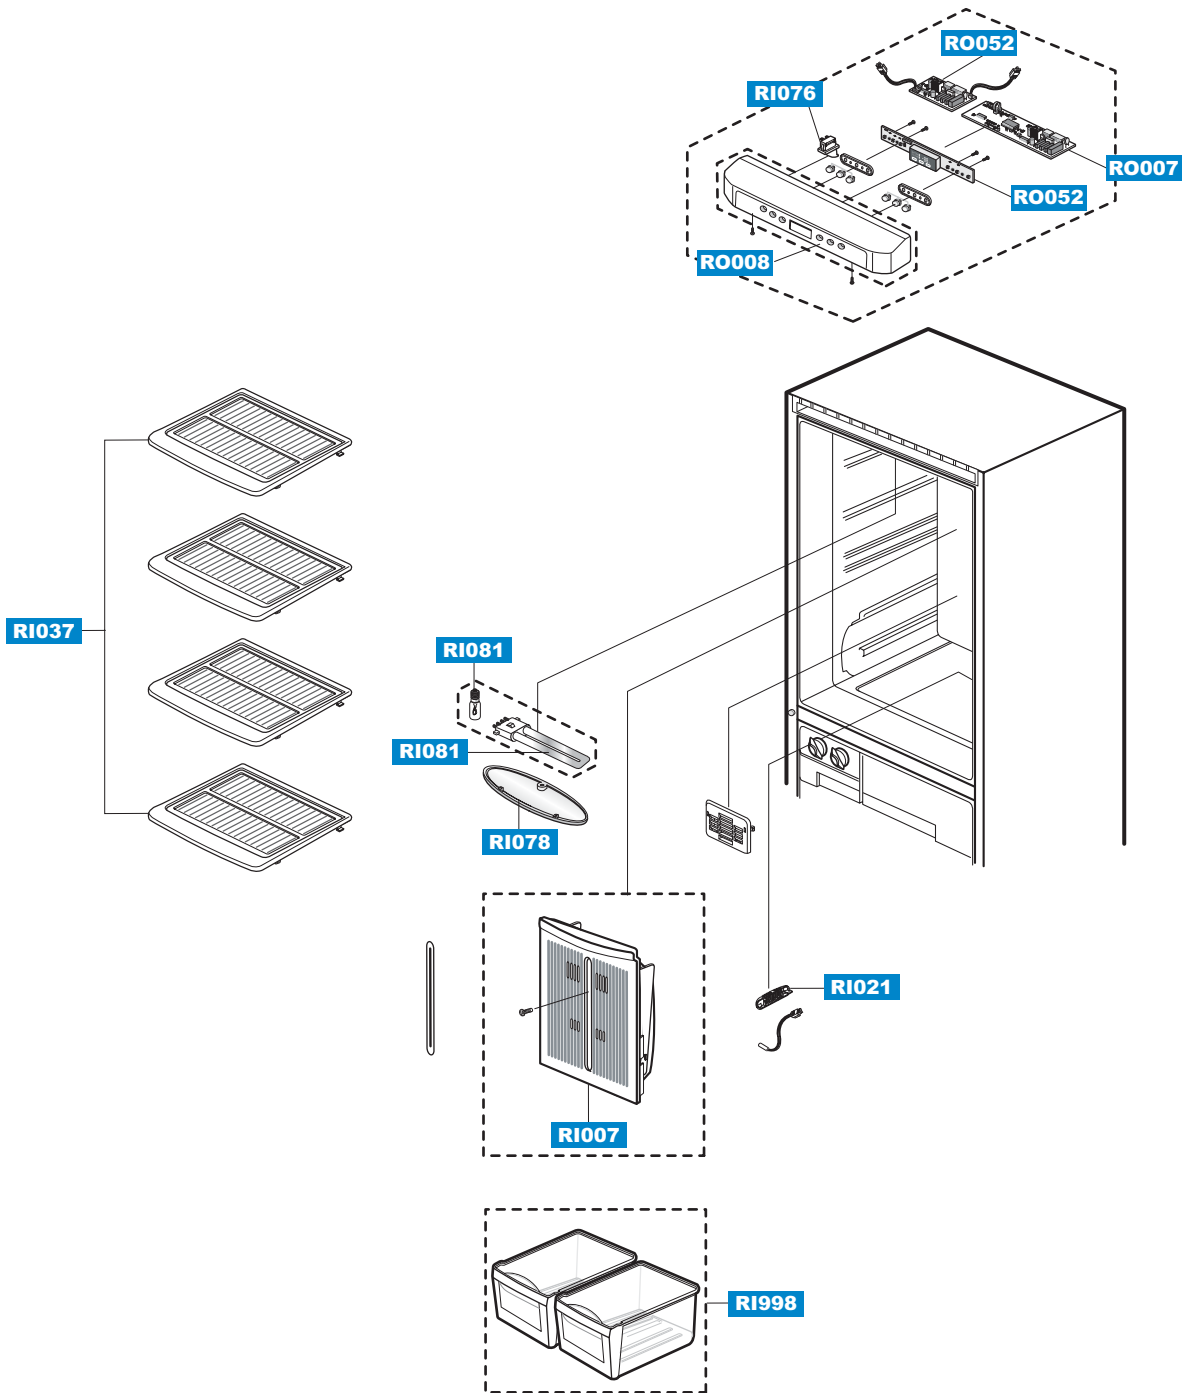

New-Combi Freezer Room (RL36W, RL39W)

New-Combi Refrigerator Room (RL36W, RL39W)

New-Combi Door (RL36W, RL39W)

New-Combi Unit (RL36W, RL39W)

◇Part List

(Model Code : RL39WBSW1/DOR)

Location	Part Code	Part Name	Specification	SA/SNA
RD001	DA91-01722B	ASSY DOOR FOAM FRE	COMBI-PJT,SC-97527,N,	SA
RD026	DA97-01402A	ASSY COVER-DISPENSER	COMBI-PJT,ABS(HG-07	SA
RD032	DA63-01735A	COVER DISPENSER	COMBI-PJT,ABS,-,-,-,-,-,	SA
RD032	DA63-01734A	COVER DISPLAY	COMBI-PJT,ABS,-,-,-,-,-,-,	SA
RD034	DA64-00963A	BUTTON-PCB	COMBI-PJT,ABS(HG-0760),-,-,WH	SA
RE001	DA91-01724A	ASSY DOOR FOAM REF	COMBI-PJT,SC-97527,N,	SA
RE017	DA97-01400B	ASSY GUARD BOTTLE-DISPENSER	COMBI-PJT,-,	SA
RE017	DA63-01726B	GUARD BOTTLE-DISPENSER	COMBI-PJT,HIPS(HG	SA
RE018	DA63-01751A	COVER-GUARD BOTTLE,DISP	COMBI-PJT,GPPS,-	SA
RE025	DA63-01757B	GUARD-DAIRY	COMBI-PJT,HIPS(HG-1760S),-,-	SA
RE026	DA63-01758B	GUARD-VARIETY	COMBI-PJT,HIPS(HG-1760S),-	SA
RE028	DA97-01398B	ASSY GUARD-DAIRY	COMBI-PJT,-,-,-,-,-,COOL	SA
RE034	DA63-01736A	COVER-DAIRY	COMBI-PJT,GPPS,-,-,-,-,-,H	SA
RF001	DA63-01713B	TRAY FRE-LOW	COMBI-PJT,PP,-,-,-,-,SC-027	SA
RF004	DA97-01401B	ASSY TRAY-ICE	COMBI-PJT,-,-,-,SC-02740R,	SA
RF006	DA63-00238B	COVER EVAP-FRONT	SR-32,35,PP,T2.0,-,-,-,	SA
RF006	DA63-00395E	COVER EVAP-FRONT,ASSY	SR-32,35,PP,T2.0,-	SA
RF009	DA63-01711B	TRAY FRE-MID	COMBI-PJT,PP,-,-,-,-,SC-027	SA
RF010	DA63-00396R	COVER EVAP-REAR,ASSY	SR-L35,32,PP,T1.5,-	SA
RF011	DA96-00024E	ASSY EVAP	COMBI-PJT,-,-,-,240V/310W,-,-,-,	SA
RF026	DA70-00223B	PLATE-DRAIN SUB	SR-32,35,SAZCC,T0.4,-,-,-,	SA
RF036	DA61-00117A	CASE-G-MOTOR	SR-32,35,PP,-,-,-,-,NTR,-	SA
RF036	DA61-00081A	CASE-MOTOR	SR-32,35,PP,-,-,-,-,NTR,-	SA
RF038	DA31-00002P	MOTOR FAN	IS3210-SNL5C,COMBI,62,50,240,1	SA
RF039	DA31-10107C	MOTOR GEARD	M2LA49Z,SR-41~5184,20,50/60H	SA
RH001	DA63-00398A	COVER COMP-ASSY	SR-35,SBHG1,T0.4,-,-,-,-,-	SA
RH002	DK4A1QL1U/E01	COMPRESSOR	T3-TRAY,RSCR,10.68cc,240V~50H	SA
RH003	DA97-01782A	ASSY TRAY-DRAIN WATER	COMBI-PJT,T0.6,W13	SA
RH004	DA63-01866A	COVER RELAY	SBS,NORYL,-,-,-,-,-,-,-	SA
RH005	DA34-10003H	RELAY PROTECTOR O/L	4TM213PHBY-53,	SA
RH006	DA35-10013B	RELAY-PTC	J531Q35E330M385-2,385V.6A	SA
RH009	DA61-40115B	CASTER-FRONT	SR-50,PP,-,-,-,-,-,-	SA
RH012	DA60-90124A	RIVET	- ,ZPC3,OD6.0,-,-,-,L56,-,-,-	SA
RH014	DA73-30102B	DRYER-ASSY	- ,CU,OD18.85,ID2,L102,10.0G,-	SA
RH026	DA73-10190U	PIPE-CONNECT DISC,B	TD-PJT,C1220-T,-,6.3	SA
RH033	DA63-40171B	GROMMET-SUCT PIPE A	- ,NBR,OD20,ID4,L20,-	SA
RH034	DA63-40171D	GROMMET-SUCT PIPE B	RAIL L19.5,NR,- ,OD20	SA
RI007	DA97-01389B	ASSY COVER DAMPER-REF	COMBI-PJT,-,-,-,-,-,	SA
RI007	DA63-01737B	COVER DAMPER-REF	COMBI-PJT,PP,-,-,-,-,SC-0	SA
RI010	DA63-01730A	COVER VEG	COMBI-PJT,GPPS,-,-,-,-,-,PRE	SA
RI021	DA63-10467B	COVER-SENSOR	COMBI-PJT,HIPS,-,-,-,-,SC-027	SA
RI037	DA97-01409C	ASSY SHELF REF	COMBI-PJT,COOL WHITE	SA
RI043	DA74-00051B	TANK WATER-WATER	COMBI-PJT,-,-,-,-,-,-,COO	SA
RI044	DA67-30216C	CAP WATER TANK-WATER	ET-PJT,PP,-,-,-,-,COO	SA
RI044	DA63-00240B	COVER TANK-WATER	COMBI-PJT,PP,-,-,-,-,-,-,	SA
RI057	DA97-01392B	ASSY TRAY-FREE LOW	COMBI-PJT,-,-,-,-,SC-02	SA
RI061	DA63-01731A	COVER-TRAY,FREE	COMBI-PJT,GPPS,-,-,-,-,-,-	SA
RI063	DA97-01393B	ASSY TRAY-FREE MID	COMBI-PJT,-,-,-,-,SC-02	SA
RI064	DA97-01394B	ASSY TRAY-FREE UPP	COMBI-PJT,-,-,-,-,SC-02	SA
RI074	DA47-10162F	THERMO FUSE	250V,10A,- ,72,-,-,-,-,-,-,-	SA
RI076	DA34-00015C	SWITCH DOOR	- ,'B'접점,NY6,- ,250V,- ,0.24A	SA
RI078	DA63-00235A	COVER-LAMP REF	SR-32,35,PP,-,-,-,-,-,-,-	SA
RI079	DA64-00948B	TRIM SHELF-REF	COMBI-PJT,ABS,-,-,-,-,SC-0274	SA
RI081	4713-001140	LAMP-INCANDESCENT	240V,- ,25W,BLU,-,-,-,25x	SA
RI082	DA97-01434B	ASSY-SUPT RAIL	COMBI-PJT,SC-02740R,- ,COO	SA
RI085	DA31-00019A	FAN-PROPELLER	- ,SR-32,35,NTR,-,-,-,-,-,-	SA