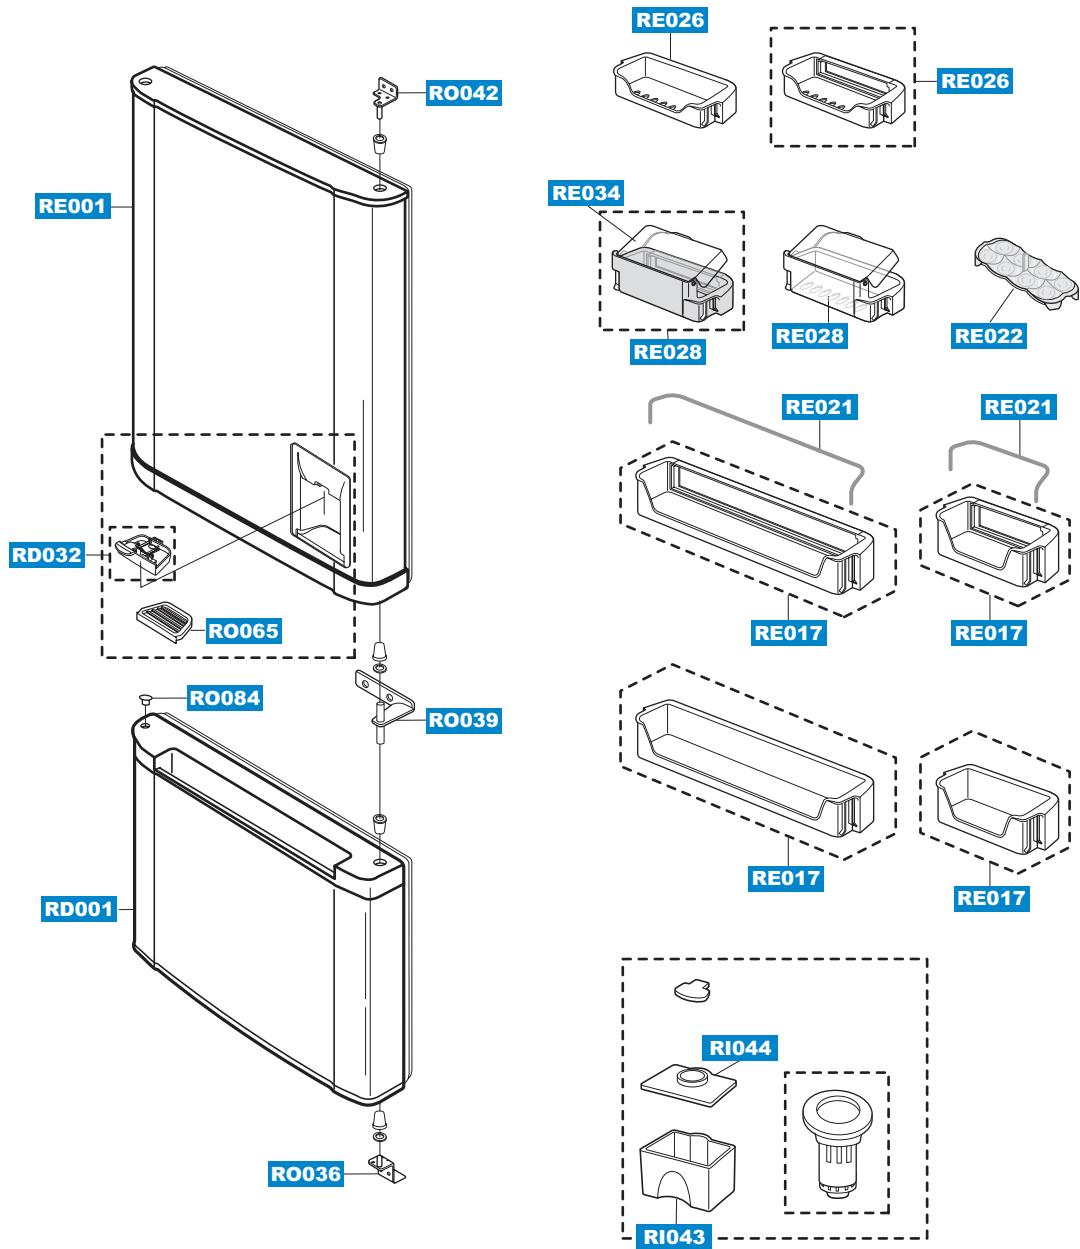

New-Combi Freezer Room (RL36W, RL39W)

New-Combi Refrigerator Room (RL36W, RL39W)

New-Combi Door (RL36W, RL39W)

New-Combi Unit (RL36W, RL39W)

◇Part List

(Model Code : RL39WBSW1/DOR)

Location	Part Code	Part Name	Specification	SA/SNA
RD001	DA91-01722B	ASSY DOOR FOAM FRE	COMBI-PJT,SC-97527,N,	SA
RD026	DA97-01402A	ASSY COVER-DISPENSER	COMBI-PJT,ABS(HG-07	SA
RD032	DA63-01735A	COVER DISPENSER	COMBI-PJT,ABS,-,-,-,-,-,	SA
RD032	DA63-01734A	COVER DISPLAY	COMBI-PJT,ABS,-,-,-,-,-,-,	SA
RD034	DA64-00963A	BUTTON-PCB	COMBI-PJT,ABS(HG-0760),-,-,WH	SA
RE001	DA91-01724A	ASSY DOOR FOAM REF	COMBI-PJT,SC-97527,N,	SA
RE017	DA97-01400B	ASSY GUARD BOTTLE-DISPENSER	COMBI-PJT,-,	SA
RE017	DA63-01726B	GUARD BOTTLE-DISPENSER	COMBI-PJT,HIPS(HG	SA
RE018	DA63-01751A	COVER-GUARD BOTTLE,DISP	COMBI-PJT,GPPS,-	SA
RE025	DA63-01757B	GUARD-DAIRY	COMBI-PJT,HIPS(HG-1760S),-,-	SA
RE026	DA63-01758B	GUARD-VARIETY	COMBI-PJT,HIPS(HG-1760S),-	SA
RE028	DA97-01398B	ASSY GUARD-DAIRY	COMBI-PJT,-,-,-,-,-,COOL	SA
RE034	DA63-01736A	COVER-DAIRY	COMBI-PJT,GPPS,-,-,-,-,-,H	SA
RF001	DA63-01713B	TRAY FRE-LOW	COMBI-PJT,PP,-,-,-,-,SC-027	SA
RF004	DA97-01401B	ASSY TRAY-ICE	COMBI-PJT,-,-,-,SC-02740R,	SA
RF006	DA63-00238B	COVER EVAP-FRONT	SR-32,35,PP,T2.0,-,-,-,	SA
RF006	DA63-00395E	COVER EVAP-FRONT,ASSY	SR-32,35,PP,T2.0,-	SA
RF009	DA63-01711B	TRAY FRE-MID	COMBI-PJT,PP,-,-,-,-,SC-027	SA
RF010	DA63-00396R	COVER EVAP-REAR,ASSY	SR-L35,32,PP,T1.5,-	SA
RF011	DA96-00024E	ASSY EVAP	COMBI-PJT,-,-,-,240V/310W,-,-,-,	SA
RF026	DA70-00223B	PLATE-DRAIN SUB	SR-32,35,SAZCC,T0.4,-,-,-,	SA
RF036	DA61-00117A	CASE-G-MOTOR	SR-32,35,PP,-,-,-,-,NTR,-	SA
RF036	DA61-00081A	CASE-MOTOR	SR-32,35,PP,-,-,-,-,NTR,-	SA
RF038	DA31-00002P	MOTOR FAN	IS3210-SNL5C,COMBI,62,50,240,1	SA
RF039	DA31-10107C	MOTOR GEARD	M2LA49Z,SR-41~5184,20,50/60H	SA
RH001	DA63-00398A	COVER COMP-ASSY	SR-35,SBHG1,T0.4,-,-,-,-,-	SA
RH002	DK4A1QL1U/E01	COMPRESSOR	T3-TRAY,RSCR,10.68cc,240V~50H	SA
RH003	DA97-01782A	ASSY TRAY-DRAIN WATER	COMBI-PJT,T0.6,W13	SA
RH004	DA63-01866A	COVER RELAY	SBS,NORYL,-,-,-,-,-,-,-	SA
RH005	DA34-10003H	RELAY PROTECTOR O/L	4TM213PHBY-53,	SA
RH006	DA35-10013B	RELAY-PTC	J531Q35E330M385-2,385V.6A	SA
RH009	DA61-40115B	CASTER-FRONT	SR-50,PP,-,-,-,-,-,-	SA
RH012	DA60-90124A	RIVET	- ,ZPC3,OD6.0,-,-,-,L56,-,-,-	SA
RH014	DA73-30102B	DRYER-ASSY	- ,CU,OD18.85,ID2,L102,10.0G,-	SA
RH026	DA73-10190U	PIPE-CONNECT DISC,B	TD-PJT,C1220-T,-,6.3	SA
RH033	DA63-40171B	GROMMET-SUCT PIPE A	- ,NBR,OD20,ID4,L20,-	SA
RH034	DA63-40171D	GROMMET-SUCT PIPE B	RAIL L19.5,NR,- ,OD20	SA
RI007	DA97-01389B	ASSY COVER DAMPER-REF	COMBI-PJT,-,-,-,-,-,	SA
RI007	DA63-01737B	COVER DAMPER-REF	COMBI-PJT,PP,-,-,-,-,SC-0	SA
RI010	DA63-01730A	COVER VEG	COMBI-PJT,GPPS,-,-,-,-,-,PRE	SA
RI021	DA63-10467B	COVER-SENSOR	COMBI-PJT,HIPS,-,-,-,-,SC-027	SA
RI037	DA97-01409C	ASSY SHELF REF	COMBI-PJT,COOL WHITE	SA
RI043	DA74-00051B	TANK WATER-WATER	COMBI-PJT,-,-,-,-,-,-,COO	SA
RI044	DA67-30216C	CAP WATER TANK-WATER	ET-PJT,PP,-,-,-,-,COO	SA
RI044	DA63-00240B	COVER TANK-WATER	COMBI-PJT,PP,-,-,-,-,-,-,	SA
RI057	DA97-01392B	ASSY TRAY-FREE LOW	COMBI-PJT,-,-,-,-,SC-02	SA
RI061	DA63-01731A	COVER-TRAY,FREE	COMBI-PJT,GPPS,-,-,-,-,-,-	SA
RI063	DA97-01393B	ASSY TRAY-FREE MID	COMBI-PJT,-,-,-,-,SC-02	SA
RI064	DA97-01394B	ASSY TRAY-FREE UPP	COMBI-PJT,-,-,-,-,SC-02	SA
RI074	DA47-10162F	THERMO FUSE	250V,10A,- ,72,-,-,-,-,-,-,-	SA
RI076	DA34-00015C	SWITCH DOOR	- ,'B'접점,NY6,- ,250V,- ,0.24A	SA
RI078	DA63-00235A	COVER-LAMP REF	SR-32,35,PP,-,-,-,-,-,-,-	SA
RI079	DA64-00948B	TRIM SHELF-REF	COMBI-PJT,ABS,-,-,-,-,SC-0274	SA
RI081	4713-001140	LAMP-INCANDESCENT	240V,- ,25W,BLU,-,-,-,25x	SA
RI082	DA97-01434B	ASSY-SUPT RAIL	COMBI-PJT,SC-02740R,- ,COO	SA
RI085	DA31-00019A	FAN-PROPELLER	- ,SR-32,35,NTR,-,-,-,-,-,-	SA