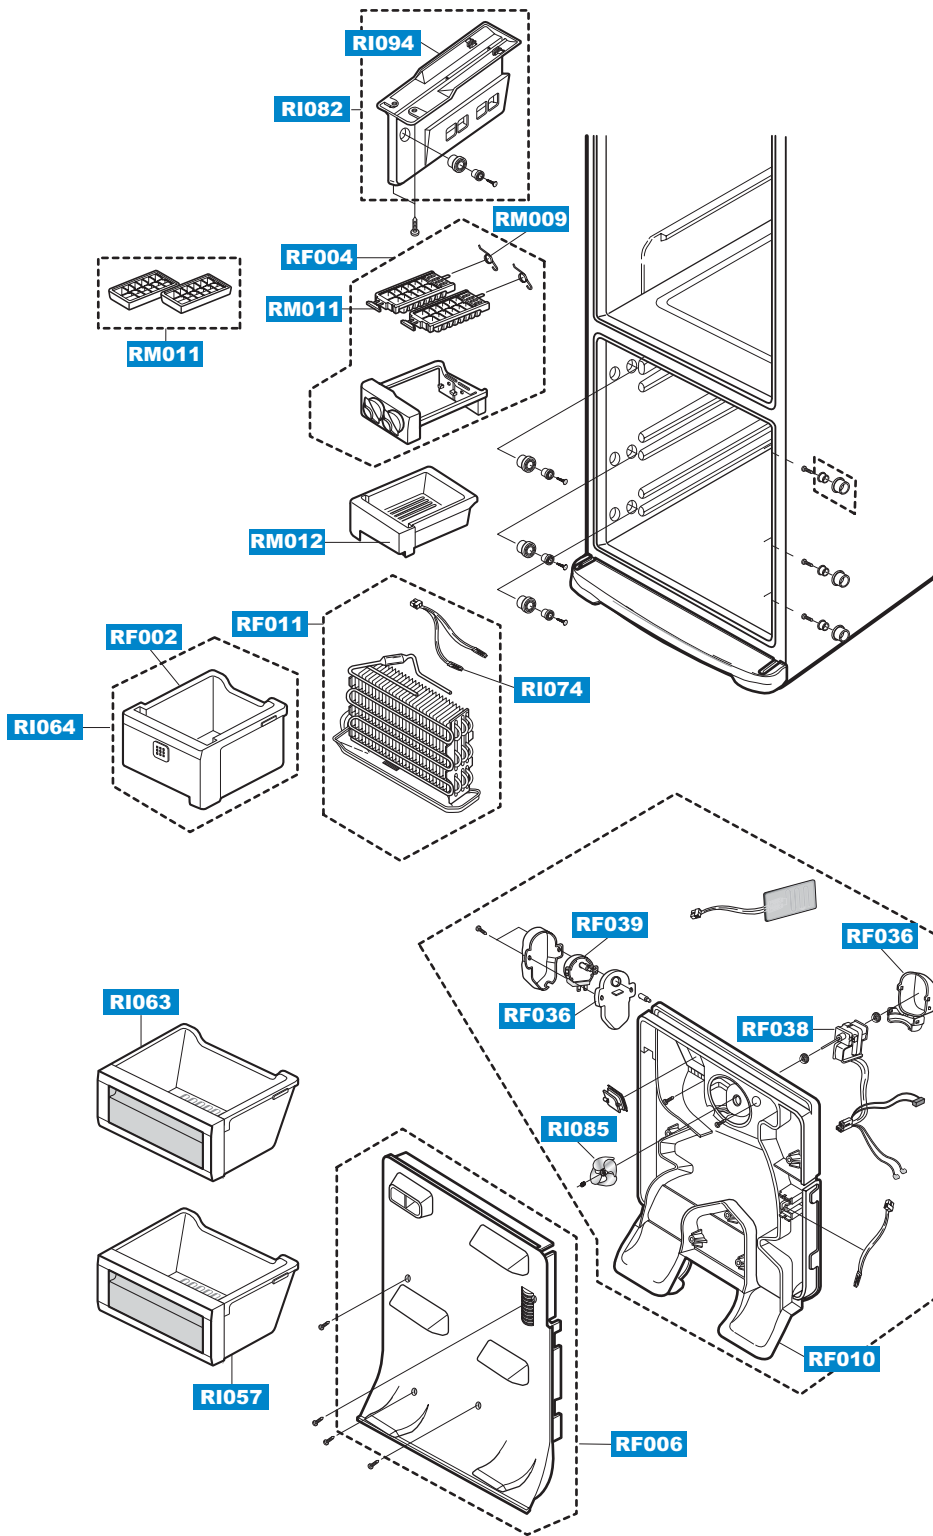

New-Combi Freezer Room (RL36W, RL39W)

New-Combi Refrigerator Room (RL36W, RL39W)

New-Combi Door (RL36W, RL39W)

New-Combi Unit (RL36W, RL39W)

◇Part List

(Model Code : RL39WBSW1/DOR)

Location	Part Code	Part Name	Specification	SA/SNA
RD001	DA91-01722B	ASSY DOOR FOAM FRE	COMBI-PJT,SC-97527,N,	SA
RD026	DA97-01402A	ASSY COVER-DISPENSER	COMBI-PJT,ABS(HG-07	SA
RD032	DA63-01735A	COVER DISPENSER	COMBI-PJT,ABS,-,-,-,-,-,	SA
RD032	DA63-01734A	COVER DISPLAY	COMBI-PJT,ABS,-,-,-,-,-,-,	SA
RD034	DA64-00963A	BUTTON-PCB	COMBI-PJT,ABS(HG-0760),-,-,WH	SA
RE001	DA91-01724A	ASSY DOOR FOAM REF	COMBI-PJT,SC-97527,N,	SA
RE017	DA97-01400B	ASSY GUARD BOTTLE-DISPENSER	COMBI-PJT,-,	SA
RE017	DA63-01726B	GUARD BOTTLE-DISPENSER	COMBI-PJT,HIPS(HG	SA
RE018	DA63-01751A	COVER-GUARD BOTTLE,DISP	COMBI-PJT,GPPS,-	SA
RE025	DA63-01757B	GUARD-DAIRY	COMBI-PJT,HIPS(HG-1760S),-,-	SA
RE026	DA63-01758B	GUARD-VARIETY	COMBI-PJT,HIPS(HG-1760S),-	SA
RE028	DA97-01398B	ASSY GUARD-DAIRY	COMBI-PJT,-,-,-,-,-,COOL	SA
RE034	DA63-01736A	COVER-DAIRY	COMBI-PJT,GPPS,-,-,-,-,-,H	SA
RF001	DA63-01713B	TRAY FRE-LOW	COMBI-PJT,PP,-,-,-,-,SC-027	SA
RF004	DA97-01401B	ASSY TRAY-ICE	COMBI-PJT,-,-,-,SC-02740R,	SA
RF006	DA63-00238B	COVER EVAP-FRONT	SR-32,35,PP,T2.0,-,-,-,	SA
RF006	DA63-00395E	COVER EVAP-FRONT,ASSY	SR-32,35,PP,T2.0,-	SA
RF009	DA63-01711B	TRAY FRE-MID	COMBI-PJT,PP,-,-,-,-,SC-027	SA
RF010	DA63-00396R	COVER EVAP-REAR,ASSY	SR-L35,32,PP,T1.5,-	SA
RF011	DA96-00024E	ASSY EVAP	COMBI-PJT,-,-,-,240V/310W,-,-,-,	SA
RF026	DA70-00223B	PLATE-DRAIN SUB	SR-32,35,SAZCC,T0.4,-,-,-,	SA
RF036	DA61-00117A	CASE-G-MOTOR	SR-32,35,PP,-,-,-,-,NTR,-	SA
RF036	DA61-00081A	CASE-MOTOR	SR-32,35,PP,-,-,-,-,NTR,-	SA
RF038	DA31-00002P	MOTOR FAN	IS3210-SNL5C,COMBI,62,50,240,1	SA
RF039	DA31-10107C	MOTOR GEARD	M2LA49Z,SR-41~5184,20,50/60H	SA
RH001	DA63-00398A	COVER COMP-ASSY	SR-35,SBHG1,T0.4,-,-,-,-,-	SA
RH002	DK4A1QL1U/E01	COMPRESSOR	T3-TRAY,RSCR,10.68cc,240V~50H	SA
RH003	DA97-01782A	ASSY TRAY-DRAIN WATER	COMBI-PJT,T0.6,W13	SA
RH004	DA63-01866A	COVER RELAY	SBS,NORYL,-,-,-,-,-,-,-	SA
RH005	DA34-10003H	RELAY PROTECTOR O/L	4TM213PHBY-53,	SA
RH006	DA35-10013B	RELAY-PTC	J531Q35E330M385-2,385V.6A	SA
RH009	DA61-40115B	CASTER-FRONT	SR-50,PP,-,-,-,-,-,-	SA
RH012	DA60-90124A	RIVET	- ,ZPC3,OD6.0,-,-,-,L56,-,-,-	SA
RH014	DA73-30102B	DRYER-ASSY	- ,CU,OD18.85,ID2,L102,10.0G,-	SA
RH026	DA73-10190U	PIPE-CONNECT DISC,B	TD-PJT,C1220-T,-,6.3	SA
RH033	DA63-40171B	GROMMET-SUCT PIPE A	- ,NBR,OD20,ID4,L20,-	SA
RH034	DA63-40171D	GROMMET-SUCT PIPE B	RAIL L19.5,NR,- ,OD20	SA
RI007	DA97-01389B	ASSY COVER DAMPER-REF	COMBI-PJT,-,-,-,-,-,	SA
RI007	DA63-01737B	COVER DAMPER-REF	COMBI-PJT,PP,-,-,-,-,SC-0	SA
RI010	DA63-01730A	COVER VEG	COMBI-PJT,GPPS,-,-,-,-,-,PRE	SA
RI021	DA63-10467B	COVER-SENSOR	COMBI-PJT,HIPS,-,-,-,-,SC-027	SA
RI037	DA97-01409C	ASSY SHELF REF	COMBI-PJT,COOL WHITE	SA
RI043	DA74-00051B	TANK WATER-WATER	COMBI-PJT,-,-,-,-,-,-,COO	SA
RI044	DA67-30216C	CAP WATER TANK-WATER	ET-PJT,PP,-,-,-,-,COO	SA
RI044	DA63-00240B	COVER TANK-WATER	COMBI-PJT,PP,-,-,-,-,-,-,	SA
RI057	DA97-01392B	ASSY TRAY-FREE LOW	COMBI-PJT,-,-,-,-,SC-02	SA
RI061	DA63-01731A	COVER-TRAY,FREE	COMBI-PJT,GPPS,-,-,-,-,-,-	SA
RI063	DA97-01393B	ASSY TRAY-FREE MID	COMBI-PJT,-,-,-,-,SC-02	SA
RI064	DA97-01394B	ASSY TRAY-FREE UPP	COMBI-PJT,-,-,-,-,SC-02	SA
RI074	DA47-10162F	THERMO FUSE	250V,10A,- ,72,-,-,-,-,-,-,-	SA
RI076	DA34-00015C	SWITCH DOOR	- ,'B'접점,NY6,- ,250V,- ,0.24A	SA
RI078	DA63-00235A	COVER-LAMP REF	SR-32,35,PP,-,-,-,-,-,-,-	SA
RI079	DA64-00948B	TRIM SHELF-REF	COMBI-PJT,ABS,-,-,-,-,SC-0274	SA
RI081	4713-001140	LAMP-INCANDESCENT	240V,- ,25W,BLU,-,-,-,25x	SA
RI082	DA97-01434B	ASSY-SUPT RAIL	COMBI-PJT,SC-02740R,- ,COO	SA
RI085	DA31-00019A	FAN-PROPELLER	- ,SR-32,35,NTR,-,-,-,-,-,-	SA